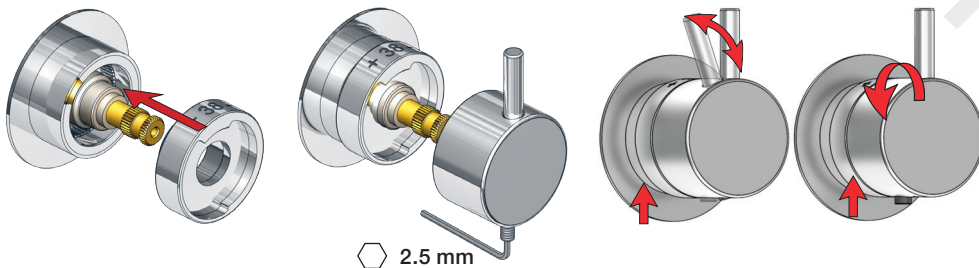

VR2279

VR2279B

VR2279C

	A	
VR2279	16 mm	16 - 22 mm
VR2279B	12 mm	12 - 18 mm
VR2279C	8 mm	8 - 15 mm

NR 51 - 2

NR 52

NR 52 - 1

NR 52 - 2

NR 64

NR 64 - 1

NR 52 - 3

Anti scald settings
 Verbrühschutz
 Skoldningssikring
 Skållnings skydd
 Broeien verzekeringen
 Prévention des brûlures

NR 52 - 4

NR 64 - 2