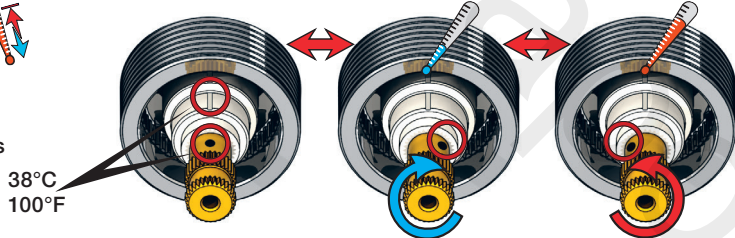

VR2279

VR2279B

VR2279C

	A	
VR2279	16 mm	16 - 22 mm
VR2279B	12 mm	12 - 18 mm
VR2279C	8 mm	8 - 15 mm

NR 51 - 2

NR 52

NR 52 - 1

NR 52 - 2

NR 64

NR 64 - 1

NR 52 - 3

Anti scald settings
 Verbrühschutz
 Skoldningssikring
 Skållnings skydd
 Broeien verzekeringen
 Prévention des brûlures

NR 52 - 4

NR 64 - 2