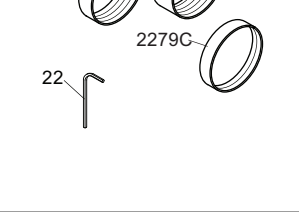

2. MAX. 4 Bar
 58 Psi

! Water - Wasser - Vand - Vatten - Water - Leau !
! MAX 1 Minute - Minut - Minuut !

5400VA4

<p>5250+</p> <p>5249+ 5258+ 5260+ 5259+ 5248+ 5257+</p>	<p>5410+</p> <p>5270+ 2C</p>	<p>5268+</p> <p>2C</p>	<p>1902</p>	<p>2A* Color</p> <p>VR2A-Steel: Standard VR2A-F60: F17-F27-F60 VR2A-F63: F63-F64 VR2A-F65: F19-F65-F70</p>
---	----------------------------------	------------------------	-------------	---