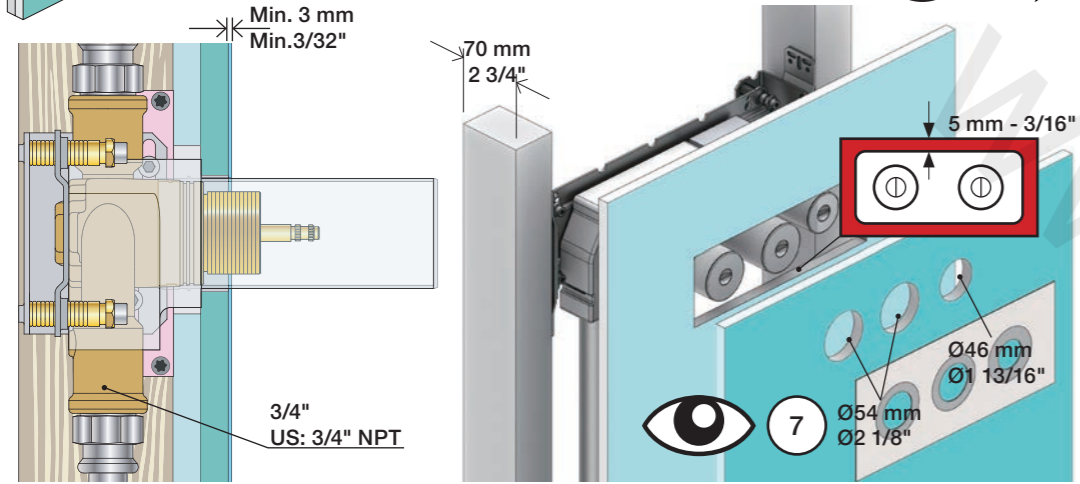

5600A4:

VR5411

32 mm

32 mm

14 mm

2x13 mm Lightweight wall
 Leichtwand
 Let væg

Lätta konstruktion
 Holle wandconstructie
 Construction légère

1x15 mm
1x18 mm
1x20 mm

Lightweight wall
 Leichtwand
 Let væg

Lätta konstruktion
 Holle wandconstructie
 Construction légère

Masonry
 Mauerwerk
 Murverk

Murverk
 Massieve wand
 Mur Plein

2 Test Pressure
 Prüfdruck
 testtryk
 Test tryk
 Test druk
 test de pression