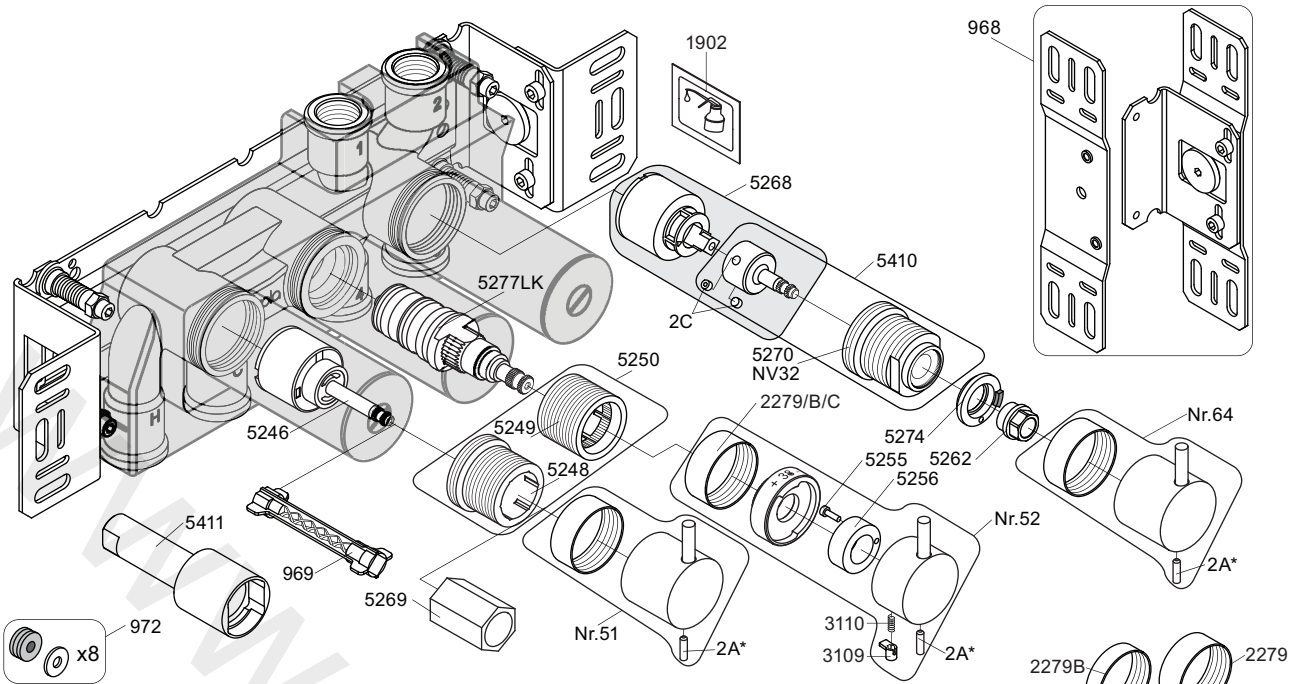

2. MAX. 4 Bar
 58 Psi

! Water - Wasser - Vand - Vatten - Water - Leau !
! MAX 1 Minute - Minut - Minuut !

5400VA4

<p>5250+</p> <p>5249+ 5258+ 5260+ 5259+ 5248+ 5257+</p>	<p>5410+</p> <p>5270+ 2C</p>	<p>5268+</p> <p>2C</p>	<p>1902</p>	<p>2A* Color</p> <p>VR2A-Steel: Standard VR2A-F60: F17-F27-F60 VR2A-F63: F63-F64 VR2A-F65: F19-F65-F70</p>
---	----------------------------------	------------------------	-------------	---