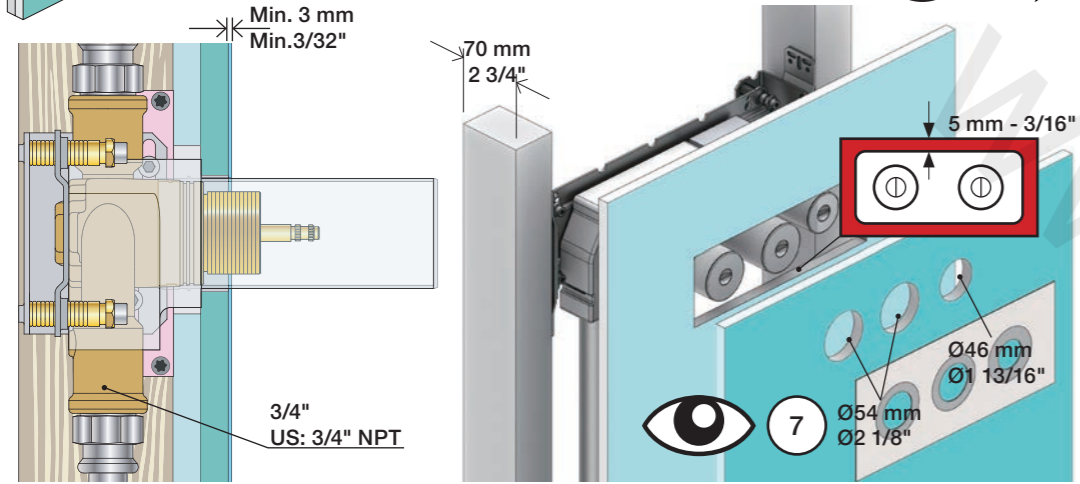

	X	VR5250/VR5410/VR2019
	37 - 49 mm	Std.
	27 - 37 mm	+10
	17 - 27 mm	+20
	7 - 17 mm	+30
	-3 - 7 mm	+40
	-13 - -3 mm	+50

Montage van de verlengstukken
 Montage des rallonges

5400/5600: 5400A3/ 5600A3: 5400A4:

2x13 mm Lightweight wall
 Leichtwand
 Let væg

Lätta konstruktion
 Holle wandconstructie
 Construction légère

1x15 mm
1x18 mm
1x20 mm

Lightweight wall
 Leichtwand
 Let væg

Lätta konstruktion
 Holle wandconstructie
 Construction légère