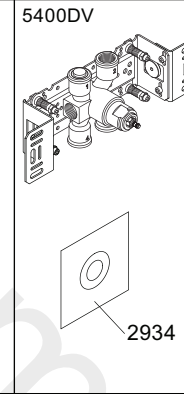

2001

vola
Lunavej 2
DK-8700 Horsens
Tlf : + 45 7023 5500
sales@vola.com
www.vola.com

VOLA 5400V
5400FV, 5400NV
5400RV, 5400TV
5600V

Date	May 22
Rev.	5
Sheet	SB 10.54