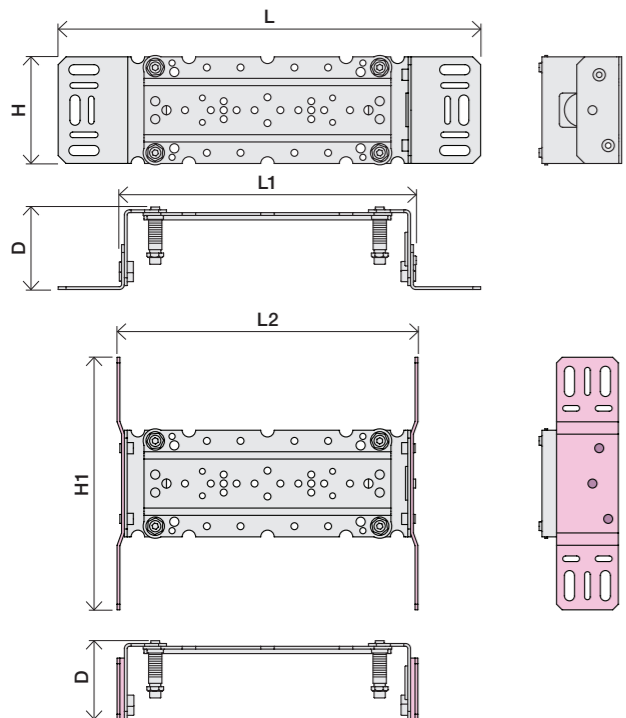

VOLA 5100, 5100X, 5200V, 5300
 VOLA 5400DV, 5400V, 5400NV & A3/A4
 VOLA 5400TV, 5400FV, 5400RV & A3/A4
 VOLA 5600V & A3/A4

Fitting instruction
 Montageanleitung
 Monteringsvejledning

Monteringsvægledning
 Montage hanledning
 Manuel de montage

www.vola.com

5000_V4_40998504
 04-01-2023

vola

5 705230 287317

	L	L1	L2	H	H1	D
5400DV	377 mm 14 3/4"	260 mm 10"	268 mm 10 1/2"	95 mm 3 3/4"	186 mm 7 3/8"	70 mm 2 3/4"
5100, 5200V, 5300, 5400V, 5600V	475 mm 19 3/4"	355 mm 14"	367 mm 14 1/2"			
5100X, 5400NV, 5400TV	552 mm 21 3/4"	435 mm 17"	447 mm 17 5/8"			
5400FV, 5400RV	630 mm 25 1/2"	514 mm 20 3/8"	522 mm 20 1/2"			

VR968:
 To be ordered separately.
 Werden separat bestellt.
 Bestilles separat.
 Apart te bestellen.
 À commander séparément.

A Max.: 10 Bar/145 psi
 Max. 65°C, 150°F

USA - For use with showerheads rated at 5.7 L/min. (1.5 gpm.) or higher.

AUS - Hot water inlet: Max. 50°C, 122°F. (AS 4032)

Data, l/min. / (Gpm) 3 Bar/43.5 Psi:

5100/5200V/5300: A 5400/5600A3: A - C
 5400/5600: A - B 5400/5600A4: A - D

5400 5600	5400A3 5600A3	5400A4 5600A4	A	M	B	M	C	M	D
2	2	2	A	M	B	M	C	M	D
3	3	3	32/(8.5)	16/(4.2)	-	-	-	-	-
Out 2	Out 1	Out 1	-	-	32/(8.5)	16/(4.2)	-	-	-
Out 3	Out 2	Out 2	-	-	-	-	32/(8.5)	16/(4.2)	-
-	Out 3	Out 3	-	-	-	-	-	-	32/(8.5)
-	-	Out 4	-	-	-	-	-	-	-