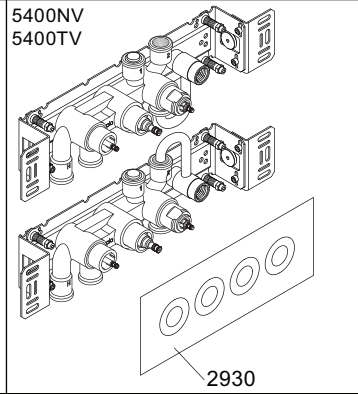

3x2001, 001