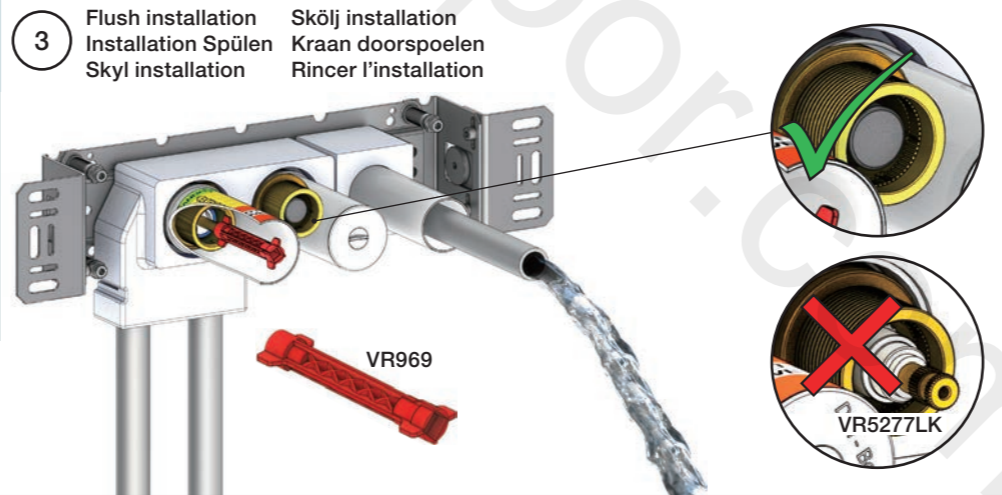

Masonry
 Mauerwerk
 Murverk
 Murværk

Murverk
 Massieve wand
 Mur Plein

2 Test Pressure
 Prüfdruck
 testtryk
 Test tryk
 Test druk
 test de pression

Check the local legislation.
 Bitte die örtlichen Vorschriften überprüfen.
 Tjek de lokale regler.
 Kontrollera lokala föreskrifter.
 Nazitten lokale regelgeving.
 Vérifiez la législation locale.

1. MAX. 16 Bar
 232 Psi

2. MAX. 4 Bar
 58 Psi

! Water - Wasser - Vand - Vatten - Water - Leau !
! MAX 1 Minute - Minut - Minuut !

5400V

2A* Color
VR2A-Steel: Standard
VR2A-F60: F17-F27-F60
VR2A-F63: F63-F64
VR2A-F65: F19-F65-F70