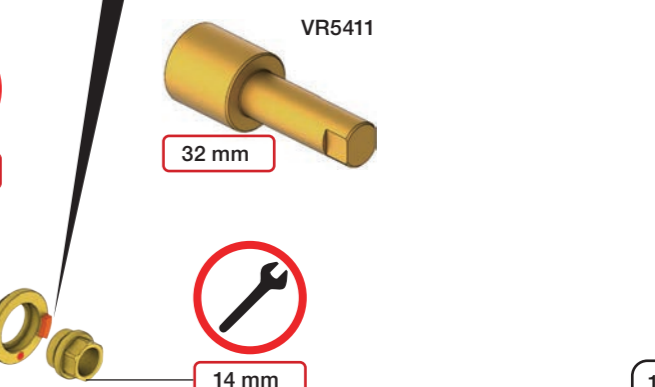

Extension
 Verlängerung
 Forlængerdele
 Förlängning
 Aanpassing
 Modification

	T	Y	VR5250/VR5410/VR2019
	3 - 15 mm	110 - 98 mm	Std.
	15 - 25 mm	98 - 88 mm	+10
	25 - 35 mm	88 - 78 mm	+20
	35 - 45 mm	78 - 68 mm	+30
	45 - 55 mm	68 - 58 mm	+40
	55 - 65 mm	58 - 48 mm	+50

Fitting of extension
 Montage von verlängerung
 Montering af forlængerdele
 Montering av förlängning

VR5410

Extension, retrofit
 Verlängerung, nachträglicher Einbau
 Forlængerdele, eftermontering
 Förlängning, eftermontering
 Aanpassing na montage
 Modification après installation

	X	VR5250/VR5410/VR2019
	37 - 49 mm	Std.
	27 - 37 mm	+10
	17 - 27 mm	+20
	7 - 17 mm	+30
	-3 - 7 mm	+40
	-13 - -3 mm	+50

Montage van de verlengstukken
 Montage des rallonges

5400/5600: 5400A3/ 5600A3: 5400A4: