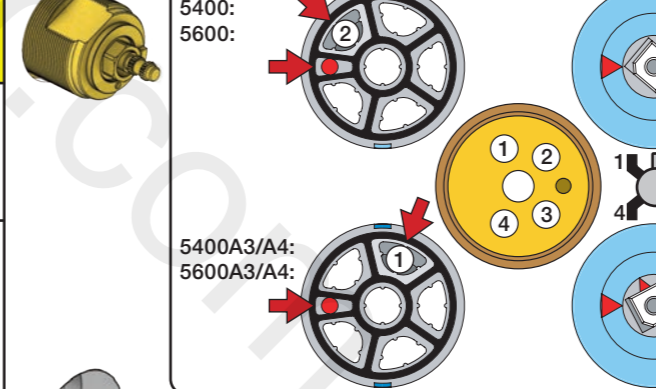

VOLA 5100, 5100X, 5200V, 5300
VOLA 5400DV, 5400V, 5400NV & A3/A4
VOLA 5400TV, 5400FV, 5400RV & A3/A4
VOLA 5600V & A3/A4

Fitting instruction
Montageanleitung
Monteringsvejledning

Monteringsvægledning
Montage hanledning
Manuel de montage

www.vola.com

5000_V4_40998504
04-01-2023

vola

5 705230 287317

	L	L1	L2	H	H1	D
5400DV	377 mm 14 3/4"	260 mm 10"	268 mm 10 1/2"	95 mm 3 3/4"	186 mm 7 3/8"	70 mm 2 3/4"
5100, 5200V, 5300, 5400V, 5600V	475 mm 19 3/4"	355 mm 14"	367 mm 14 1/2"			
5100X, 5400NV, 5400TV	552 mm 21 3/4"	435 mm 17"	447 mm 17 5/8"			
5400FV, 5400RV	630 mm 25 1/2"	514 mm 20 3/8"	522 mm 20 1/2"			

VR968:
To be ordered separately.
Werden separat bestellt.
Bestilles separat.
Apart te bestellen.
À commander séparément.

A Max.: 10 Bar/145 psi
Max. 65°C, 150°F

USA - For use with showerheads rated at 5.7 L/min. (1.5 gpm.) or higher.

AUS - Hot water inlet: Max. 50°C, 122°F. (AS 4032)

Data, l/min. / (Gpm) 3 Bar/43.5 Psi:

5100/5200V/5300: A 5400/5600A3: A - C
5400/5600: A - B 5400/5600A4: A - D

5400 5600	5400A3 5600A3	5400A4 5600A4	A	M	B	M	C	M	D
2	2	2	A	M	B	M	C	M	D
3	3	3	32/(8.5)	16/(4.2)	-	-	-	-	-
Out 2	Out 1	Out 1	-	-	32/(8.5)	16/(4.2)	-	-	-
Out 3	Out 2	Out 2	-	-	-	-	32/(8.5)	16/(4.2)	-
-	Out 3	Out 3	-	-	-	-	-	-	32/(8.5)
-	-	Out 4	-	-	-	-	-	-	-

B Check the local legislation.
Bitte die örtlichen Vorschriften überprüfen.
Tjek de lokale regler.
Kontrollera lokala föreskrifter
Nazitten lokale regelgeving.
Vérifiez la législation locale.

**!DO NOT!
!REMOVE!**

C DE: Bitte separat beiliegende Anleitung für die Schallentkopplung VR972 beachten

D Box till inbyggnadsblandare.
Boks til inbyggningsblandere.
Laatikko seinäasenteiselle sekoittajalle.

Ingår inte i leveransen, köps separat.
Ikke inkludert, kjøpes separat.
Eivät sisälly tilaukseen, ostettava erikseen.