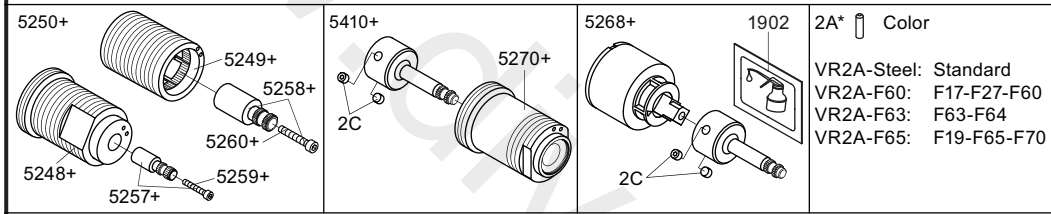

5400V

2A* Color
VR2A-Steel: Standard
VR2A-F60: F17-F27-F60
VR2A-F63: F63-F64
VR2A-F65: F19-F65-F70

NR51:	VR5251, VR2279+B+C, VR2A
NR52:	VR2A, VR5252, VR5253, VR5255, VR5256, VR2279+B+C, VR3113, VR2A
NR64:	VR5251, VR2279+B+C, VR2A
VR3113:	VR3109, VR3110, VR5255
VR5250+:	VR5248+, VR5249+, VR5257, VR5258, VR5259, VR5260
VR5257+:	VR5257+, VR5259+
VR5258+:	VR5258+, VR5260+
VR5268+:	2xVR2C, VR1902, VR5268
VR5410+:	2xVR2C, VR5270+