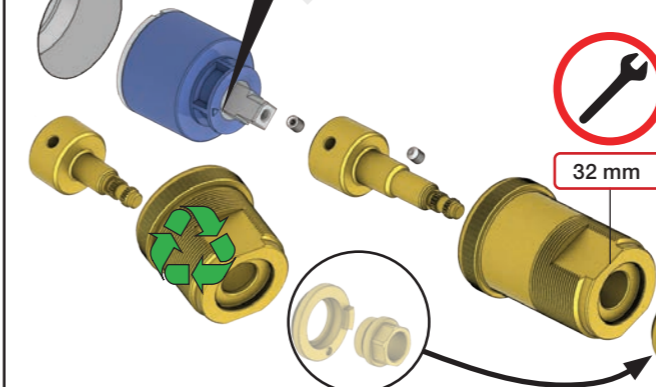

C DE: Bitte separat beiliegende Anleitung für die Schallentkopplung VR972 beachten

D Box till inbyggnadsblandare.
 Boks til inbyggningsblandere.
 Laatikko seinäasenteiselle sekoittajalle.

Ingår inte i leveransen, köps separat.
 Ikke inkludert, kjøpes separat.
 Eivät sisälly tilaukseen, ostettava erikseen.

Extension
 Verlängerung
 Forlængerdele
 Förlängning
 Aanpassing
 Modification

	T	Y	VR5250/VR5410/VR2019
	3 - 15 mm	110 - 98 mm	Std.
	15 - 25 mm	98 - 88 mm	+10
	25 - 35 mm	88 - 78 mm	+20
	35 - 45 mm	78 - 68 mm	+30
	45 - 55 mm	68 - 58 mm	+40
	55 - 65 mm	58 - 48 mm	+50

Fitting of extension
 Montage von verlängerung
 Montering af forlængerdele
 Montering av förlängning

VR5410

Extension, retrofit
 Verlängerung, nachträglicher Einbau
 Forlængerdele, eftermontering
 Förlängning, eftermontering
 Aanpassing na montage
 Modification après installation