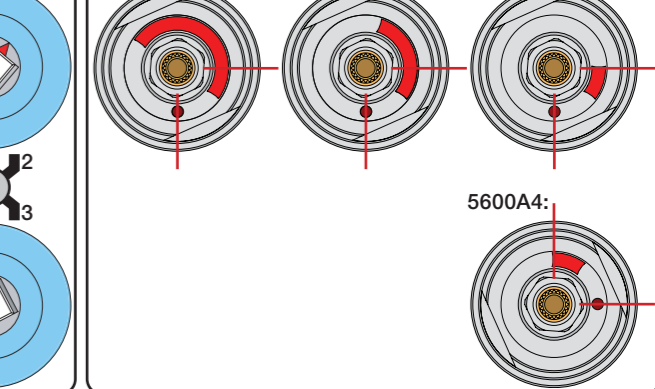

Extension
 Verlängerung
 Forlængerdele
 Förlängning
 Aanpassing
 Modification

	T	Y	VR5250/VR5410/VR2019
	3 - 15 mm	110 - 98 mm	Std.
	15 - 25 mm	98 - 88 mm	+10
	25 - 35 mm	88 - 78 mm	+20
	35 - 45 mm	78 - 68 mm	+30
	45 - 55 mm	68 - 58 mm	+40
	55 - 65 mm	58 - 48 mm	+50

Fitting of extension
 Montage von verlängerung
 Montering af forlængerdele
 Montering av förlängning

VR5410

Extension, retrofit
 Verlängerung, nachträglicher Einbau
 Forlængerdele, eftermontering
 Förlängning, eftermontering
 Aanpassing na montage
 Modification après installation

	X	VR5250/VR5410/VR2019
	37 - 49 mm	Std.
	27 - 37 mm	+10
	17 - 27 mm	+20
	7 - 17 mm	+30
	-3 - 7 mm	+40
	-13 - -3 mm	+50

Montage van de verlengstukken
 Montage des rallonges

5400/5600: 5400A3/ 5600A3: 5400A4: