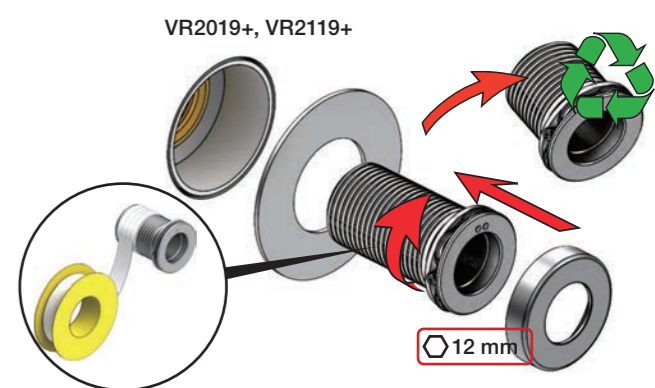

Extension
 Verlängerung
 Forlængerdele
 Förlängning
 Aanpassing
 Modification

	T	Y	VR5250/VR5410/VR2019
	3 - 15 mm	110 - 98 mm	Std.
	15 - 25 mm	98 - 88 mm	+10
	25 - 35 mm	88 - 78 mm	+20
	35 - 45 mm	78 - 68 mm	+30
	45 - 55 mm	68 - 58 mm	+40
	55 - 65 mm	58 - 48 mm	+50

Fitting of extension
 Montage von verlängerung
 Montering af forlængerdele
 Montering av förlängning

VR5410

Extension, retrofit
 Verlängerung, nachträglicher Einbau
 Forlængerdele, eftermontering
 Förlängning, eftermontering
 Aanpassing na montage
 Modification après installation

	X	VR5250/VR5410/VR2019
	37 - 49 mm	Std.
	27 - 37 mm	+10
	17 - 27 mm	+20
	7 - 17 mm	+30
	-3 - 7 mm	+40
	-13 - -3 mm	+50

Montage van de verlengstukken
 Montage des rallonges

5400/5600: 5400A3/ 5600A3: 5400A4: