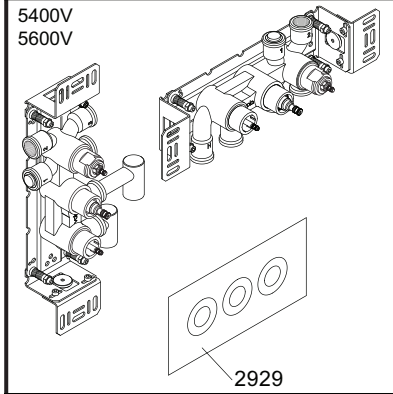

5400V

2A* Color
VR2A-Steel: Standard
VR2A-F60: F17-F27-F60
VR2A-F63: F63-F64
VR2A-F65: F19-F65-F70

NR51:	VR5251, VR2279+B+C, VR2A
NR52:	VR2A, VR5252, VR5253, VR5255, VR5256, VR2279+B+C, VR3113, VR2A
NR64:	VR5251, VR2279+B+C, VR2A
VR3113:	VR3109, VR3110, VR5255
VR5250+:	VR5248+, VR5249+, VR5257, VR5258, VR5259, VR5260
VR5257+:	VR5257+, VR5259+
VR5258+:	VR5258+, VR5260+
VR5268+:	2xVR2C, VR1902, VR5268
VR5410+:	2xVR2C, VR5270+

3x2001

3x2001, 001

3x2001, 001

2001

vola
Lunavej 2
DK-8700 Horsens
Tlf : + 45 7023 5500
sales@vola.com
www.vola.com

VOLA 5400V
5400FV, 5400NV
5400RV, 5400TV
5600V

Date	May 22
Rev.	5
Sheet	SB 10.54