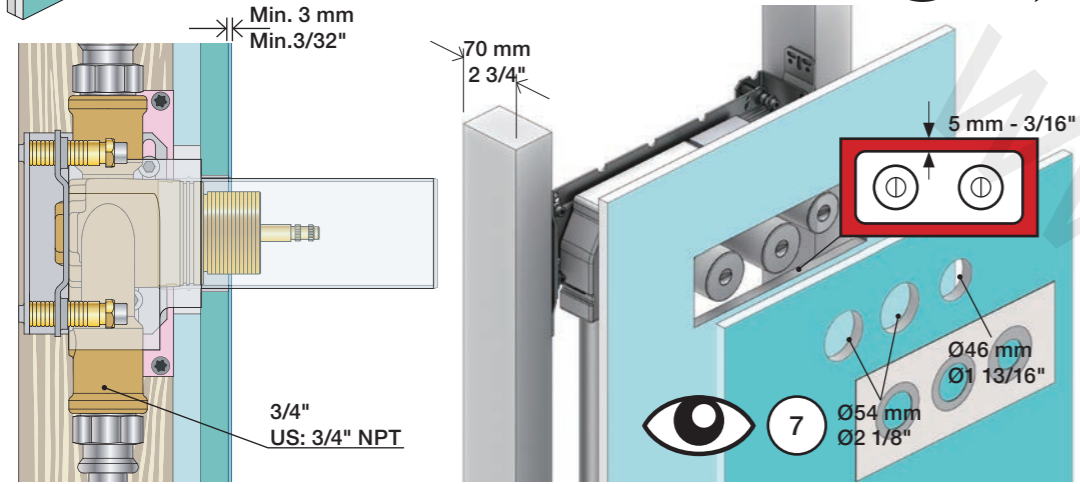

Montage van de verlengstukken  
 Montage des rallonges

**VR5410**

5400:  
5600:

5400A3/A4:  
5600A3/A4:

5400/5600: 5400A3/ 5600A3: 5400A4:

5600A4:

**VR5411**

32 mm

14 mm

**2x13 mm** Lightweight wall  
 Leichtwand  
 Let væg

Lätta konstruktion  
 Holle wandconstructie  
 Construction légère

**1x15 mm**  
**1x18 mm**  
**1x20 mm**

Lightweight wall  
 Leichtwand  
 Let væg