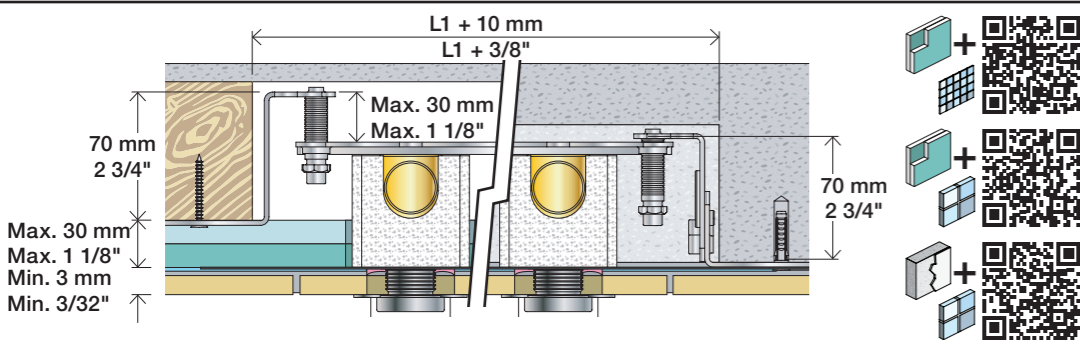

2x13 mm Lightweight wall
Leichtwand
Let væg

Lätta konstruktion
Holle wandconstructie
Construction légère

1x15 mm
1x18 mm
1x20 mm

Lightweight wall
Leichtwand
Let væg

Lätta konstruktion
Holle wandconstructie
Construction légère

Masonry
Mauerwerk
Murverk

Murverk
Massieve wand
Mur Plein

2 Test Pressure
Prüfdruck
testtryk
Test tryk
Test druk
test de pression

Check the local legislation.
Bitte die örtlichen Vorschriften überprüfen.
Tjek de lokale regler.
Kontrollera lokala föreskrifter.
Nazitten lokale regelgeving.
Vérifiez la législation locale.

1. MAX. 16 Bar
232 Psi

2. MAX. 4 Bar
58 Psi

! Water - Wasser - Vand - Vatten - Water - Leau !
! MAX 1 Minute - Minut - Minuut !