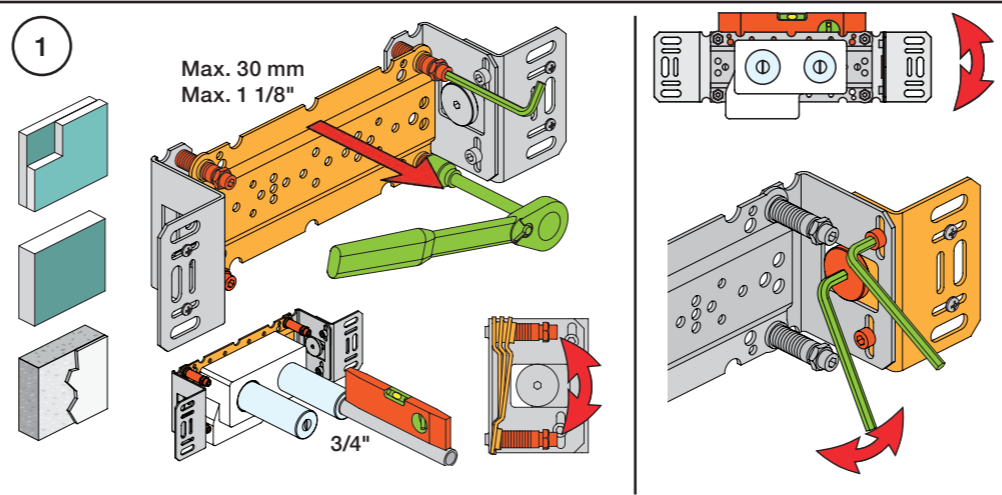

5400/5600: 5400A3/ 5600A3: 5400A4:

5600A4:

VR5411

32 mm

14 mm

2x13 mm Lightweight wall
 Leichtwand
 Let væg

Lätta konstruktion
 Holle wandconstructie
 Construction légère

1x15 mm
1x18 mm
1x20 mm

Lightweight wall
 Leichtwand
 Let væg

Lätta konstruktion
 Holle wandconstructie
 Construction légère

Masonry
 Mauerwerk
 Murverk

Murverk
 Massieve wand
 Mur Plein

2 Test Pressure
 Prüfdruck
 testtryk
 Test tryk
 Test druk
 test de pression