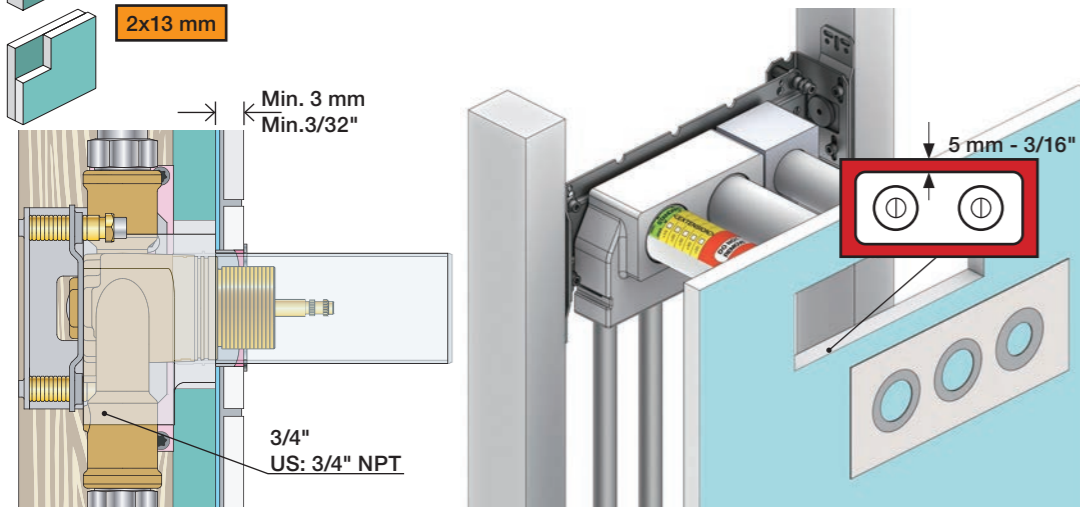

5400/5600: 5400A3/ 5600A3: 5400A4:

5600A4:

VR5411

32 mm

14 mm

2x13 mm Lightweight wall
 Leichtwand
 Let væg

Lätta konstruktion
 Holle wandconstructie
 Construction légère

1x15 mm
1x18 mm
1x20 mm

Lightweight wall
 Leichtwand
 Let væg

Lätta konstruktion
 Holle wandconstructie
 Construction légère

Masonry
 Mauerwerk
 Murverk

Murverk
 Massieve wand
 Mur Plein

2 Test Pressure
 Prüfdruck
 testtryk
 Test tryk
 Test druk
 test de pression