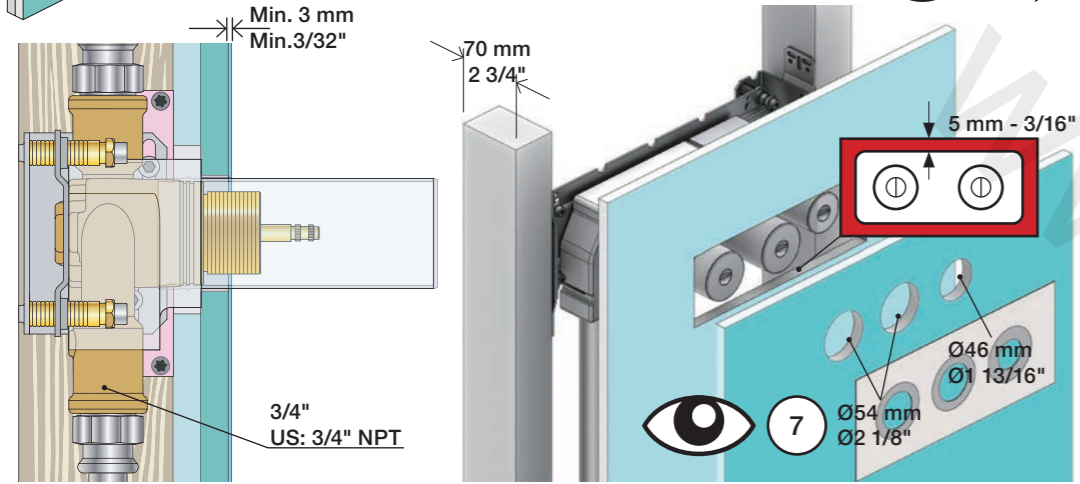

5400/5600: 5400A3/ 5600A3: 5400A4:

5600A4:

VR5411

32 mm

14 mm

2x13 mm Lightweight wall
 Leichtwand
 Let væg

Lätta konstruktion
 Holle wandconstructie
 Construction légère

1x15 mm
1x18 mm
1x20 mm

Lightweight wall
 Leichtwand
 Let væg

Lätta konstruktion
 Holle wandconstructie
 Construction légère

Masonry
 Mauerwerk
 Murverk

Murverk
 Massieve wand
 Mur Plein

2 Test Pressure
 Prüfdruck
 testtryk
 Test tryk
 Test druk
 test de pression