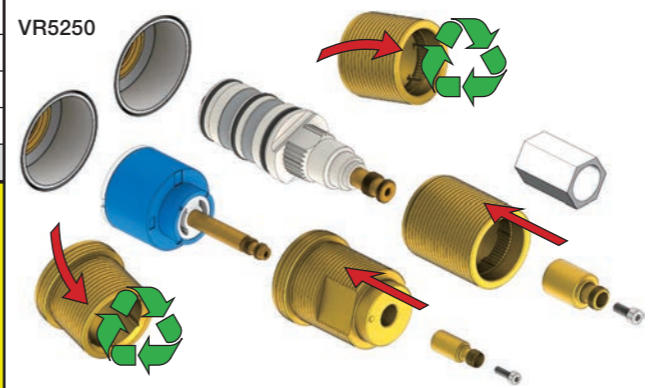

VOLA 5100, 5100X, 5200V, 5300
VOLA 5400DV, 5400V, 5400NV & A3/A4
VOLA 5400TV, 5400FV, 5400RV & A3/A4
VOLA 5600V & A3/A4

Fitting instruction
Montageanleitung
Monteringsvejledning

Monteringsvægledning
Montage hanleiding
Manuel de montage

www.vola.com

5000_V4_40998504
04-01-2023

vola

5 705230 287317

	L	L1	L2	H	H1	D
5400DV	377 mm 14 3/4"	260 mm 10"	268 mm 10 1/2"	95 mm 3 3/4"	186 mm 7 3/8"	70 mm 2 3/4"
5100, 5200V, 5300, 5400V, 5600V	475 mm 19 3/4"	355 mm 14"	367 mm 14 1/2"			
5100X, 5400NV, 5400TV	552 mm 21 3/4"	435 mm 17"	447 mm 17 5/8"			
5400FV, 5400RV	630 mm 25 1/2"	514 mm 20 3/8"	522 mm 20 1/2"			

VR968:
To be ordered separately.
Werden separat bestellt.
Bestilles separat.
Apart te bestellen.
À commander séparément.

A Max.: 10 Bar/145 psi
Max. 65°C, 150°F

USA - For use with showerheads rated at 5.7 L/min. (1.5 gpm.) or higher.

AUS - Hot water inlet: Max. 50°C, 122°F. (AS 4032)

Data, l/min. / (Gpm) 3 Bar/43.5 Psi:

5100/5200V/5300: A 5400/5600A3: A - C

5400/5600: A - B 5400/5600A4: A - D

5400 5600	5400A3 5600A3	5400A4 5600A4	A	M	B	M	C	M	D
2	2	2	A	M	B	M	C	M	D
3	3	3	32/(8.5)	16/(4.2)	-	-	-	-	-
Out 2	Out 1	Out 1	-	-	32/(8.5)	16/(4.2)	-	-	-
Out 3	Out 2	Out 2	-	-	-	-	32/(8.5)	16/(4.2)	-
-	Out 3	Out 3	-	-	-	-	-	-	32/(8.5)
-	-	Out 4	-	-	-	-	-	-	-

B Check the local legislation.
Bitte die örtlichen Vorschriften überprüfen.
Tjek de lokale regler.
Kontrollera lokala föreskrifter
Nazitten lokale regelgeving.
Vérifiez la législation locale.

**!DO NOT!
!REMOVE!**

C DE: Bitte separat beiliegende Anleitung für die Schallentkopplung VR972 beachten

D Box till inbyggnadsblandare.
Boks til indbygningsblandere.
Laatikko seinäasenteiselle sekoittajalle.

Ingår inte i leveransen, köps separat.
Ikke inkludert, kjøpes separat.
Eivät sisälly tilaukseen, ostettava erikseen.