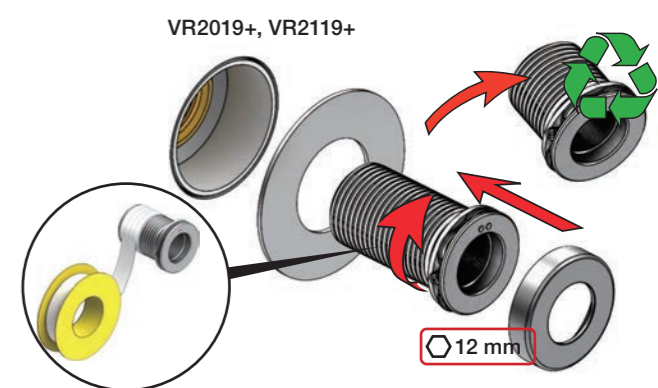

VR5410

5400:
5600:

5400A3/A4:
5600A3/A4:

5400/5600: 5400A3/ 5600A3: 5400A4:

5600A4:

VR5411

32 mm

14 mm