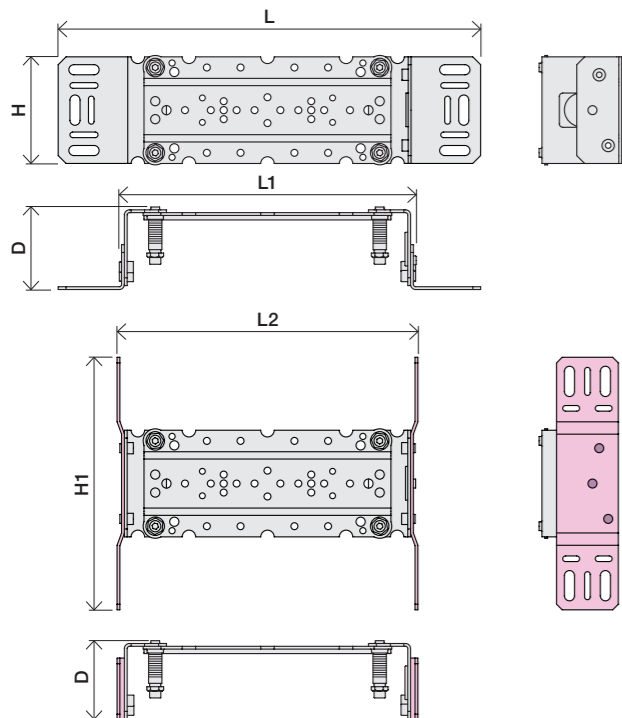

VOLA 5100, 5100X, 5200V, 5300
 VOLA 5400DV, 5400V, 5400NV & A3/A4
 VOLA 5400TV, 5400FV, 5400RV & A3/A4
 VOLA 5600V & A3/A4

Fitting instruction
 Montageanleitung
 Monteringsvejledning

Monteringsvægledning
 Montage hanleiding
 Manuel de montage

www.vola.com

5000_V4_40998504
 04-01-2023

vola

5 705230 287317

	L	L1	L2	H	H1	D
5400DV	377 mm 14 3/4"	260 mm 10"	268 mm 10 1/2"	95 mm 3 3/4"	186 mm 7 3/8"	70 mm 2 3/4"
5100, 5200V, 5300, 5400V, 5600V	475 mm 19 3/4"	355 mm 14"	367 mm 14 1/2"			
5100X, 5400NV, 5400TV	552 mm 21 3/4"	435 mm 17"	447 mm 17 5/8"			
5400FV, 5400RV	630 mm 25 1/2"	514 mm 20 3/8"	522 mm 20 1/2"			

AUS - Hot water inlet: Max. 50°C, 122°F. (AS 4032)

Data, l/min. / (Gpm) 3 Bar/43.5 Psi:

5100/5200V/5300: A 5400/5600A3: A - C

5400/5600: A - B 5400/5600A4: A - D

5400 5600	5400A3 5600A3	5400A4 5600A4	A	M	B	M	C	M	D
2	2	2	A	M	B	M	C	M	D
3	3	3	32/(8.5)	16/(4.2)	-	-	-	-	-
Out 2	Out 1	Out 1	-	-	32/(8.5)	16/(4.2)	-	-	-
Out 3	Out 2	Out 2	-	-	-	-	32/(8.5)	16/(4.2)	-
-	Out 3	Out 3	-	-	-	-	-	-	32/(8.5)
-	-	Out 4	-	-	-	-	-	-	-