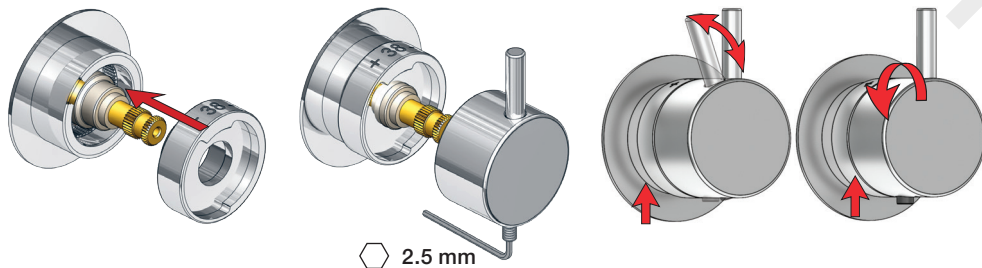

VR2279B

VR2279C

	A	
VR2279	16 mm	16 - 22 mm
VR2279B	12 mm	12 - 18 mm
VR2279C	8 mm	8 - 15 mm

NR 51 - 2

NR 52

NR 52 - 1

VR5278

NR 52 - 2

VR2279 VR2279B VR2279C

NR 64

NR 64 - 1

VR2279 VR2279B VR2279C

NR 52 - 3

Anti scald settings
Verbrühschutz
Skoldningssikring
Skållnings skydd
Broeien verzekeringen
Prévention des brûlures

38°C
100°F

NR 52 - 4