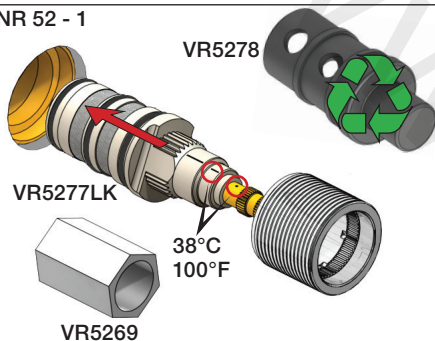

VR2279B

VR2279C

	A	
VR2279	16 mm	16 - 22 mm
VR2279B	12 mm	12 - 18 mm
VR2279C	8 mm	8 - 15 mm

NR 51 - 2

NR 52

NR 52 - 1

VR5278

NR 52 - 2

VR2279 VR2279B VR2279C

NR 64

NR 64 - 1

VR2279 VR2279B VR2279C

NR 52 - 3

Anti scald settings
Verbrühschutz
Skoldningssikring
Skållnings skydd
Broeien verzekeringen
Prévention des brûlures

38°C
100°F

NR 52 - 4