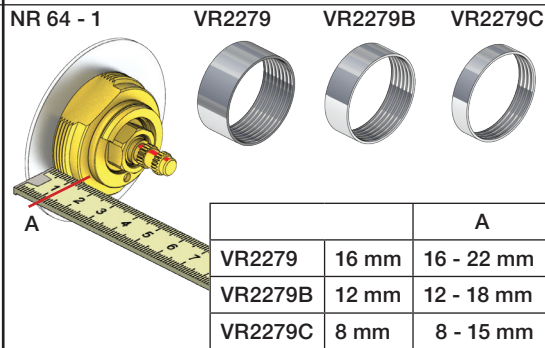

VR2279B

VR2279C

	A	
VR2279	16 mm	16 - 22 mm
VR2279B	12 mm	12 - 18 mm
VR2279C	8 mm	8 - 15 mm

NR 51 - 2

NR 52

NR 52 - 1

VR5278

NR 52 - 2

VR2279 VR2279B VR2279C

NR 64

NR 64 - 1

VR2279 VR2279B VR2279C

NR 52 - 3

Anti scald settings
Verbrühschutz
Skoldningssikring
Skållnings skydd
Broeien verzekeringen
Prévention des brûlures

38°C
100°F

NR 52 - 4