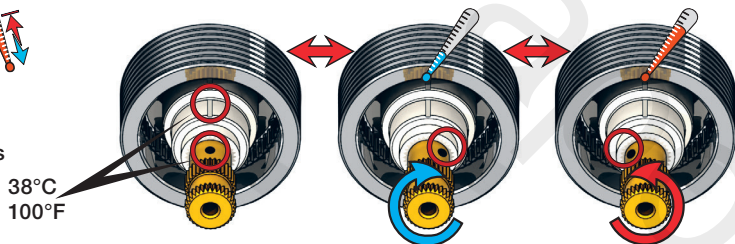

VR2279B

VR2279C

	A	
VR2279	16 mm	16 - 22 mm
VR2279B	12 mm	12 - 18 mm
VR2279C	8 mm	8 - 15 mm

NR 51 - 2

NR 52

NR 52 - 1

VR5278

NR 52 - 2

VR2279 VR2279B VR2279C

NR 64

NR 64 - 1

VR2279 VR2279B VR2279C

NR 52 - 3

Anti scald settings
Verbrühschutz
Skoldningssikring
Skållnings skydd
Broeien verzekeringen
Prévention des brûlures

38°C
100°F

NR 52 - 4