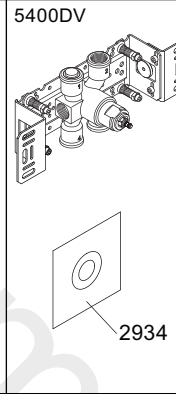

vola
Lunavej 2
DK-8700 Horsens
Tlf : + 45 7023 5500
sales@vola.com
www.vola.com

VOLA 5400V
5400FV, 5400NV
5400RV, 5400TV
5600V

Date	May 22
Rev.	5
Sheet	SB 10.54