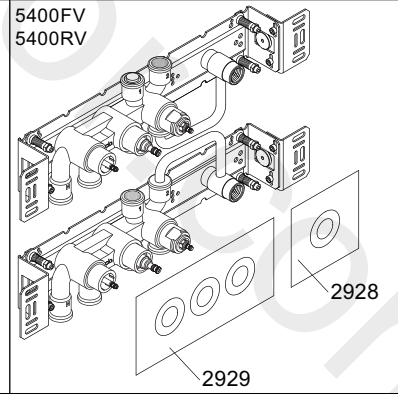

vola
Lunavej 2
DK-8700 Horsens
Tlf : + 45 7023 5500
sales@vola.com
www.vola.com

VOLA 5400V
5400FV, 5400NV
5400RV, 5400TV
5600V

Date	May 22
Rev.	5
Sheet	SB 10.54