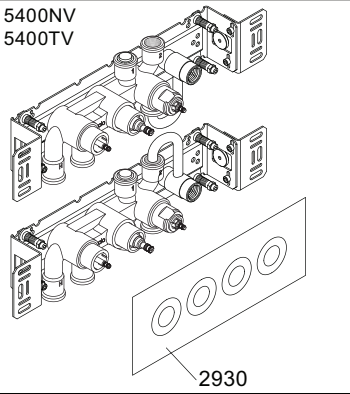

vola
Lunavej 2
DK-8700 Horsens
Tlf : + 45 7023 5500
sales@vola.com
www.vola.com

VOLA 5400V
5400FV, 5400NV
5400RV, 5400TV
5600V

Date	May 22
Rev.	5
Sheet	SB 10.54