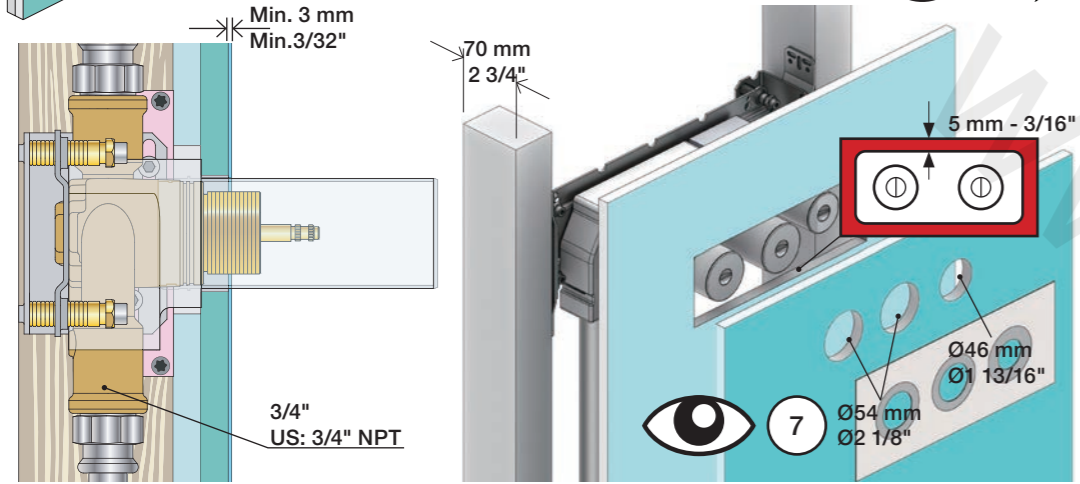

5400/5600: 5400A3/ 5600A3: 5400A4:

5600A4:

VR5411

32 mm

14 mm

2x13 mm Lightweight wall
 Leichtwand
 Let væg

Lätta konstruktion
 Holle wandconstructie
 Construction légère

1x15 mm
1x18 mm
1x20 mm

Lightweight wall
 Leichtwand
 Let væg

Lätta konstruktion
 Holle wandconstructie
 Construction légère

Masonry
 Mauerwerk
 Murverk
 Murværk

Murverk
 Massieve wand
 Mur Plein

2 Test Pressure
 Prüfdruck
 testtryk
 Test tryck
 Test druk
 test de pression