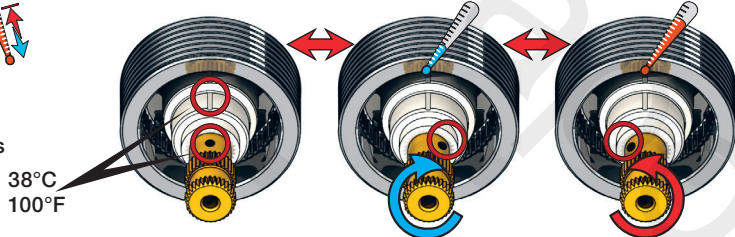

VR2279

VR2279B

VR2279C

	A	
VR2279	16 mm	16 - 22 mm
VR2279B	12 mm	12 - 18 mm
VR2279C	8 mm	8 - 15 mm

NR 51 - 2

NR 52

NR 52 - 1

NR 52 - 2

NR 64

NR 64 - 1

NR 52 - 3

Anti scald settings
Verbrühschutz
Skoldningssikring
Skållnings skydd
Broeien verzekeringen
Prévention des brûlures

NR 52 - 4

NR 64 - 2