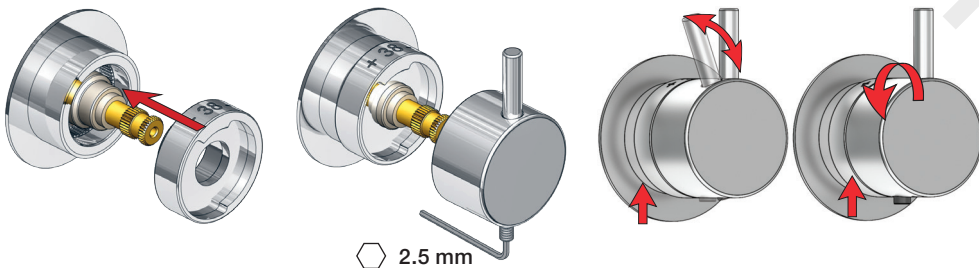

VR2279

VR2279B

VR2279C

	A	
VR2279	16 mm	16 - 22 mm
VR2279B	12 mm	12 - 18 mm
VR2279C	8 mm	8 - 15 mm

NR 51 - 2

NR 52

NR 52 - 1

NR 52 - 2

NR 64

NR 64 - 1

NR 52 - 3

Anti scald settings
Verbrühschutz
Skoldningssikring
Skållnings skydd
Broeien verzekeringen
Prévention des brûlures

NR 52 - 4

NR 64 - 2