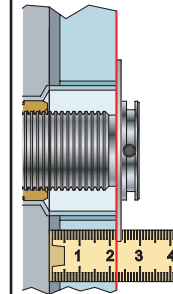

VOLA 080, 080D, 080DK, 080K, 080W

Fitting instruction
 Montageanleitung
 Monteringsvejledning
 Monteringsvægledning
 Montage hanledning
 Manuel de montage

Data	Bar:	1	2	3	4	5
081/081K	(l/min)	8	12	14	17	19
	(Gal/min)	2.1	3.2	3.7	4.5	5.0
081D	(l/min)	14	20	25	29	32
	(Gal/min)	3.7	5.3	6.6	7.7	8.5
080W	(l/min)	23	33	40	46	52
	(Gal/min)	6.1	8.6	11	12	14

Max. 65°C. 150°F

VR161:
 VR161K: 7 l/min - 1.8 Gal/min
 VR161D: 9 l/min - 2.5 Gal/min
 VR161F: 14 l/min - 3.7 Gal/min

VR161K

VR161D

VR161F

080W: Min. flow: 14 l/min - 3.7 Gal/min.

www.vola.com
 mnt_080_V1_40998355

Extension Verlängerung Forlängerdele Förlängning Verlengstukken Modification

T Min. 3 mm
Max. 65 mm

Y Min. 48 mm
Max. 110 mm

T	Y	VR2019/2020
3 - 15 mm	110 - 98 mm	Std.
15 - 25 mm	98 - 88 mm	+10
25 - 35 mm	88 - 78 mm	+20
35 - 45 mm	78 - 68 mm	+30
45 - 55 mm	68 - 58 mm	+40
55 - 65 mm	58 - 48 mm	+50