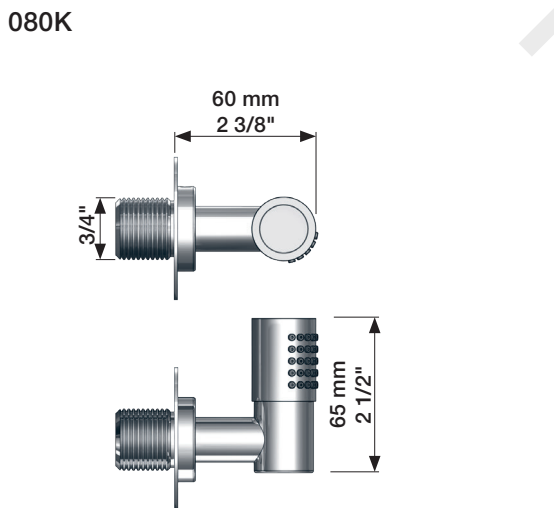

VOLA 080, 080D, 080DK, 080K, 080W

Fitting instruction
 Montageanleitung
 Monteringsvejledning
 Monteringsvægledning
 Montage hanledning
 Manuel de montage

Data	Bar:	1	2	3	4	5
081/081K	(l/min)	8	12	14	17	19
	(Gal/min)	2.1	3.2	3.7	4.5	5.0
081D	(l/min)	14	20	25	29	32
	(Gal/min)	3.7	5.3	6.6	7.7	8.5
080W	(l/min)	23	33	40	46	52
	(Gal/min)	6.1	8.6	11	12	14

Max. 65°C. 150°F

VR161:
 VR161K: 7 l/min - 1.8 Gal/min
 VR161D: 9 l/min - 2.5 Gal/min
 VR161F: 14 l/min - 3.7 Gal/min

VR161K

VR161D

VR161F

080W: Min. flow: 14 l/min - 3.7 Gal/min.

www.vola.com
 mnt_080_V1_40998355

Extension Verlängerung Forlängerdele Förlängning Verlengstukken Modification

T Min. 3 mm
Max. 65 mm

Y Min. 48 mm
Max. 110 mm

T	Y	VR2019/2020
3 - 15 mm	110 - 98 mm	Std.
15 - 25 mm	98 - 88 mm	+10
25 - 35 mm	88 - 78 mm	+20
35 - 45 mm	78 - 68 mm	+30
45 - 55 mm	68 - 58 mm	+40
55 - 65 mm	58 - 48 mm	+50