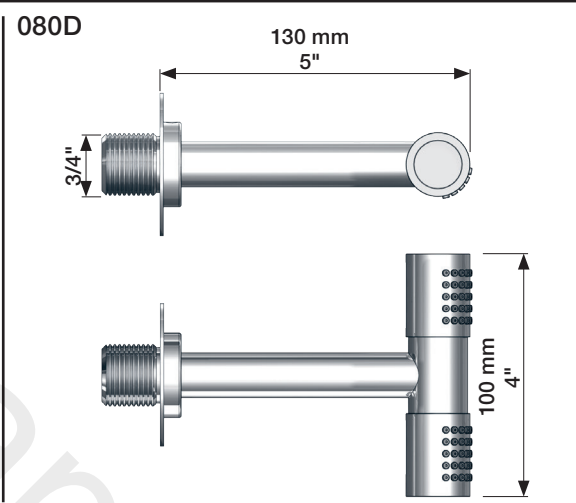

VOLA 080, 080D, 080DK, 080K, 080W

Fitting instruction
 Montageanleitung
 Monteringsvejledning
 Monteringsvægledning
 Montage hanledning
 Manuel de montage

Data	Bar:	1	2	3	4	5
081/081K	(l/min)	8	12	14	17	19
	(Gal/min)	2.1	3.2	3.7	4.5	5.0
081D	(l/min)	14	20	25	29	32
	(Gal/min)	3.7	5.3	6.6	7.7	8.5
080W	(l/min)	23	33	40	46	52
	(Gal/min)	6.1	8.6	11	12	14

Max. 65°C. 150°F

VR161:
 VR161K: 7 l/min - 1.8 Gal/min
 VR161D: 9 l/min - 2.5 Gal/min
 VR161F: 14 l/min - 3.7 Gal/min

VR161K

VR161D

VR161F

080W: Min. flow: 14 l/min - 3.7 Gal/min.

www.vola.com
 mnt_080_V1_40998355

Extension Verlängerung Forlängerdele Förlängning Verlengstukken Modification

T Min. 3 mm
Max. 65 mm

Y Min. 48 mm
Max. 110 mm

T	Y	VR2019/2020
3 - 15 mm	110 - 98 mm	Std.
15 - 25 mm	98 - 88 mm	+10
25 - 35 mm	88 - 78 mm	+20
35 - 45 mm	78 - 68 mm	+30
45 - 55 mm	68 - 58 mm	+40
55 - 65 mm	58 - 48 mm	+50