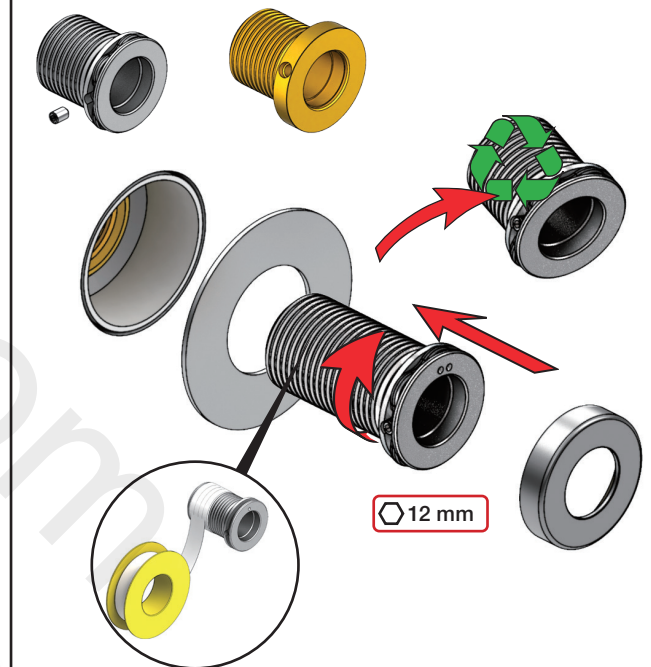

T	Y	VR2019/2020
3 - 15 mm	110 - 98 mm	Std.
15 - 25 mm	98 - 88 mm	+10
25 - 35 mm	88 - 78 mm	+20
35 - 45 mm	78 - 68 mm	+30
45 - 55 mm	68 - 58 mm	+40
55 - 65 mm	58 - 48 mm	+50

VR2019+

VR2020+