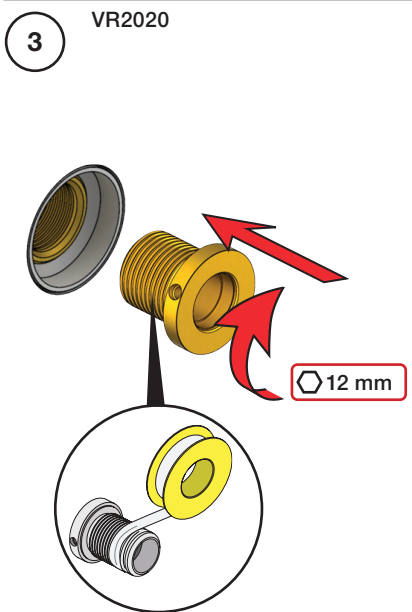

VOLA 080, 080D, 080DK, 080K, 080W

Fitting instruction
 Montageanleitung
 Monteringsvejledning
 Monteringsvægledning
 Montage hanledning
 Manuel de montage

Data	Bar:	1	2	3	4	5
081/081K	(l/min)	8	12	14	17	19
	(Gal/min)	2.1	3.2	3.7	4.5	5.0
081D	(l/min)	14	20	25	29	32
	(Gal/min)	3.7	5.3	6.6	7.7	8.5
080W	(l/min)	23	33	40	46	52
	(Gal/min)	6.1	8.6	11	12	14

Max. 65°C. 150°F

VR161:
 VR161K: 7 l/min - 1.8 Gal/min
 VR161D: 9 l/min - 2.5 Gal/min
 VR161F: 14 l/min - 3.7 Gal/min

VR161K

VR161D

VR161F

080W: Min. flow: 14 l/min - 3.7 Gal/min.

www.vola.com
 mnt_080_V1_40998355

Extension Verlängerung Forlängerdele Förlängning Verlengstukken Modification

T Min. 3 mm
Max. 65 mm

Y Min. 48 mm
Max. 110 mm

T	Y	VR2019/2020
3 - 15 mm	110 - 98 mm	Std.
15 - 25 mm	98 - 88 mm	+10
25 - 35 mm	88 - 78 mm	+20
35 - 45 mm	78 - 68 mm	+30
45 - 55 mm	68 - 58 mm	+40
55 - 65 mm	58 - 48 mm	+50