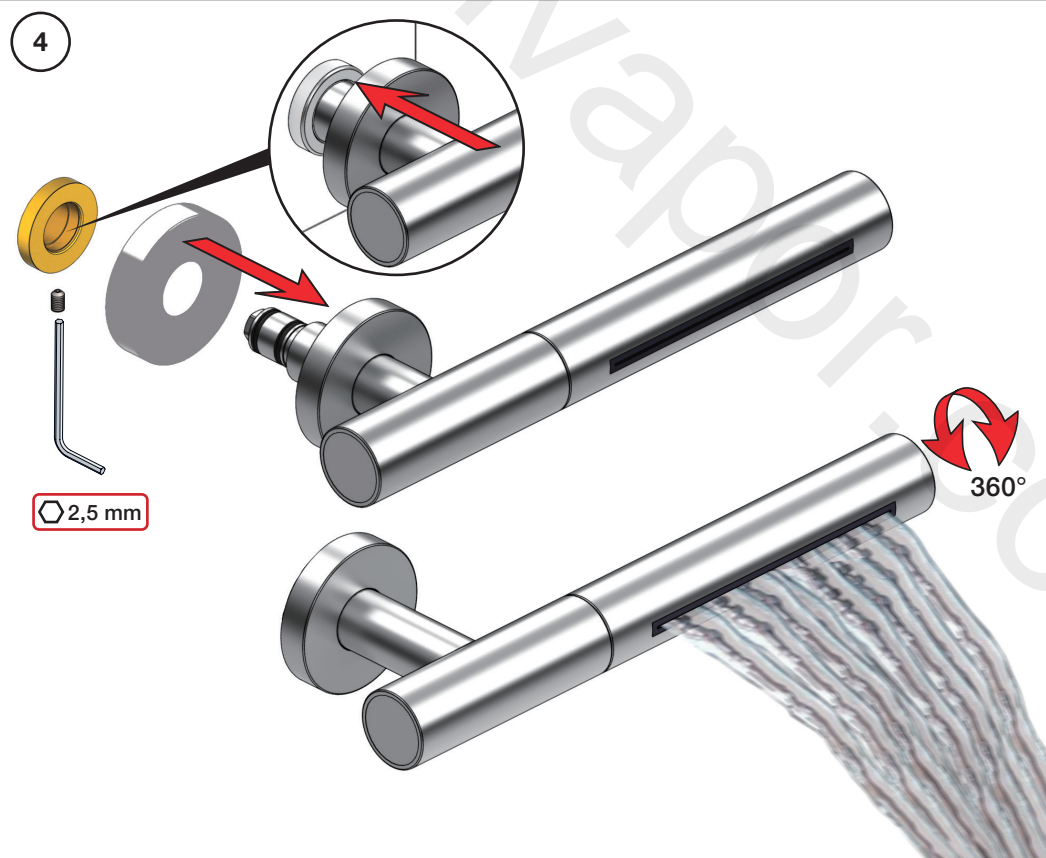

VOLA 080, 080D, 080DK, 080K, 080W

Fitting instruction
 Montageanleitung
 Monteringsvejledning
 Monteringsvægledning
 Montage hanledning
 Manuel de montage

Data	Bar:	1	2	3	4	5
081/081K	(l/min)	8	12	14	17	19
	(Gal/min)	2.1	3.2	3.7	4.5	5.0
081D	(l/min)	14	20	25	29	32
	(Gal/min)	3.7	5.3	6.6	7.7	8.5
080W	(l/min)	23	33	40	46	52
	(Gal/min)	6.1	8.6	11	12	14

Extension Verlängerung Forlängerdele Förlängning Verlengstukken Modification

T Min. 3 mm
Max. 65 mm

Y Min. 48 mm
Max. 110 mm

T	Y	VR2019/2020
3 - 15 mm	110 - 98 mm	Std.
15 - 25 mm	98 - 88 mm	+10
25 - 35 mm	88 - 78 mm	+20
35 - 45 mm	78 - 68 mm	+30
45 - 55 mm	68 - 58 mm	+40
55 - 65 mm	58 - 48 mm	+50