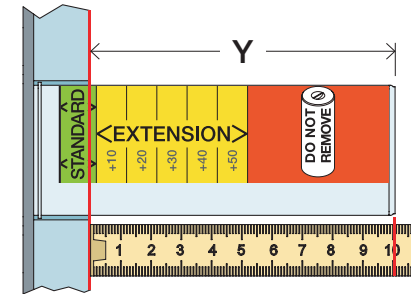

VOLA 080, 080D, 080DK, 080K, 080W

Fitting instruction
 Montageanleitung
 Monteringsvejledning
 Monteringsvægledning
 Montage hanledning
 Manuel de montage

Data	Bar:	1	2	3	4	5
081/081K	(l/min)	8	12	14	17	19
	(Gal/min)	2.1	3.2	3.7	4.5	5.0
081D	(l/min)	14	20	25	29	32
	(Gal/min)	3.7	5.3	6.6	7.7	8.5
080W	(l/min)	23	33	40	46	52
	(Gal/min)	6.1	8.6	11	12	14

Max. 65°C. 150°F

VR161:
 VR161K: 7 l/min - 1.8 Gal/min
 VR161D: 9 l/min - 2.5 Gal/min
 VR161F: 14 l/min - 3.7 Gal/min

VR161K

VR161D

VR161F

080W: Min. flow: 14 l/min - 3.7 Gal/min.

www.vola.com
 mnt_080_V1_40998355

Extension Verlängerung Forlängerdele Förlängning Verlengstukken Modification

T Min. 3 mm
Max. 65 mm

Y Min. 48 mm
Max. 110 mm

T	Y	VR2019/2020
3 - 15 mm	110 - 98 mm	Std.
15 - 25 mm	98 - 88 mm	+10
25 - 35 mm	88 - 78 mm	+20
35 - 45 mm	78 - 68 mm	+30
45 - 55 mm	68 - 58 mm	+40
55 - 65 mm	58 - 48 mm	+50