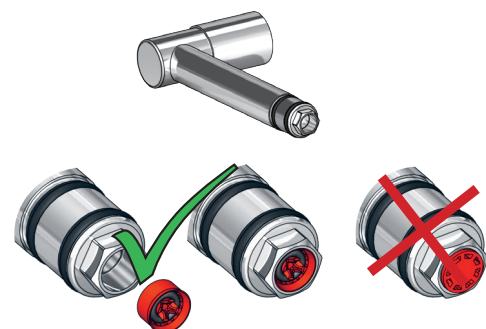

VOLA 080, 080D, 080DK, 080K, 080W

Fitting instruction
Montageanleitung
Monteringsvejledning
Monteringsvægledning
Montage hanledning
Manuel de montage

Data	Bar:	1	2	3	4	5
081/081K	(l/min)	8	12	14	17	19
	(Gal/min)	2.1	3.2	3.7	4.5	5.0
081D	(l/min)	14	20	25	29	32
	(Gal/min)	3.7	5.3	6.6	7.7	8.5
080W	(l/min)	23	33	40	46	52
	(Gal/min)	6.1	8.6	11	12	14

Max. 65°C. 150°F

VR161:
VR161K: 7 l/min - 1.8 Gal/min
VR161D: 9 l/min - 2.5 Gal/min
VR161F: 14 l/min - 3.7 Gal/min

VR161K

VR161D

VR161F

080W: Min. flow: 14 l/min - 3.7 Gal/min.