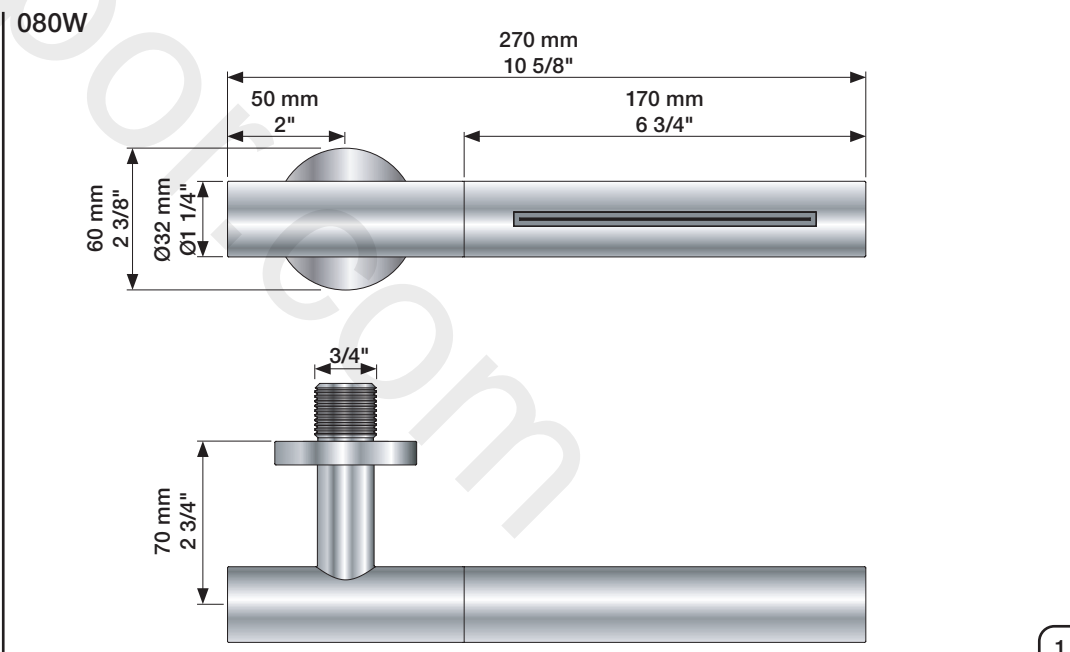

VOLA 080, 080D, 080DK, 080K, 080W

Fitting instruction
 Montageanleitung
 Monteringsvejledning
 Monteringsvægledning
 Montage hanledning
 Manuel de montage

Data	Bar:	1	2	3	4	5
081/081K	(l/min)	8	12	14	17	19
	(Gal/min)	2.1	3.2	3.7	4.5	5.0
081D	(l/min)	14	20	25	29	32
	(Gal/min)	3.7	5.3	6.6	7.7	8.5
080W	(l/min)	23	33	40	46	52
	(Gal/min)	6.1	8.6	11	12	14

Max. 65°C. 150°F

VR161:
 VR161K: 7 l/min - 1.8 Gal/min
 VR161D: 9 l/min - 2.5 Gal/min
 VR161F: 14 l/min - 3.7 Gal/min

VR161K

VR161D

VR161F

080W: Min. flow: 14 l/min - 3.7 Gal/min.

www.vola.com
 mnt_080_V1_40998355

Extension Verlängerung Forlängerdele Förlängning Verlengstukken Modification

T Min. 3 mm
Max. 65 mm

Y Min. 48 mm
Max. 110 mm

T	Y	VR2019/2020
3 - 15 mm	110 - 98 mm	Std.
15 - 25 mm	98 - 88 mm	+10
25 - 35 mm	88 - 78 mm	+20
35 - 45 mm	78 - 68 mm	+30
45 - 55 mm	68 - 58 mm	+40
55 - 65 mm	58 - 48 mm	+50