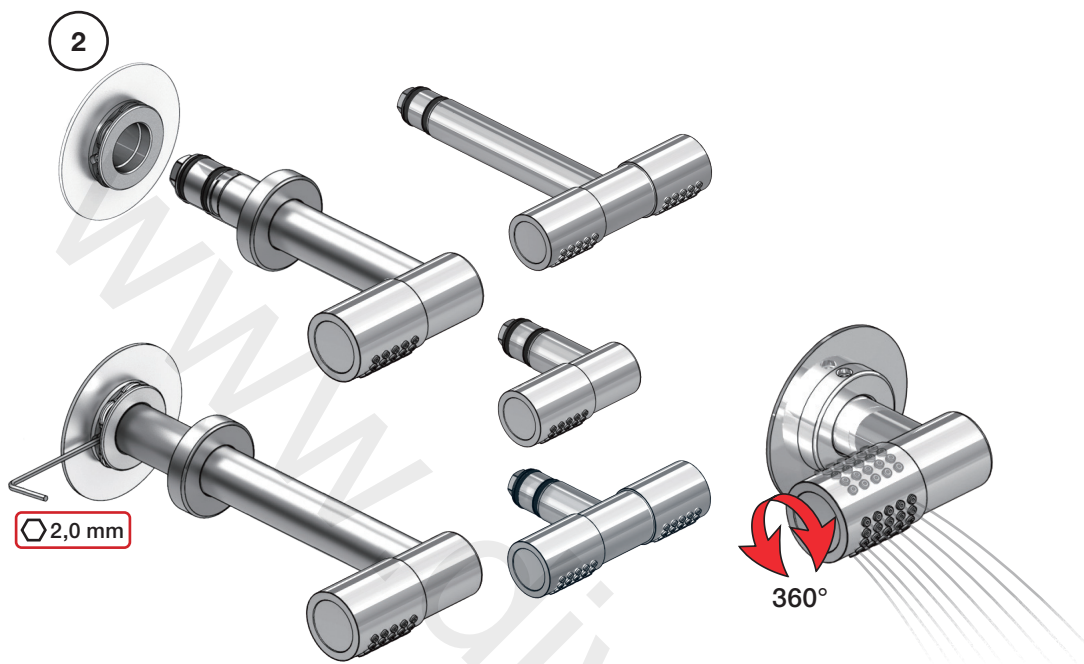

VOLA 080, 080D, 080DK, 080K, 080W

Fitting instruction
 Montageanleitung
 Monteringsvejledning
 Monteringsvægledning
 Montage hanledning
 Manuel de montage

Data	Bar:	1	2	3	4	5
081/081K	(l/min)	8	12	14	17	19
	(Gal/min)	2.1	3.2	3.7	4.5	5.0
081D	(l/min)	14	20	25	29	32
	(Gal/min)	3.7	5.3	6.6	7.7	8.5
080W	(l/min)	23	33	40	46	52
	(Gal/min)	6.1	8.6	11	12	14

Max. 65°C. 150°F

VR161:
 VR161K: 7 l/min - 1.8 Gal/min
 VR161D: 9 l/min - 2.5 Gal/min
 VR161F: 14 l/min - 3.7 Gal/min

VR161K

VR161D

VR161F

080W: Min. flow: 14 l/min - 3.7 Gal/min.

www.vola.com
 mnt_080_V1_40998355

Extension Verlängerung Forlängerdele Förlängning Verlengstukken Modification

T Min. 3 mm
Max. 65 mm

Y Min. 48 mm
Max. 110 mm

T	Y	VR2019/2020
3 - 15 mm	110 - 98 mm	Std.
15 - 25 mm	98 - 88 mm	+10
25 - 35 mm	88 - 78 mm	+20
35 - 45 mm	78 - 68 mm	+30
45 - 55 mm	68 - 58 mm	+40
55 - 65 mm	58 - 48 mm	+50