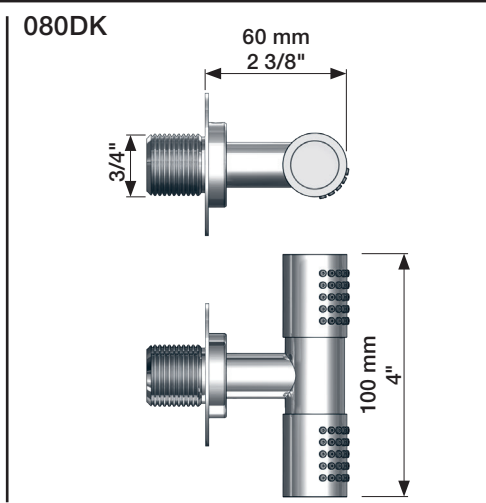

VOLA 080, 080D, 080DK, 080K, 080W

Fitting instruction
 Montageanleitung
 Monteringsvejledning
 Monteringsvægledning
 Montage hanledning
 Manuel de montage

Data	Bar:	1	2	3	4	5
081/081K	(l/min)	8	12	14	17	19
	(Gal/min)	2.1	3.2	3.7	4.5	5.0
081D	(l/min)	14	20	25	29	32
	(Gal/min)	3.7	5.3	6.6	7.7	8.5
080W	(l/min)	23	33	40	46	52
	(Gal/min)	6.1	8.6	11	12	14

Max. 65°C. 150°F

VR161:
 VR161K: 7 l/min - 1.8 Gal/min
 VR161D: 9 l/min - 2.5 Gal/min
 VR161F: 14 l/min - 3.7 Gal/min

VR161K

VR161D

VR161F

080W: Min. flow: 14 l/min - 3.7 Gal/min.

www.vola.com
 mnt_080_V1_40998355

Extension Verlängerung Forlängerdele Förlängning Verlengstukken Modification

T Min. 3 mm
Max. 65 mm

Y Min. 48 mm
Max. 110 mm

T	Y	VR2019/2020
3 - 15 mm	110 - 98 mm	Std.
15 - 25 mm	98 - 88 mm	+10
25 - 35 mm	88 - 78 mm	+20
35 - 45 mm	78 - 68 mm	+30
45 - 55 mm	68 - 58 mm	+40
55 - 65 mm	58 - 48 mm	+50