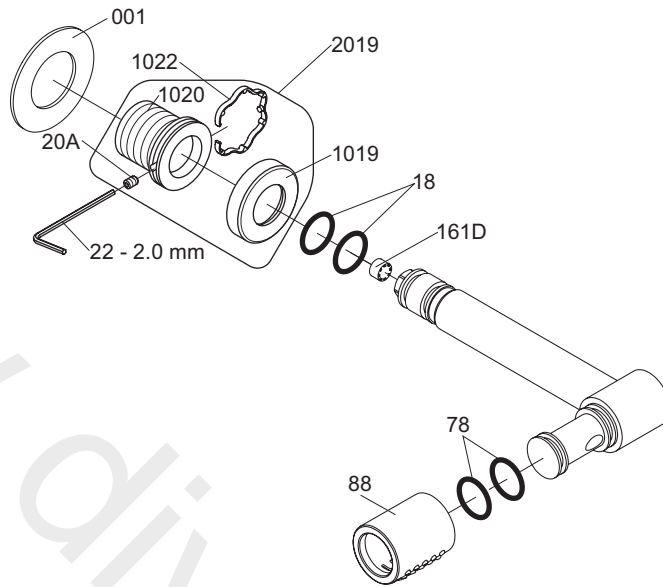

VR1020K VR20A, VR22, VR1020, VR1022
VR2019: VR20A, VR22, VR1019, VR1020, VR1022

vola
Lunavej 2
DK-8700 Horsens
Tlf : + 45 7023 5500
sales@vola.com
www.vola.com

VOLA 080, 080K
VOLA 080D, 080DK

Date
Apr. 21

Rev.
3

Sheet
SB 17.3