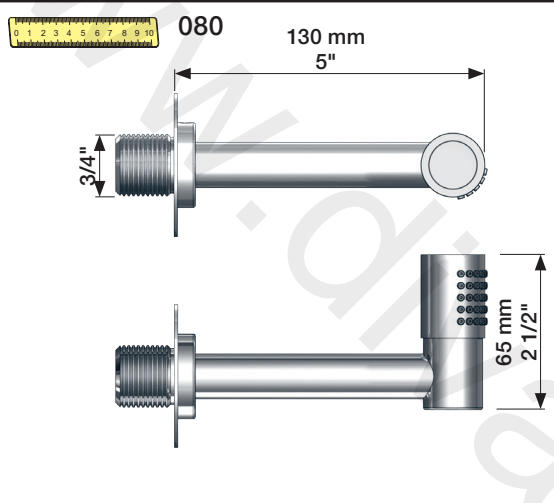

VOLA 080, 080D, 080DK, 080K, 080W

Fitting instruction
 Montageanleitung
 Monteringsvejledning
 Monteringsvægledning
 Montage hanledning
 Manuel de montage

Data	Bar:	1	2	3	4	5
081/081K	(l/min)	8	12	14	17	19
	(Gal/min)	2.1	3.2	3.7	4.5	5.0
081D	(l/min)	14	20	25	29	32
	(Gal/min)	3.7	5.3	6.6	7.7	8.5
080W	(l/min)	23	33	40	46	52
	(Gal/min)	6.1	8.6	11	12	14

Max. 65°C. 150°F

VR161:
 VR161K: 7 l/min - 1.8 Gal/min
 VR161D: 9 l/min - 2.5 Gal/min
 VR161F: 14 l/min - 3.7 Gal/min

VR161K

VR161D

VR161F

080W: Min. flow: 14 l/min - 3.7 Gal/min.

www.vola.com
 mnt_080_V1_40998355

Extension Verlängerung Forlängerdele Förlängning Verlengstukken Modification

T Min. 3 mm
Max. 65 mm

Y Min. 48 mm
Max. 110 mm

T	Y	VR2019/2020
3 - 15 mm	110 - 98 mm	Std.
15 - 25 mm	98 - 88 mm	+10
25 - 35 mm	88 - 78 mm	+20
35 - 45 mm	78 - 68 mm	+30
45 - 55 mm	68 - 58 mm	+40
55 - 65 mm	58 - 48 mm	+50