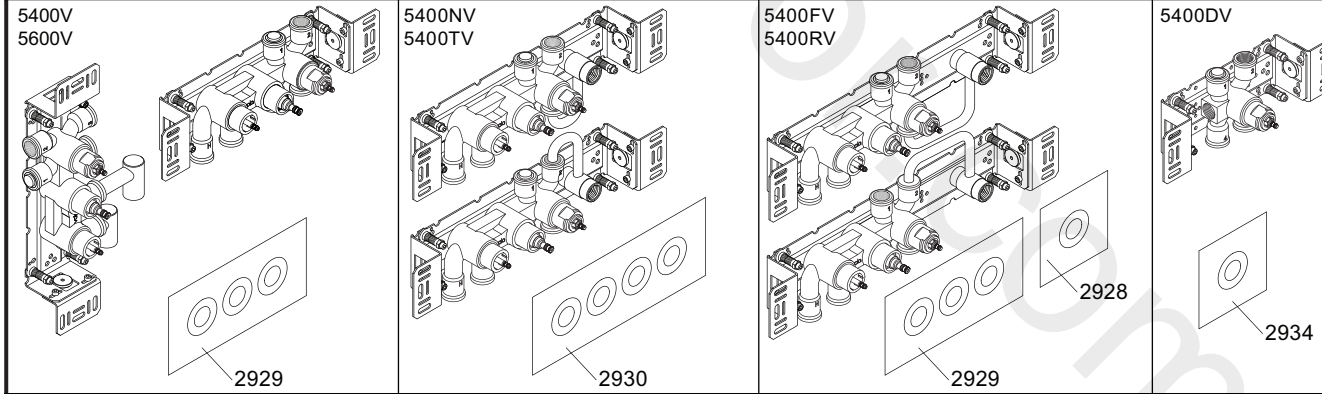

5003B	5004B	5004L	
3x2001	3x2001,001	3x2001,001	2001

vola Lunavej 2 DK-8700 Horsens Tlf : + 45 7023 5500 sales@vola.com www.vola.com	VOLA 5400V 5400FV, 5400NV 5400RV, 5400TV 5600V	Date May 22
		Rev. 5
		Sheet SB 10.54