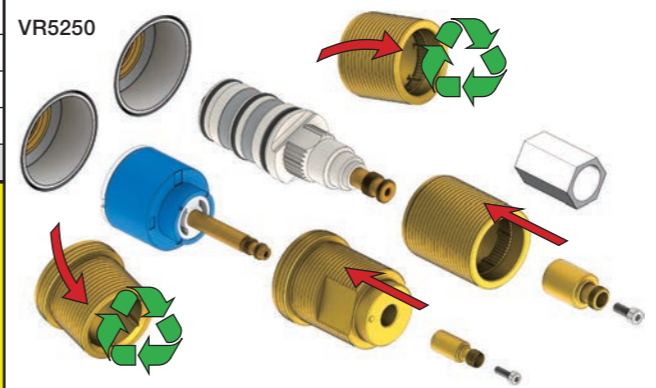

VOLA 5100, 5100X, 5200V, 5300
VOLA 5400DV, 5400V, 5400NV & A3/A4
VOLA 5400TV, 5400FV, 5400RV & A3/A4
VOLA 5600V & A3/A4

Fitting instruction
Montageanleitung
Monteringsvejledning

Monteringsvægledning
Montage hanleiding
Manuel de montage

www.vola.com

5000_V4_40998504
04-01-2023

vola

5 705230 287317

	L	L1	L2	H	H1	D
5400DV	377 mm 14 3/4"	260 mm 10"	268 mm 10 1/2"	95 mm 3 3/4"	186 mm 7 3/8"	70 mm 2 3/4"
5100, 5200V, 5300, 5400V, 5600V	475 mm 19 3/4"	355 mm 14"	367 mm 14 1/2"			
5100X, 5400NV, 5400TV	552 mm 21 3/4"	435 mm 17"	447 mm 17 5/8"			
5400FV, 5400RV	630 mm 25 1/2"	514 mm 20 3/8"	522 mm 20 1/2"			

VR968:
To be ordered separately.
Werden separat bestellt.
Bestilles separat.
Apart te bestellen.
À commander séparément.

A Max.: 10 Bar/145 psi
Max. 65°C, 150°F

USA - For use with showerheads rated at 5.7 L/min. (1.5 gpm.) or higher.

AUS - Hot water inlet: Max. 50°C, 122°F. (AS 4032)

Data, l/min. / (Gpm) 3 Bar/43.5 Psi:

5100/5200V/5300: A 5400/5600A3: A - C
5400/5600: A - B 5400/5600A4: A - D

5400 5600	5400A3 5600A3	5400A4 5600A4	A	M	B	M	C	M	D
2	2	2	A	M	B	M	C	M	D
3	3	3	32/(8.5)	16/(4.2)	-	-	-	-	-
Out 2	Out 1	Out 1	-	-	32/(8.5)	16/(4.2)	-	-	-
Out 3	Out 2	Out 2	-	-	-	-	32/(8.5)	16/(4.2)	-
-	Out 3	Out 3	-	-	-	-	-	-	32/(8.5)
-	-	Out 4	-	-	-	-	-	-	32/(8.5)

B Check the local legislation.
Bitte die örtlichen Vorschriften überprüfen.
Tjek de lokale regler.
Kontrollera lokala föreskrifter
Nazitten lokale regelgeving.
Vérifiez la législation locale.

**!DO NOT!
!REMOVE!**

C DE: Bitte separat beiliegende Anleitung für die Schallentkopplung VR972 beachten

D Box till inbyggnadsblandare.
Boks til inbyggningsblandere.
Laatikko seinäasenteiselle sekoittajalle.

Ingår inte i leveransen, köps separat.
Ikke inkludert, kjøpes separat.
Eivät sisälly tilaukseen, ostettava erikseen.