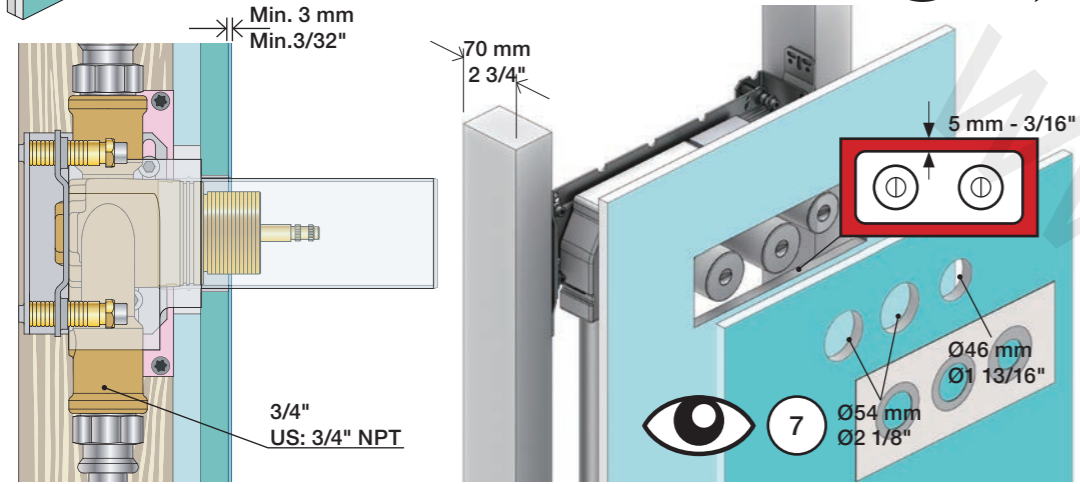

5400/5600: 5400A3/ 5600A3: 5400A4:

5600A4:

VR5411

32 mm

14 mm

2x13 mm Lightweight wall
 Leichtwand
 Let væg

Lätta konstruktion
 Holle wandconstructie
 Construction légère

1x15 mm
1x18 mm
1x20 mm

Lightweight wall
 Leichtwand
 Let væg

Lätta konstruktion
 Holle wandconstructie
 Construction légère

Masonry
 Mauerwerk
 Murverk
 Murværk

Murverk
 Massieve wand
 Mur Plein

2 Test Pressure
 Prüfdruck
 testtryk
 Test tryk
 Test druk
 test de pression