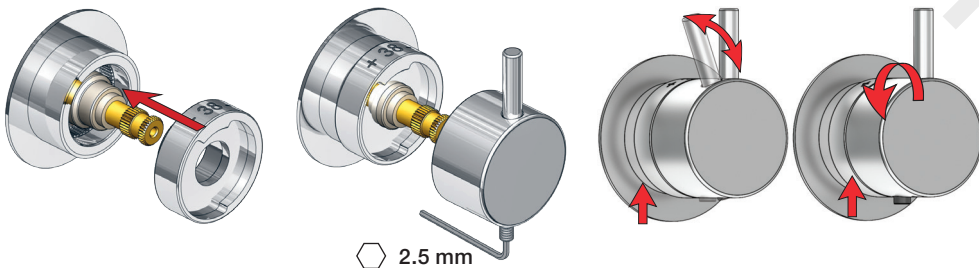

VR2279

VR2279B

VR2279C

	A	
VR2279	16 mm	16 - 22 mm
VR2279B	12 mm	12 - 18 mm
VR2279C	8 mm	8 - 15 mm

NR 51 - 2

NR 52

NR 52 - 1

NR 52 - 2

NR 64

NR 64 - 1

NR 52 - 3

Anti scald settings
 Verbrühschutz
 Skoldningssikring
 Skållnings skydd
 Broeien verzekeringen
 Prévention des brûlures

NR 52 - 4

NR 64 - 2