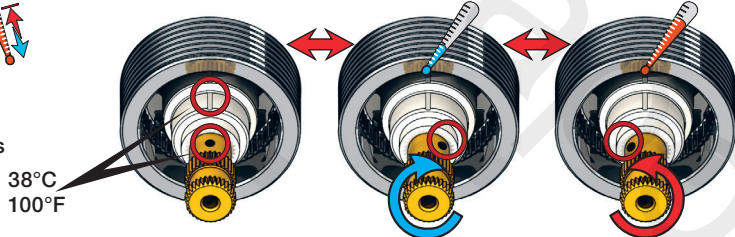

VR2279

VR2279B

VR2279C

	A	
VR2279	16 mm	16 - 22 mm
VR2279B	12 mm	12 - 18 mm
VR2279C	8 mm	8 - 15 mm

NR 51 - 2

NR 52

NR 52 - 1

NR 52 - 2

NR 64

NR 64 - 1

NR 52 - 3

Anti scald settings
 Verbrühschutz
 Skoldningssikring
 Skållnings skydd
 Broeien verzekeringen
 Prévention des brûlures

NR 52 - 4

NR 64 - 2