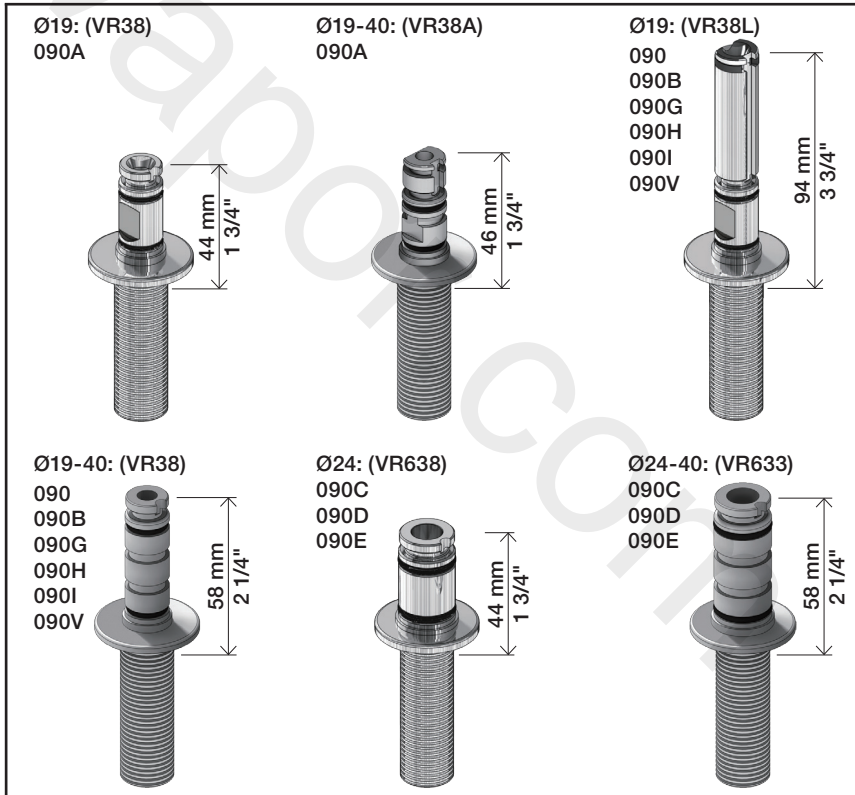

vola

VOLA 090, 090A, 090B:
 VOLA 090C, 090D, 090E:
 VOLA 090G, 090H, 090I, 090V:

1 - 4

VOLA 090FM:

5

Fitting instruction Monteringsvägledning
 Montageanleitung Montage hanleiding
 Monteringsvejledning Manuel de montage

www.vola.com

vola

mnt_090_V4_40999824
 01-03-2023

mm:	Ø	H	D	h
090	19	210	200	145
090A	19	110	85	40
090B	19	185	100	114
090C	24	185	100	114
090D	24	220	200	130
090E	24	170	200	65
090G	19	185	140	105
090H	19	265	220	155
090I	19	325	220	215
090V	19	355	145	270

Inches:	Ø	H	D	h
090	3/4"	8 1/4"	8"	5 3/4"
090A	3/4"	4 1/4"	3 1/2"	1 1/2"
090B	3/4"	7"	4"	4 1/2"
090C	1"	7"	4"	4 1/2"
090D	1"	8 3/4"	8"	5"
090E	1"	6 3/4"	8"	2 1/2"
090G	3/4"	7"	5 1/2"	4"
090H	3/4"	10 1/2"	8 5/8"	6"
090I	3/4"	12 3/4"	8 5/8"	8 1/2"
090V	3/4"	14"	5 3/4"	10 1/2"

vola
 Lunavej 2
 DK-8700 Horsens
 Tlf : + 45 7023 5500
 sales@vola.com
 www.vola.com

VOLA 090

Date
Okt. 16

Rev.
3

Sheet
SB 18

500:

500: Ø10
500US: Ø3/8"

- VR277K: VR22, VR269, VR277
- VR297: VR20, VR22, VR269, VR273, VR277, VR294, VR295, VR296
- VR434: 2xVR444, VR445, 2xVR455, VR502
- NR.10: VR20, VR22, VR273, VR294, VR295