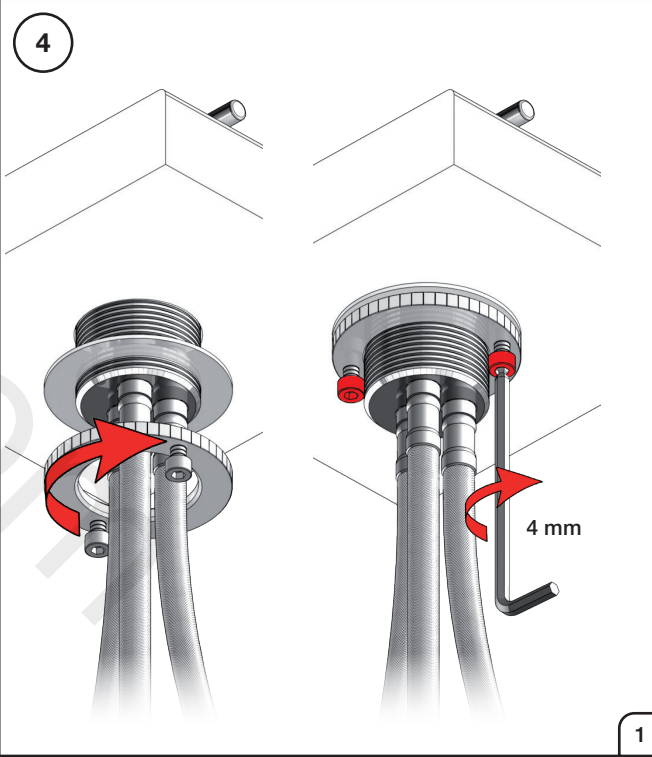

Data, 3 Bar /43.5 Psi:

	l/min.	Gal/min.
500:	14,5	3,8
590:	9,0	2,4
500-T1:	11,0	2,9
2500:	18,7	4,9
SC1:	18,7	4,9
SC5, 7:	18,0	4,8
SC9:	11,0	2,9

Max. 65°C, 150°F

500/2500: