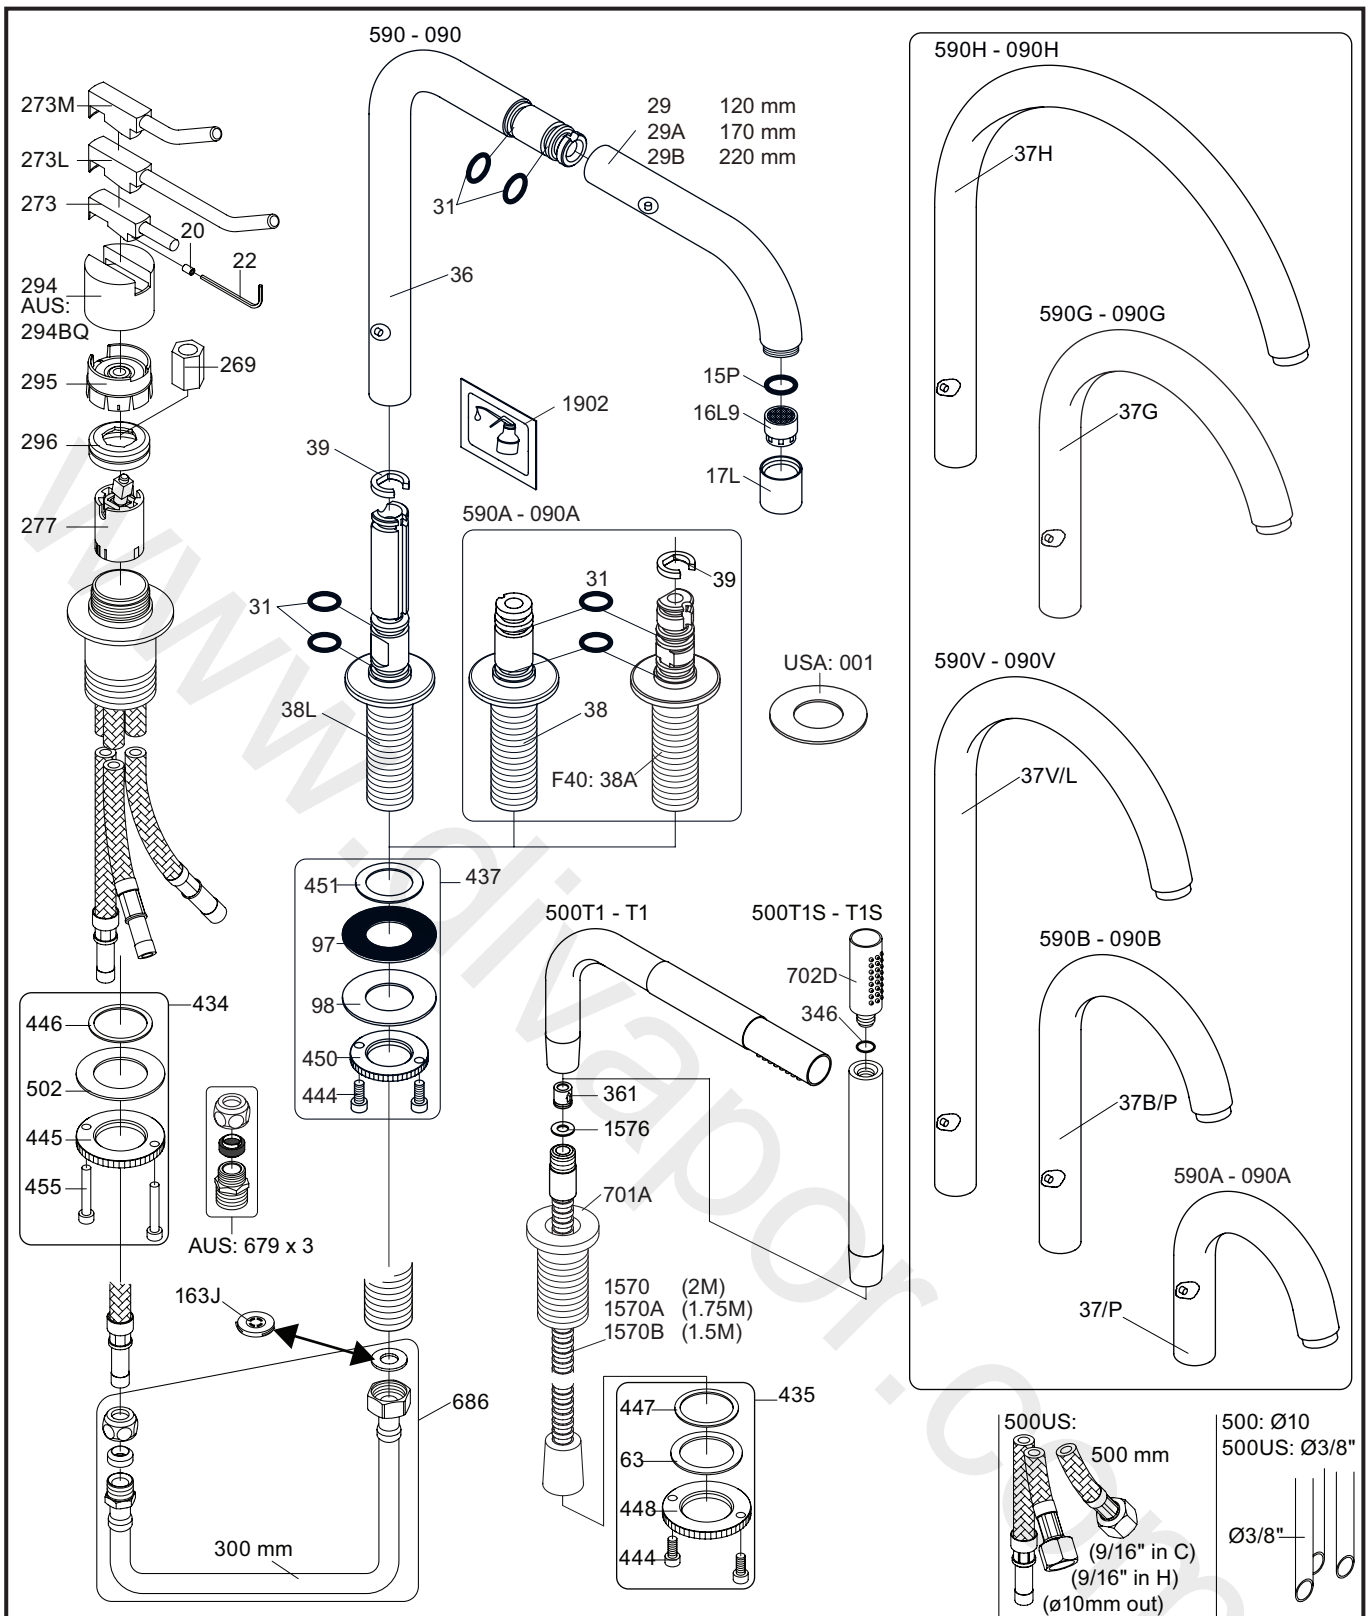

vola

VOLA 090, 090A, 090B:
 VOLA 090C, 090D, 090E:
 VOLA 090G, 090H, 090I, 090V:

1 - 4

VOLA 090FM:

5

Fitting instruction Monteringsvägledning
 Montageanleitung Montage hanleiding
 Monteringsvejledning Manuel de montage

www.vola.com

vola

mnt_090_V4_40999824
 01-03-2023

mm:	Ø	H	D	h
090	19	210	200	145
090A	19	110	85	40
090B	19	185	100	114
090C	24	185	100	114
090D	24	220	200	130
090E	24	170	200	65
090G	19	185	140	105
090H	19	265	220	155
090I	19	325	220	215
090V	19	355	145	270

Inches:	Ø	H	D	h
090	3/4"	8 1/4"	8"	5 3/4"
090A	3/4"	4 1/4"	3 1/2"	1 1/2"
090B	3/4"	7"	4"	4 1/2"
090C	1"	7"	4"	4 1/2"
090D	1"	8 3/4"	8"	5"
090E	1"	6 3/4"	8"	2 1/2"
090G	3/4"	7"	5 1/2"	4"
090H	3/4"	10 1/2"	8 5/8"	6"
090I	3/4"	12 3/4"	8 5/8"	8 1/2"
090V	3/4"	14"	5 3/4"	10 1/2"

vola
 Lunavej 2
 DK-8700 Horsens
 Tlf : + 45 7023 5500
 sales@vola.com
 www.vola.com

VOLA 090

Date
Okt. 16

Rev.
3

Sheet
SB 18

500:

500: Ø10
500US: Ø3/8"

- VR277K: VR22, VR269, VR277
- VR297: VR20, VR22, VR269, VR273, VR277, VR294, VR295, VR296
- VR434: 2xVR444, VR445, 2xVR455, VR502
- NR.10: VR20, VR22, VR273, VR294, VR295