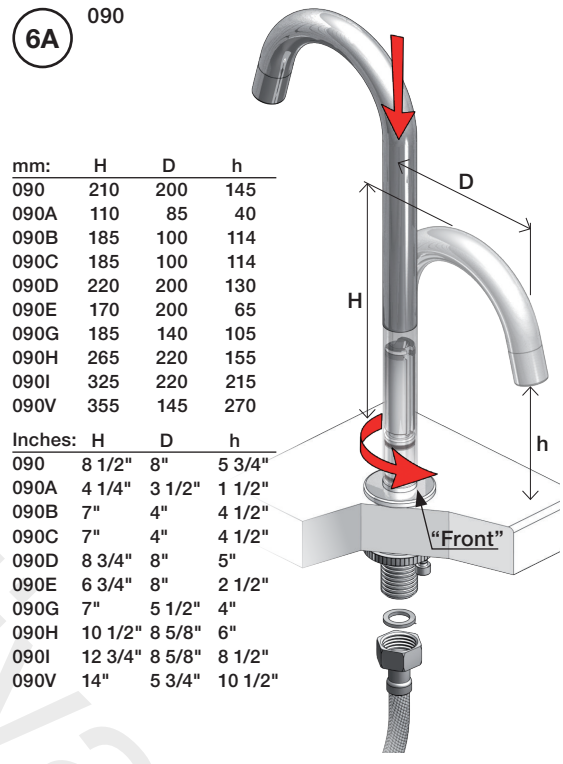

Data, 3 Bar /43.5 Psi:

	l/min.	Gal/min.
500:	14,5	3,8
590:	9,0	2,4
500-T1:	11,0	2,9
2500:	18,7	4,9
SC1:	18,7	4,9
SC5, 7:	18,0	4,8
SC9:	11,0	2,9

 Max. 65°C, 150°F

500/2500:

www.vola.com
 500 - 2500_V0_40998137
 01-01-2023

vola

VOLA 090, 090A, 090B:
 VOLA 090C, 090D, 090E:
 VOLA 090G, 090H, 090I, 090V:

1 - 4

VOLA 090FM:

5

Fitting instruction Monteringsvägledning
 Montageanleitung Montage hanleiding
 Monteringsvejledning Manuel de montage

Inches:	Ø	H	D	h
090	3/4"	8 1/4"	8"	5 3/4"
090A	3/4"	4 1/4"	3 1/2"	1 1/2"
090B	3/4"	7"	4"	4 1/2"
090C	1"	7"	4"	4 1/2"
090D	1"	8 3/4"	8"	5"
090E	1"	6 3/4"	8"	2 1/2"
090G	3/4"	7"	5 1/2"	4"
090H	3/4"	10 1/2"	8 5/8"	6"
090I	3/4"	12 3/4"	8 5/8"	8 1/2"
090V	3/4"	14"	5 3/4"	10 1/2"

vola
 Lunavej 2
 DK-8700 Horsens
 Tlf : + 45 7023 5500
 sales@vola.com
 www.vola.com

VOLA 090

Date
Okt. 16

Rev.
3

Sheet
SB 18

500:

500: Ø10
500US: Ø3/8"

- VR277K: VR22, VR269, VR277
- VR297: VR20, VR22, VR269, VR273, VR277, VR294, VR295, VR296
- VR434: 2xVR444, VR445, 2xVR455, VR502
- NR.10: VR20, VR22, VR273, VR294, VR295