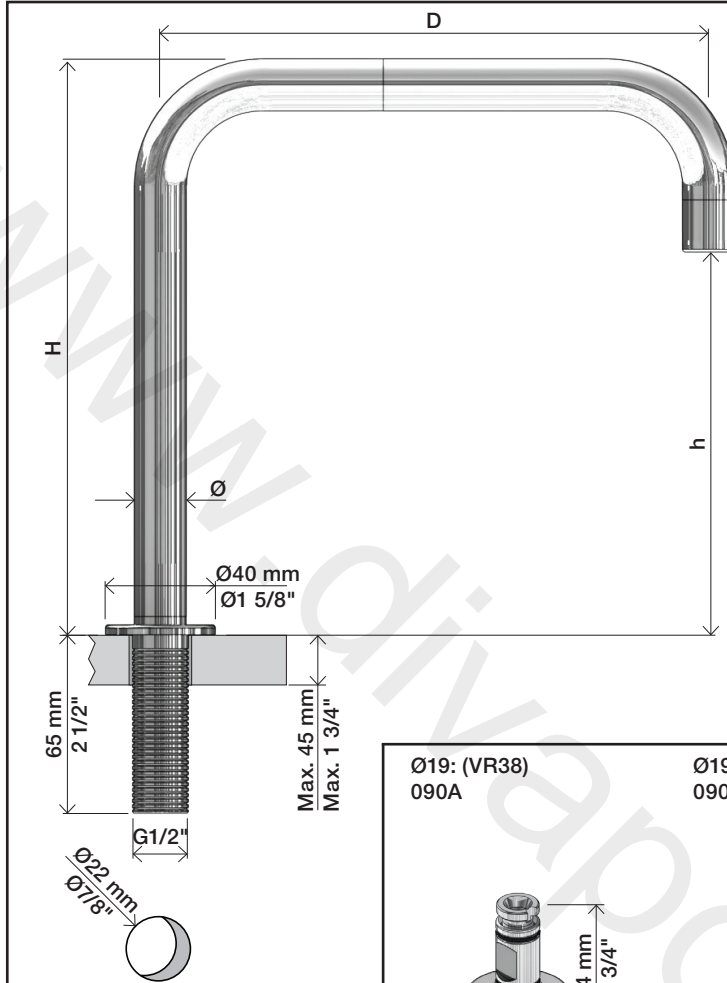

vola

VOLA 090, 090A, 090B:
 VOLA 090C, 090D, 090E:
 VOLA 090G, 090H, 090I, 090V:

1 - 4

VOLA 090FM:

5

Fitting instruction Monteringsvägledning
 Montageanleitung Montage hanleiding
 Monteringsvejledning Manuel de montage

www.vola.com

vola

mnt_090_V4_40999824
 01-03-2023

mm:	Ø	H	D	h
090	19	210	200	145
090A	19	110	85	40
090B	19	185	100	114
090C	24	185	100	114
090D	24	220	200	130
090E	24	170	200	65
090G	19	185	140	105
090H	19	265	220	155
090I	19	325	220	215
090V	19	355	145	270

Inches:	Ø	H	D	h
090	3/4"	8 1/4"	8"	5 3/4"
090A	3/4"	4 1/4"	3 1/2"	1 1/2"
090B	3/4"	7"	4"	4 1/2"
090C	1"	7"	4"	4 1/2"
090D	1"	8 3/4"	8"	5"
090E	1"	6 3/4"	8"	2 1/2"
090G	3/4"	7"	5 1/2"	4"
090H	3/4"	10 1/2"	8 5/8"	6"
090I	3/4"	12 3/4"	8 5/8"	8 1/2"
090V	3/4"	14"	5 3/4"	10 1/2"

vola
 Lunavej 2
 DK-8700 Horsens
 Tlf : + 45 7023 5500
 sales@vola.com
 www.vola.com

VOLA 090

Date
Okt. 16

Rev.
3

Sheet
SB 18

500:

500: Ø10
500US: Ø3/8"

- VR277K: VR22, VR269, VR277
- VR297: VR20, VR22, VR269, VR273, VR277, VR294, VR295, VR296
- VR434: 2xVR444, VR445, 2xVR455, VR502
- NR.10: VR20, VR22, VR273, VR294, VR295