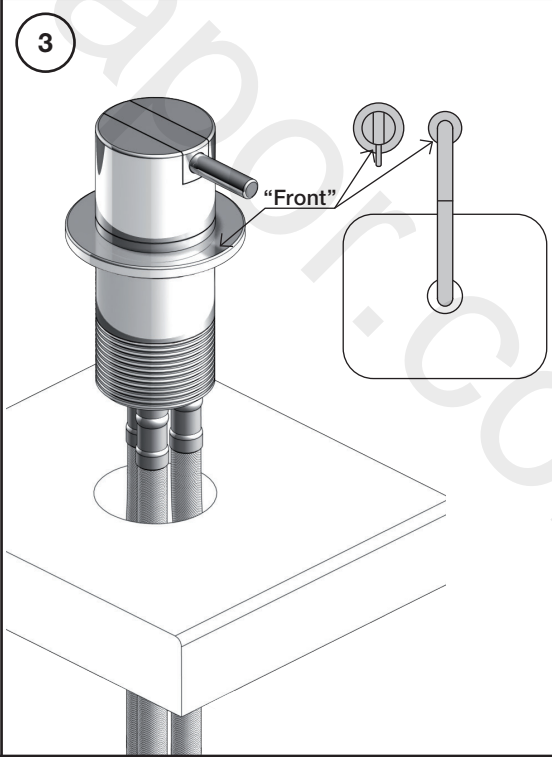

Data, 3 Bar /43.5 Psi:

	l/min.	Gal/min.
500:	14,5	3,8
590:	9,0	2,4
500-T1:	11,0	2,9
2500:	18,7	4,9
SC1:	18,7	4,9
SC5, 7:	18,0	4,8
SC9:	11,0	2,9

Max. 65°C, 150°F

500/2500: