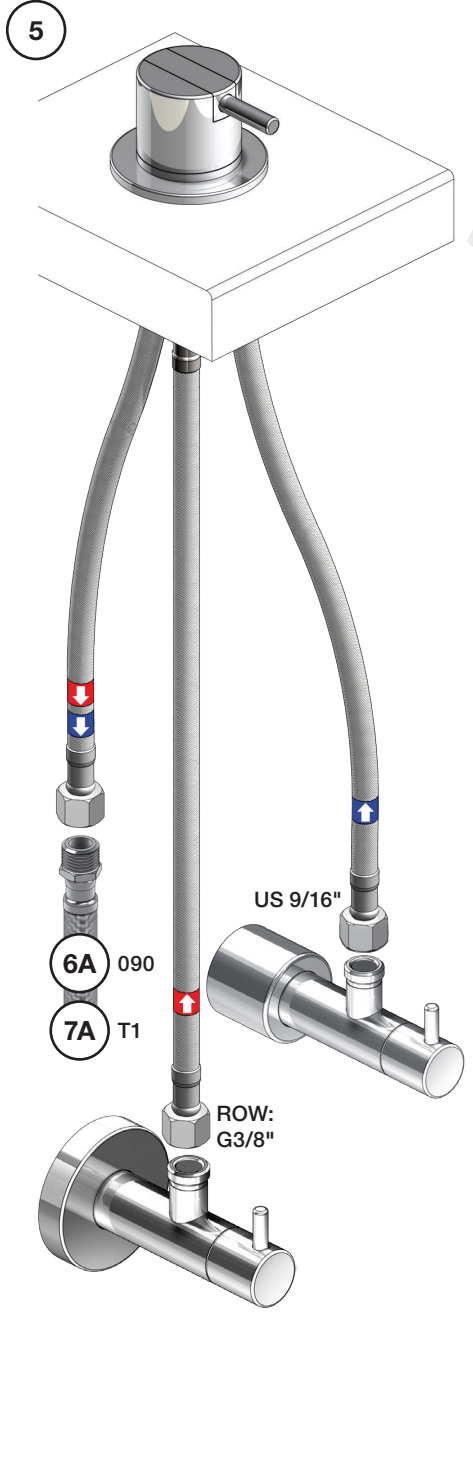

VOLA 500, 590, 500T1
 VOLA 2500
 VOLA SC1, SC3, SC5, SC7, SC9, SC10, SC12

Fitting instruction
 Montageanleitung
 Monteringsvejledning
 Monteringsvægledning
 Montage hanleiding
 Manuel de montage

590:
 GODKENDT
 TIL DRIKKEVAND

vola

VOLA 090, 090A, 090B:
 VOLA 090C, 090D, 090E:
 VOLA 090G, 090H, 090I, 090V:

1 - 4

VOLA 090FM:

5

Fitting instruction Monteringsvägledning
 Montageanleitung Montage hanleiding
 Monteringsvejledning Manuel de montage

Inches:	Ø	H	D	h
090	3/4"	8 1/4"	8"	5 3/4"
090A	3/4"	4 1/4"	3 1/2"	1 1/2"
090B	3/4"	7"	4"	4 1/2"
090C	1"	7"	4"	4 1/2"
090D	1"	8 3/4"	8"	5"
090E	1"	6 3/4"	8"	2 1/2"
090G	3/4"	7"	5 1/2"	4"
090H	3/4"	10 1/2"	8 5/8"	6"
090I	3/4"	12 3/4"	8 5/8"	8 1/2"
090V	3/4"	14"	5 3/4"	10 1/2"

vola
 Lunavej 2
 DK-8700 Horsens
 Tlf : + 45 7023 5500
 sales@vola.com
 www.vola.com

VOLA 090

Date
Okt. 16

Rev.
3

Sheet
SB 18

500:

500: Ø10
500US: Ø3/8"

- VR277K: VR22, VR269, VR277
- VR297: VR20, VR22, VR269, VR273, VR277, VR294, VR295, VR296
- VR434: 2xVR444, VR445, 2xVR455, VR502
- NR.10: VR20, VR22, VR273, VR294, VR295