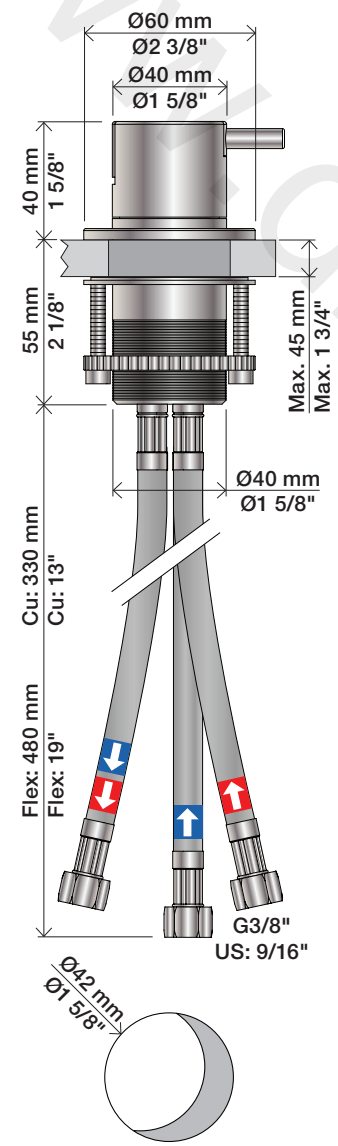

Data, 3 Bar /43.5 Psi:

	l/min.	Gal/min.
500:	14,5	3,8
590:	9,0	2,4
500-T1:	11,0	2,9
2500:	18,7	4,9
SC1:	18,7	4,9
SC5, 7:	18,0	4,8
SC9:	11,0	2,9

Max. 65°C, 150°F

500/2500: