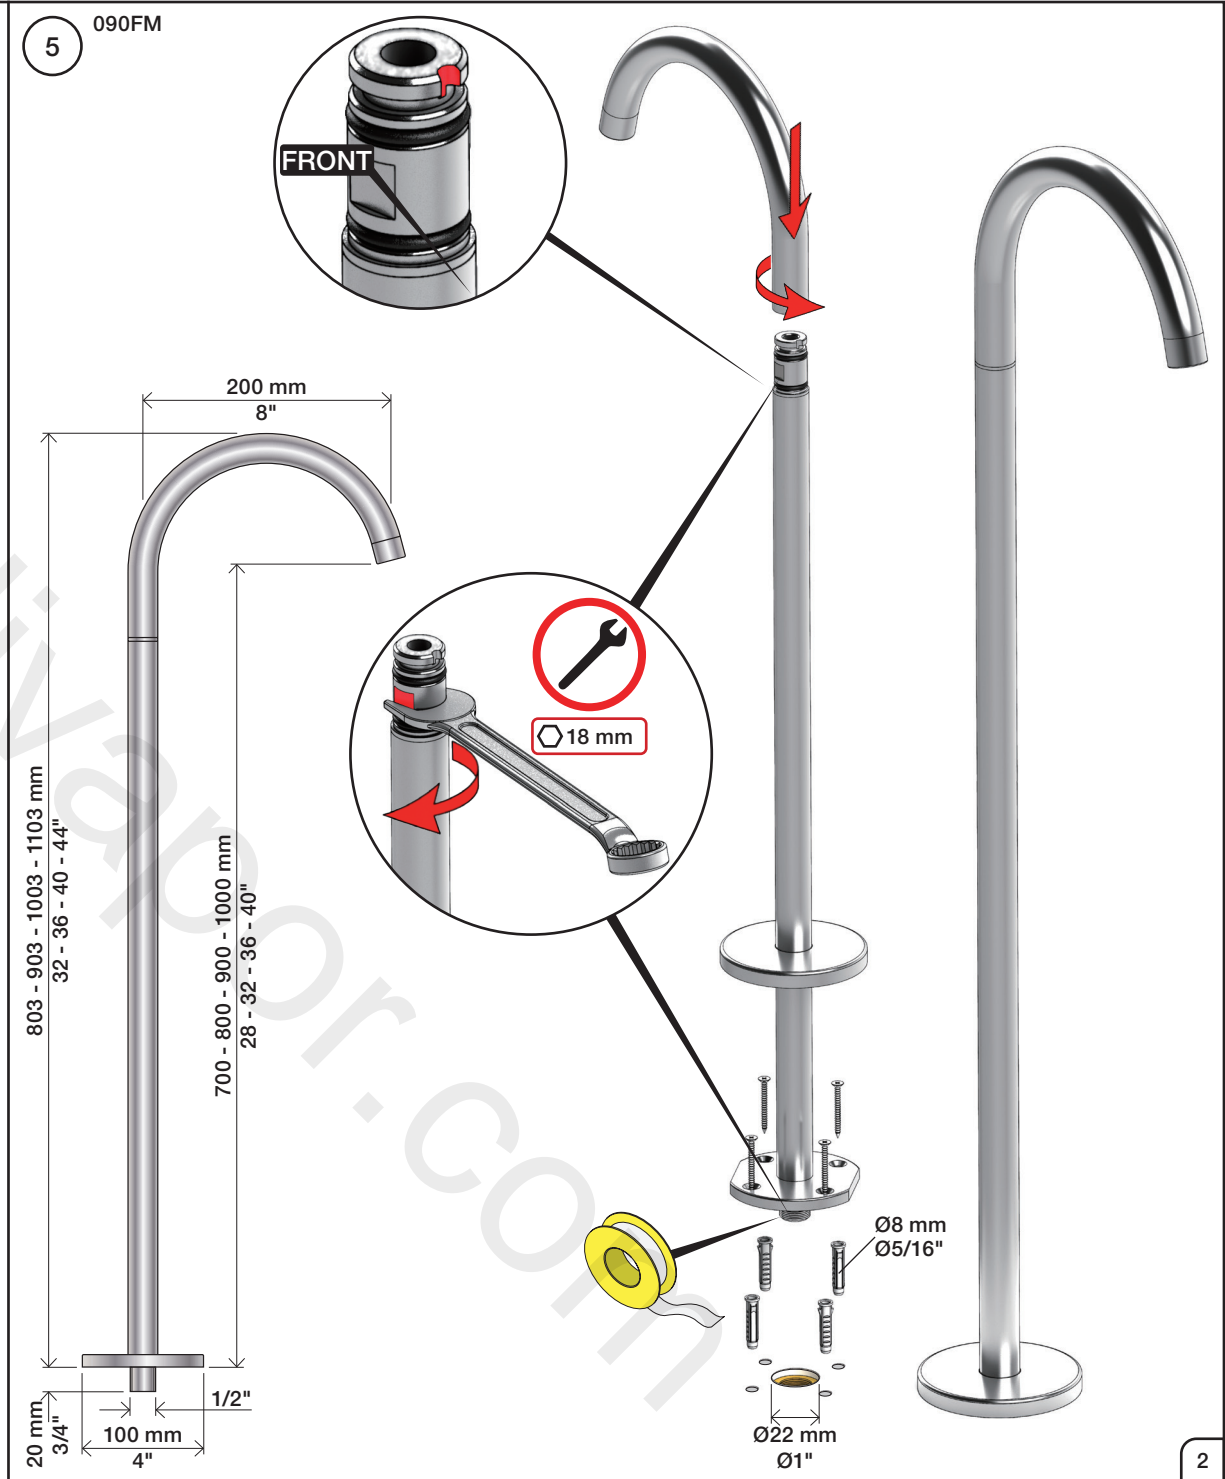

vola

VOLA 090, 090A, 090B:
 VOLA 090C, 090D, 090E:
 VOLA 090G, 090H, 090I, 090V:

1 - 4

VOLA 090FM:

5

Fitting instruction Monteringsvägledning
 Montageanleitung Montage hanleiding
 Monteringsvejledning Manuel de montage

www.vola.com

vola

mnt_090_V4_40999824
 01-03-2023

mm:	Ø	H	D	h
090	19	210	200	145
090A	19	110	85	40
090B	19	185	100	114
090C	24	185	100	114
090D	24	220	200	130
090E	24	170	200	65
090G	19	185	140	105
090H	19	265	220	155
090I	19	325	220	215
090V	19	355	145	270

Inches:	Ø	H	D	h
090	3/4"	8 1/4"	8"	5 3/4"
090A	3/4"	4 1/4"	3 1/2"	1 1/2"
090B	3/4"	7"	4"	4 1/2"
090C	1"	7"	4"	4 1/2"
090D	1"	8 3/4"	8"	5"
090E	1"	6 3/4"	8"	2 1/2"
090G	3/4"	7"	5 1/2"	4"
090H	3/4"	10 1/2"	8 5/8"	6"
090I	3/4"	12 3/4"	8 5/8"	8 1/2"
090V	3/4"	14"	5 3/4"	10 1/2"

vola
 Lunavej 2
 DK-8700 Horsens
 Tlf : + 45 7023 5500
 sales@vola.com
 www.vola.com

VOLA 090

Date
Okt. 16

Rev.
3

Sheet
SB 18

500:

500: Ø10
500US: Ø3/8"

- VR277K: VR22, VR269, VR277
- VR297: VR20, VR22, VR269, VR273, VR277, VR294, VR295, VR296
- VR434: 2xVR444, VR445, 2xVR455, VR502
- NR.10: VR20, VR22, VR273, VR294, VR295