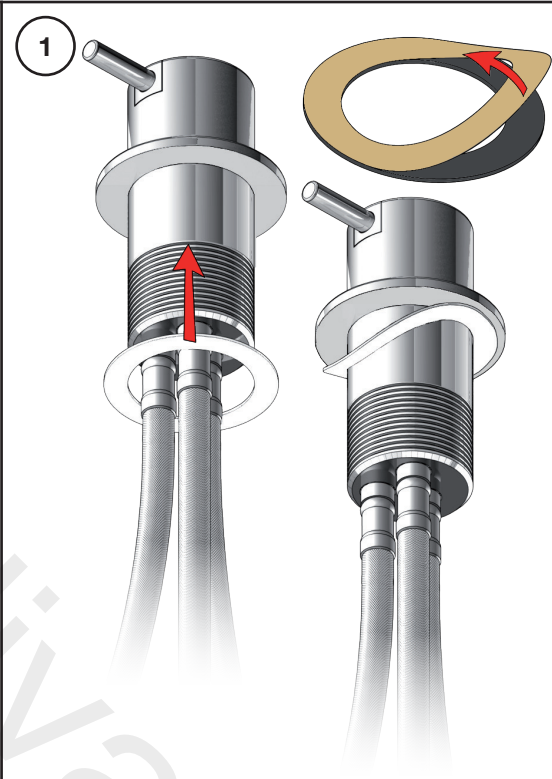

Data, 3 Bar /43.5 Psi:

	l/min.	Gal/min.
500:	14,5	3,8
590:	9,0	2,4
500-T1:	11,0	2,9
2500:	18,7	4,9
SC1:	18,7	4,9
SC5, 7:	18,0	4,8
SC9:	11,0	2,9

Max. 65°C, 150°F

500/2500: