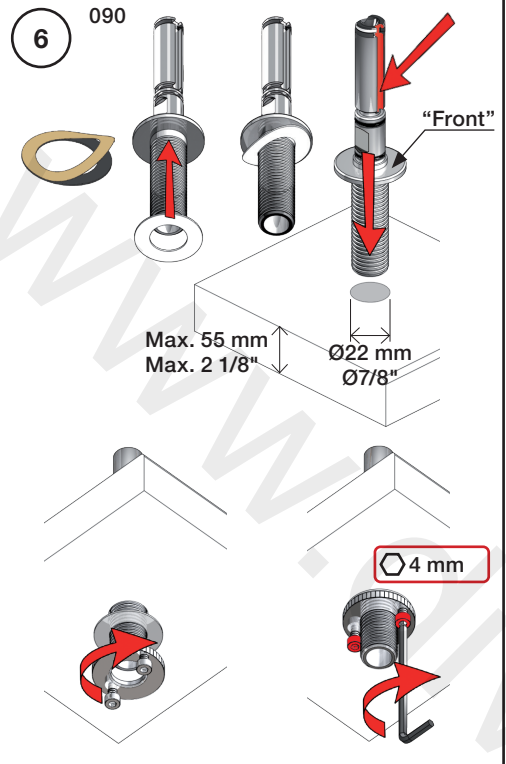

vola

VOLA 090, 090A, 090B:
 VOLA 090C, 090D, 090E:
 VOLA 090G, 090H, 090I, 090V:

1 - 4

VOLA 090FM:

5

Fitting instruction Monteringsvägledning
 Montageanleitung Montage hanleiding
 Monteringsvejledning Manuel de montage

www.vola.com

vola

mnt_090_V4_40999824
 01-03-2023

mm:	Ø	H	D	h
090	19	210	200	145
090A	19	110	85	40
090B	19	185	100	114
090C	24	185	100	114
090D	24	220	200	130
090E	24	170	200	65
090G	19	185	140	105
090H	19	265	220	155
090I	19	325	220	215
090V	19	355	145	270

Inches:	Ø	H	D	h
090	3/4"	8 1/4"	8"	5 3/4"
090A	3/4"	4 1/4"	3 1/2"	1 1/2"
090B	3/4"	7"	4"	4 1/2"
090C	1"	7"	4"	4 1/2"
090D	1"	8 3/4"	8"	5"
090E	1"	6 3/4"	8"	2 1/2"
090G	3/4"	7"	5 1/2"	4"
090H	3/4"	10 1/2"	8 5/8"	6"
090I	3/4"	12 3/4"	8 5/8"	8 1/2"
090V	3/4"	14"	5 3/4"	10 1/2"

vola
 Lunavej 2
 DK-8700 Horsens
 Tlf : + 45 7023 5500
 sales@vola.com
 www.vola.com

VOLA 090

Date
Okt. 16

Rev.
3

Sheet
SB 18

500:

500: Ø10
500US: Ø3/8"

- VR277K: VR22, VR269, VR277
- VR297: VR20, VR22, VR269, VR273, VR277, VR294, VR295, VR296
- VR434: 2xVR444, VR445, 2xVR455, VR502
- NR.10: VR20, VR22, VR273, VR294, VR295