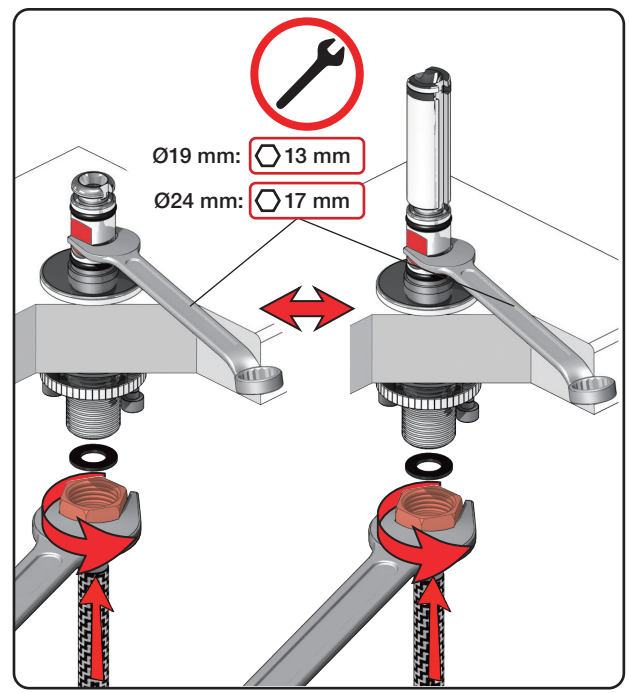

vola

VOLA 090, 090A, 090B:
 VOLA 090C, 090D, 090E:
 VOLA 090G, 090H, 090I, 090V:

1 - 4

VOLA 090FM:

5

Fitting instruction Monteringsvägledning
 Montageanleitung Montage hanleiding
 Monteringsvejledning Manuel de montage

www.vola.com

vola

mnt_090_V4_40999824
 01-03-2023

mm:	Ø	H	D	h
090	19	210	200	145
090A	19	110	85	40
090B	19	185	100	114
090C	24	185	100	114
090D	24	220	200	130
090E	24	170	200	65
090G	19	185	140	105
090H	19	265	220	155
090I	19	325	220	215
090V	19	355	145	270

Inches:	Ø	H	D	h
090	3/4"	8 1/4"	8"	5 3/4"
090A	3/4"	4 1/4"	3 1/2"	1 1/2"
090B	3/4"	7"	4"	4 1/2"
090C	1"	7"	4"	4 1/2"
090D	1"	8 3/4"	8"	5"
090E	1"	6 3/4"	8"	2 1/2"
090G	3/4"	7"	5 1/2"	4"
090H	3/4"	10 1/2"	8 5/8"	6"
090I	3/4"	12 3/4"	8 5/8"	8 1/2"
090V	3/4"	14"	5 3/4"	10 1/2"

vola
 Lunavej 2
 DK-8700 Horsens
 Tlf : + 45 7023 5500
 sales@vola.com
 www.vola.com

VOLA 090

Date
Okt. 16

Rev.
3

Sheet
SB 18

500:

500: Ø10
500US: Ø3/8"

- VR277K: VR22, VR269, VR277
- VR297: VR20, VR22, VR269, VR273, VR277, VR294, VR295, VR296
- VR434: 2xVR444, VR445, 2xVR455, VR502
- NR.10: VR20, VR22, VR273, VR294, VR295