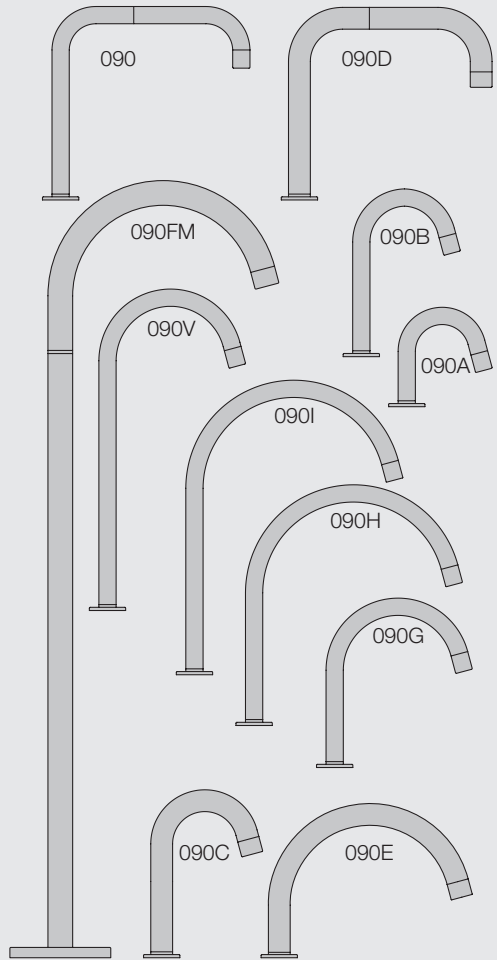

vola

VOLA 090, 090A, 090B:
 VOLA 090C, 090D, 090E:
 VOLA 090G, 090H, 090I, 090V:

1 - 4

VOLA 090FM:

5

Fitting instruction Monteringsvägledning
 Montageanleitung Montage hanleiding
 Monteringsvejledning Manuel de montage

www.vola.com

vola

mnt_090_V4_40999824
 01-03-2023

mm:	Ø	H	D	h
090	19	210	200	145
090A	19	110	85	40
090B	19	185	100	114
090C	24	185	100	114
090D	24	220	200	130
090E	24	170	200	65
090G	19	185	140	105
090H	19	265	220	155
090I	19	325	220	215
090V	19	355	145	270

Inches:	Ø	H	D	h
090	3/4"	8 1/4"	8"	5 3/4"
090A	3/4"	4 1/4"	3 1/2"	1 1/2"
090B	3/4"	7"	4"	4 1/2"
090C	1"	7"	4"	4 1/2"
090D	1"	8 3/4"	8"	5"
090E	1"	6 3/4"	8"	2 1/2"
090G	3/4"	7"	5 1/2"	4"
090H	3/4"	10 1/2"	8 5/8"	6"
090I	3/4"	12 3/4"	8 5/8"	8 1/2"
090V	3/4"	14"	5 3/4"	10 1/2"

vola
 Lunavej 2
 DK-8700 Horsens
 Tlf : + 45 7023 5500
 sales@vola.com
 www.vola.com

VOLA 090

Date
Okt. 16

Rev.
3

Sheet
SB 18

500:

500: Ø10
500US: Ø3/8"

- VR277K: VR22, VR269, VR277
- VR297: VR20, VR22, VR269, VR273, VR277, VR294, VR295, VR296
- VR434: 2xVR444, VR445, 2xVR455, VR502
- NR.10: VR20, VR22, VR273, VR294, VR295