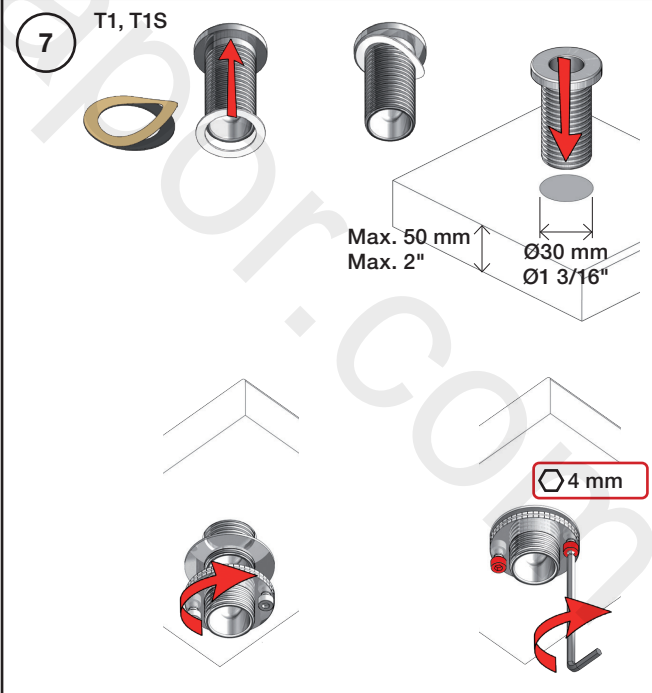

vola

VOLA 090, 090A, 090B:
 VOLA 090C, 090D, 090E:
 VOLA 090G, 090H, 090I, 090V:

1 - 4

VOLA 090FM:

5

Fitting instruction Monteringsvägledning
 Montageanleitung Montage hanleiding
 Monteringsvejledning Manuel de montage

www.vola.com

vola

mnt_090_V4_40999824
 01-03-2023

mm:	Ø	H	D	h
090	19	210	200	145
090A	19	110	85	40
090B	19	185	100	114
090C	24	185	100	114
090D	24	220	200	130
090E	24	170	200	65
090G	19	185	140	105
090H	19	265	220	155
090I	19	325	220	215
090V	19	355	145	270

Inches:	Ø	H	D	h
090	3/4"	8 1/4"	8"	5 3/4"
090A	3/4"	4 1/4"	3 1/2"	1 1/2"
090B	3/4"	7"	4"	4 1/2"
090C	1"	7"	4"	4 1/2"
090D	1"	8 3/4"	8"	5"
090E	1"	6 3/4"	8"	2 1/2"
090G	3/4"	7"	5 1/2"	4"
090H	3/4"	10 1/2"	8 5/8"	6"
090I	3/4"	12 3/4"	8 5/8"	8 1/2"
090V	3/4"	14"	5 3/4"	10 1/2"

vola
 Lunavej 2
 DK-8700 Horsens
 Tlf : + 45 7023 5500
 sales@vola.com
 www.vola.com

VOLA 090

Date
Okt. 16

Rev.
3

Sheet
SB 18

500:

500: Ø10
500US: Ø3/8"

- VR277K: VR22, VR269, VR277
- VR297: VR20, VR22, VR269, VR273, VR277, VR294, VR295, VR296
- VR434: 2xVR444, VR445, 2xVR455, VR502
- NR.10: VR20, VR22, VR273, VR294, VR295