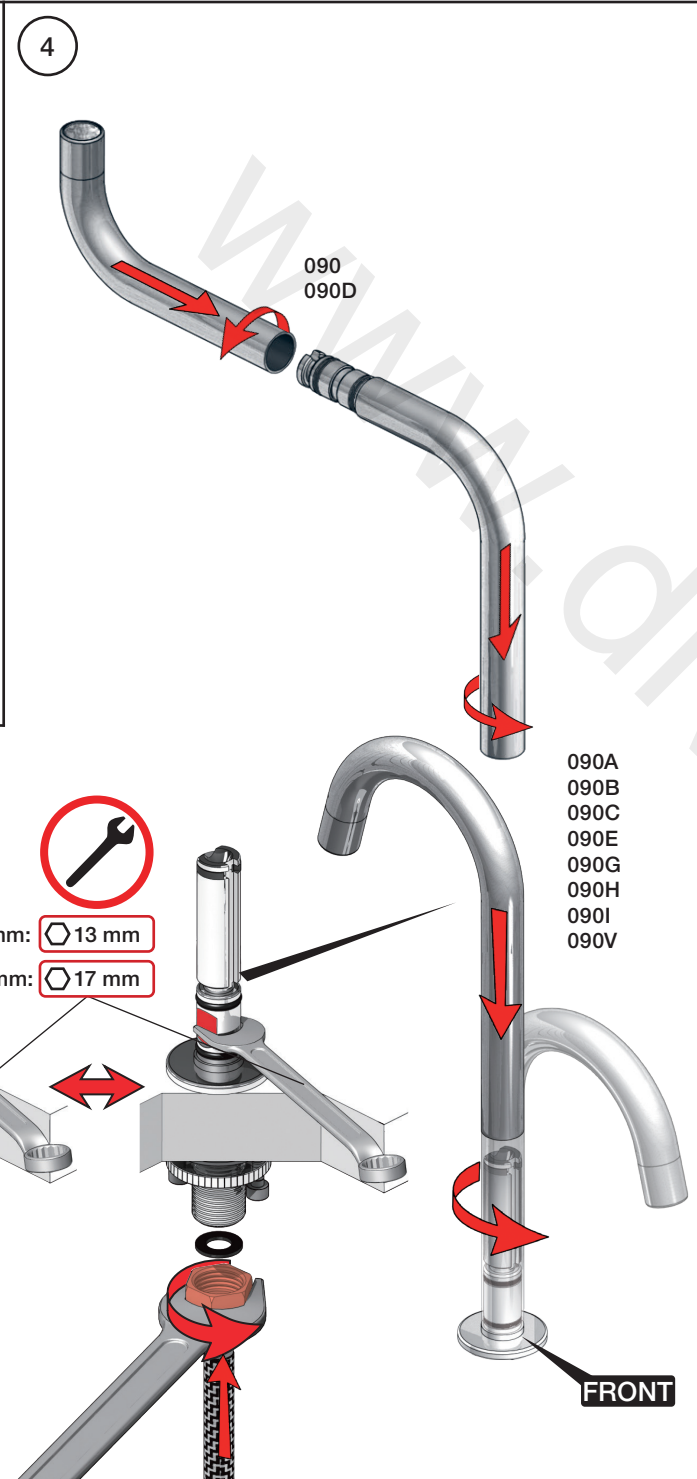

vola

VOLA 090, 090A, 090B:
 VOLA 090C, 090D, 090E:
 VOLA 090G, 090H, 090I, 090V:

1 - 4

VOLA 090FM:

5

Fitting instruction Monteringsvägledning
 Montageanleitung Montage hanleiding
 Monteringsvejledning Manuel de montage

www.vola.com

vola

mnt_090_V4_40999824
 01-03-2023

mm:	Ø	H	D	h
090	19	210	200	145
090A	19	110	85	40
090B	19	185	100	114
090C	24	185	100	114
090D	24	220	200	130
090E	24	170	200	65
090G	19	185	140	105
090H	19	265	220	155
090I	19	325	220	215
090V	19	355	145	270

Inches:	Ø	H	D	h
090	3/4"	8 1/4"	8"	5 3/4"
090A	3/4"	4 1/4"	3 1/2"	1 1/2"
090B	3/4"	7"	4"	4 1/2"
090C	1"	7"	4"	4 1/2"
090D	1"	8 3/4"	8"	5"
090E	1"	6 3/4"	8"	2 1/2"
090G	3/4"	7"	5 1/2"	4"
090H	3/4"	10 1/2"	8 5/8"	6"
090I	3/4"	12 3/4"	8 5/8"	8 1/2"
090V	3/4"	14"	5 3/4"	10 1/2"

- VR277K: VR22, VR269, VR277
 VR297: VR20, VR22, VR269, VR273, VR277, VR294, VR295, VR296
 VR434: VR261, VR263, VR440, VR442, 2xVR455
 VR437: VR97, VR98, 2xVR444, VR450, VR451
 NR.10: VR20, VR22, VR273, VR294, VR295
 VR090: VR15P, VR16L9