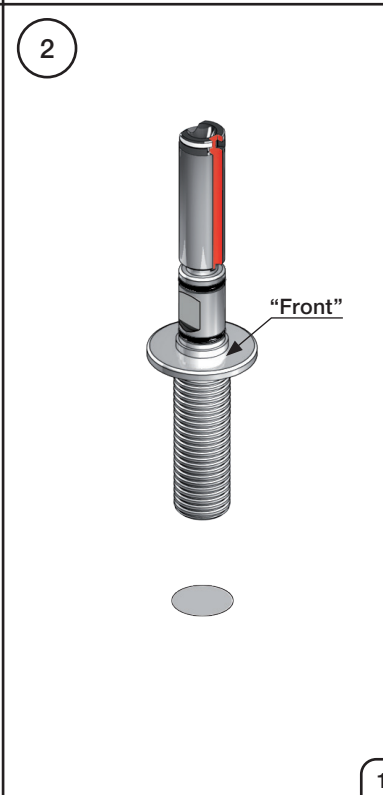

vola

VOLA 090, 090A, 090B:
 VOLA 090C, 090D, 090E:
 VOLA 090G, 090H, 090I, 090V:

1 - 4

VOLA 090FM:

5

Fitting instruction Monteringsvägledning
 Montageanleitung Montage hanleiding
 Monteringsvejledning Manuel de montage

www.vola.com

vola

mnt_090_V4_40999824
 01-03-2023

mm:	Ø	H	D	h
090	19	210	200	145
090A	19	110	85	40
090B	19	185	100	114
090C	24	185	100	114
090D	24	220	200	130
090E	24	170	200	65
090G	19	185	140	105
090H	19	265	220	155
090I	19	325	220	215
090V	19	355	145	270

Inches:	Ø	H	D	h
090	3/4"	8 1/4"	8"	5 3/4"
090A	3/4"	4 1/4"	3 1/2"	1 1/2"
090B	3/4"	7"	4"	4 1/2"
090C	1"	7"	4"	4 1/2"
090D	1"	8 3/4"	8"	5"
090E	1"	6 3/4"	8"	2 1/2"
090G	3/4"	7"	5 1/2"	4"
090H	3/4"	10 1/2"	8 5/8"	6"
090I	3/4"	12 3/4"	8 5/8"	8 1/2"
090V	3/4"	14"	5 3/4"	10 1/2"

vola
 Lunavej 2
 DK-8700 Horsens
 Tlf : + 45 7023 5500
 sales@vola.com
 www.vola.com

VOLA 090

Date
Okt. 16

Rev.
3

Sheet
SB 18

500:

500: Ø10
500US: Ø3/8"

- VR277K: VR22, VR269, VR277
- VR297: VR20, VR22, VR269, VR273, VR277, VR294, VR295, VR296
- VR434: 2xVR444, VR445, 2xVR455, VR502
- NR.10: VR20, VR22, VR273, VR294, VR295