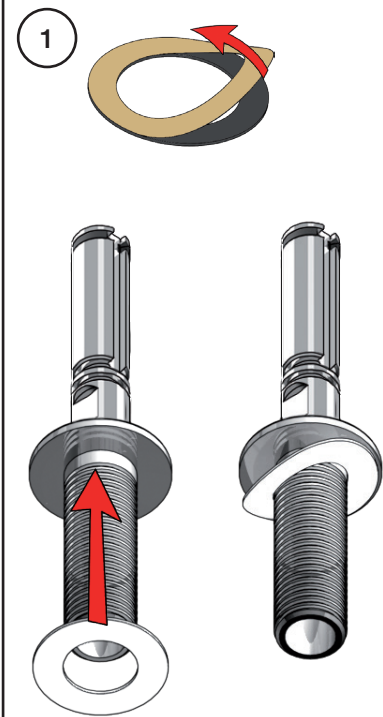

vola

VOLA 090, 090A, 090B:
 VOLA 090C, 090D, 090E:
 VOLA 090G, 090H, 090I, 090V:

1 - 4

VOLA 090FM:

5

Fitting instruction Monteringsvägledning
 Montageanleitung Montage hanleiding
 Monteringsvejledning Manuel de montage

www.vola.com

vola

mnt_090_V4_40999824
 01-03-2023

mm:	Ø	H	D	h
090	19	210	200	145
090A	19	110	85	40
090B	19	185	100	114
090C	24	185	100	114
090D	24	220	200	130
090E	24	170	200	65
090G	19	185	140	105
090H	19	265	220	155
090I	19	325	220	215
090V	19	355	145	270

Inches:	Ø	H	D	h
090	3/4"	8 1/4"	8"	5 3/4"
090A	3/4"	4 1/4"	3 1/2"	1 1/2"
090B	3/4"	7"	4"	4 1/2"
090C	1"	7"	4"	4 1/2"
090D	1"	8 3/4"	8"	5"
090E	1"	6 3/4"	8"	2 1/2"
090G	3/4"	7"	5 1/2"	4"
090H	3/4"	10 1/2"	8 5/8"	6"
090I	3/4"	12 3/4"	8 5/8"	8 1/2"
090V	3/4"	14"	5 3/4"	10 1/2"

vola
 Lunavej 2
 DK-8700 Horsens
 Tlf : + 45 7023 5500
 sales@vola.com
 www.vola.com

VOLA 090

Date
Okt. 16

Rev.
3

Sheet
SB 18

500:

500: Ø10
500US: Ø3/8"

- VR277K: VR22, VR269, VR277
- VR297: VR20, VR22, VR269, VR273, VR277, VR294, VR295, VR296
- VR434: 2xVR444, VR445, 2xVR455, VR502
- NR.10: VR20, VR22, VR273, VR294, VR295