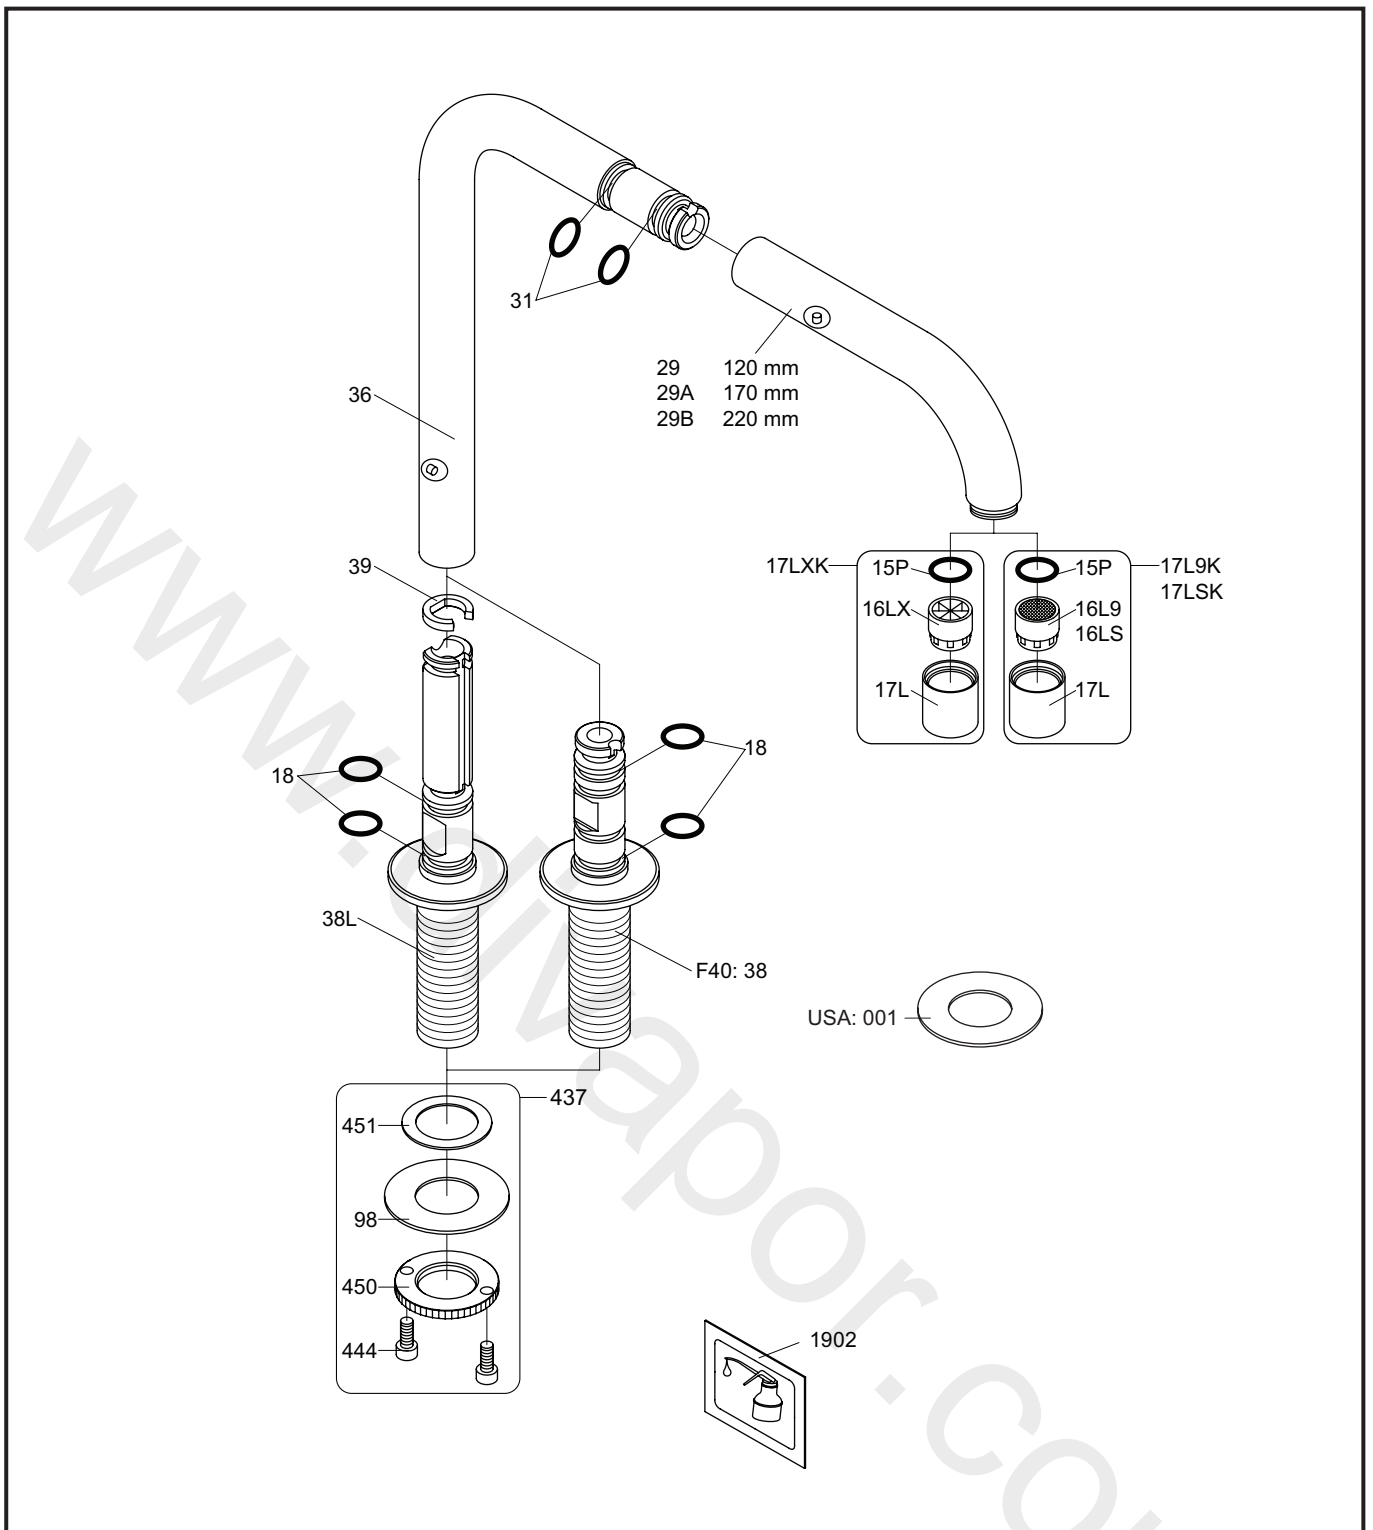

VOLA 090, 090A, 090B:
 VOLA 090C, 090D, 090E:
 VOLA 090G, 090H, 090I, 090V:

1 - 4

VOLA 090FM:

5

Fitting instruction Monteringsvägledning
 Montageanleitung Montage hanleiding
 Monteringsvejledning Manuel de montage

www.vola.com

vola

mnt_090_V4_40999824
 01-03-2023

mm:	Ø	H	D	h
090	19	210	200	145
090A	19	110	85	40
090B	19	185	100	114
090C	24	185	100	114
090D	24	220	200	130
090E	24	170	200	65
090G	19	185	140	105
090H	19	265	220	155
090I	19	325	220	215
090V	19	355	145	270

Inches:	Ø	H	D	h
090	3/4"	8 1/4"	8"	5 3/4"
090A	3/4"	4 1/4"	3 1/2"	1 1/2"
090B	3/4"	7"	4"	4 1/2"
090C	1"	7"	4"	4 1/2"
090D	1"	8 3/4"	8"	5"
090E	1"	6 3/4"	8"	2 1/2"
090G	3/4"	7"	5 1/2"	4"
090H	3/4"	10 1/2"	8 5/8"	6"
090I	3/4"	12 3/4"	8 5/8"	8 1/2"
090V	3/4"	14"	5 3/4"	10 1/2"