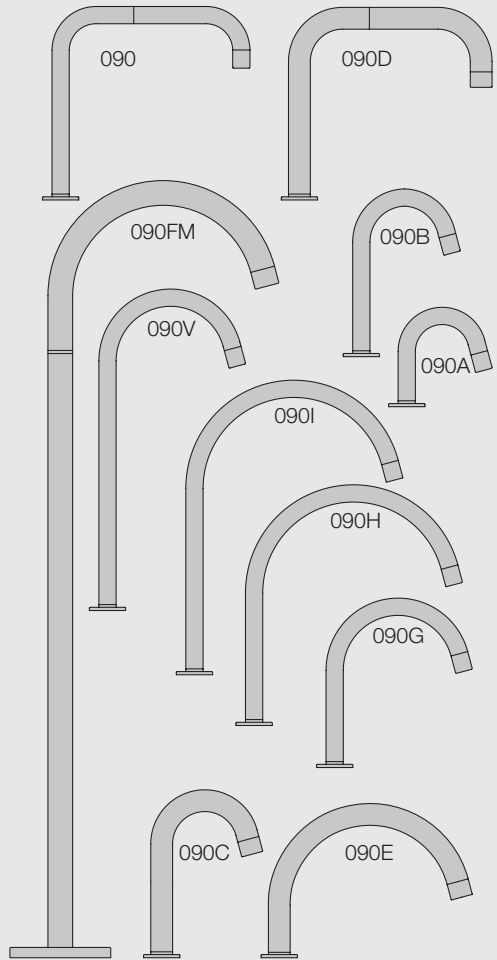

VOLA 090, 090A, 090B:
 VOLA 090C, 090D, 090E:
 VOLA 090G, 090H, 090I, 090V:

1 - 4

VOLA 090FM:

5

Fitting instruction Monteringsvägledning
 Montageanleitung Montage hanleiding
 Monteringsvejledning Manuel de montage

www.vola.com

vola

mnt_090_V4_40999824
 01-03-2023

mm:	Ø	H	D	h
090	19	210	200	145
090A	19	110	85	40
090B	19	185	100	114
090C	24	185	100	114
090D	24	220	200	130
090E	24	170	200	65
090G	19	185	140	105
090H	19	265	220	155
090I	19	325	220	215
090V	19	355	145	270

Inches:	Ø	H	D	h
090	3/4"	8 1/4"	8"	5 3/4"
090A	3/4"	4 1/4"	3 1/2"	1 1/2"
090B	3/4"	7"	4"	4 1/2"
090C	1"	7"	4"	4 1/2"
090D	1"	8 3/4"	8"	5"
090E	1"	6 3/4"	8"	2 1/2"
090G	3/4"	7"	5 1/2"	4"
090H	3/4"	10 1/2"	8 5/8"	6"
090I	3/4"	12 3/4"	8 5/8"	8 1/2"
090V	3/4"	14"	5 3/4"	10 1/2"

VR17L9K: VR15P, VR16L9, VR17L
 VR17LSK: VR15P, VR16LS, VR17L
 VR17LXK: VR15P, VR16LX, VR17L
 VR090L9: VR15P, VR16L9, VR17L, 2xVR18, 2xVR31, VR1902
 VR437: VR98, 2xVR444, VR450, VR451

vola
 Lunavej 2
 DK-8700 Horsens
 Tlf : + 45 7023 5500
 sales@vola.com
 www.vola.com