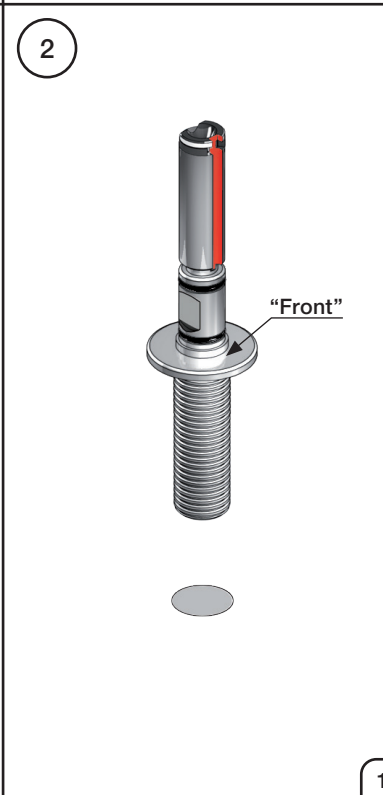

Fitting instruction    Monteringsvägledning  
 Montageanleitung    Montage hanleiding  
 Monteringsvejledning    Manuel de montage

www.vola.com

vola

mnt\_090\_V4\_40999824  
 01-03-2023

mm:	Ø	H	D	h
090	19	210	200	145
090A	19	110	85	40
090B	19	185	100	114
090C	24	185	100	114
090D	24	220	200	130
090E	24	170	200	65
090G	19	185	140	105
090H	19	265	220	155
090I	19	325	220	215
090V	19	355	145	270

Inches:	Ø	H	D	h
090	3/4"	8 1/4"	8"	5 3/4"
090A	3/4"	4 1/4"	3 1/2"	1 1/2"
090B	3/4"	7"	4"	4 1/2"
090C	1"	7"	4"	4 1/2"
090D	1"	8 3/4"	8"	5"
090E	1"	6 3/4"	8"	2 1/2"
090G	3/4"	7"	5 1/2"	4"
090H	3/4"	10 1/2"	8 5/8"	6"
090I	3/4"	12 3/4"	8 5/8"	8 1/2"
090V	3/4"	14"	5 3/4"	10 1/2"

## VOLA 090A

Date  
 Mar. 23

Rev.  
 3

Sheet  
 SB 19

500:

500: Ø10  
500US: Ø3/8"

- VR277K: VR22, VR269, VR277
- VR297: VR20, VR22, VR269, VR273, VR277, VR294, VR295, VR296
- VR434: 2xVR444, VR445, 2xVR455, VR502
- NR.10: VR20, VR22, VR273, VR294, VR295