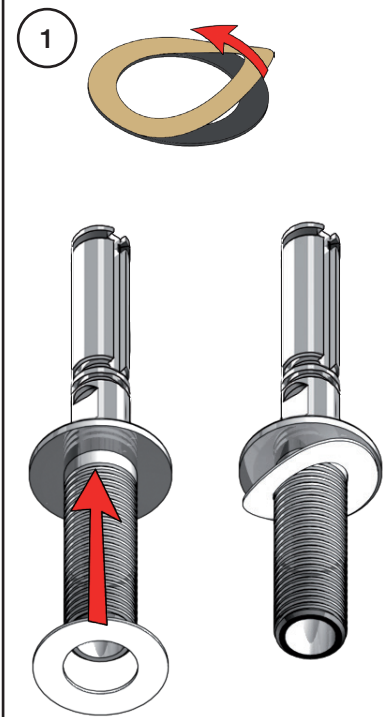

Fitting instruction    Monteringsvägledning  
 Montageanleitung    Montage hanleiding  
 Monteringsvejledning    Manuel de montage

www.vola.com

vola

mnt\_090\_V4\_40999824  
 01-03-2023

mm:	Ø	H	D	h
090	19	210	200	145
090A	19	110	85	40
090B	19	185	100	114
090C	24	185	100	114
090D	24	220	200	130
090E	24	170	200	65
090G	19	185	140	105
090H	19	265	220	155
090I	19	325	220	215
090V	19	355	145	270

Inches:	Ø	H	D	h
090	3/4"	8 1/4"	8"	5 3/4"
090A	3/4"	4 1/4"	3 1/2"	1 1/2"
090B	3/4"	7"	4"	4 1/2"
090C	1"	7"	4"	4 1/2"
090D	1"	8 3/4"	8"	5"
090E	1"	6 3/4"	8"	2 1/2"
090G	3/4"	7"	5 1/2"	4"
090H	3/4"	10 1/2"	8 5/8"	6"
090I	3/4"	12 3/4"	8 5/8"	8 1/2"
090V	3/4"	14"	5 3/4"	10 1/2"

## VOLA 090A

Date  
 Mar. 23

Rev.  
 3

Sheet  
 SB 19

500:

500: Ø10  
500US: Ø3/8"

- VR277K: VR22, VR269, VR277
- VR297: VR20, VR22, VR269, VR273, VR277, VR294, VR295, VR296
- VR434: 2xVR444, VR445, 2xVR455, VR502
- NR.10: VR20, VR22, VR273, VR294, VR295