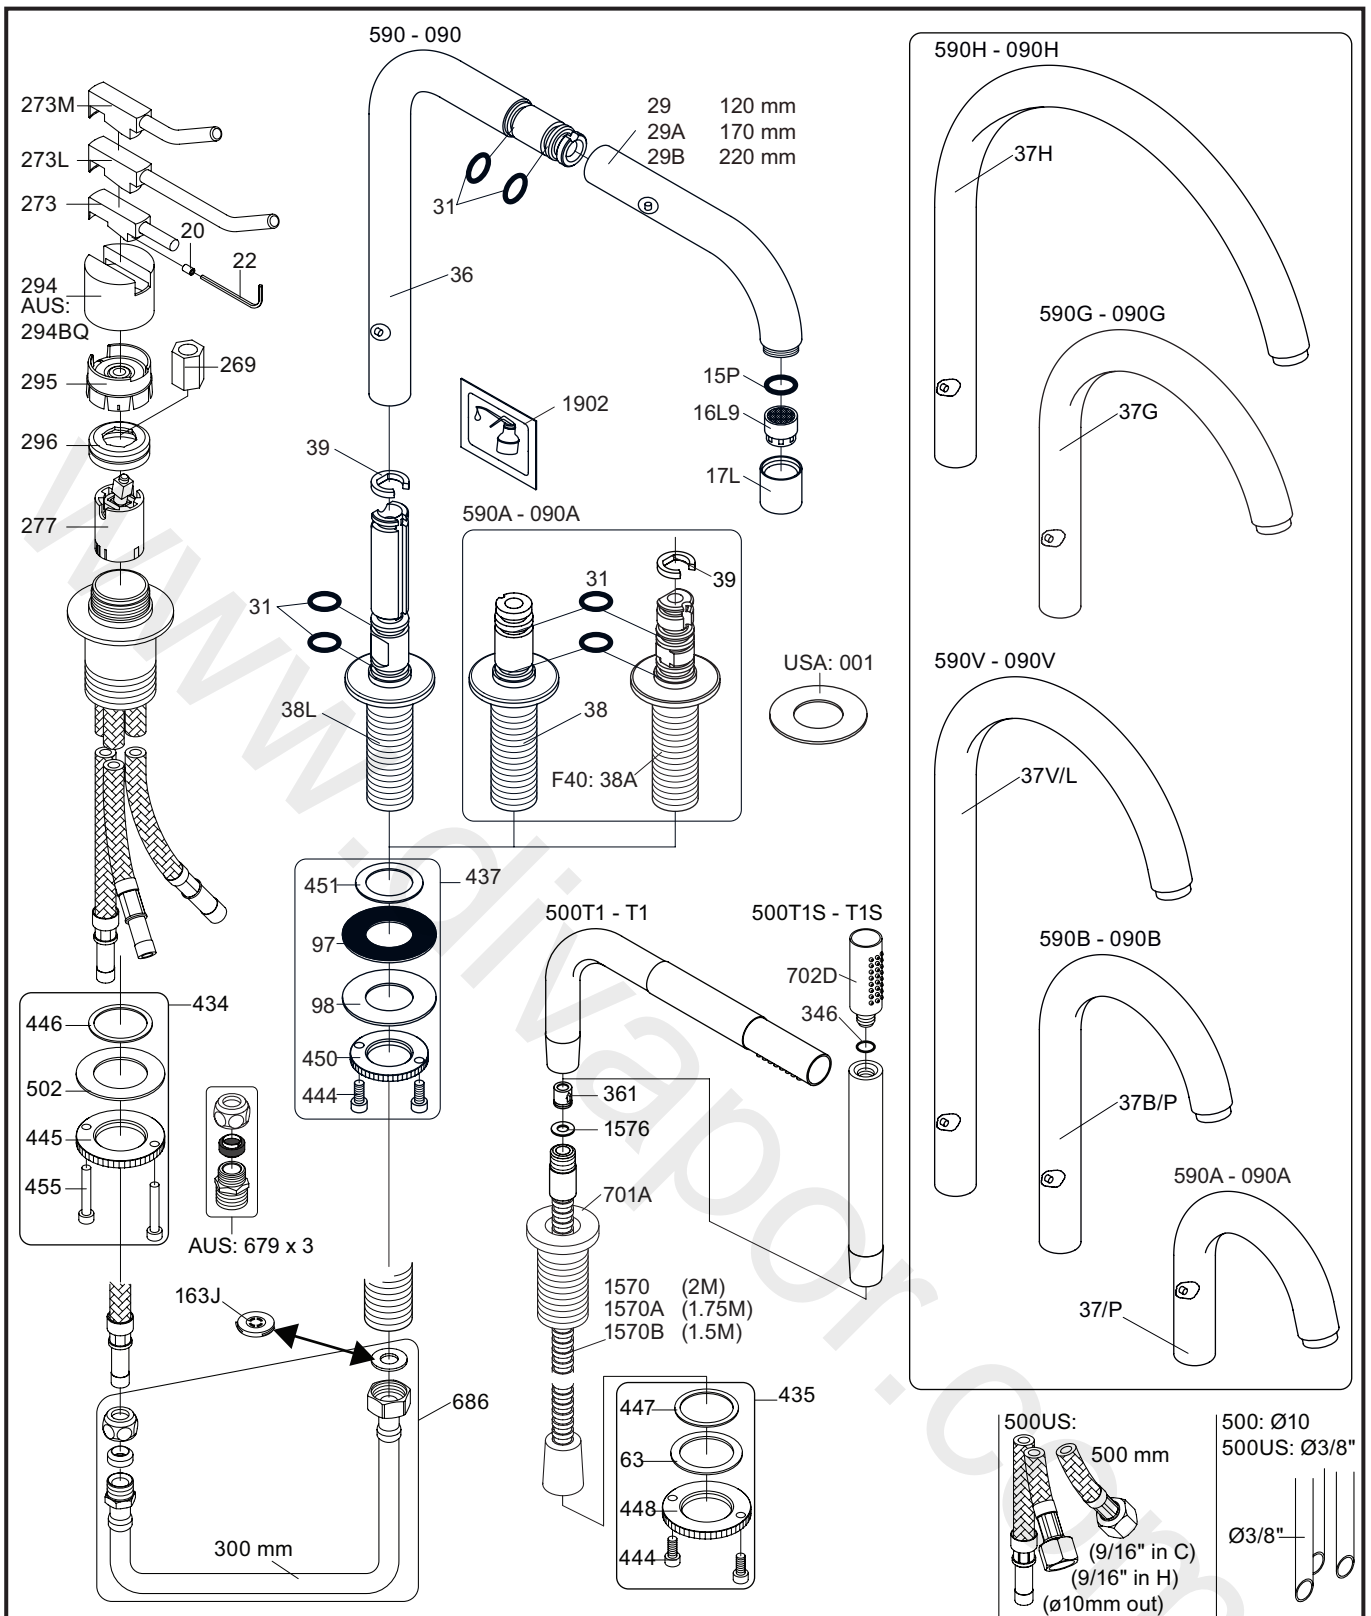

Fitting instruction    Monteringsvägledning  
 Montageanleitung    Montage hanleiding  
 Monteringsvejledning    Manuel de montage

www.vola.com

vola

mnt\_090\_V4\_40999824  
 01-03-2023

mm:	Ø	H	D	h
090	19	210	200	145
090A	19	110	85	40
090B	19	185	100	114
090C	24	185	100	114
090D	24	220	200	130
090E	24	170	200	65
090G	19	185	140	105
090H	19	265	220	155
090I	19	325	220	215
090V	19	355	145	270

Inches:	Ø	H	D	h
090	3/4"	8 1/4"	8"	5 3/4"
090A	3/4"	4 1/4"	3 1/2"	1 1/2"
090B	3/4"	7"	4"	4 1/2"
090C	1"	7"	4"	4 1/2"
090D	1"	8 3/4"	8"	5"
090E	1"	6 3/4"	8"	2 1/2"
090G	3/4"	7"	5 1/2"	4"
090H	3/4"	10 1/2"	8 5/8"	6"
090I	3/4"	12 3/4"	8 5/8"	8 1/2"
090V	3/4"	14"	5 3/4"	10 1/2"

- VR277K: VR22, VR269, VR277  
 VR297: VR20, VR22, VR269, VR273, VR277, VR294, VR295, VR296  
 VR434: VR261, VR263, VR440, VR442, 2xVR455  
 VR437: VR97, VR98, 2xVR444, VR450, VR451  
 NR.10: VR20, VR22, VR273, VR294, VR295  
 VR090: VR15P, VR16L9

## VOLA 090A

Date  
 Mar. 23

Rev.  
 3

Sheet  
 SB 19

500:

500: Ø10  
500US: Ø3/8"

- VR277K: VR22, VR269, VR277
- VR297: VR20, VR22, VR269, VR273, VR277, VR294, VR295, VR296
- VR434: 2xVR444, VR445, 2xVR455, VR502
- NR.10: VR20, VR22, VR273, VR294, VR295