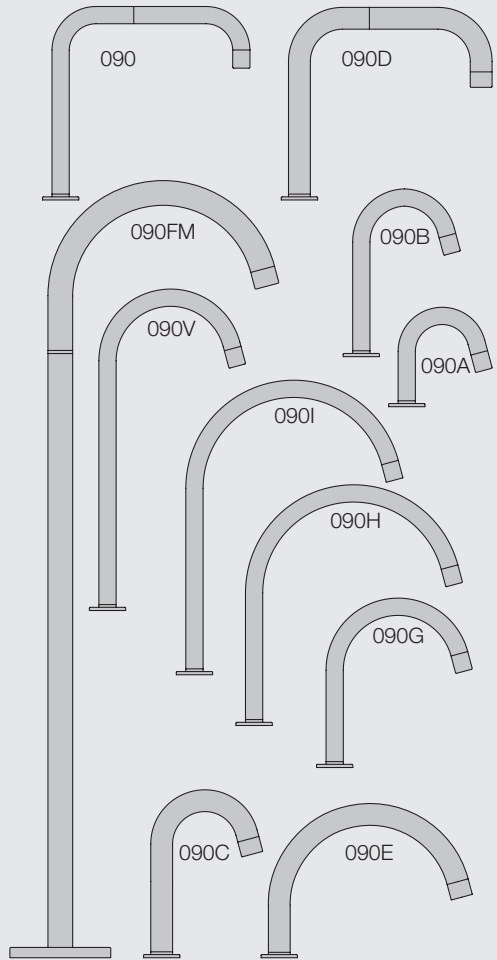

www.vola.com

500 - 2500\_V0\_40998137  
 01-01-2023

5 705230 492964

vola

VOLA 090, 090A, 090B:  
 VOLA 090C, 090D, 090E:  
 VOLA 090G, 090H, 090I, 090V:

1 - 4

VOLA 090FM:

5

Fitting instruction    Monteringsvägledning  
 Montageanleitung    Montage hanleiding  
 Monteringsvejledning    Manuel de montage

www.vola.com

vola

mnt\_090\_V4\_40999824  
 01-03-2023

mm:	Ø	H	D	h
090	19	210	200	145
090A	19	110	85	40
090B	19	185	100	114
090C	24	185	100	114
090D	24	220	200	130
090E	24	170	200	65
090G	19	185	140	105
090H	19	265	220	155
090I	19	325	220	215
090V	19	355	145	270

Inches:	Ø	H	D	h
090	3/4"	8 1/4"	8"	5 3/4"
090A	3/4"	4 1/4"	3 1/2"	1 1/2"
090B	3/4"	7"	4"	4 1/2"
090C	1"	7"	4"	4 1/2"
090D	1"	8 3/4"	8"	5"
090E	1"	6 3/4"	8"	2 1/2"
090G	3/4"	7"	5 1/2"	4"
090H	3/4"	10 1/2"	8 5/8"	6"
090I	3/4"	12 3/4"	8 5/8"	8 1/2"
090V	3/4"	14"	5 3/4"	10 1/2"

## VOLA 090A

Date  
 Mar. 23

Rev.  
 3

Sheet  
 SB 19

500:

500: Ø10  
500US: Ø3/8"

- VR277K: VR22, VR269, VR277
- VR297: VR20, VR22, VR269, VR273, VR277, VR294, VR295, VR296
- VR434: 2xVR444, VR445, 2xVR455, VR502
- NR.10: VR20, VR22, VR273, VR294, VR295