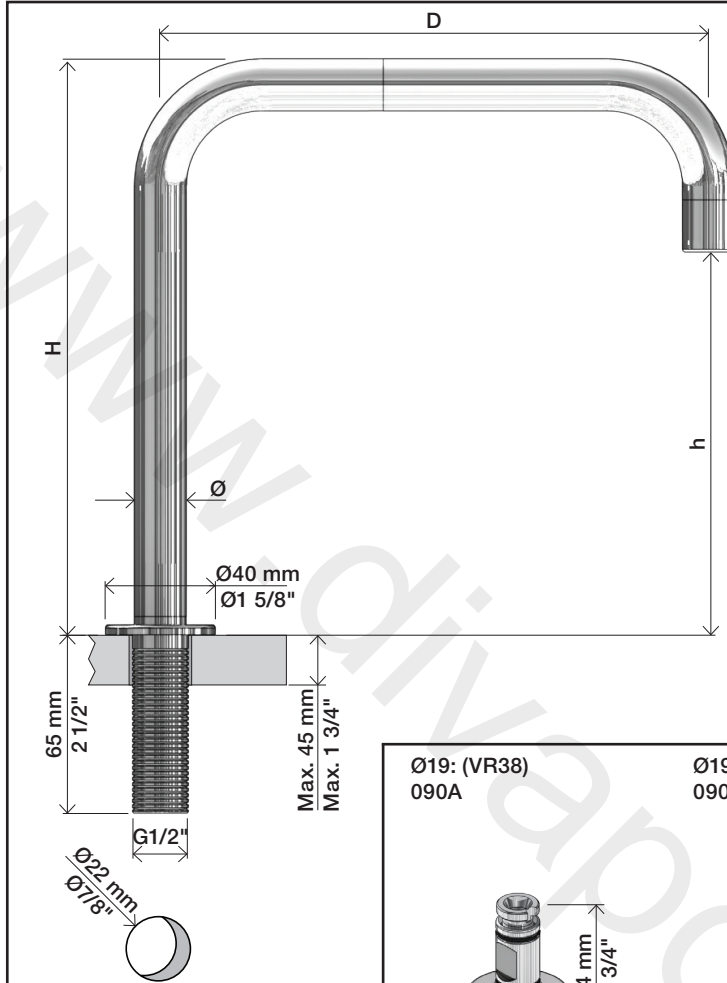

www.vola.com

500 - 2500\_V0\_40998137  
 01-01-2023

5 705230 492964

vola

VOLA 090, 090A, 090B:  
 VOLA 090C, 090D, 090E:  
 VOLA 090G, 090H, 090I, 090V:

1 - 4

VOLA 090FM:

5

Fitting instruction    Monteringsvägledning  
 Montageanleitung    Montage hanleiding  
 Monteringsvejledning    Manuel de montage

www.vola.com

vola

mnt\_090\_V4\_40999824  
 01-03-2023

mm:	Ø	H	D	h
090	19	210	200	145
090A	19	110	85	40
090B	19	185	100	114
090C	24	185	100	114
090D	24	220	200	130
090E	24	170	200	65
090G	19	185	140	105
090H	19	265	220	155
090I	19	325	220	215
090V	19	355	145	270

Inches:	Ø	H	D	h
090	3/4"	8 1/4"	8"	5 3/4"
090A	3/4"	4 1/4"	3 1/2"	1 1/2"
090B	3/4"	7"	4"	4 1/2"
090C	1"	7"	4"	4 1/2"
090D	1"	8 3/4"	8"	5"
090E	1"	6 3/4"	8"	2 1/2"
090G	3/4"	7"	5 1/2"	4"
090H	3/4"	10 1/2"	8 5/8"	6"
090I	3/4"	12 3/4"	8 5/8"	8 1/2"
090V	3/4"	14"	5 3/4"	10 1/2"

## VOLA 090A

Date  
 Mar. 23

Rev.  
 3

Sheet  
 SB 19

500:

500: Ø10  
500US: Ø3/8"

- VR277K: VR22, VR269, VR277
- VR297: VR20, VR22, VR269, VR273, VR277, VR294, VR295, VR296
- VR434: 2xVR444, VR445, 2xVR455, VR502
- NR.10: VR20, VR22, VR273, VR294, VR295