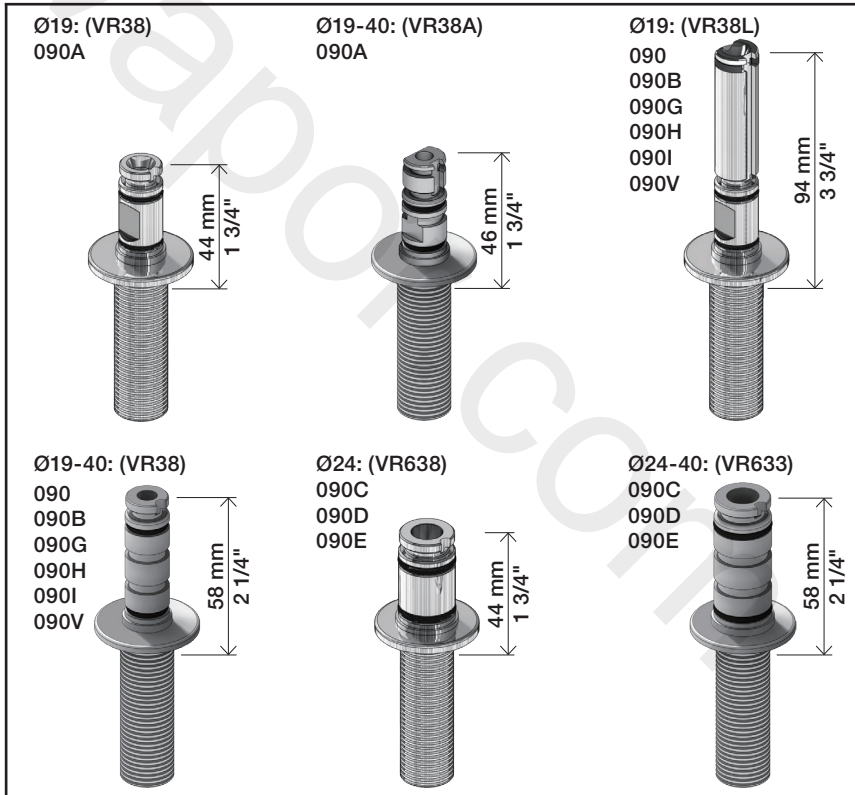

Fitting instruction    Monteringsvägledning  
 Montageanleitung    Montage hanleiding  
 Monteringsvejledning    Manuel de montage

www.vola.com

vola

mnt\_090\_V4\_40999824  
 01-03-2023

mm:	Ø	H	D	h
090	19	210	200	145
090A	19	110	85	40
090B	19	185	100	114
090C	24	185	100	114
090D	24	220	200	130
090E	24	170	200	65
090G	19	185	140	105
090H	19	265	220	155
090I	19	325	220	215
090V	19	355	145	270

Inches:	Ø	H	D	h
090	3/4"	8 1/4"	8"	5 3/4"
090A	3/4"	4 1/4"	3 1/2"	1 1/2"
090B	3/4"	7"	4"	4 1/2"
090C	1"	7"	4"	4 1/2"
090D	1"	8 3/4"	8"	5"
090E	1"	6 3/4"	8"	2 1/2"
090G	3/4"	7"	5 1/2"	4"
090H	3/4"	10 1/2"	8 5/8"	6"
090I	3/4"	12 3/4"	8 5/8"	8 1/2"
090V	3/4"	14"	5 3/4"	10 1/2"

## VOLA 090A

Date  
 Mar. 23

Rev.  
 3

Sheet  
 SB 19

500:

500: Ø10  
500US: Ø3/8"

- VR277K: VR22, VR269, VR277
- VR297: VR20, VR22, VR269, VR273, VR277, VR294, VR295, VR296
- VR434: 2xVR444, VR445, 2xVR455, VR502
- NR.10: VR20, VR22, VR273, VR294, VR295