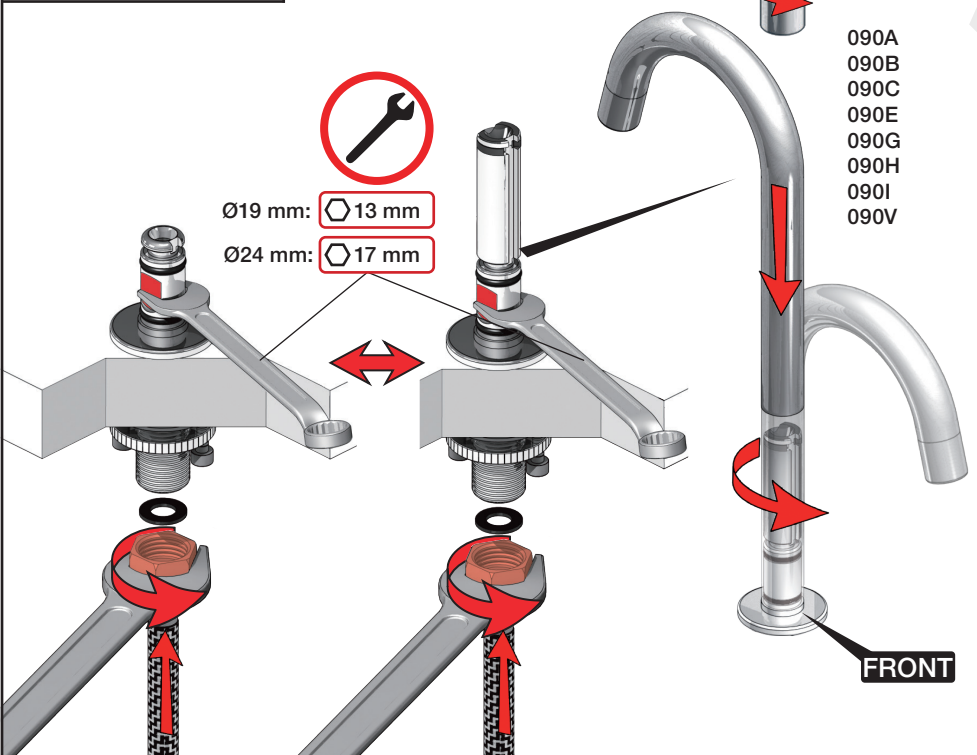

VOLA 090, 090A, 090B:  
 VOLA 090C, 090D, 090E:  
 VOLA 090G, 090H, 090I, 090V:

1 - 4

VOLA 090FM:

5

Fitting instruction    Monteringsvægledning  
 Montageanleitung    Montage hanledning  
 Monteringsvejledning    Manuel de montage

www.vola.com

vola

mnt\_090\_V4\_40999824  
 01-03-2023

mm:	Ø	H	D	h
090	19	210	200	145
090A	19	110	85	40
090B	19	185	100	114
090C	24	185	100	114
090D	24	220	200	130
090E	24	170	200	65
090G	19	185	140	105
090H	19	265	220	155
090I	19	325	220	215
090V	19	355	145	270

Inches:	Ø	H	D	h
090	3/4"	8 1/4"	8"	5 3/4"
090A	3/4"	4 1/4"	3 1/2"	1 1/2"
090B	3/4"	7"	4"	4 1/2"
090C	1"	7"	4"	4 1/2"
090D	1"	8 3/4"	8"	5"
090E	1"	6 3/4"	8"	2 1/2"
090G	3/4"	7"	5 1/2"	4"
090H	3/4"	10 1/2"	8 5/8"	6"
090I	3/4"	12 3/4"	8 5/8"	8 1/2"
090V	3/4"	14"	5 3/4"	10 1/2"