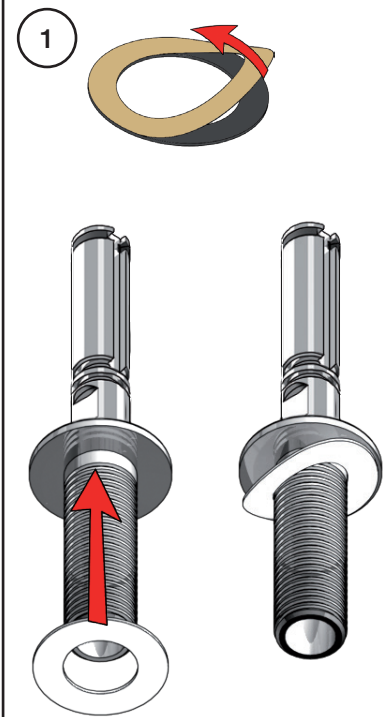

VOLA 090, 090A, 090B:  
 VOLA 090C, 090D, 090E:  
 VOLA 090G, 090H, 090I, 090V:

1 - 4

VOLA 090FM:

5

Fitting instruction    Monteringsvægledning  
 Montageanleitung    Montage hanledning  
 Monteringsvejledning    Manuel de montage

www.vola.com

vola

mnt\_090\_V4\_40999824  
 01-03-2023

mm:	Ø	H	D	h
090	19	210	200	145
090A	19	110	85	40
090B	19	185	100	114
090C	24	185	100	114
090D	24	220	200	130
090E	24	170	200	65
090G	19	185	140	105
090H	19	265	220	155
090I	19	325	220	215
090V	19	355	145	270

Inches:	Ø	H	D	h
090	3/4"	8 1/4"	8"	5 3/4"
090A	3/4"	4 1/4"	3 1/2"	1 1/2"
090B	3/4"	7"	4"	4 1/2"
090C	1"	7"	4"	4 1/2"
090D	1"	8 3/4"	8"	5"
090E	1"	6 3/4"	8"	2 1/2"
090G	3/4"	7"	5 1/2"	4"
090H	3/4"	10 1/2"	8 5/8"	6"
090I	3/4"	12 3/4"	8 5/8"	8 1/2"
090V	3/4"	14"	5 3/4"	10 1/2"