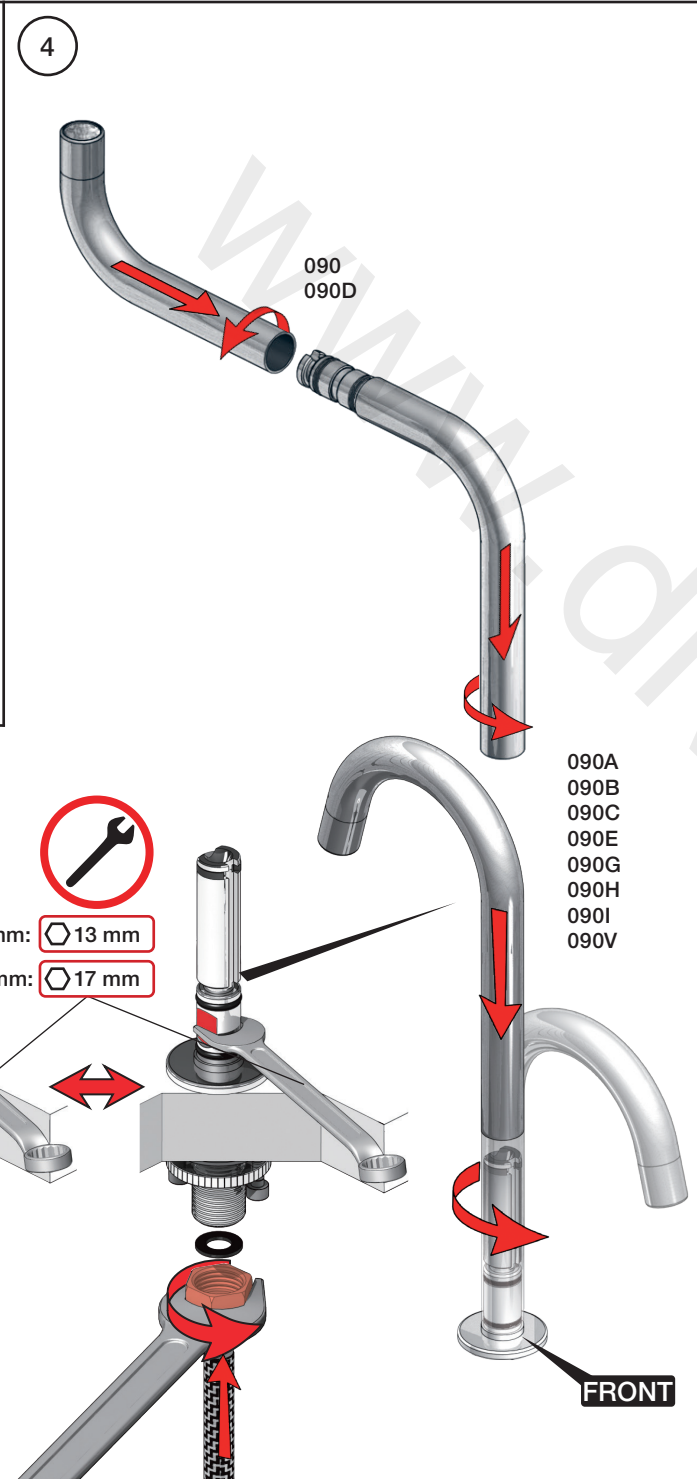

VOLA 090, 090A, 090B:  
 VOLA 090C, 090D, 090E:  
 VOLA 090G, 090H, 090I, 090V:

1 - 4

VOLA 090FM:

5

Fitting instruction    Monteringsvægledning  
 Montageanleitung    Montage hanledning  
 Monteringsvejledning    Manuel de montage

www.vola.com

vola

mnt\_090\_V4\_40999824  
 01-03-2023

mm:	Ø	H	D	h
090	19	210	200	145
090A	19	110	85	40
090B	19	185	100	114
090C	24	185	100	114
090D	24	220	200	130
090E	24	170	200	65
090G	19	185	140	105
090H	19	265	220	155
090I	19	325	220	215
090V	19	355	145	270

Inches:	Ø	H	D	h
090	3/4"	8 1/4"	8"	5 3/4"
090A	3/4"	4 1/4"	3 1/2"	1 1/2"
090B	3/4"	7"	4"	4 1/2"
090C	1"	7"	4"	4 1/2"
090D	1"	8 3/4"	8"	5"
090E	1"	6 3/4"	8"	2 1/2"
090G	3/4"	7"	5 1/2"	4"
090H	3/4"	10 1/2"	8 5/8"	6"
090I	3/4"	12 3/4"	8 5/8"	8 1/2"
090V	3/4"	14"	5 3/4"	10 1/2"