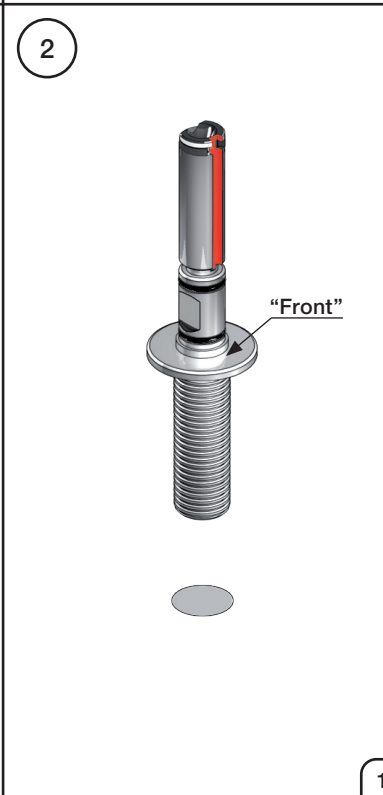

VOLA 090, 090A, 090B:  
 VOLA 090C, 090D, 090E:  
 VOLA 090G, 090H, 090I, 090V:

1 - 4

VOLA 090FM:

5

Fitting instruction    Monteringsvægledning  
 Montageanleitung    Montage hanledning  
 Monteringsvejledning    Manuel de montage

www.vola.com

vola

mnt\_090\_V4\_40999824  
 01-03-2023

mm:	Ø	H	D	h
090	19	210	200	145
090A	19	110	85	40
090B	19	185	100	114
090C	24	185	100	114
090D	24	220	200	130
090E	24	170	200	65
090G	19	185	140	105
090H	19	265	220	155
090I	19	325	220	215
090V	19	355	145	270

Inches:	Ø	H	D	h
090	3/4"	8 1/4"	8"	5 3/4"
090A	3/4"	4 1/4"	3 1/2"	1 1/2"
090B	3/4"	7"	4"	4 1/2"
090C	1"	7"	4"	4 1/2"
090D	1"	8 3/4"	8"	5"
090E	1"	6 3/4"	8"	2 1/2"
090G	3/4"	7"	5 1/2"	4"
090H	3/4"	10 1/2"	8 5/8"	6"
090I	3/4"	12 3/4"	8 5/8"	8 1/2"
090V	3/4"	14"	5 3/4"	10 1/2"