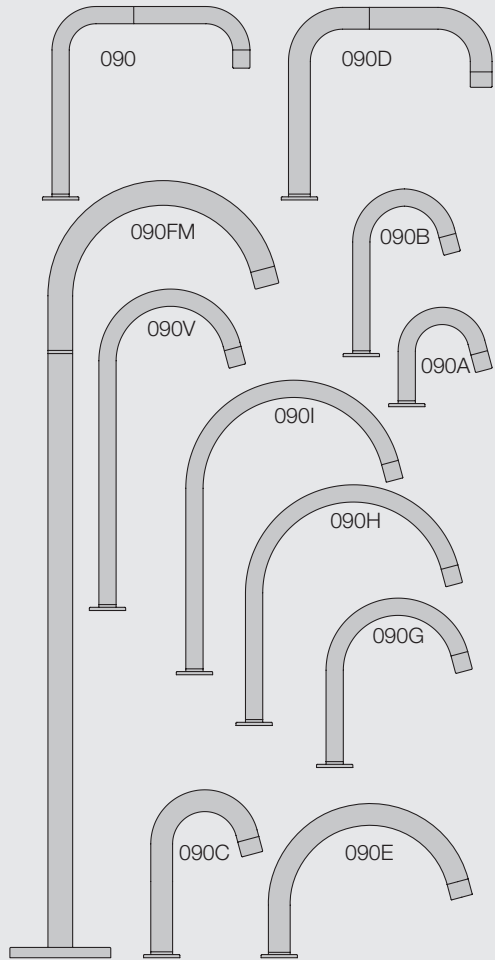

VOLA 090, 090A, 090B:  
 VOLA 090C, 090D, 090E:  
 VOLA 090G, 090H, 090I, 090V:

1 - 4

VOLA 090FM:

5

Fitting instruction    Monteringsvægledning  
 Montageanleitung    Montage hanledning  
 Monteringsvejledning    Manuel de montage

www.vola.com

vola

mnt\_090\_V4\_40999824  
 01-03-2023

mm:	Ø	H	D	h
090	19	210	200	145
090A	19	110	85	40
090B	19	185	100	114
090C	24	185	100	114
090D	24	220	200	130
090E	24	170	200	65
090G	19	185	140	105
090H	19	265	220	155
090I	19	325	220	215
090V	19	355	145	270

Inches:	Ø	H	D	h
090	3/4"	8 1/4"	8"	5 3/4"
090A	3/4"	4 1/4"	3 1/2"	1 1/2"
090B	3/4"	7"	4"	4 1/2"
090C	1"	7"	4"	4 1/2"
090D	1"	8 3/4"	8"	5"
090E	1"	6 3/4"	8"	2 1/2"
090G	3/4"	7"	5 1/2"	4"
090H	3/4"	10 1/2"	8 5/8"	6"
090I	3/4"	12 3/4"	8 5/8"	8 1/2"
090V	3/4"	14"	5 3/4"	10 1/2"

VR17L9K: VR15P, VR16L9, VR17L  
 VR437: VR98, 2xVR444, VR450, VR451

**vola**  
 Lunavej 2  
 DK-8700 Horsens  
 Tlf : + 45 7023 5500  
 sales@vola.com  
 www.vola.com