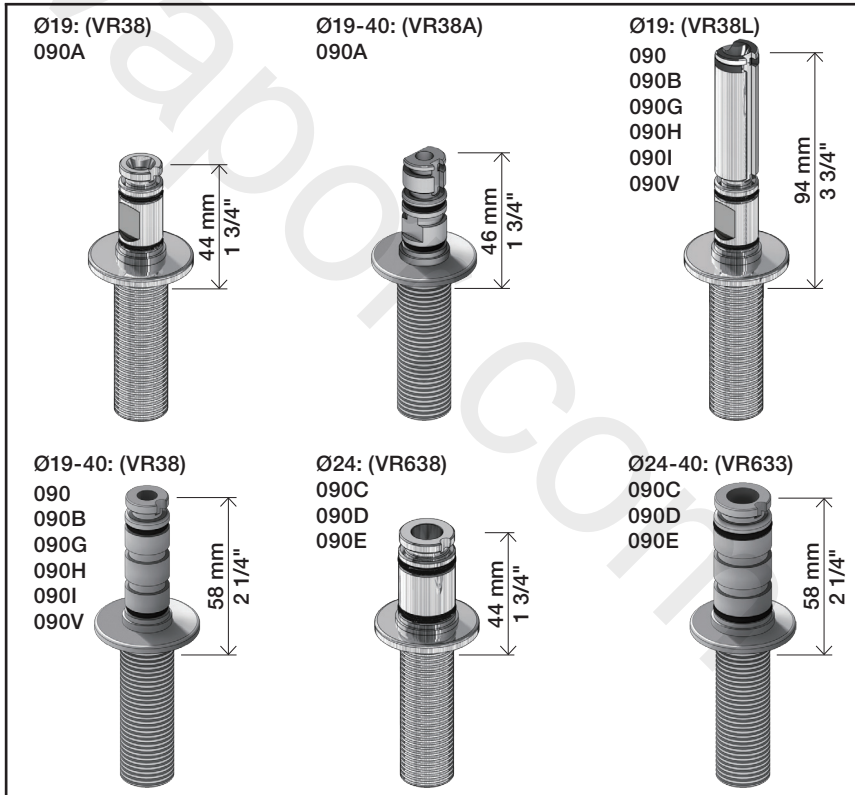

VOLA 090, 090A, 090B:  
 VOLA 090C, 090D, 090E:  
 VOLA 090G, 090H, 090I, 090V:

1 - 4

VOLA 090FM:

5

Fitting instruction    Monteringsvægledning  
 Montageanleitung    Montage hanledning  
 Monteringsvejledning    Manuel de montage

www.vola.com

vola

mnt\_090\_V4\_40999824  
 01-03-2023

mm:	Ø	H	D	h
090	19	210	200	145
090A	19	110	85	40
090B	19	185	100	114
090C	24	185	100	114
090D	24	220	200	130
090E	24	170	200	65
090G	19	185	140	105
090H	19	265	220	155
090I	19	325	220	215
090V	19	355	145	270

Inches:	Ø	H	D	h
090	3/4"	8 1/4"	8"	5 3/4"
090A	3/4"	4 1/4"	3 1/2"	1 1/2"
090B	3/4"	7"	4"	4 1/2"
090C	1"	7"	4"	4 1/2"
090D	1"	8 3/4"	8"	5"
090E	1"	6 3/4"	8"	2 1/2"
090G	3/4"	7"	5 1/2"	4"
090H	3/4"	10 1/2"	8 5/8"	6"
090I	3/4"	12 3/4"	8 5/8"	8 1/2"
090V	3/4"	14"	5 3/4"	10 1/2"