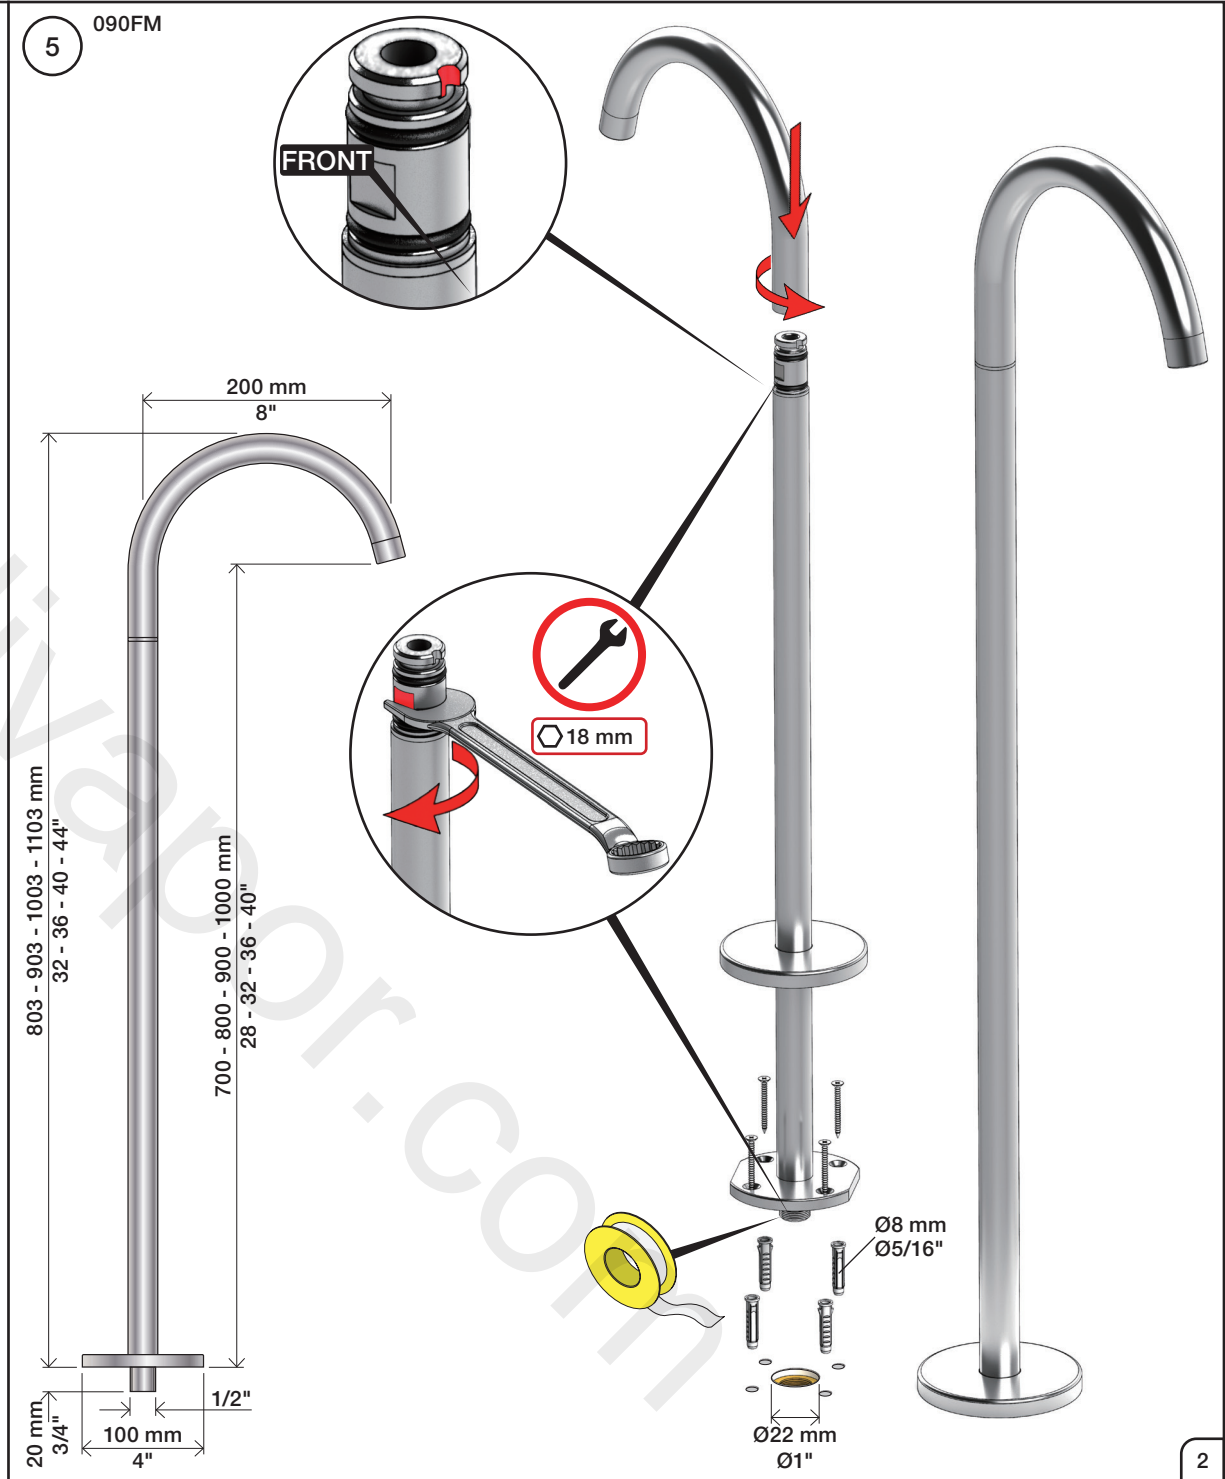

VOLA 090, 090A, 090B:  
 VOLA 090C, 090D, 090E:  
 VOLA 090G, 090H, 090I, 090V:

1 - 4

VOLA 090FM:

5

Fitting instruction    Monteringsvægledning  
 Montageanleitung    Montage hanledning  
 Monteringsvejledning    Manuel de montage

www.vola.com

vola

mnt\_090\_V4\_40999824  
 01-03-2023

mm:	Ø	H	D	h
090	19	210	200	145
090A	19	110	85	40
090B	19	185	100	114
090C	24	185	100	114
090D	24	220	200	130
090E	24	170	200	65
090G	19	185	140	105
090H	19	265	220	155
090I	19	325	220	215
090V	19	355	145	270

Inches:	Ø	H	D	h
090	3/4"	8 1/4"	8"	5 3/4"
090A	3/4"	4 1/4"	3 1/2"	1 1/2"
090B	3/4"	7"	4"	4 1/2"
090C	1"	7"	4"	4 1/2"
090D	1"	8 3/4"	8"	5"
090E	1"	6 3/4"	8"	2 1/2"
090G	3/4"	7"	5 1/2"	4"
090H	3/4"	10 1/2"	8 5/8"	6"
090I	3/4"	12 3/4"	8 5/8"	8 1/2"
090V	3/4"	14"	5 3/4"	10 1/2"