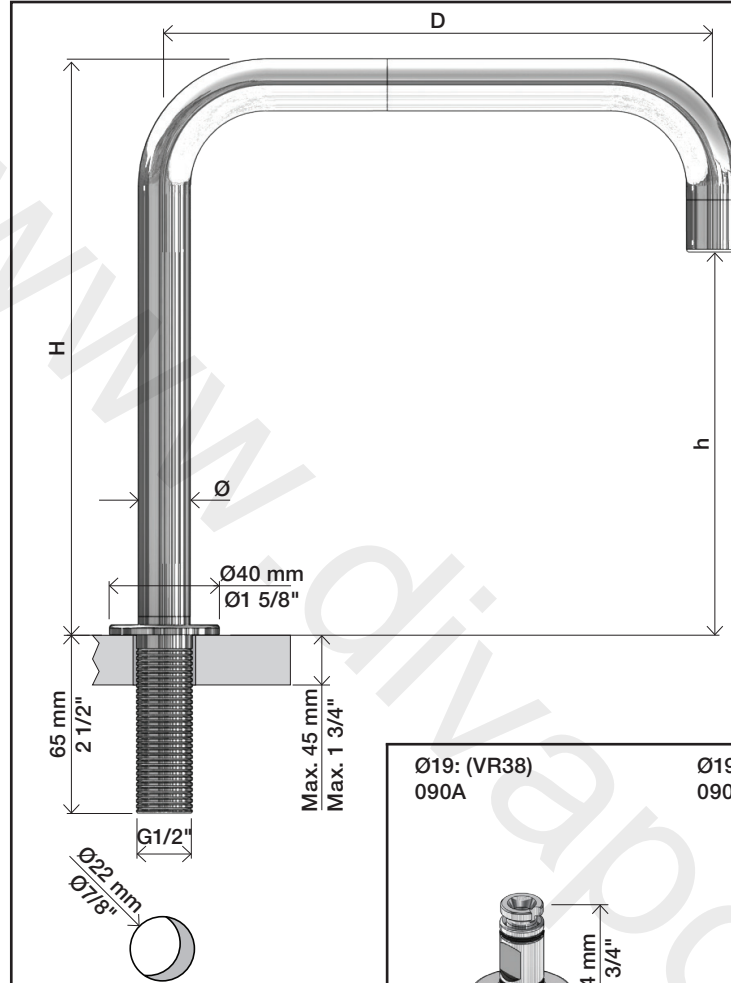

VOLA 090, 090A, 090B:  
 VOLA 090C, 090D, 090E:  
 VOLA 090G, 090H, 090I, 090V:

1 - 4

VOLA 090FM:

5

Fitting instruction    Monteringsvægledning  
 Montageanleitung    Montage hanledning  
 Monteringsvejledning    Manuel de montage

www.vola.com

vola

mnt\_090\_V4\_40999824  
 01-03-2023

mm:	Ø	H	D	h
090	19	210	200	145
090A	19	110	85	40
090B	19	185	100	114
090C	24	185	100	114
090D	24	220	200	130
090E	24	170	200	65
090G	19	185	140	105
090H	19	265	220	155
090I	19	325	220	215
090V	19	355	145	270

Inches:	Ø	H	D	h
090	3/4"	8 1/4"	8"	5 3/4"
090A	3/4"	4 1/4"	3 1/2"	1 1/2"
090B	3/4"	7"	4"	4 1/2"
090C	1"	7"	4"	4 1/2"
090D	1"	8 3/4"	8"	5"
090E	1"	6 3/4"	8"	2 1/2"
090G	3/4"	7"	5 1/2"	4"
090H	3/4"	10 1/2"	8 5/8"	6"
090I	3/4"	12 3/4"	8 5/8"	8 1/2"
090V	3/4"	14"	5 3/4"	10 1/2"