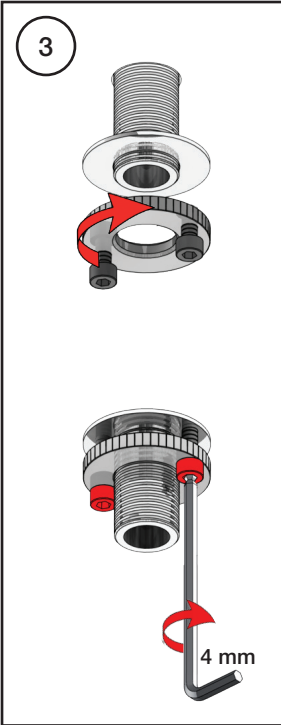

VOLA 090, 090A, 090B:  
 VOLA 090C, 090D, 090E:  
 VOLA 090G, 090H, 090I, 090V:

1 - 4

VOLA 090FM:

5

Fitting instruction    Monteringsvægledning  
 Montageanleitung    Montage hanledning  
 Monteringsvejledning    Manuel de montage

www.vola.com

vola

mnt\_090\_V4\_40999824  
 01-03-2023

mm:	Ø	H	D	h
090	19	210	200	145
090A	19	110	85	40
090B	19	185	100	114
090C	24	185	100	114
090D	24	220	200	130
090E	24	170	200	65
090G	19	185	140	105
090H	19	265	220	155
090I	19	325	220	215
090V	19	355	145	270

Inches:	Ø	H	D	h
090	3/4"	8 1/4"	8"	5 3/4"
090A	3/4"	4 1/4"	3 1/2"	1 1/2"
090B	3/4"	7"	4"	4 1/2"
090C	1"	7"	4"	4 1/2"
090D	1"	8 3/4"	8"	5"
090E	1"	6 3/4"	8"	2 1/2"
090G	3/4"	7"	5 1/2"	4"
090H	3/4"	10 1/2"	8 5/8"	6"
090I	3/4"	12 3/4"	8 5/8"	8 1/2"
090V	3/4"	14"	5 3/4"	10 1/2"