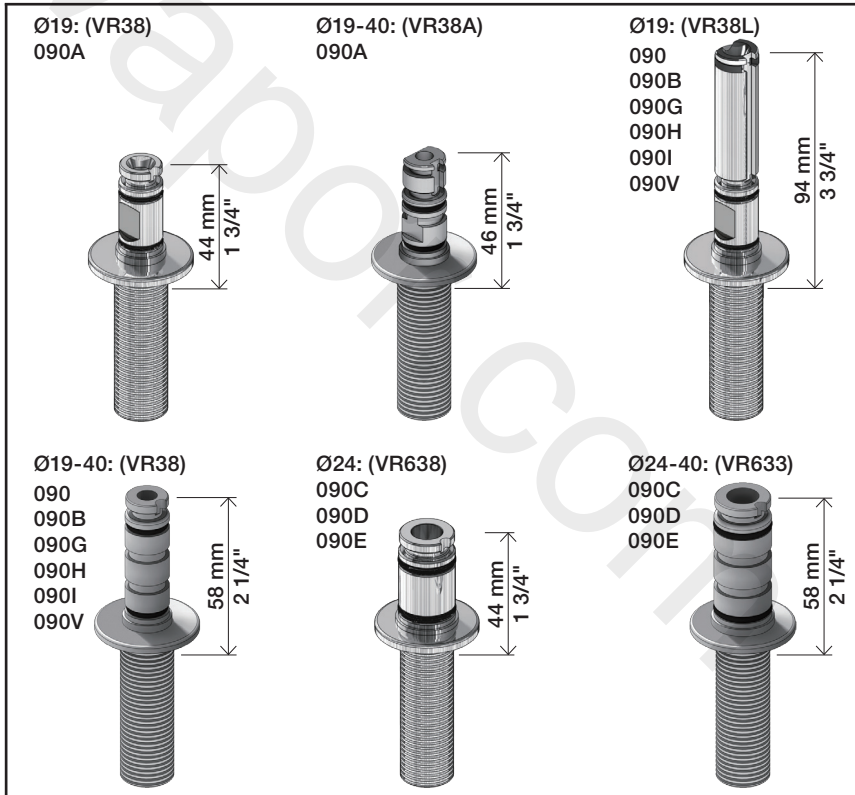

VOLA 090, 090A, 090B:
 VOLA 090C, 090D, 090E:
 VOLA 090G, 090H, 090I, 090V:

1 - 4

VOLA 090FM:

5

Fitting instruction Monteringsvägledning
 Montageanleitung Montage hanleiding
 Monteringsvejledning Manuel de montage

www.vola.com

vola

mnt_090_V4_40999824
 01-03-2023

mm:	Ø	H	D	h
090	19	210	200	145
090A	19	110	85	40
090B	19	185	100	114
090C	24	185	100	114
090D	24	220	200	130
090E	24	170	200	65
090G	19	185	140	105
090H	19	265	220	155
090I	19	325	220	215
090V	19	355	145	270

Inches:	Ø	H	D	h
090	3/4"	8 1/4"	8"	5 3/4"
090A	3/4"	4 1/4"	3 1/2"	1 1/2"
090B	3/4"	7"	4"	4 1/2"
090C	1"	7"	4"	4 1/2"
090D	1"	8 3/4"	8"	5"
090E	1"	6 3/4"	8"	2 1/2"
090G	3/4"	7"	5 1/2"	4"
090H	3/4"	10 1/2"	8 5/8"	6"
090I	3/4"	12 3/4"	8 5/8"	8 1/2"
090V	3/4"	14"	5 3/4"	10 1/2"