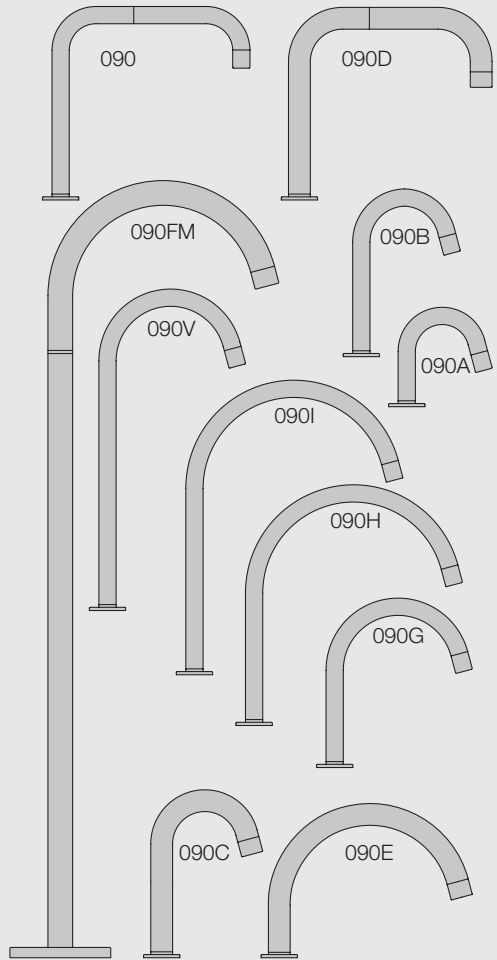

VOLA 090, 090A, 090B:
 VOLA 090C, 090D, 090E:
 VOLA 090G, 090H, 090I, 090V:

1 - 4

VOLA 090FM:

5

Fitting instruction Monteringsvägledning
 Montageanleitung Montage hanleiding
 Monteringsvejledning Manuel de montage

www.vola.com

vola

mnt_090_V4_40999824
 01-03-2023

mm:	Ø	H	D	h
090	19	210	200	145
090A	19	110	85	40
090B	19	185	100	114
090C	24	185	100	114
090D	24	220	200	130
090E	24	170	200	65
090G	19	185	140	105
090H	19	265	220	155
090I	19	325	220	215
090V	19	355	145	270

Inches:	Ø	H	D	h
090	3/4"	8 1/4"	8"	5 3/4"
090A	3/4"	4 1/4"	3 1/2"	1 1/2"
090B	3/4"	7"	4"	4 1/2"
090C	1"	7"	4"	4 1/2"
090D	1"	8 3/4"	8"	5"
090E	1"	6 3/4"	8"	2 1/2"
090G	3/4"	7"	5 1/2"	4"
090H	3/4"	10 1/2"	8 5/8"	6"
090I	3/4"	12 3/4"	8 5/8"	8 1/2"
090V	3/4"	14"	5 3/4"	10 1/2"

VR17L9K: VR15P, VR16L9, VR17L
 VR437: VR98, 2xVR444, VR450, VR451

vola
 Lunavej 2
 DK-8700 Horsens
 Tlf : + 45 7023 5500
 sales@vola.com
 www.vola.com

VOLA 090B

Date
 Apr. 12

Rev.
 3

Sheet
 SB 19.1