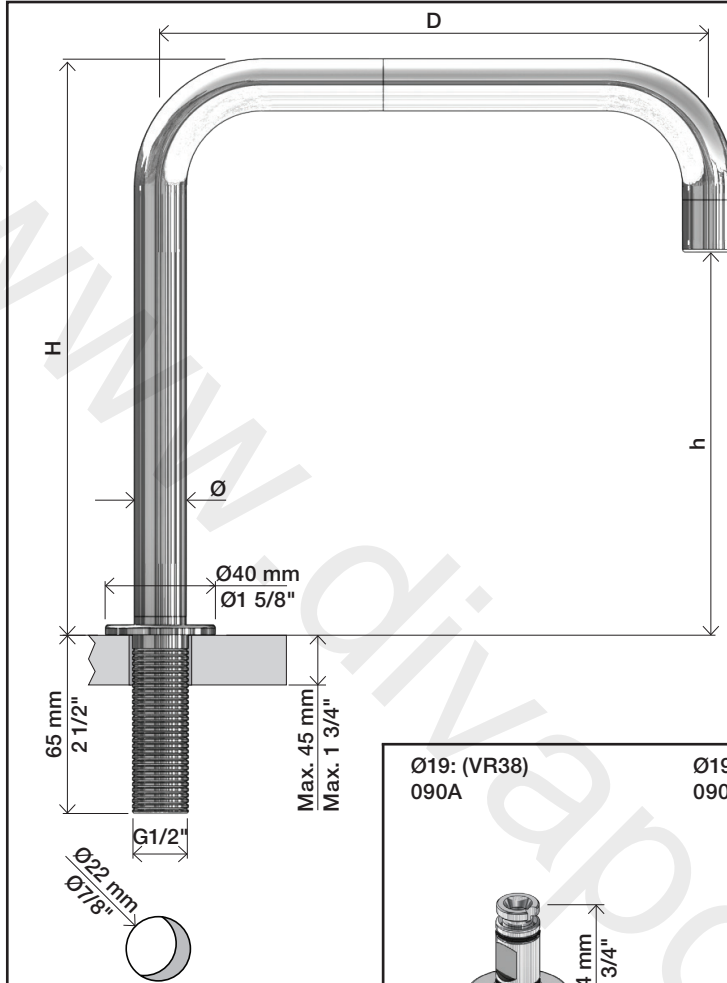

VOLA 090, 090A, 090B:
 VOLA 090C, 090D, 090E:
 VOLA 090G, 090H, 090I, 090V:

1 - 4

VOLA 090FM:

5

Fitting instruction Monteringsvägledning
 Montageanleitung Montage hanleiding
 Monteringsvejledning Manuel de montage

www.vola.com

vola

mnt_090_V4_40999824
 01-03-2023

mm:	Ø	H	D	h
090	19	210	200	145
090A	19	110	85	40
090B	19	185	100	114
090C	24	185	100	114
090D	24	220	200	130
090E	24	170	200	65
090G	19	185	140	105
090H	19	265	220	155
090I	19	325	220	215
090V	19	355	145	270

Inches:	Ø	H	D	h
090	3/4"	8 1/4"	8"	5 3/4"
090A	3/4"	4 1/4"	3 1/2"	1 1/2"
090B	3/4"	7"	4"	4 1/2"
090C	1"	7"	4"	4 1/2"
090D	1"	8 3/4"	8"	5"
090E	1"	6 3/4"	8"	2 1/2"
090G	3/4"	7"	5 1/2"	4"
090H	3/4"	10 1/2"	8 5/8"	6"
090I	3/4"	12 3/4"	8 5/8"	8 1/2"
090V	3/4"	14"	5 3/4"	10 1/2"