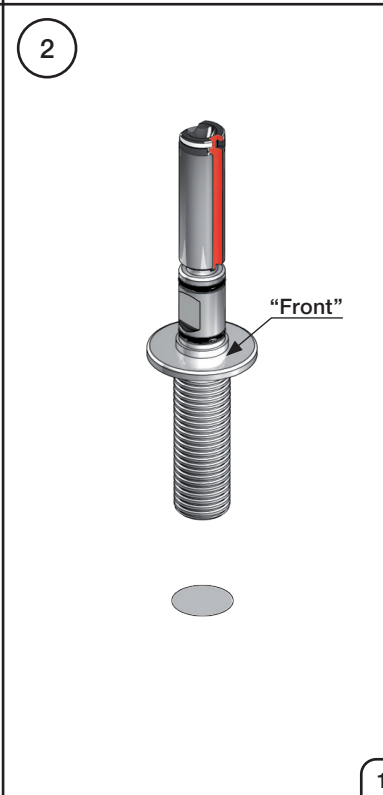

VOLA 090, 090A, 090B:
 VOLA 090C, 090D, 090E:
 VOLA 090G, 090H, 090I, 090V:

1 - 4

VOLA 090FM:

5

Fitting instruction Monteringsvägledning
 Montageanleitung Montage hanleiding
 Monteringsvejledning Manuel de montage

www.vola.com

vola

mnt_090_V4_40999824
 01-03-2023

mm:	Ø	H	D	h
090	19	210	200	145
090A	19	110	85	40
090B	19	185	100	114
090C	24	185	100	114
090D	24	220	200	130
090E	24	170	200	65
090G	19	185	140	105
090H	19	265	220	155
090I	19	325	220	215
090V	19	355	145	270

Inches:	Ø	H	D	h
090	3/4"	8 1/4"	8"	5 3/4"
090A	3/4"	4 1/4"	3 1/2"	1 1/2"
090B	3/4"	7"	4"	4 1/2"
090C	1"	7"	4"	4 1/2"
090D	1"	8 3/4"	8"	5"
090E	1"	6 3/4"	8"	2 1/2"
090G	3/4"	7"	5 1/2"	4"
090H	3/4"	10 1/2"	8 5/8"	6"
090I	3/4"	12 3/4"	8 5/8"	8 1/2"
090V	3/4"	14"	5 3/4"	10 1/2"