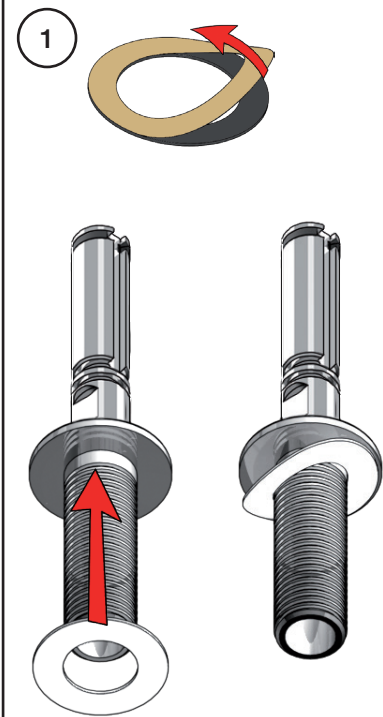

VOLA 090, 090A, 090B:
 VOLA 090C, 090D, 090E:
 VOLA 090G, 090H, 090I, 090V:

1 - 4

VOLA 090FM:

5

Fitting instruction Monteringsvägledning
 Montageanleitung Montage hanleiding
 Monteringsvejledning Manuel de montage

www.vola.com

vola

mnt_090_V4_40999824
 01-03-2023

mm:	Ø	H	D	h
090	19	210	200	145
090A	19	110	85	40
090B	19	185	100	114
090C	24	185	100	114
090D	24	220	200	130
090E	24	170	200	65
090G	19	185	140	105
090H	19	265	220	155
090I	19	325	220	215
090V	19	355	145	270

Inches:	Ø	H	D	h
090	3/4"	8 1/4"	8"	5 3/4"
090A	3/4"	4 1/4"	3 1/2"	1 1/2"
090B	3/4"	7"	4"	4 1/2"
090C	1"	7"	4"	4 1/2"
090D	1"	8 3/4"	8"	5"
090E	1"	6 3/4"	8"	2 1/2"
090G	3/4"	7"	5 1/2"	4"
090H	3/4"	10 1/2"	8 5/8"	6"
090I	3/4"	12 3/4"	8 5/8"	8 1/2"
090V	3/4"	14"	5 3/4"	10 1/2"