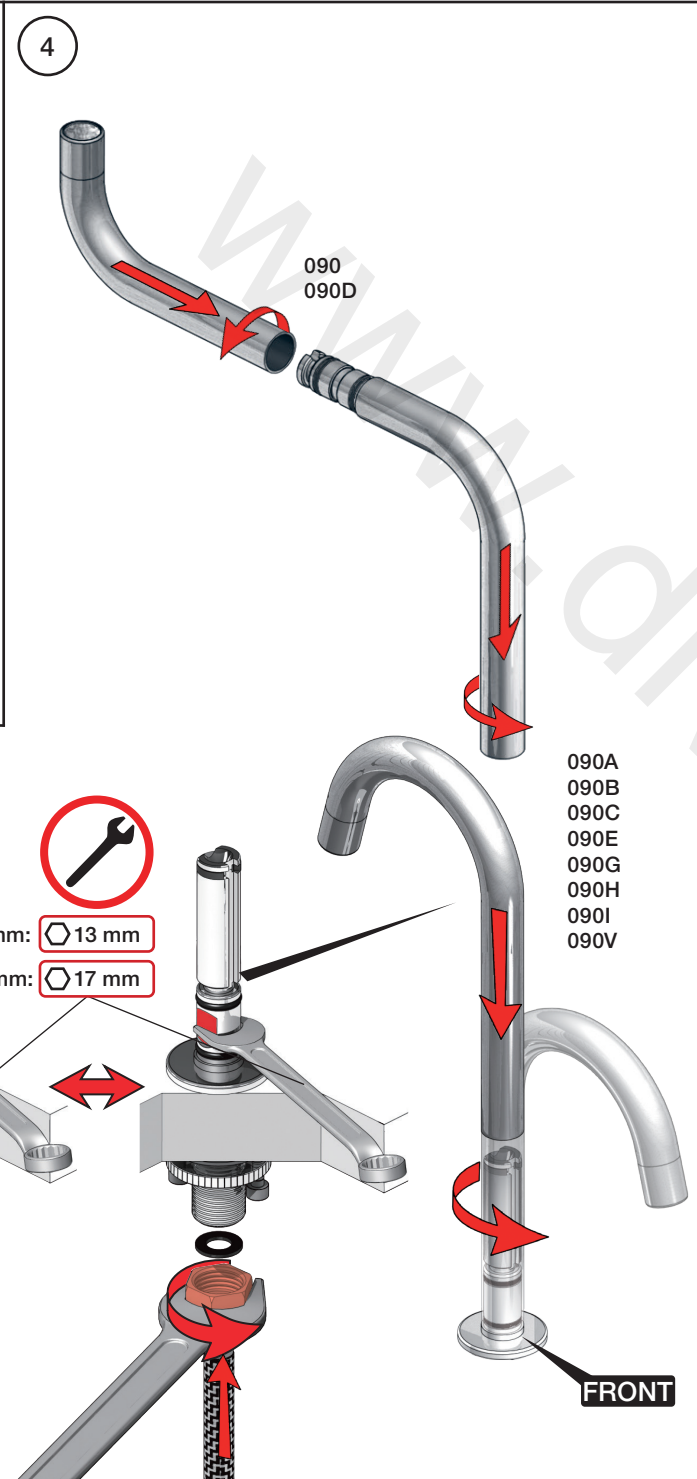

VOLA 090, 090A, 090B:
 VOLA 090C, 090D, 090E:
 VOLA 090G, 090H, 090I, 090V:

1 - 4

VOLA 090FM:

5

Fitting instruction Monteringsvägledning
 Montageanleitung Montage hanleiding
 Monteringsvejledning Manuel de montage

www.vola.com

vola

mnt_090_V4_40999824
 01-03-2023

mm:	Ø	H	D	h
090	19	210	200	145
090A	19	110	85	40
090B	19	185	100	114
090C	24	185	100	114
090D	24	220	200	130
090E	24	170	200	65
090G	19	185	140	105
090H	19	265	220	155
090I	19	325	220	215
090V	19	355	145	270

Inches:	Ø	H	D	h
090	3/4"	8 1/4"	8"	5 3/4"
090A	3/4"	4 1/4"	3 1/2"	1 1/2"
090B	3/4"	7"	4"	4 1/2"
090C	1"	7"	4"	4 1/2"
090D	1"	8 3/4"	8"	5"
090E	1"	6 3/4"	8"	2 1/2"
090G	3/4"	7"	5 1/2"	4"
090H	3/4"	10 1/2"	8 5/8"	6"
090I	3/4"	12 3/4"	8 5/8"	8 1/2"
090V	3/4"	14"	5 3/4"	10 1/2"