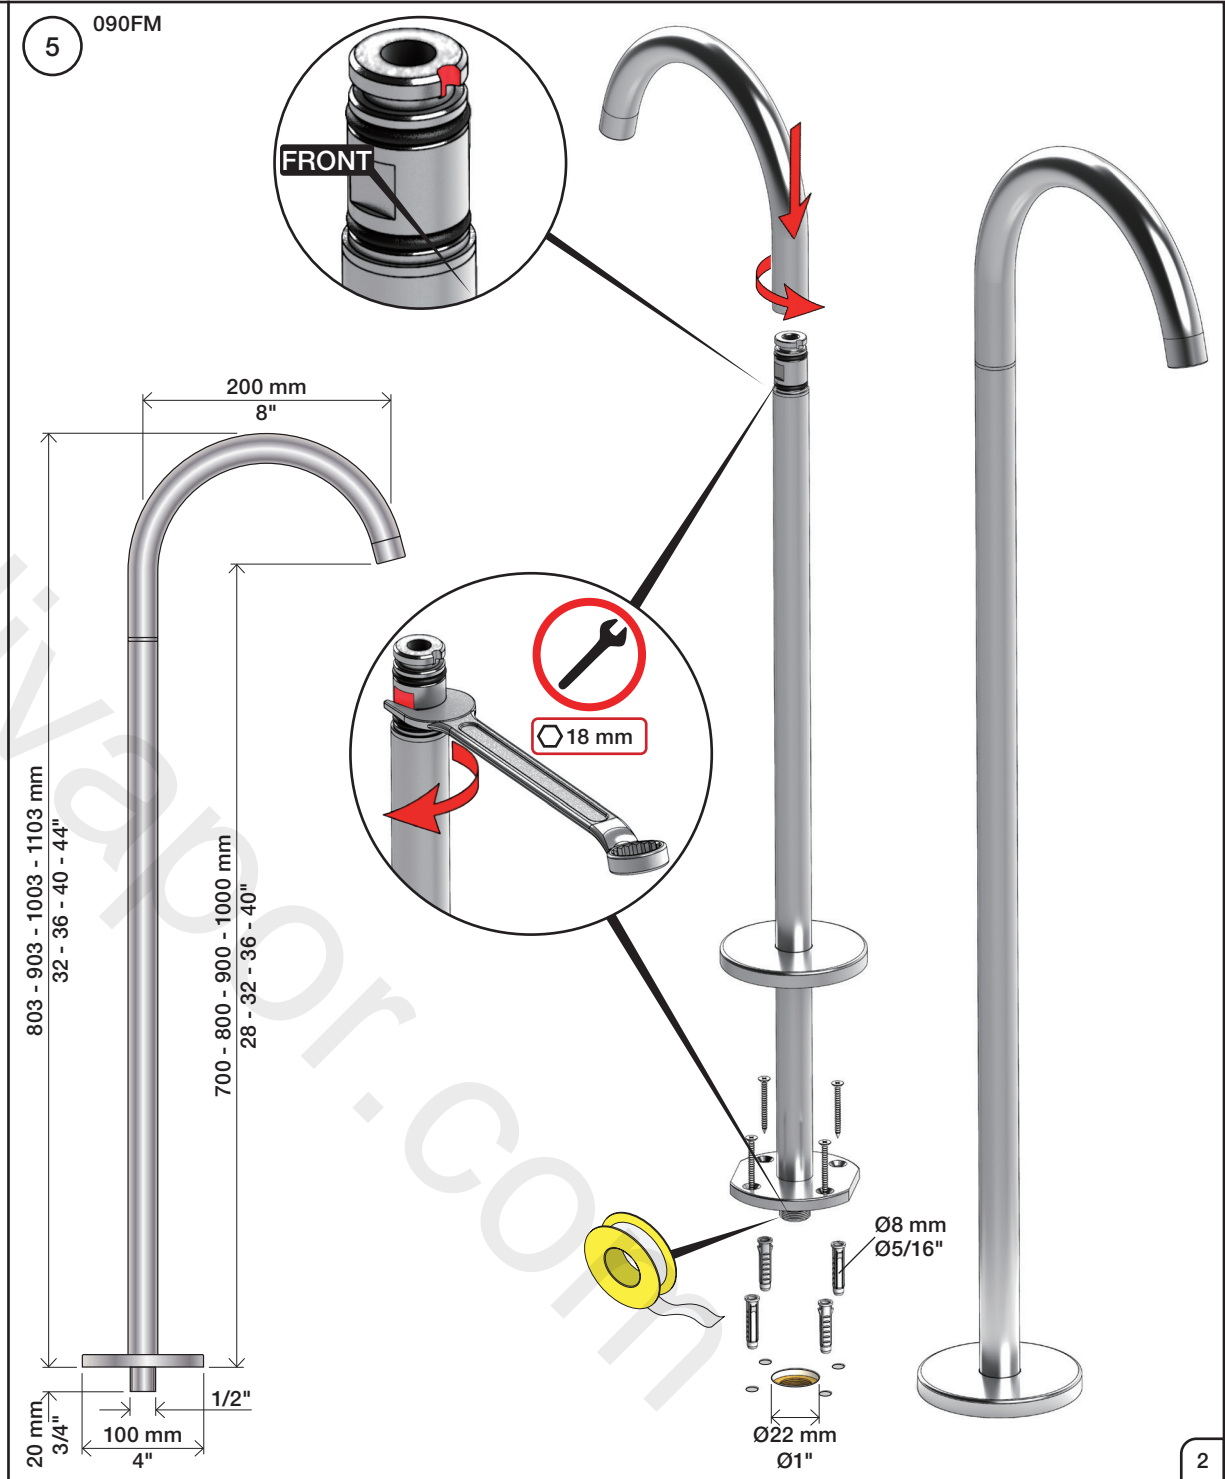

VOLA 090, 090A, 090B:
 VOLA 090C, 090D, 090E:
 VOLA 090G, 090H, 090I, 090V:

1 - 4

VOLA 090FM:

5

Fitting instruction Monteringsvägledning
 Montageanleitung Montage hanleiding
 Monteringsvejledning Manuel de montage

www.vola.com

vola

mnt_090_V4_40999824
 01-03-2023

mm:	Ø	H	D	h
090	19	210	200	145
090A	19	110	85	40
090B	19	185	100	114
090C	24	185	100	114
090D	24	220	200	130
090E	24	170	200	65
090G	19	185	140	105
090H	19	265	220	155
090I	19	325	220	215
090V	19	355	145	270

Inches:	Ø	H	D	h
090	3/4"	8 1/4"	8"	5 3/4"
090A	3/4"	4 1/4"	3 1/2"	1 1/2"
090B	3/4"	7"	4"	4 1/2"
090C	1"	7"	4"	4 1/2"
090D	1"	8 3/4"	8"	5"
090E	1"	6 3/4"	8"	2 1/2"
090G	3/4"	7"	5 1/2"	4"
090H	3/4"	10 1/2"	8 5/8"	6"
090I	3/4"	12 3/4"	8 5/8"	8 1/2"
090V	3/4"	14"	5 3/4"	10 1/2"