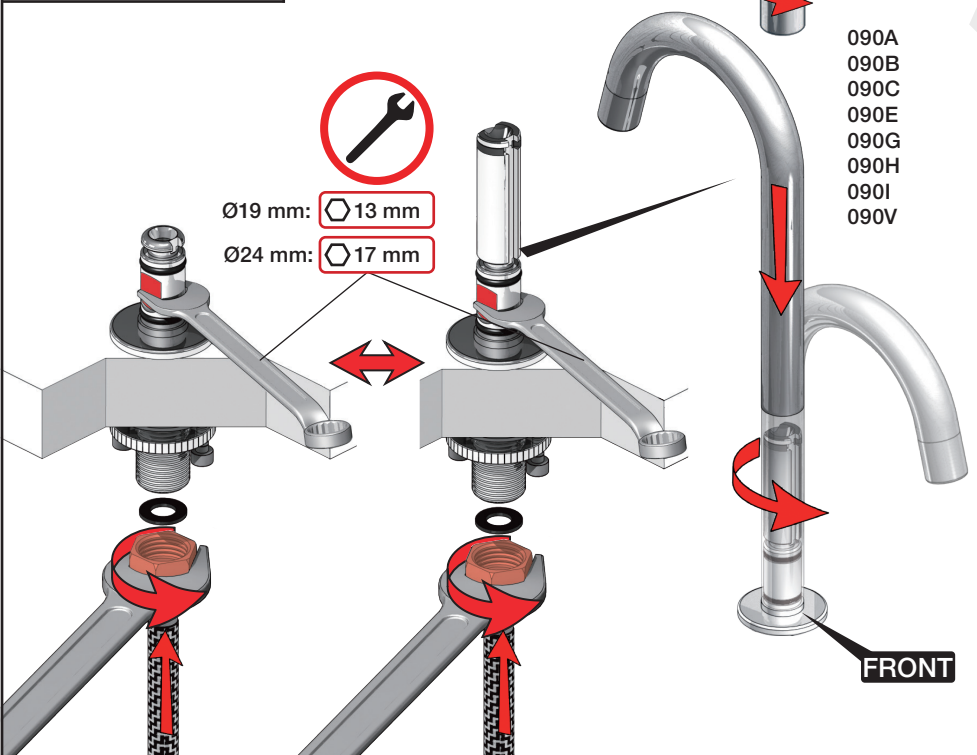

VOLA 090, 090A, 090B:
 VOLA 090C, 090D, 090E:
 VOLA 090G, 090H, 090I, 090V:

1 - 4

VOLA 090FM:

5

Fitting instruction Monteringsvägledning
 Montageanleitung Montage hanleiding
 Monteringsvejledning Manuel de montage

www.vola.com

vola

mnt_090_V4_40999824
 01-03-2023

mm:	Ø	H	D	h
090	19	210	200	145
090A	19	110	85	40
090B	19	185	100	114
090C	24	185	100	114
090D	24	220	200	130
090E	24	170	200	65
090G	19	185	140	105
090H	19	265	220	155
090I	19	325	220	215
090V	19	355	145	270

Inches:	Ø	H	D	h
090	3/4"	8 1/4"	8"	5 3/4"
090A	3/4"	4 1/4"	3 1/2"	1 1/2"
090B	3/4"	7"	4"	4 1/2"
090C	1"	7"	4"	4 1/2"
090D	1"	8 3/4"	8"	5"
090E	1"	6 3/4"	8"	2 1/2"
090G	3/4"	7"	5 1/2"	4"
090H	3/4"	10 1/2"	8 5/8"	6"
090I	3/4"	12 3/4"	8 5/8"	8 1/2"
090V	3/4"	14"	5 3/4"	10 1/2"