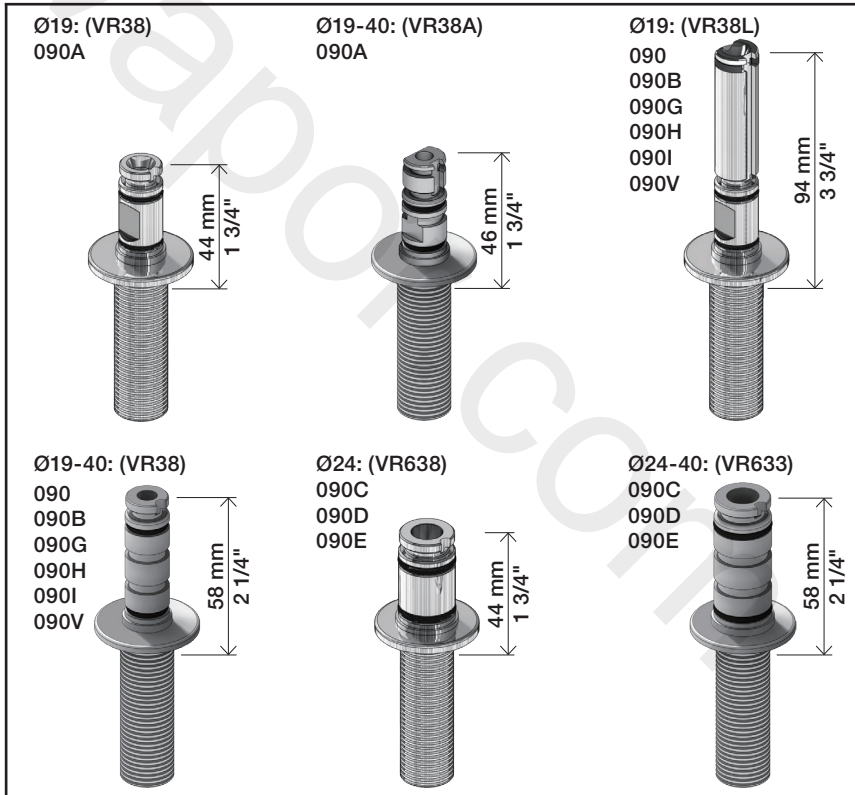

1 - 4

VOLA 090FM:

5

Fitting instruction      Monteringsvägledning  
 Montageanleitung      Montage hanleiding  
 Monteringsvejledning    Manuel de montage

www.vola.com

vola

mnt\_090\_V4\_40999824  
 01-03-2023

mm:	Ø	H	D	h
090	19	210	200	145
090A	19	110	85	40
090B	19	185	100	114
090C	24	185	100	114
090D	24	220	200	130
090E	24	170	200	65
090G	19	185	140	105
090H	19	265	220	155
090I	19	325	220	215
090V	19	355	145	270

Inches:	Ø	H	D	h
090	3/4"	8 1/4"	8"	5 3/4"
090A	3/4"	4 1/4"	3 1/2"	1 1/2"
090B	3/4"	7"	4"	4 1/2"
090C	1"	7"	4"	4 1/2"
090D	1"	8 3/4"	8"	5"
090E	1"	6 3/4"	8"	2 1/2"
090G	3/4"	7"	5 1/2"	4"
090H	3/4"	10 1/2"	8 5/8"	6"
090I	3/4"	12 3/4"	8 5/8"	8 1/2"
090V	3/4"	14"	5 3/4"	10 1/2"

vola  
 Lunavej 2  
 DK-8700 Horsens  
 Tlf : + 45 7023 5500  
 sales@vola.com  
 www.vola.com

**VOLA 090G**

Date  
 Apr. 12

Rev.  
 3

Sheet  
 SB 19.3

500:

500: Ø10  
500US: Ø3/8"

- VR277K: VR22, VR269, VR277  
 VR297: VR20, VR22, VR269, VR273, VR277, VR294, VR295, VR296  
 VR434: 2xVR444, VR445, 2xVR455, VR502  
 NR.10: VR20, VR22, VR273, VR294, VR295