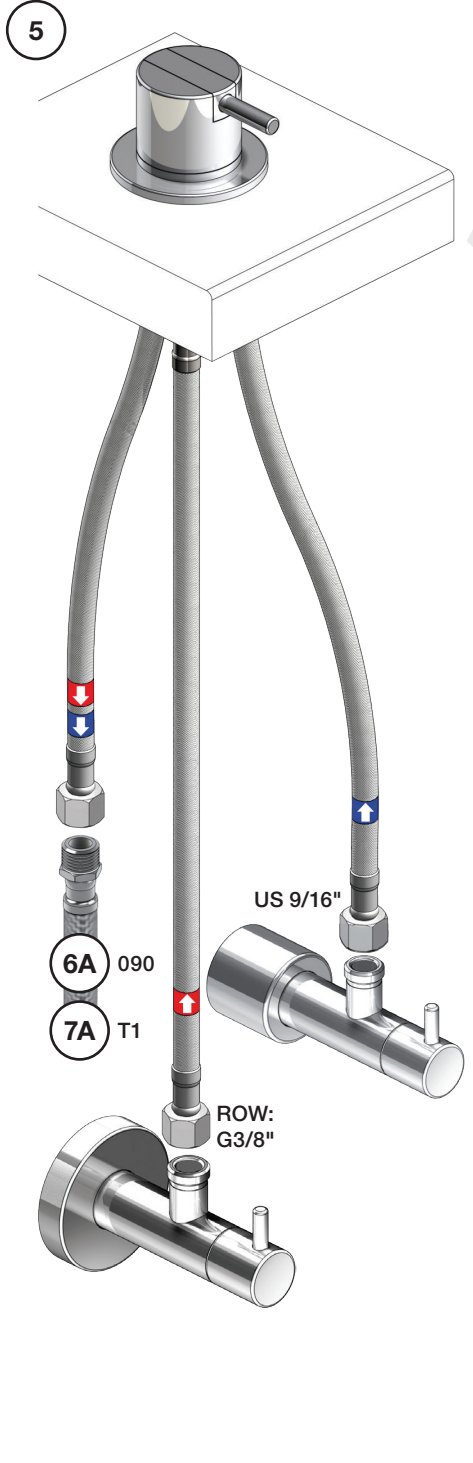

VOLA 500, 590, 500T1  
 VOLA 2500  
 VOLA SC1, SC3, SC5, SC7, SC9, SC10, SC12

Fitting instruction  
 Montageanleitung  
 Monteringsvejledning  
 Monteringsvægledning  
 Montage hanleiding  
 Manuel de montage

590:

**Data, 3 Bar /43.5 Psi:**

	l/min.	Gal/min.
500:	14,5	3,8
590:	9,0	2,4
500-T1:	11,0	2,9
2500:	18,7	4,9
SC1:	18,7	4,9
SC5, 7:	18,0	4,8
SC9:	11,0	2,9

Max. 65°C, 150°F

500/2500:

VOLA 090, 090A, 090B:  
 VOLA 090C, 090D, 090E:  
 VOLA 090G, 090H, 090I, 090V:

mm:	Ø	H	D	h
090	19	210	200	145
090A	19	110	85	40
090B	19	185	100	114
090C	24	185	100	114
090D	24	220	200	130
090E	24	170	200	65
090G	19	185	140	105
090H	19	265	220	155
090I	19	325	220	215
090V	19	355	145	270

Inches:	Ø	H	D	h
090	3/4"	8 1/4"	8"	5 3/4"
090A	3/4"	4 1/4"	3 1/2"	1 1/2"
090B	3/4"	7"	4"	4 1/2"
090C	1"	7"	4"	4 1/2"
090D	1"	8 3/4"	8"	5"
090E	1"	6 3/4"	8"	2 1/2"
090G	3/4"	7"	5 1/2"	4"
090H	3/4"	10 1/2"	8 5/8"	6"
090I	3/4"	12 3/4"	8 5/8"	8 1/2"
090V	3/4"	14"	5 3/4"	10 1/2"