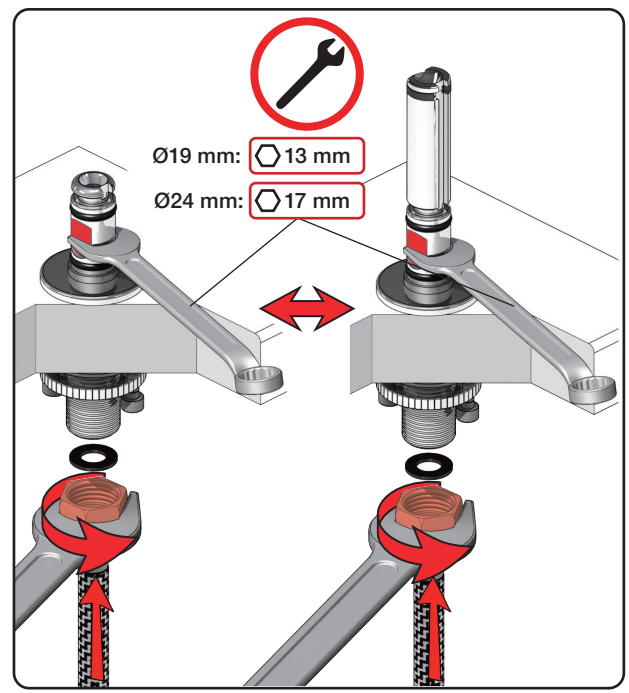

590:

**Data, 3 Bar /43.5 Psi:**

	l/min.	Gal/min.
500:	14,5	3,8
590:	9,0	2,4
500-T1:	11,0	2,9
2500:	18,7	4,9
SC1:	18,7	4,9
SC5, 7:	18,0	4,8
SC9:	11,0	2,9

Max. 65°C, 150°F

500/2500:

VOLA 090, 090A, 090B:  
 VOLA 090C, 090D, 090E:  
 VOLA 090G, 090H, 090I, 090V:

mm:	Ø	H	D	h
090	19	210	200	145
090A	19	110	85	40
090B	19	185	100	114
090C	24	185	100	114
090D	24	220	200	130
090E	24	170	200	65
090G	19	185	140	105
090H	19	265	220	155
090I	19	325	220	215
090V	19	355	145	270

Inches:	Ø	H	D	h
090	3/4"	8 1/4"	8"	5 3/4"
090A	3/4"	4 1/4"	3 1/2"	1 1/2"
090B	3/4"	7"	4"	4 1/2"
090C	1"	7"	4"	4 1/2"
090D	1"	8 3/4"	8"	5"
090E	1"	6 3/4"	8"	2 1/2"
090G	3/4"	7"	5 1/2"	4"
090H	3/4"	10 1/2"	8 5/8"	6"
090I	3/4"	12 3/4"	8 5/8"	8 1/2"
090V	3/4"	14"	5 3/4"	10 1/2"

vola  
 Lunavej 2  
 DK-8700 Horsens  
 Tlf : + 45 7023 5500  
 sales@vola.com  
 www.vola.com

**VOLA 090G**

Date  
 Apr. 12

Rev.  
 3

Sheet  
 SB 19.3

500:

500: Ø10  
500US: Ø3/8"

- VR277K: VR22, VR269, VR277  
 VR297: VR20, VR22, VR269, VR273, VR277, VR294, VR295, VR296  
 VR434: 2xVR444, VR445, 2xVR455, VR502  
 NR.10: VR20, VR22, VR273, VR294, VR295