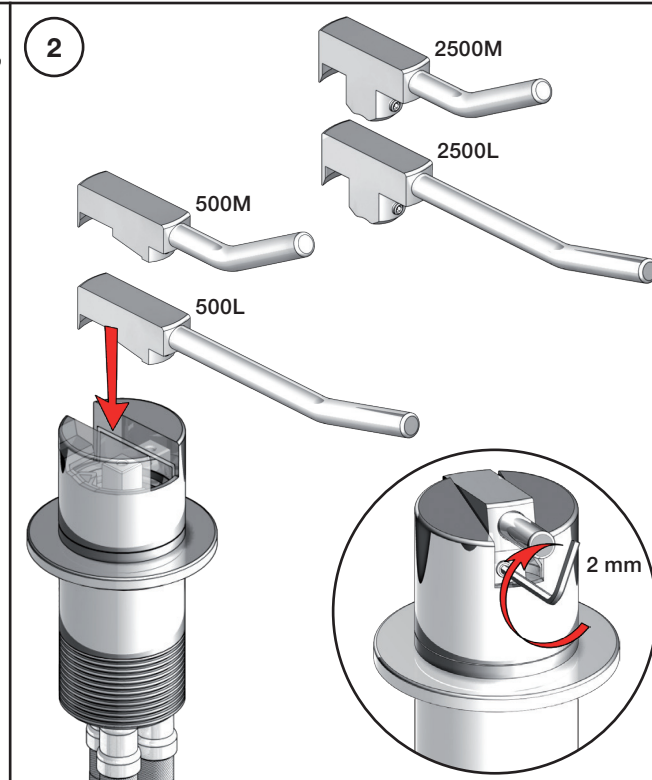

590:

**Data, 3 Bar /43.5 Psi:**

	l/min.	Gal/min.
500:	14,5	3,8
590:	9,0	2,4
500-T1:	11,0	2,9
2500:	18,7	4,9
SC1:	18,7	4,9
SC5, 7:	18,0	4,8
SC9:	11,0	2,9

Max. 65°C, 150°F

500/2500:

VOLA 090, 090A, 090B:  
 VOLA 090C, 090D, 090E:  
 VOLA 090G, 090H, 090I, 090V:

mm:	Ø	H	D	h
090	19	210	200	145
090A	19	110	85	40
090B	19	185	100	114
090C	24	185	100	114
090D	24	220	200	130
090E	24	170	200	65
090G	19	185	140	105
090H	19	265	220	155
090I	19	325	220	215
090V	19	355	145	270

Inches:	Ø	H	D	h
090	3/4"	8 1/4"	8"	5 3/4"
090A	3/4"	4 1/4"	3 1/2"	1 1/2"
090B	3/4"	7"	4"	4 1/2"
090C	1"	7"	4"	4 1/2"
090D	1"	8 3/4"	8"	5"
090E	1"	6 3/4"	8"	2 1/2"
090G	3/4"	7"	5 1/2"	4"
090H	3/4"	10 1/2"	8 5/8"	6"
090I	3/4"	12 3/4"	8 5/8"	8 1/2"
090V	3/4"	14"	5 3/4"	10 1/2"

vola  
 Lunavej 2  
 DK-8700 Horsens  
 Tlf : + 45 7023 5500  
 sales@vola.com  
 www.vola.com

**VOLA 090G**

Date  
 Apr. 12

Rev.  
 3

Sheet  
 SB 19.3

500:

500: Ø10  
500US: Ø3/8"

- VR277K: VR22, VR269, VR277  
 VR297: VR20, VR22, VR269, VR273, VR277, VR294, VR295, VR296  
 VR434: 2xVR444, VR445, 2xVR455, VR502  
 NR.10: VR20, VR22, VR273, VR294, VR295