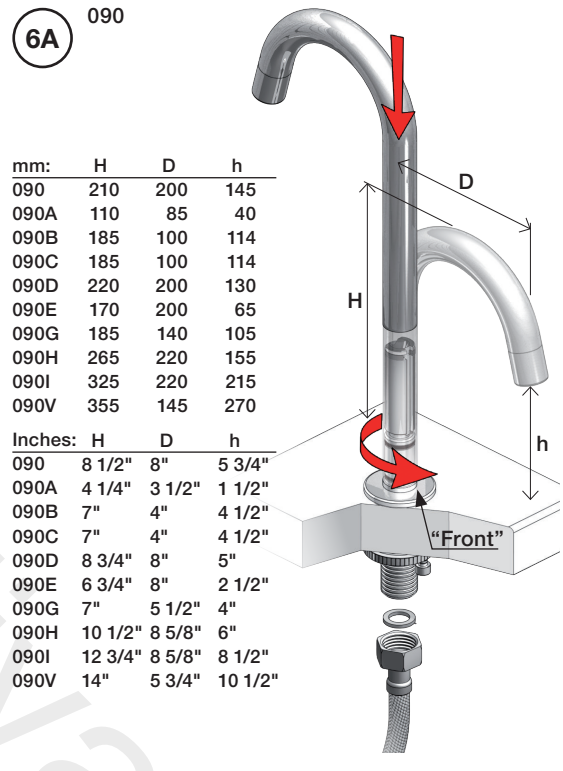

590:

**Data, 3 Bar /43.5 Psi:**

	l/min.	Gal/min.
500:	14,5	3,8
590:	9,0	2,4
500-T1:	11,0	2,9
2500:	18,7	4,9
SC1:	18,7	4,9
SC5, 7:	18,0	4,8
SC9:	11,0	2,9

Max. 65°C, 150°F

500/2500:

VOLA 090, 090A, 090B:  
 VOLA 090C, 090D, 090E:  
 VOLA 090G, 090H, 090I, 090V:

mm:	Ø	H	D	h
090	19	210	200	145
090A	19	110	85	40
090B	19	185	100	114
090C	24	185	100	114
090D	24	220	200	130
090E	24	170	200	65
090G	19	185	140	105
090H	19	265	220	155
090I	19	325	220	215
090V	19	355	145	270

Inches:	Ø	H	D	h
090	3/4"	8 1/4"	8"	5 3/4"
090A	3/4"	4 1/4"	3 1/2"	1 1/2"
090B	3/4"	7"	4"	4 1/2"
090C	1"	7"	4"	4 1/2"
090D	1"	8 3/4"	8"	5"
090E	1"	6 3/4"	8"	2 1/2"
090G	3/4"	7"	5 1/2"	4"
090H	3/4"	10 1/2"	8 5/8"	6"
090I	3/4"	12 3/4"	8 5/8"	8 1/2"
090V	3/4"	14"	5 3/4"	10 1/2"

vola  
 Lunavej 2  
 DK-8700 Horsens  
 Tlf : + 45 7023 5500  
 sales@vola.com  
 www.vola.com

**VOLA 090G**

Date  
 Apr. 12

Rev.  
 3

Sheet  
 SB 19.3

500:

500: Ø10  
500US: Ø3/8"

- VR277K: VR22, VR269, VR277  
 VR297: VR20, VR22, VR269, VR273, VR277, VR294, VR295, VR296  
 VR434: 2xVR444, VR445, 2xVR455, VR502  
 NR.10: VR20, VR22, VR273, VR294, VR295