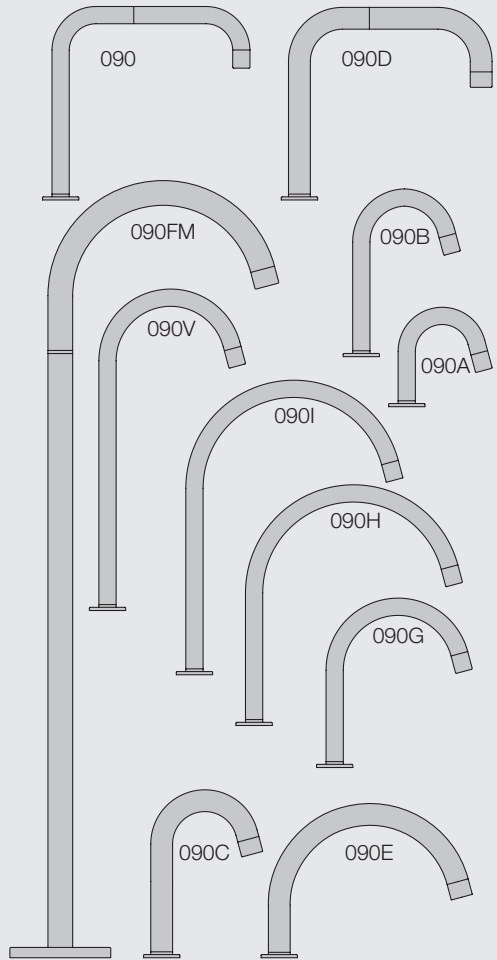

VOLA 090, 090A, 090B:
VOLA 090C, 090D, 090E:
VOLA 090G, 090H, 090I, 090V:

1 - 4

VOLA 090FM:

5

Fitting instruction   Monteringsvägledning
Montageanleitung   Montage hanleiding
Monteringsvejledning   Manuel de montage

www.vola.com

vola

mnt_090_V4_40999824
01-03-2023