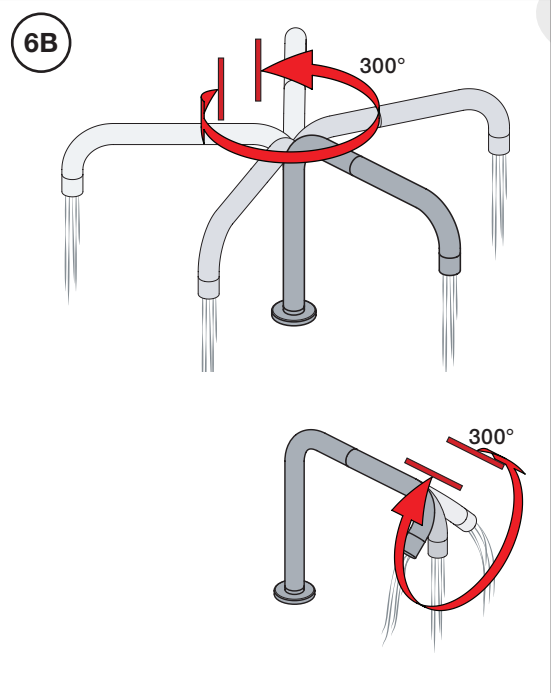

590:

**Data, 3 Bar /43.5 Psi:**

	l/min.	Gal/min.
500:	14,5	3,8
590:	9,0	2,4
500-T1:	11,0	2,9
2500:	18,7	4,9
SC1:	18,7	4,9
SC5, 7:	18,0	4,8
SC9:	11,0	2,9

Max. 65°C, 150°F

500/2500:

VOLA 090, 090A, 090B:  
 VOLA 090C, 090D, 090E:  
 VOLA 090G, 090H, 090I, 090V:

mm:	Ø	H	D	h
090	19	210	200	145
090A	19	110	85	40
090B	19	185	100	114
090C	24	185	100	114
090D	24	220	200	130
090E	24	170	200	65
090G	19	185	140	105
090H	19	265	220	155
090I	19	325	220	215
090V	19	355	145	270

Inches:	Ø	H	D	h
090	3/4"	8 1/4"	8"	5 3/4"
090A	3/4"	4 1/4"	3 1/2"	1 1/2"
090B	3/4"	7"	4"	4 1/2"
090C	1"	7"	4"	4 1/2"
090D	1"	8 3/4"	8"	5"
090E	1"	6 3/4"	8"	2 1/2"
090G	3/4"	7"	5 1/2"	4"
090H	3/4"	10 1/2"	8 5/8"	6"
090I	3/4"	12 3/4"	8 5/8"	8 1/2"
090V	3/4"	14"	5 3/4"	10 1/2"