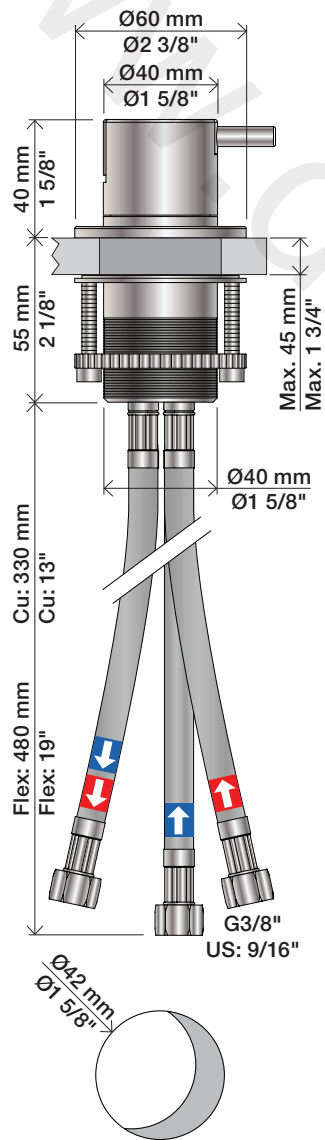

590:

**Data, 3 Bar /43.5 Psi:**

	l/min.	Gal/min.
500:	14,5	3,8
590:	9,0	2,4
500-T1:	11,0	2,9
2500:	18,7	4,9
SC1:	18,7	4,9
SC5, 7:	18,0	4,8
SC9:	11,0	2,9

Max. 65°C, 150°F

500/2500:

VOLA 090, 090A, 090B:  
 VOLA 090C, 090D, 090E:  
 VOLA 090G, 090H, 090I, 090V:

mm:	Ø	H	D	h
090	19	210	200	145
090A	19	110	85	40
090B	19	185	100	114
090C	24	185	100	114
090D	24	220	200	130
090E	24	170	200	65
090G	19	185	140	105
090H	19	265	220	155
090I	19	325	220	215
090V	19	355	145	270

Inches:	Ø	H	D	h
090	3/4"	8 1/4"	8"	5 3/4"
090A	3/4"	4 1/4"	3 1/2"	1 1/2"
090B	3/4"	7"	4"	4 1/2"
090C	1"	7"	4"	4 1/2"
090D	1"	8 3/4"	8"	5"
090E	1"	6 3/4"	8"	2 1/2"
090G	3/4"	7"	5 1/2"	4"
090H	3/4"	10 1/2"	8 5/8"	6"
090I	3/4"	12 3/4"	8 5/8"	8 1/2"
090V	3/4"	14"	5 3/4"	10 1/2"

vola  
 Lunavej 2  
 DK-8700 Horsens  
 Tlf : + 45 7023 5500  
 sales@vola.com  
 www.vola.com

**VOLA 090G**

Date  
 Apr. 12

Rev.  
 3

Sheet  
 SB 19.3

500:

500: Ø10  
500US: Ø3/8"

- VR277K: VR22, VR269, VR277  
 VR297: VR20, VR22, VR269, VR273, VR277, VR294, VR295, VR296  
 VR434: 2xVR444, VR445, 2xVR455, VR502  
 NR.10: VR20, VR22, VR273, VR294, VR295