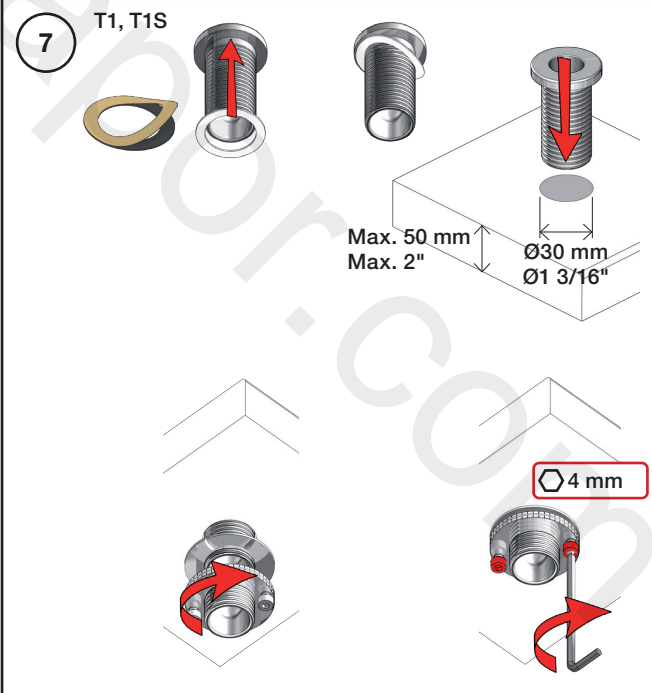

590:

**Data, 3 Bar /43.5 Psi:**

	l/min.	Gal/min.
500:	14,5	3,8
590:	9,0	2,4
500-T1:	11,0	2,9
2500:	18,7	4,9
SC1:	18,7	4,9
SC5, 7:	18,0	4,8
SC9:	11,0	2,9

Max. 65°C, 150°F

500/2500:

VOLA 090, 090A, 090B:  
 VOLA 090C, 090D, 090E:  
 VOLA 090G, 090H, 090I, 090V:

mm:	Ø	H	D	h
090	19	210	200	145
090A	19	110	85	40
090B	19	185	100	114
090C	24	185	100	114
090D	24	220	200	130
090E	24	170	200	65
090G	19	185	140	105
090H	19	265	220	155
090I	19	325	220	215
090V	19	355	145	270

Inches:	Ø	H	D	h
090	3/4"	8 1/4"	8"	5 3/4"
090A	3/4"	4 1/4"	3 1/2"	1 1/2"
090B	3/4"	7"	4"	4 1/2"
090C	1"	7"	4"	4 1/2"
090D	1"	8 3/4"	8"	5"
090E	1"	6 3/4"	8"	2 1/2"
090G	3/4"	7"	5 1/2"	4"
090H	3/4"	10 1/2"	8 5/8"	6"
090I	3/4"	12 3/4"	8 5/8"	8 1/2"
090V	3/4"	14"	5 3/4"	10 1/2"

vola  
 Lunavej 2  
 DK-8700 Horsens  
 Tlf : + 45 7023 5500  
 sales@vola.com  
 www.vola.com

**VOLA 090G**

Date  
 Apr. 12

Rev.  
 3

Sheet  
 SB 19.3

500:

500: Ø10  
500US: Ø3/8"

- VR277K: VR22, VR269, VR277  
 VR297: VR20, VR22, VR269, VR273, VR277, VR294, VR295, VR296  
 VR434: 2xVR444, VR445, 2xVR455, VR502  
 NR.10: VR20, VR22, VR273, VR294, VR295