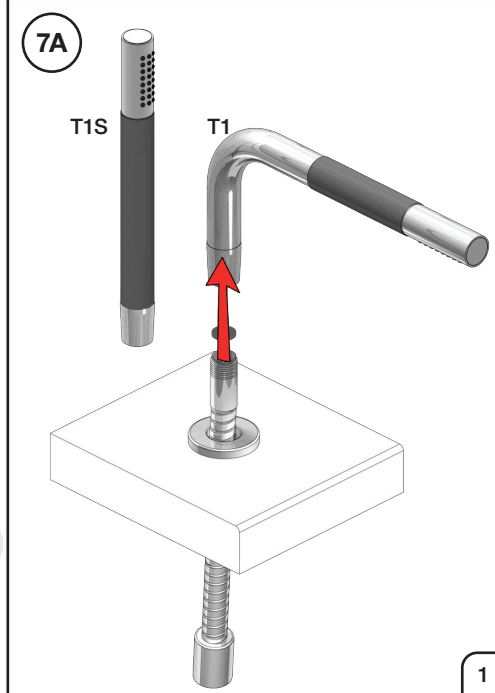

590:

**Data, 3 Bar /43.5 Psi:**

	l/min.	Gal/min.
500:	14,5	3,8
590:	9,0	2,4
500-T1:	11,0	2,9
2500:	18,7	4,9
SC1:	18,7	4,9
SC5, 7:	18,0	4,8
SC9:	11,0	2,9

Max. 65°C, 150°F

500/2500:

VOLA 090, 090A, 090B:  
 VOLA 090C, 090D, 090E:  
 VOLA 090G, 090H, 090I, 090V:

mm:	Ø	H	D	h
090	19	210	200	145
090A	19	110	85	40
090B	19	185	100	114
090C	24	185	100	114
090D	24	220	200	130
090E	24	170	200	65
090G	19	185	140	105
090H	19	265	220	155
090I	19	325	220	215
090V	19	355	145	270

Inches:	Ø	H	D	h
090	3/4"	8 1/4"	8"	5 3/4"
090A	3/4"	4 1/4"	3 1/2"	1 1/2"
090B	3/4"	7"	4"	4 1/2"
090C	1"	7"	4"	4 1/2"
090D	1"	8 3/4"	8"	5"
090E	1"	6 3/4"	8"	2 1/2"
090G	3/4"	7"	5 1/2"	4"
090H	3/4"	10 1/2"	8 5/8"	6"
090I	3/4"	12 3/4"	8 5/8"	8 1/2"
090V	3/4"	14"	5 3/4"	10 1/2"