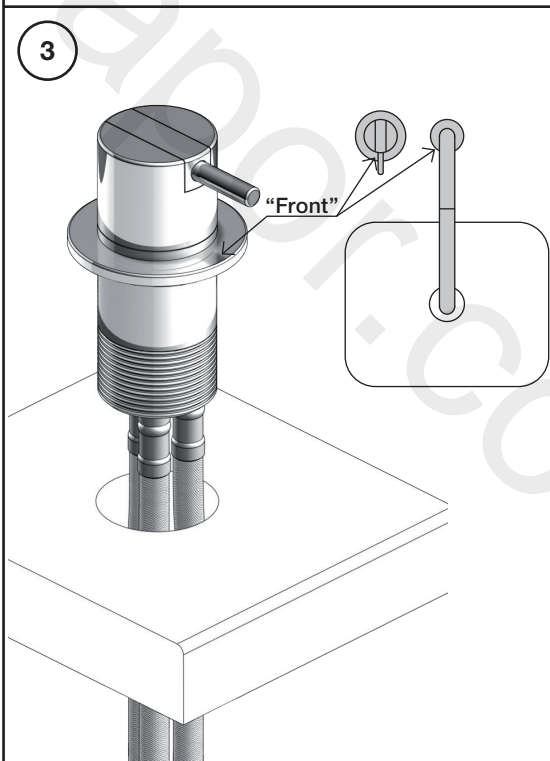

590:

**Data, 3 Bar /43.5 Psi:**

	l/min.	Gal/min.
500:	14,5	3,8
590:	9,0	2,4
500-T1:	11,0	2,9
2500:	18,7	4,9
SC1:	18,7	4,9
SC5, 7:	18,0	4,8
SC9:	11,0	2,9

Max. 65°C, 150°F

500/2500:

VOLA 090, 090A, 090B:  
 VOLA 090C, 090D, 090E:  
 VOLA 090G, 090H, 090I, 090V:

mm:	Ø	H	D	h
090	19	210	200	145
090A	19	110	85	40
090B	19	185	100	114
090C	24	185	100	114
090D	24	220	200	130
090E	24	170	200	65
090G	19	185	140	105
090H	19	265	220	155
090I	19	325	220	215
090V	19	355	145	270

Inches:	Ø	H	D	h
090	3/4"	8 1/4"	8"	5 3/4"
090A	3/4"	4 1/4"	3 1/2"	1 1/2"
090B	3/4"	7"	4"	4 1/2"
090C	1"	7"	4"	4 1/2"
090D	1"	8 3/4"	8"	5"
090E	1"	6 3/4"	8"	2 1/2"
090G	3/4"	7"	5 1/2"	4"
090H	3/4"	10 1/2"	8 5/8"	6"
090I	3/4"	12 3/4"	8 5/8"	8 1/2"
090V	3/4"	14"	5 3/4"	10 1/2"

vola  
 Lunavej 2  
 DK-8700 Horsens  
 Tlf : + 45 7023 5500  
 sales@vola.com  
 www.vola.com

**VOLA 090G**

Date  
 Apr. 12

Rev.  
 3

Sheet  
 SB 19.3

500:

500: Ø10  
500US: Ø3/8"

- VR277K: VR22, VR269, VR277  
 VR297: VR20, VR22, VR269, VR273, VR277, VR294, VR295, VR296  
 VR434: 2xVR444, VR445, 2xVR455, VR502  
 NR.10: VR20, VR22, VR273, VR294, VR295