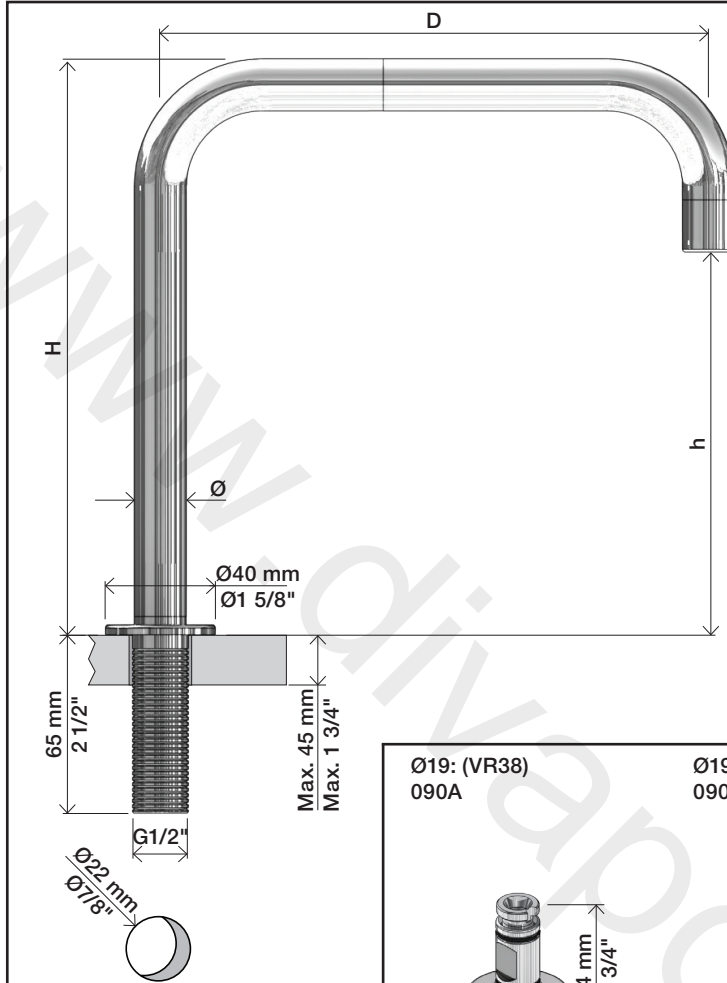

1 - 4

VOLA 090FM:

5

Fitting instruction      Monteringsvägledning  
 Montageanleitung      Montage hanleiding  
 Monteringsvejledning    Manuel de montage

www.vola.com

vola

mnt\_090\_V4\_40999824  
 01-03-2023

mm:	Ø	H	D	h
090	19	210	200	145
090A	19	110	85	40
090B	19	185	100	114
090C	24	185	100	114
090D	24	220	200	130
090E	24	170	200	65
090G	19	185	140	105
090H	19	265	220	155
090I	19	325	220	215
090V	19	355	145	270

Inches:	Ø	H	D	h
090	3/4"	8 1/4"	8"	5 3/4"
090A	3/4"	4 1/4"	3 1/2"	1 1/2"
090B	3/4"	7"	4"	4 1/2"
090C	1"	7"	4"	4 1/2"
090D	1"	8 3/4"	8"	5"
090E	1"	6 3/4"	8"	2 1/2"
090G	3/4"	7"	5 1/2"	4"
090H	3/4"	10 1/2"	8 5/8"	6"
090I	3/4"	12 3/4"	8 5/8"	8 1/2"
090V	3/4"	14"	5 3/4"	10 1/2"

vola  
 Lunavej 2  
 DK-8700 Horsens  
 Tlf : + 45 7023 5500  
 sales@vola.com  
 www.vola.com

**VOLA 090G**

Date  
 Apr. 12

Rev.  
 3

Sheet  
 SB 19.3

500:

500: Ø10  
500US: Ø3/8"

- VR277K: VR22, VR269, VR277  
 VR297: VR20, VR22, VR269, VR273, VR277, VR294, VR295, VR296  
 VR434: 2xVR444, VR445, 2xVR455, VR502  
 NR.10: VR20, VR22, VR273, VR294, VR295