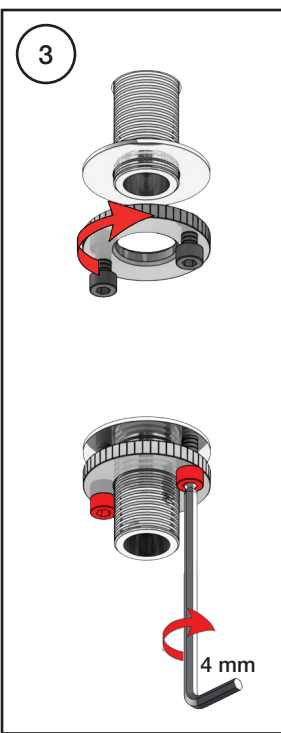

590:

**Data, 3 Bar /43.5 Psi:**

	l/min.	Gal/min.
500:	14,5	3,8
590:	9,0	2,4
500-T1:	11,0	2,9
2500:	18,7	4,9
SC1:	18,7	4,9
SC5, 7:	18,0	4,8
SC9:	11,0	2,9

Max. 65°C, 150°F

500/2500:

VOLA 090, 090A, 090B:  
 VOLA 090C, 090D, 090E:  
 VOLA 090G, 090H, 090I, 090V:

mm:	Ø	H	D	h
090	19	210	200	145
090A	19	110	85	40
090B	19	185	100	114
090C	24	185	100	114
090D	24	220	200	130
090E	24	170	200	65
090G	19	185	140	105
090H	19	265	220	155
090I	19	325	220	215
090V	19	355	145	270

Inches:	Ø	H	D	h
090	3/4"	8 1/4"	8"	5 3/4"
090A	3/4"	4 1/4"	3 1/2"	1 1/2"
090B	3/4"	7"	4"	4 1/2"
090C	1"	7"	4"	4 1/2"
090D	1"	8 3/4"	8"	5"
090E	1"	6 3/4"	8"	2 1/2"
090G	3/4"	7"	5 1/2"	4"
090H	3/4"	10 1/2"	8 5/8"	6"
090I	3/4"	12 3/4"	8 5/8"	8 1/2"
090V	3/4"	14"	5 3/4"	10 1/2"

vola  
 Lunavej 2  
 DK-8700 Horsens  
 Tlf : + 45 7023 5500  
 sales@vola.com  
 www.vola.com

**VOLA 090G**

Date  
 Apr. 12

Rev.  
 3

Sheet  
 SB 19.3

500:

500: Ø10  
500US: Ø3/8"

- VR277K: VR22, VR269, VR277  
 VR297: VR20, VR22, VR269, VR273, VR277, VR294, VR295, VR296  
 VR434: 2xVR444, VR445, 2xVR455, VR502  
 NR.10: VR20, VR22, VR273, VR294, VR295