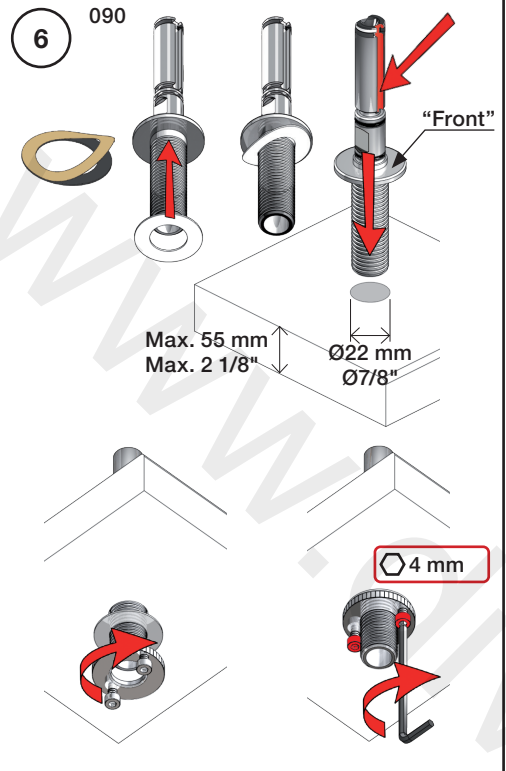

590:

**Data, 3 Bar /43.5 Psi:**

	l/min.	Gal/min.
500:	14,5	3,8
590:	9,0	2,4
500-T1:	11,0	2,9
2500:	18,7	4,9
SC1:	18,7	4,9
SC5, 7:	18,0	4,8
SC9:	11,0	2,9

Max. 65°C, 150°F

500/2500:

VOLA 090, 090A, 090B:  
 VOLA 090C, 090D, 090E:  
 VOLA 090G, 090H, 090I, 090V:

mm:	Ø	H	D	h
090	19	210	200	145
090A	19	110	85	40
090B	19	185	100	114
090C	24	185	100	114
090D	24	220	200	130
090E	24	170	200	65
090G	19	185	140	105
090H	19	265	220	155
090I	19	325	220	215
090V	19	355	145	270

Inches:	Ø	H	D	h
090	3/4"	8 1/4"	8"	5 3/4"
090A	3/4"	4 1/4"	3 1/2"	1 1/2"
090B	3/4"	7"	4"	4 1/2"
090C	1"	7"	4"	4 1/2"
090D	1"	8 3/4"	8"	5"
090E	1"	6 3/4"	8"	2 1/2"
090G	3/4"	7"	5 1/2"	4"
090H	3/4"	10 1/2"	8 5/8"	6"
090I	3/4"	12 3/4"	8 5/8"	8 1/2"
090V	3/4"	14"	5 3/4"	10 1/2"

vola  
 Lunavej 2  
 DK-8700 Horsens  
 Tlf : + 45 7023 5500  
 sales@vola.com  
 www.vola.com

**VOLA 090G**

Date  
 Apr. 12

Rev.  
 3

Sheet  
 SB 19.3

500:

500: Ø10  
500US: Ø3/8"

- VR277K: VR22, VR269, VR277  
 VR297: VR20, VR22, VR269, VR273, VR277, VR294, VR295, VR296  
 VR434: 2xVR444, VR445, 2xVR455, VR502  
 NR.10: VR20, VR22, VR273, VR294, VR295