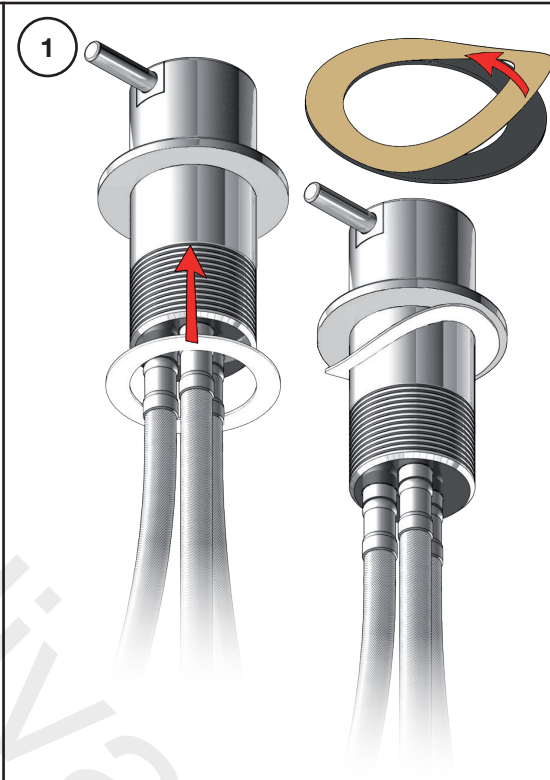

590:

**Data, 3 Bar /43.5 Psi:**

	l/min.	Gal/min.
500:	14,5	3,8
590:	9,0	2,4
500-T1:	11,0	2,9
2500:	18,7	4,9
SC1:	18,7	4,9
SC5, 7:	18,0	4,8
SC9:	11,0	2,9

Max. 65°C, 150°F

500/2500:

VOLA 090, 090A, 090B:  
 VOLA 090C, 090D, 090E:  
 VOLA 090G, 090H, 090I, 090V:

Inches:	Ø	H	D	h
090	3/4"	8 1/4"	8"	5 3/4"
090A	3/4"	4 1/4"	3 1/2"	1 1/2"
090B	3/4"	7"	4"	4 1/2"
090C	1"	7"	4"	4 1/2"
090D	1"	8 3/4"	8"	5"
090E	1"	6 3/4"	8"	2 1/2"
090G	3/4"	7"	5 1/2"	4"
090H	3/4"	10 1/2"	8 5/8"	6"
090I	3/4"	12 3/4"	8 5/8"	8 1/2"
090V	3/4"	14"	5 3/4"	10 1/2"