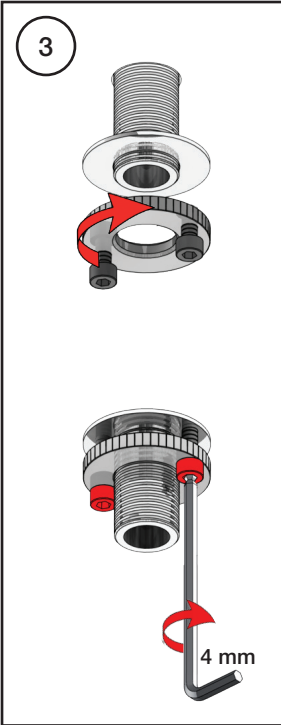

VOLA 090, 090A, 090B:
 VOLA 090C, 090D, 090E:
 VOLA 090G, 090H, 090I, 090V:

1 - 4

VOLA 090FM:

5

Fitting instruction Monteringsvägledning
 Montageanleitung Montage hanleiding
 Monteringsvejledning Manuel de montage

www.vola.com

vola

mnt_090_V4_40999824
 01-03-2023

mm:	Ø	H	D	h
090	19	210	200	145
090A	19	110	85	40
090B	19	185	100	114
090C	24	185	100	114
090D	24	220	200	130
090E	24	170	200	65
090G	19	185	140	105
090H	19	265	220	155
090I	19	325	220	215
090V	19	355	145	270

Inches:	Ø	H	D	h
090	3/4"	8 1/4"	8"	5 3/4"
090A	3/4"	4 1/4"	3 1/2"	1 1/2"
090B	3/4"	7"	4"	4 1/2"
090C	1"	7"	4"	4 1/2"
090D	1"	8 3/4"	8"	5"
090E	1"	6 3/4"	8"	2 1/2"
090G	3/4"	7"	5 1/2"	4"
090H	3/4"	10 1/2"	8 5/8"	6"
090I	3/4"	12 3/4"	8 5/8"	8 1/2"
090V	3/4"	14"	5 3/4"	10 1/2"