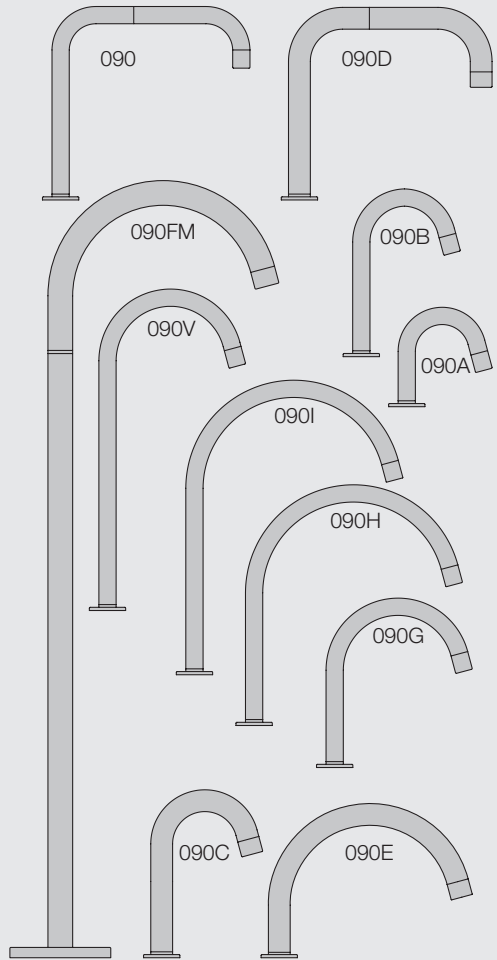

VOLA 090, 090A, 090B:
 VOLA 090C, 090D, 090E:
 VOLA 090G, 090H, 090I, 090V:

1 - 4

VOLA 090FM:

5

Fitting instruction Monteringsvägledning
 Montageanleitung Montage hanleiding
 Monteringsvejledning Manuel de montage

www.vola.com

vola

mnt_090_V4_40999824
 01-03-2023

mm:	Ø	H	D	h
090	19	210	200	145
090A	19	110	85	40
090B	19	185	100	114
090C	24	185	100	114
090D	24	220	200	130
090E	24	170	200	65
090G	19	185	140	105
090H	19	265	220	155
090I	19	325	220	215
090V	19	355	145	270

Inches:	Ø	H	D	h
090	3/4"	8 1/4"	8"	5 3/4"
090A	3/4"	4 1/4"	3 1/2"	1 1/2"
090B	3/4"	7"	4"	4 1/2"
090C	1"	7"	4"	4 1/2"
090D	1"	8 3/4"	8"	5"
090E	1"	6 3/4"	8"	2 1/2"
090G	3/4"	7"	5 1/2"	4"
090H	3/4"	10 1/2"	8 5/8"	6"
090I	3/4"	12 3/4"	8 5/8"	8 1/2"
090V	3/4"	14"	5 3/4"	10 1/2"

VR17L9K: VR15P, VR16L9, VR17L
 VR437: VR98, 2xVR444, VR450, VR451

vola
 Lunavej 2
 DK-8700 Horsens
 Tlf : + 45 7023 5500
 sales@vola.com
 www.vola.com

VOLA 090G

Date
 Apr. 12

Rev.
 3

Sheet
 SB 19.3