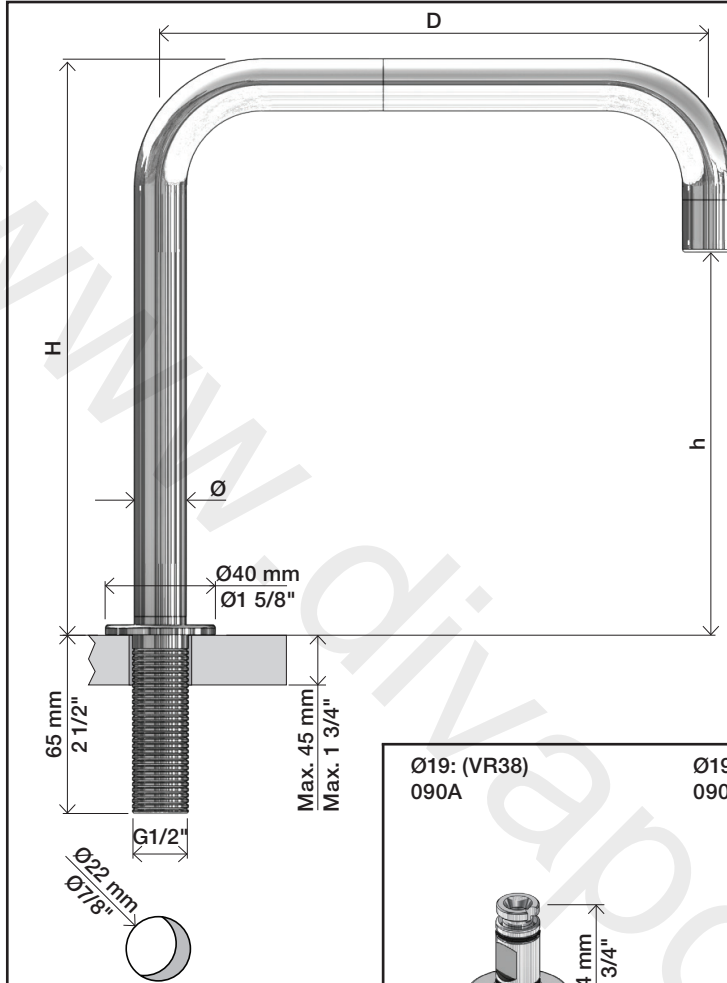

VOLA 090, 090A, 090B:
 VOLA 090C, 090D, 090E:
 VOLA 090G, 090H, 090I, 090V:

1 - 4

VOLA 090FM:

5

Fitting instruction Monteringsvägledning
 Montageanleitung Montage hanleiding
 Monteringsvejledning Manuel de montage

www.vola.com

vola

mnt_090_V4_40999824
 01-03-2023

mm:	Ø	H	D	h
090	19	210	200	145
090A	19	110	85	40
090B	19	185	100	114
090C	24	185	100	114
090D	24	220	200	130
090E	24	170	200	65
090G	19	185	140	105
090H	19	265	220	155
090I	19	325	220	215
090V	19	355	145	270

Inches:	Ø	H	D	h
090	3/4"	8 1/4"	8"	5 3/4"
090A	3/4"	4 1/4"	3 1/2"	1 1/2"
090B	3/4"	7"	4"	4 1/2"
090C	1"	7"	4"	4 1/2"
090D	1"	8 3/4"	8"	5"
090E	1"	6 3/4"	8"	2 1/2"
090G	3/4"	7"	5 1/2"	4"
090H	3/4"	10 1/2"	8 5/8"	6"
090I	3/4"	12 3/4"	8 5/8"	8 1/2"
090V	3/4"	14"	5 3/4"	10 1/2"

VR17L9K: VR15P, VR16L9, VR17L
 VR437: VR98, 2xVR444, VR450, VR451

vola
 Lunavej 2
 DK-8700 Horsens
 Tlf : + 45 7023 5500
 sales@vola.com
 www.vola.com

VOLA 090G

Date
 Apr. 12

Rev.
 3

Sheet
 SB 19.3