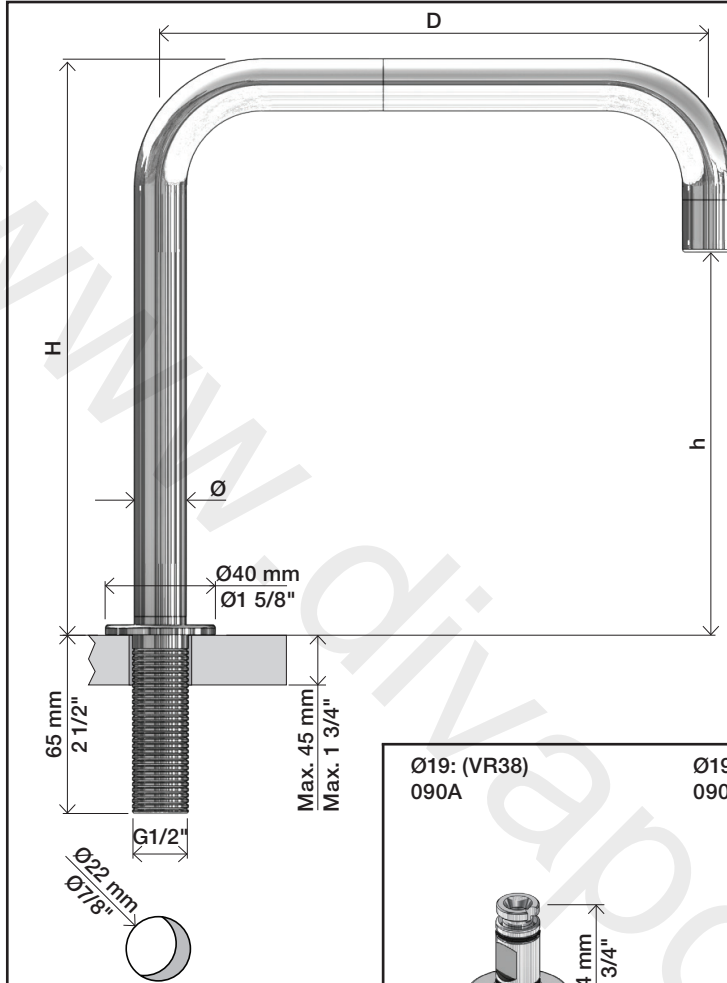

VOLA 090, 090A, 090B:
 VOLA 090C, 090D, 090E:
 VOLA 090G, 090H, 090I, 090V:

1 - 4

VOLA 090FM:

5

Fitting instruction Monteringsvægledning
 Montageanleitung Montage hanledning
 Monteringsvejledning Manuel de montage

www.vola.com

vola

mnt_090_V4_40999824
 01-03-2023

mm:	Ø	H	D	h
090	19	210	200	145
090A	19	110	85	40
090B	19	185	100	114
090C	24	185	100	114
090D	24	220	200	130
090E	24	170	200	65
090G	19	185	140	105
090H	19	265	220	155
090I	19	325	220	215
090V	19	355	145	270

Inches:	Ø	H	D	h
090	3/4"	8 1/4"	8"	5 3/4"
090A	3/4"	4 1/4"	3 1/2"	1 1/2"
090B	3/4"	7"	4"	4 1/2"
090C	1"	7"	4"	4 1/2"
090D	1"	8 3/4"	8"	5"
090E	1"	6 3/4"	8"	2 1/2"
090G	3/4"	7"	5 1/2"	4"
090H	3/4"	10 1/2"	8 5/8"	6"
090I	3/4"	12 3/4"	8 5/8"	8 1/2"
090V	3/4"	14"	5 3/4"	10 1/2"