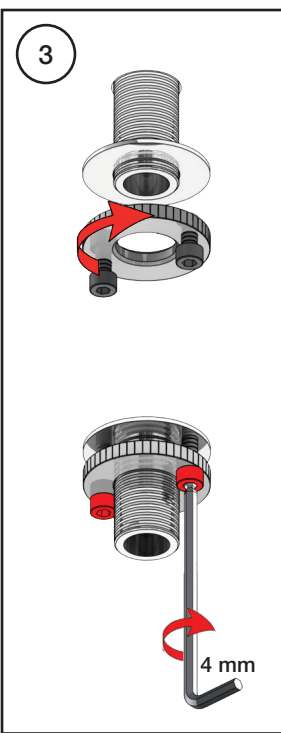

VOLA 090, 090A, 090B:
 VOLA 090C, 090D, 090E:
 VOLA 090G, 090H, 090I, 090V:

1 - 4

VOLA 090FM:

5

Fitting instruction Monteringsvægledning
 Montageanleitung Montage hanledning
 Monteringsvejledning Manuel de montage

www.vola.com

vola

mnt_090_V4_40999824
 01-03-2023

mm:	Ø	H	D	h
090	19	210	200	145
090A	19	110	85	40
090B	19	185	100	114
090C	24	185	100	114
090D	24	220	200	130
090E	24	170	200	65
090G	19	185	140	105
090H	19	265	220	155
090I	19	325	220	215
090V	19	355	145	270

Inches:	Ø	H	D	h
090	3/4"	8 1/4"	8"	5 3/4"
090A	3/4"	4 1/4"	3 1/2"	1 1/2"
090B	3/4"	7"	4"	4 1/2"
090C	1"	7"	4"	4 1/2"
090D	1"	8 3/4"	8"	5"
090E	1"	6 3/4"	8"	2 1/2"
090G	3/4"	7"	5 1/2"	4"
090H	3/4"	10 1/2"	8 5/8"	6"
090I	3/4"	12 3/4"	8 5/8"	8 1/2"
090V	3/4"	14"	5 3/4"	10 1/2"