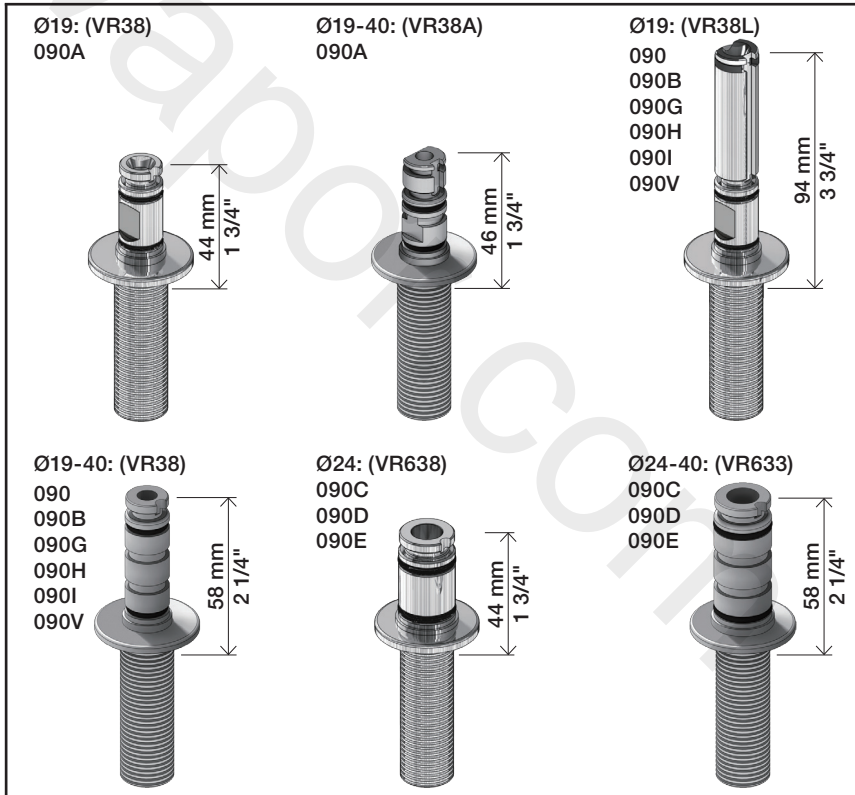

VOLA 090, 090A, 090B:
 VOLA 090C, 090D, 090E:
 VOLA 090G, 090H, 090I, 090V:

1 - 4

VOLA 090FM:

5

Fitting instruction Monteringsvægledning
 Montageanleitung Montage hanledning
 Monteringsvejledning Manuel de montage

www.vola.com

vola

mnt_090_V4_40999824
 01-03-2023

mm:	Ø	H	D	h
090	19	210	200	145
090A	19	110	85	40
090B	19	185	100	114
090C	24	185	100	114
090D	24	220	200	130
090E	24	170	200	65
090G	19	185	140	105
090H	19	265	220	155
090I	19	325	220	215
090V	19	355	145	270

Inches:	Ø	H	D	h
090	3/4"	8 1/4"	8"	5 3/4"
090A	3/4"	4 1/4"	3 1/2"	1 1/2"
090B	3/4"	7"	4"	4 1/2"
090C	1"	7"	4"	4 1/2"
090D	1"	8 3/4"	8"	5"
090E	1"	6 3/4"	8"	2 1/2"
090G	3/4"	7"	5 1/2"	4"
090H	3/4"	10 1/2"	8 5/8"	6"
090I	3/4"	12 3/4"	8 5/8"	8 1/2"
090V	3/4"	14"	5 3/4"	10 1/2"