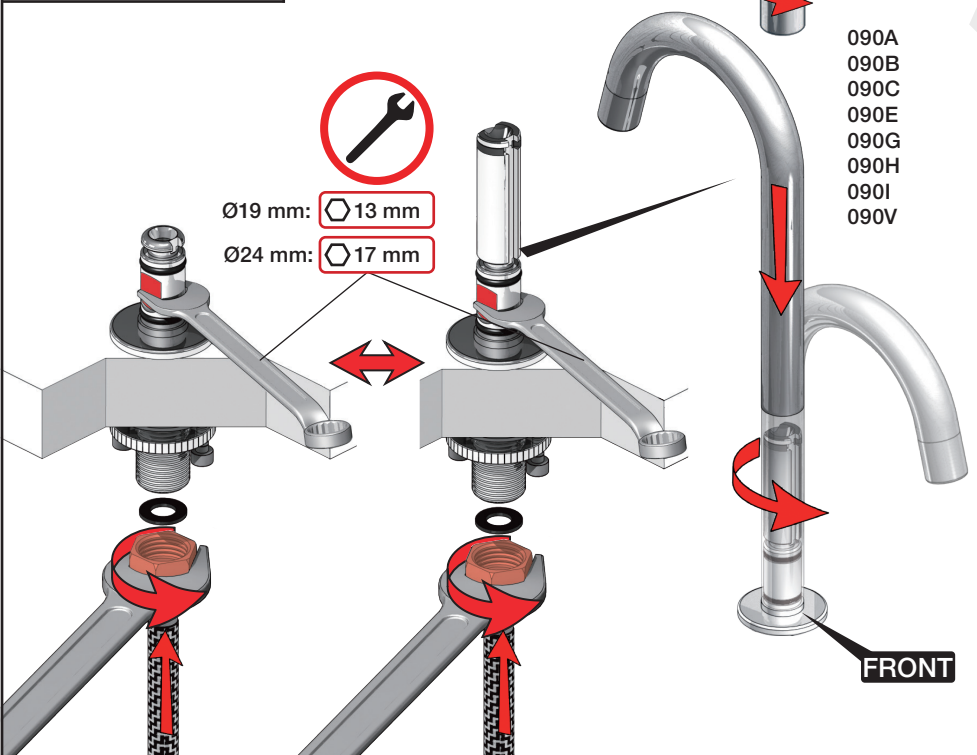

VOLA 090, 090A, 090B:
 VOLA 090C, 090D, 090E:
 VOLA 090G, 090H, 090I, 090V:

1 - 4

VOLA 090FM:

5

Fitting instruction Monteringsvægledning
 Montageanleitung Montage hanledning
 Monteringsvejledning Manuel de montage

www.vola.com

vola

mnt_090_V4_40999824
 01-03-2023

mm:	Ø	H	D	h
090	19	210	200	145
090A	19	110	85	40
090B	19	185	100	114
090C	24	185	100	114
090D	24	220	200	130
090E	24	170	200	65
090G	19	185	140	105
090H	19	265	220	155
090I	19	325	220	215
090V	19	355	145	270

Inches:	Ø	H	D	h
090	3/4"	8 1/4"	8"	5 3/4"
090A	3/4"	4 1/4"	3 1/2"	1 1/2"
090B	3/4"	7"	4"	4 1/2"
090C	1"	7"	4"	4 1/2"
090D	1"	8 3/4"	8"	5"
090E	1"	6 3/4"	8"	2 1/2"
090G	3/4"	7"	5 1/2"	4"
090H	3/4"	10 1/2"	8 5/8"	6"
090I	3/4"	12 3/4"	8 5/8"	8 1/2"
090V	3/4"	14"	5 3/4"	10 1/2"