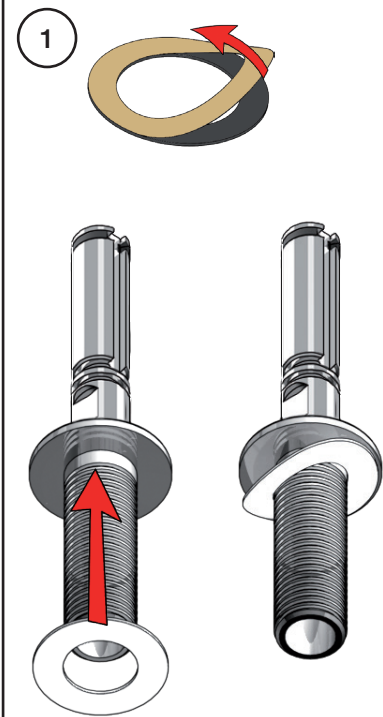

VOLA 090, 090A, 090B:
 VOLA 090C, 090D, 090E:
 VOLA 090G, 090H, 090I, 090V:

1 - 4

VOLA 090FM:

5

Fitting instruction Monteringsvægledning
 Montageanleitung Montage hanledning
 Monteringsvejledning Manuel de montage

www.vola.com

vola

mnt_090_V4_40999824
 01-03-2023

mm:	Ø	H	D	h
090	19	210	200	145
090A	19	110	85	40
090B	19	185	100	114
090C	24	185	100	114
090D	24	220	200	130
090E	24	170	200	65
090G	19	185	140	105
090H	19	265	220	155
090I	19	325	220	215
090V	19	355	145	270

Inches:	Ø	H	D	h
090	3/4"	8 1/4"	8"	5 3/4"
090A	3/4"	4 1/4"	3 1/2"	1 1/2"
090B	3/4"	7"	4"	4 1/2"
090C	1"	7"	4"	4 1/2"
090D	1"	8 3/4"	8"	5"
090E	1"	6 3/4"	8"	2 1/2"
090G	3/4"	7"	5 1/2"	4"
090H	3/4"	10 1/2"	8 5/8"	6"
090I	3/4"	12 3/4"	8 5/8"	8 1/2"
090V	3/4"	14"	5 3/4"	10 1/2"