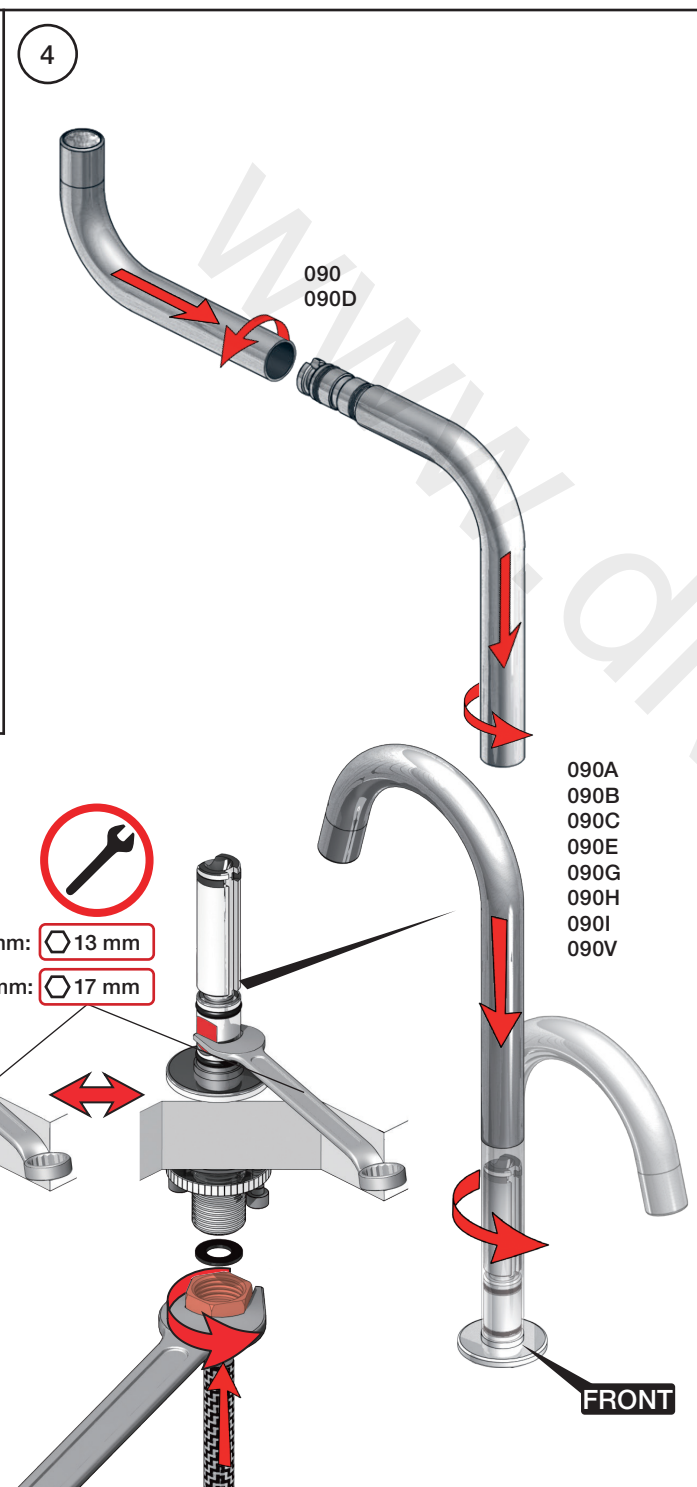

VOLA 090, 090A, 090B:
 VOLA 090C, 090D, 090E:
 VOLA 090G, 090H, 090I, 090V:

1 - 4

VOLA 090FM:

5

Fitting instruction Monteringsvægledning
 Montageanleitung Montage hanledning
 Monteringsvejledning Manuel de montage

www.vola.com

vola

mnt_090_V4_40999824
 01-03-2023

mm:	Ø	H	D	h
090	19	210	200	145
090A	19	110	85	40
090B	19	185	100	114
090C	24	185	100	114
090D	24	220	200	130
090E	24	170	200	65
090G	19	185	140	105
090H	19	265	220	155
090I	19	325	220	215
090V	19	355	145	270

Inches:	Ø	H	D	h
090	3/4"	8 1/4"	8"	5 3/4"
090A	3/4"	4 1/4"	3 1/2"	1 1/2"
090B	3/4"	7"	4"	4 1/2"
090C	1"	7"	4"	4 1/2"
090D	1"	8 3/4"	8"	5"
090E	1"	6 3/4"	8"	2 1/2"
090G	3/4"	7"	5 1/2"	4"
090H	3/4"	10 1/2"	8 5/8"	6"
090I	3/4"	12 3/4"	8 5/8"	8 1/2"
090V	3/4"	14"	5 3/4"	10 1/2"