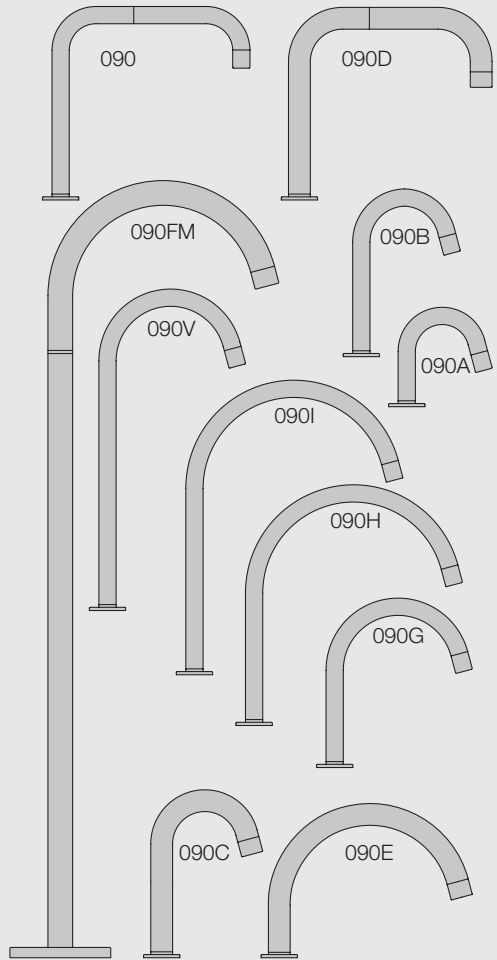

VOLA 090, 090A, 090B:
 VOLA 090C, 090D, 090E:
 VOLA 090G, 090H, 090I, 090V:

1 - 4

VOLA 090FM:

5

Fitting instruction Monteringsvægledning
 Montageanleitung Montage hanledning
 Monteringsvejledning Manuel de montage

www.vola.com

vola

mnt_090_V4_40999824
 01-03-2023

mm:	Ø	H	D	h
090	19	210	200	145
090A	19	110	85	40
090B	19	185	100	114
090C	24	185	100	114
090D	24	220	200	130
090E	24	170	200	65
090G	19	185	140	105
090H	19	265	220	155
090I	19	325	220	215
090V	19	355	145	270

Inches:	Ø	H	D	h
090	3/4"	8 1/4"	8"	5 3/4"
090A	3/4"	4 1/4"	3 1/2"	1 1/2"
090B	3/4"	7"	4"	4 1/2"
090C	1"	7"	4"	4 1/2"
090D	1"	8 3/4"	8"	5"
090E	1"	6 3/4"	8"	2 1/2"
090G	3/4"	7"	5 1/2"	4"
090H	3/4"	10 1/2"	8 5/8"	6"
090I	3/4"	12 3/4"	8 5/8"	8 1/2"
090V	3/4"	14"	5 3/4"	10 1/2"

VR17L9K: VR15P, VR16L9, VR17L
 VR437: VR98, 2xVR444, VR450, VR451

vola
 Lunavej 2
 DK-8700 Horsens
 Tlf : + 45 7023 5500
 sales@vola.com
 www.vola.com

VOLA 090V

Date
 Apr. 12

Rev.
 3

Sheet
 SB 19.5