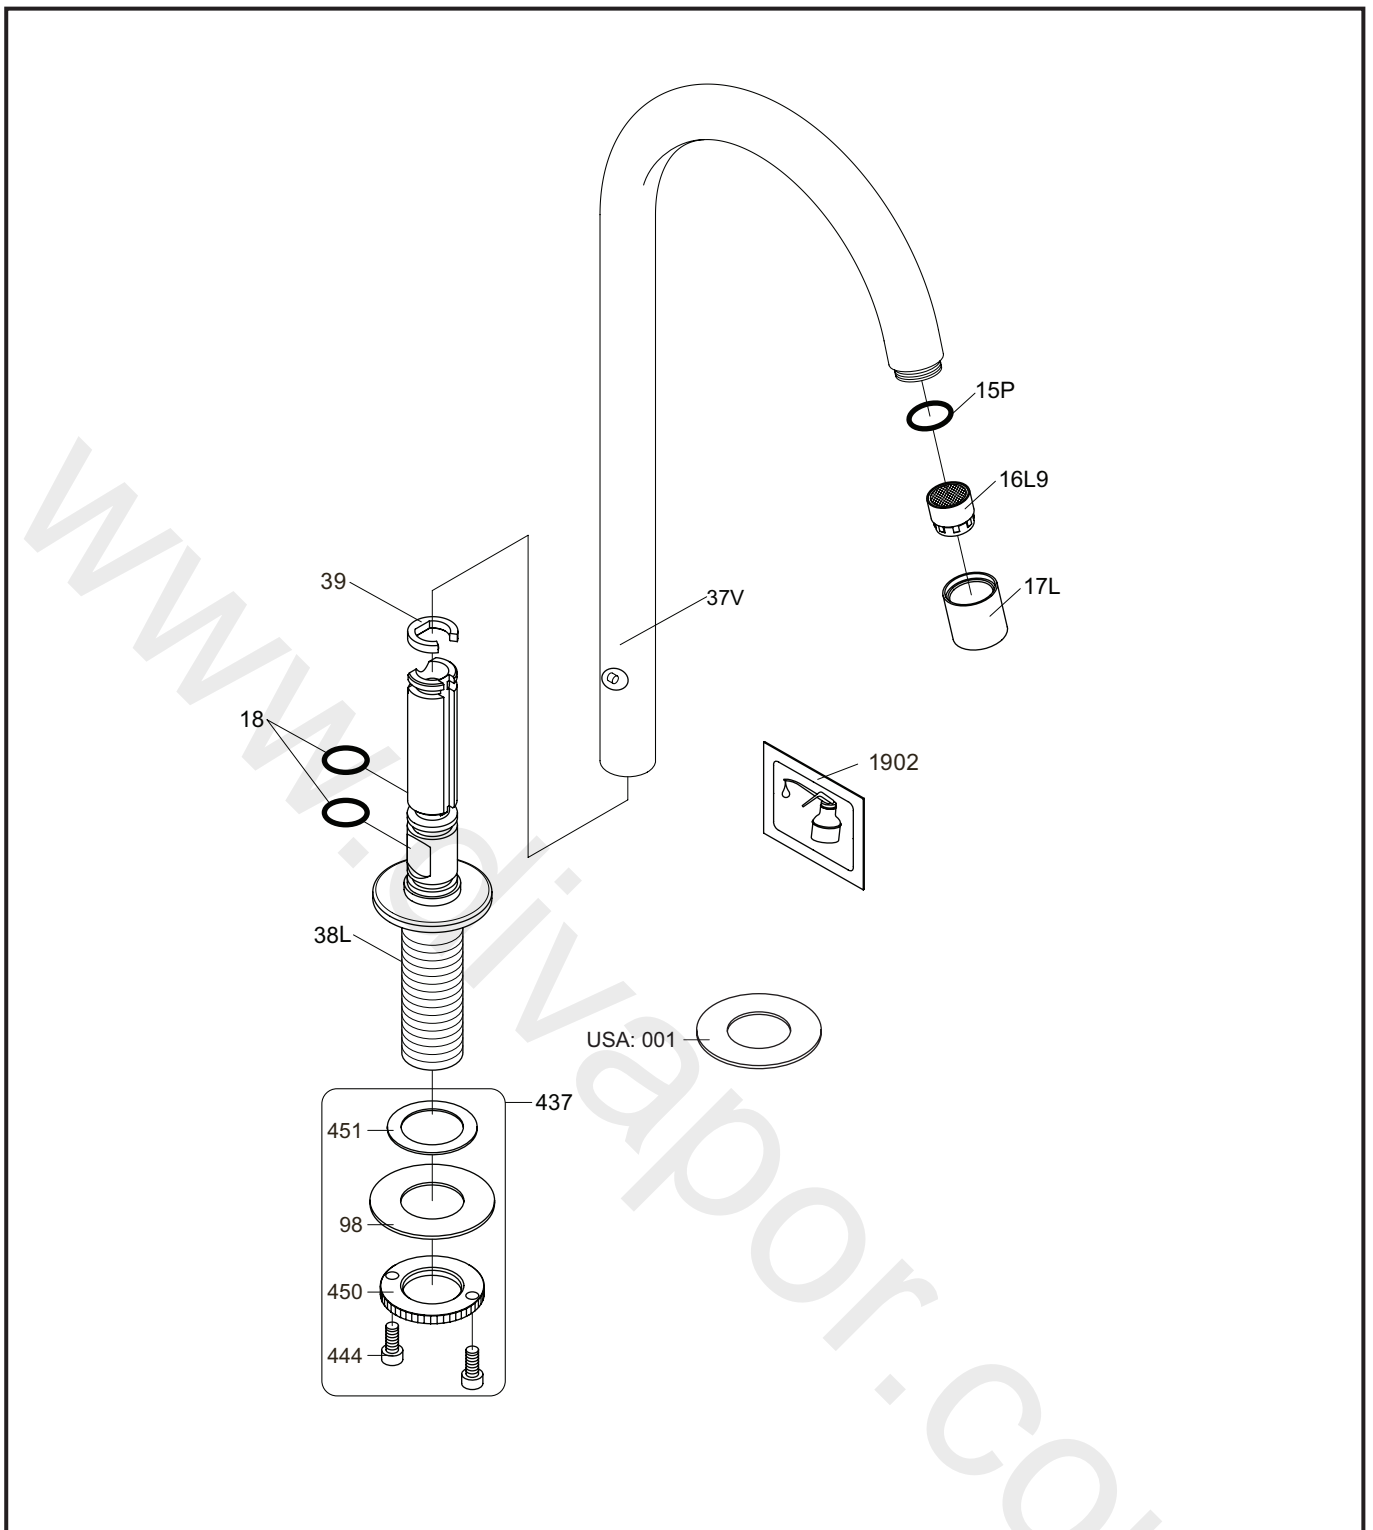

VOLA 090, 090A, 090B:
 VOLA 090C, 090D, 090E:
 VOLA 090G, 090H, 090I, 090V:

1 - 4

VOLA 090FM:

5

Fitting instruction Monteringsvægledning
 Montageanleitung Montage hanledning
 Monteringsvejledning Manuel de montage

www.vola.com

vola

mnt_090_V4_40999824
 01-03-2023

mm:	Ø	H	D	h
090	19	210	200	145
090A	19	110	85	40
090B	19	185	100	114
090C	24	185	100	114
090D	24	220	200	130
090E	24	170	200	65
090G	19	185	140	105
090H	19	265	220	155
090I	19	325	220	215
090V	19	355	145	270

Inches:	Ø	H	D	h
090	3/4"	8 1/4"	8"	5 3/4"
090A	3/4"	4 1/4"	3 1/2"	1 1/2"
090B	3/4"	7"	4"	4 1/2"
090C	1"	7"	4"	4 1/2"
090D	1"	8 3/4"	8"	5"
090E	1"	6 3/4"	8"	2 1/2"
090G	3/4"	7"	5 1/2"	4"
090H	3/4"	10 1/2"	8 5/8"	6"
090I	3/4"	12 3/4"	8 5/8"	8 1/2"
090V	3/4"	14"	5 3/4"	10 1/2"