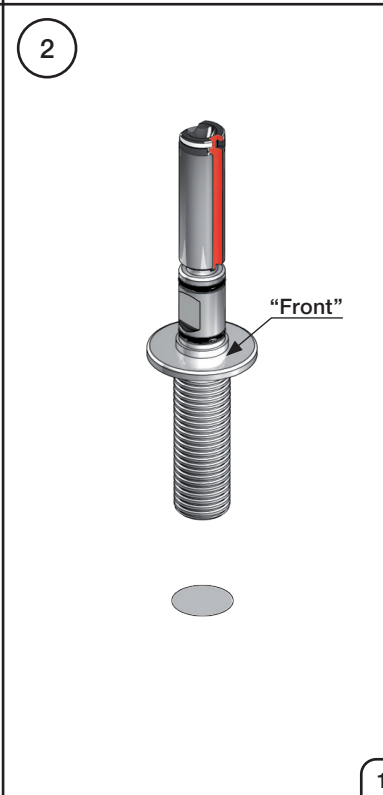

VOLA 090, 090A, 090B:
 VOLA 090C, 090D, 090E:
 VOLA 090G, 090H, 090I, 090V:

1 - 4

VOLA 090FM:

5

Fitting instruction Monteringsvægledning
 Montageanleitung Montage hanledning
 Monteringsvejledning Manuel de montage

www.vola.com

vola

mnt_090_V4_40999824
 01-03-2023

mm:	Ø	H	D	h
090	19	210	200	145
090A	19	110	85	40
090B	19	185	100	114
090C	24	185	100	114
090D	24	220	200	130
090E	24	170	200	65
090G	19	185	140	105
090H	19	265	220	155
090I	19	325	220	215
090V	19	355	145	270

Inches:	Ø	H	D	h
090	3/4"	8 1/4"	8"	5 3/4"
090A	3/4"	4 1/4"	3 1/2"	1 1/2"
090B	3/4"	7"	4"	4 1/2"
090C	1"	7"	4"	4 1/2"
090D	1"	8 3/4"	8"	5"
090E	1"	6 3/4"	8"	2 1/2"
090G	3/4"	7"	5 1/2"	4"
090H	3/4"	10 1/2"	8 5/8"	6"
090I	3/4"	12 3/4"	8 5/8"	8 1/2"
090V	3/4"	14"	5 3/4"	10 1/2"