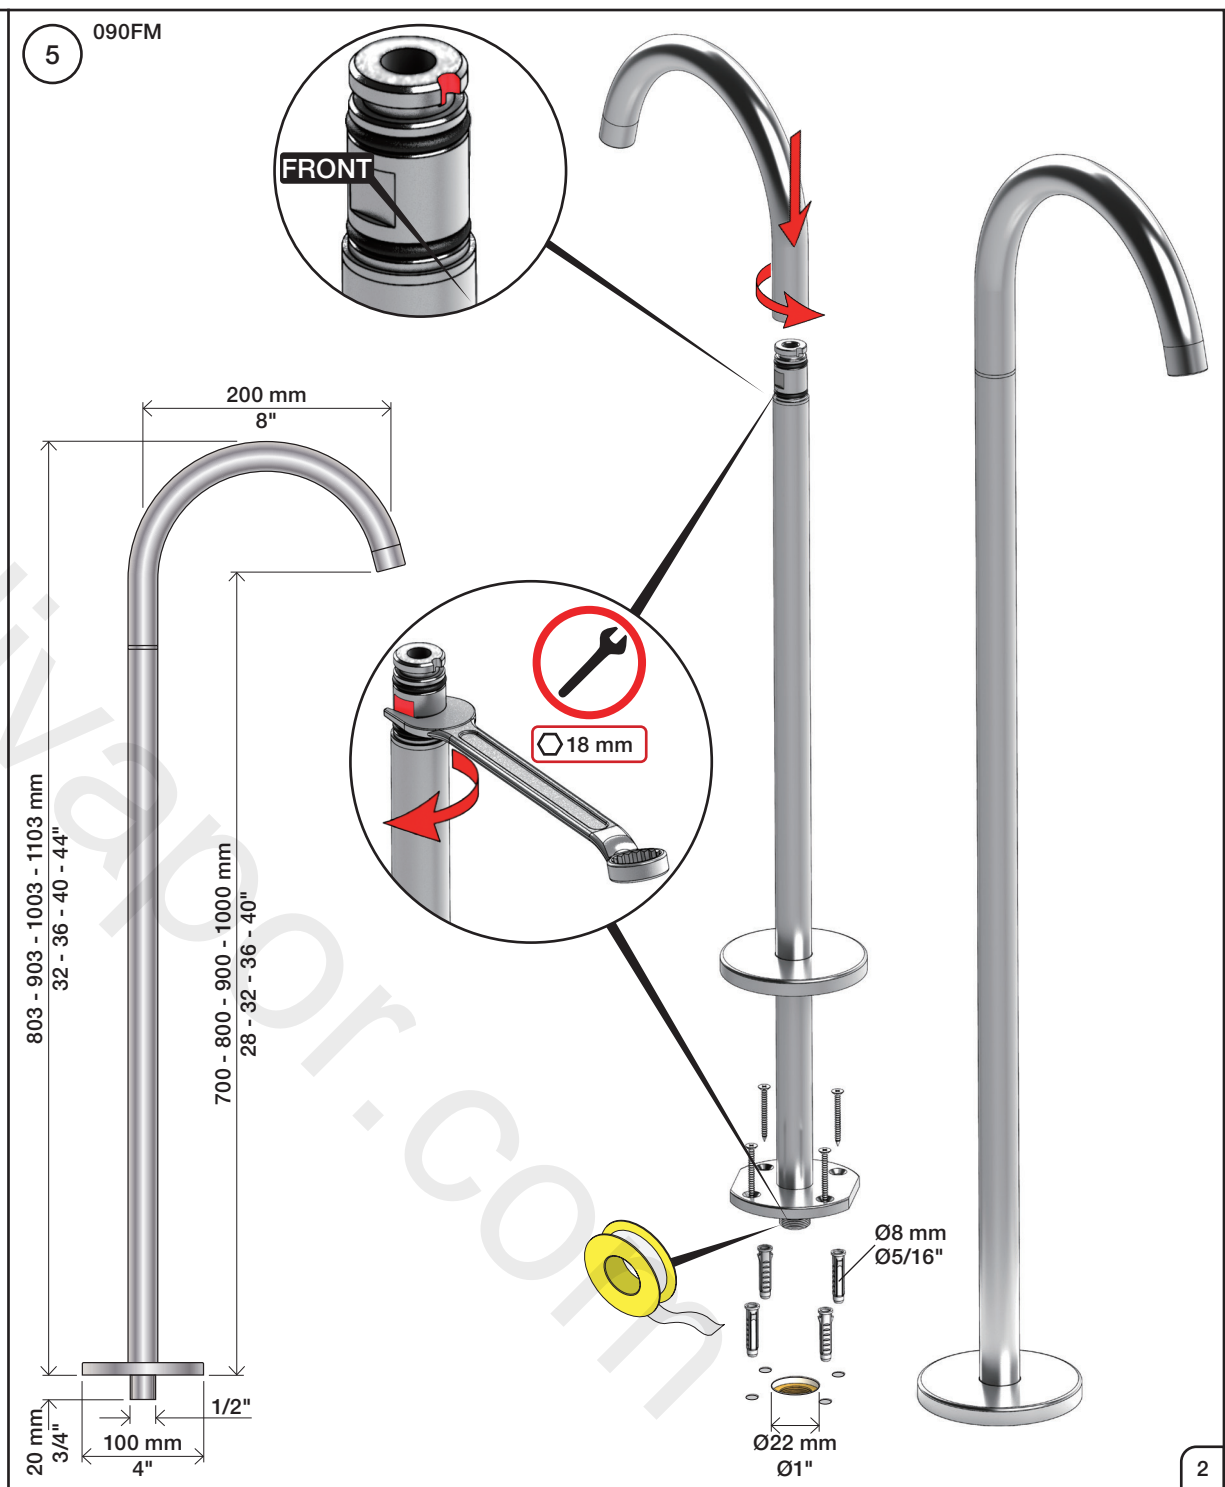

VOLA 090, 090A, 090B:
 VOLA 090C, 090D, 090E:
 VOLA 090G, 090H, 090I, 090V:

1 - 4

VOLA 090FM:

5

Fitting instruction Monteringsvægledning
 Montageanleitung Montage hanledning
 Monteringsvejledning Manuel de montage

www.vola.com

vola

mnt_090_V4_40999824
 01-03-2023

mm:	Ø	H	D	h
090	19	210	200	145
090A	19	110	85	40
090B	19	185	100	114
090C	24	185	100	114
090D	24	220	200	130
090E	24	170	200	65
090G	19	185	140	105
090H	19	265	220	155
090I	19	325	220	215
090V	19	355	145	270

Inches:	Ø	H	D	h
090	3/4"	8 1/4"	8"	5 3/4"
090A	3/4"	4 1/4"	3 1/2"	1 1/2"
090B	3/4"	7"	4"	4 1/2"
090C	1"	7"	4"	4 1/2"
090D	1"	8 3/4"	8"	5"
090E	1"	6 3/4"	8"	2 1/2"
090G	3/4"	7"	5 1/2"	4"
090H	3/4"	10 1/2"	8 5/8"	6"
090I	3/4"	12 3/4"	8 5/8"	8 1/2"
090V	3/4"	14"	5 3/4"	10 1/2"