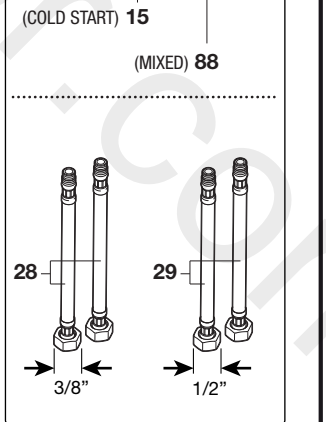

4

A5A3409 A5A3C09 A5A3H09 A5A3P09

(COLD START) 15
(MIXED) 88

20