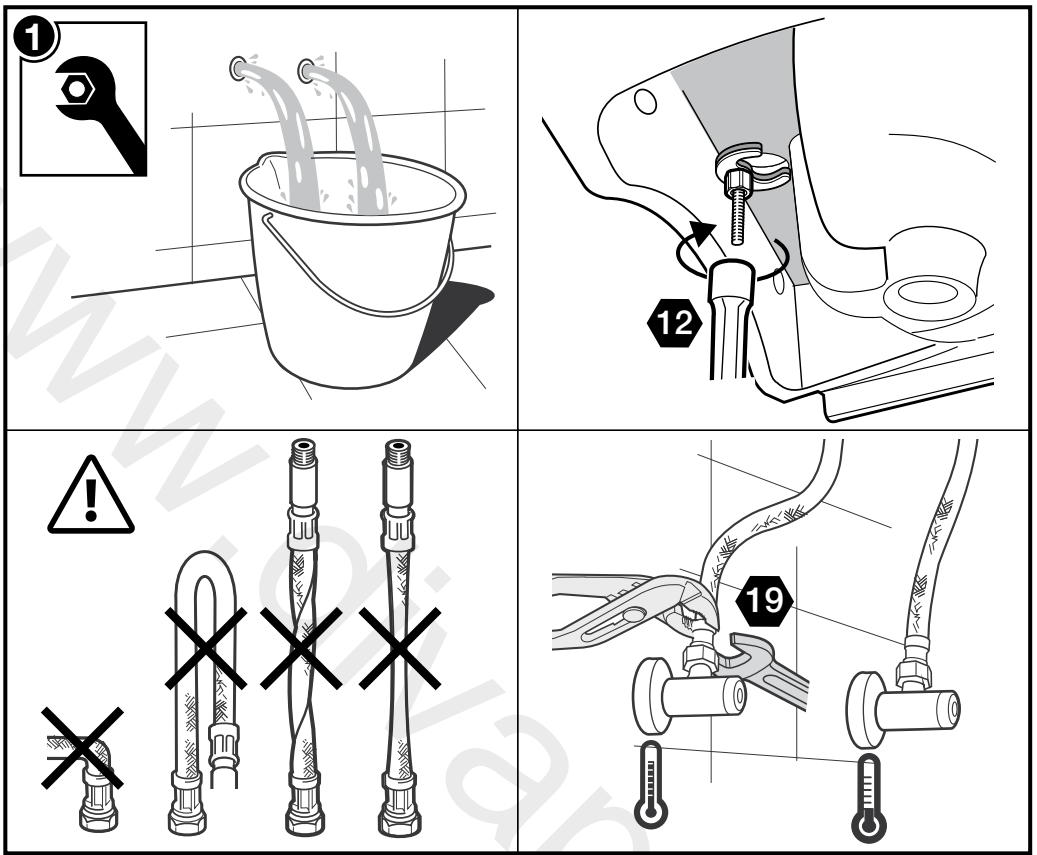

**Roca**

**L20**

 P 	P bar	 MAX 10	
 P 	P bar	MIN 1  5 MAX	 3 2 
  T	°C	 80 MAX.	 65 50 
 Q (3 bar)	l/min	 8	 5  20
			1,7 A5A3J09C0D

2

A5A3009

A5A3209

A5A3B09

A5A3E09