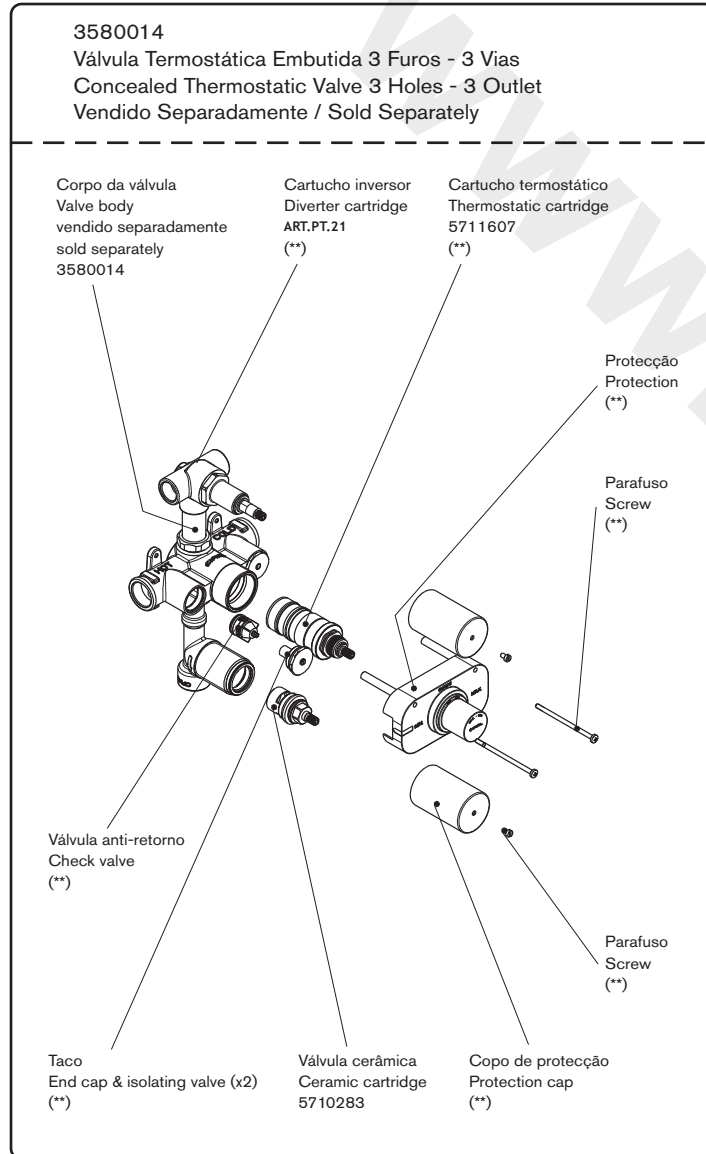

## Techno 300 / Technovation 300

Concealed Thermostatic 3 hole with diverter - 3 outlets

**CIFIAL**

www.cifial.pt | cifial@cifial.pt  
www.cifial.es | cifial@cifial.es  
www.cifial.co.uk | sales@cifial.co.uk  
www.cifialusa.com  
www.cifial.pl | cifial@cifial.pl

dimensões / dimensions mm

**Notas / Notes:**

1) Na instalação, alinhar o ponto vermelho do anel limitador de temperatura com o número 38 impresso no espelho.  
The red dot on the temperature limit ring must be aligned with the number 38 on the back plate.

2) xxx indica o código do acabamento.  
xxx represent different finishes.

3) (\*\*) conjunto pré-montado de fábrica 3580014.  
(\*\*) kit 3580014 pre-assembled at factory.

Instalador: Por favor entregue todas as instruções que acompanham este produto ao seu proprietário.