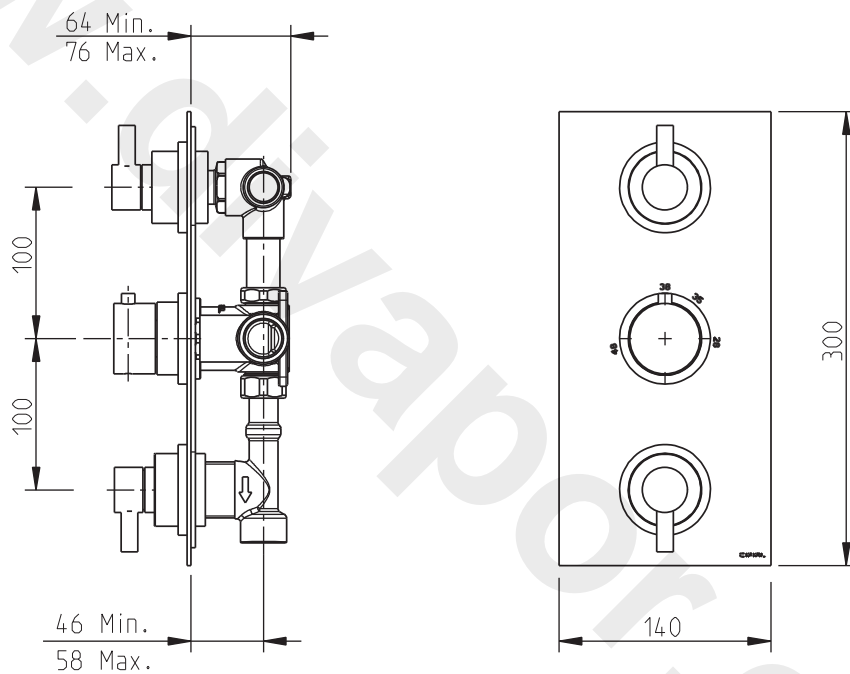

Techno 300 / Technovation 300

Concealed Thermostatic 3 hole with diverter - 3 outlets

CIFIAL

www.cifial.pt | cifial@cifial.pt
www.cifial.es | cifial@cifial.es
www.cifial.co.uk | sales@cifial.co.uk
www.cifialusa.com
www.cifial.pl | cifial@cifial.pl

dimensões / dimensions mm