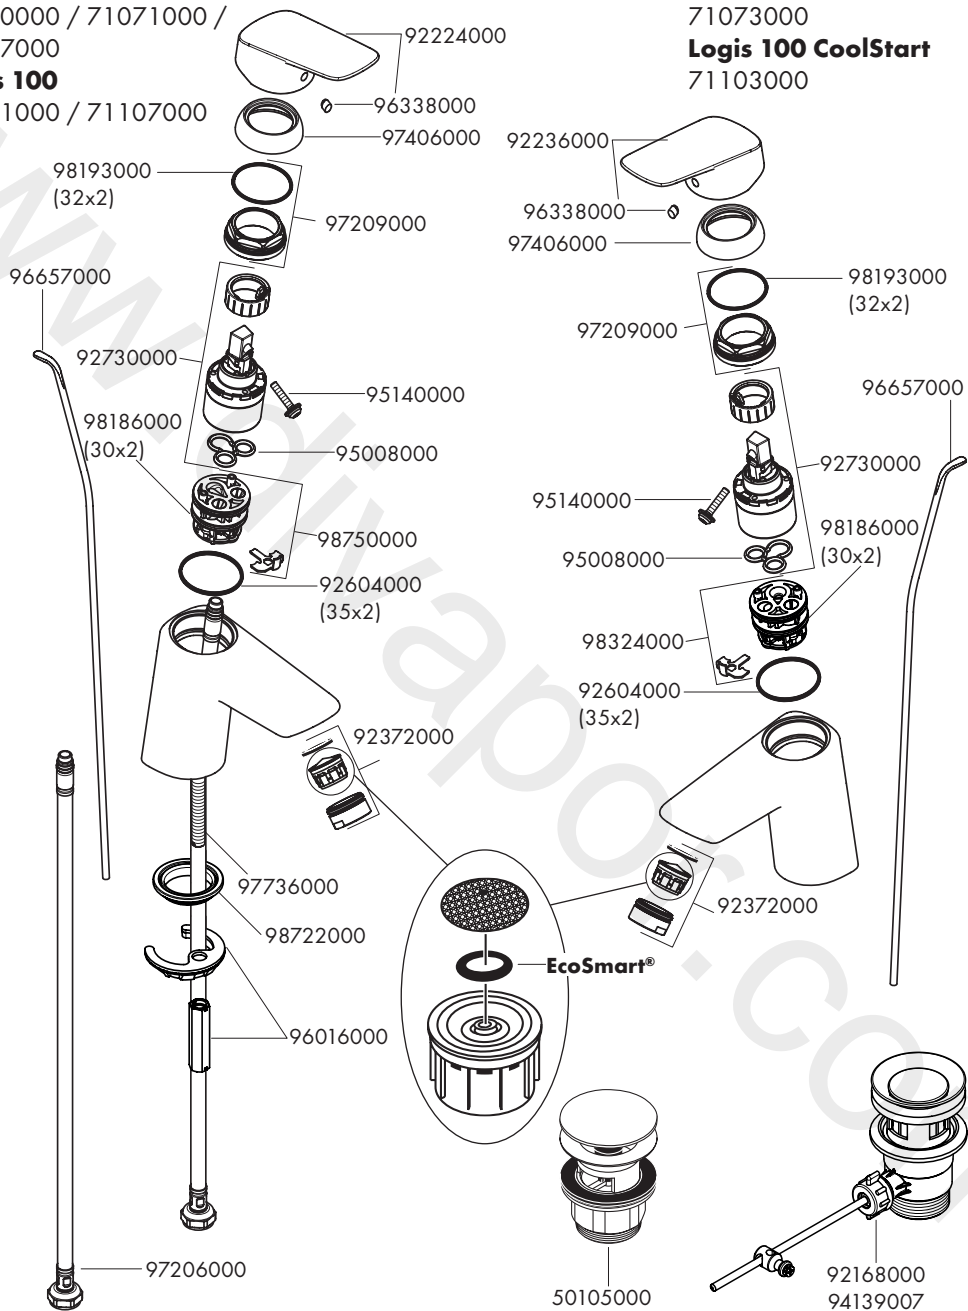

Logis 70

71070000 / 71071000 /
71077000

Logis 100

71101000 / 71107000

Logis 70 CoolStart

71073000

Logis 100 CoolStart

71103000