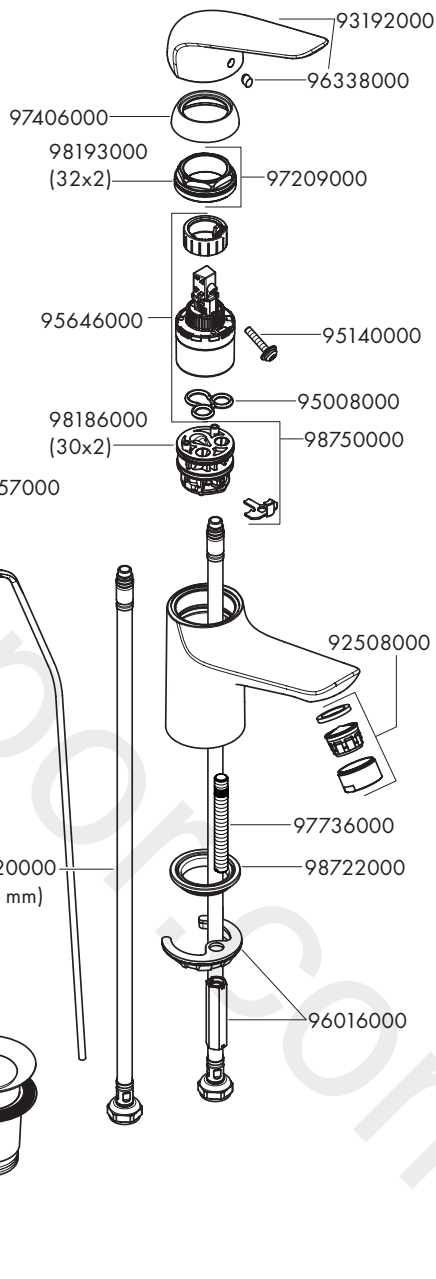

Novus 100

71027009