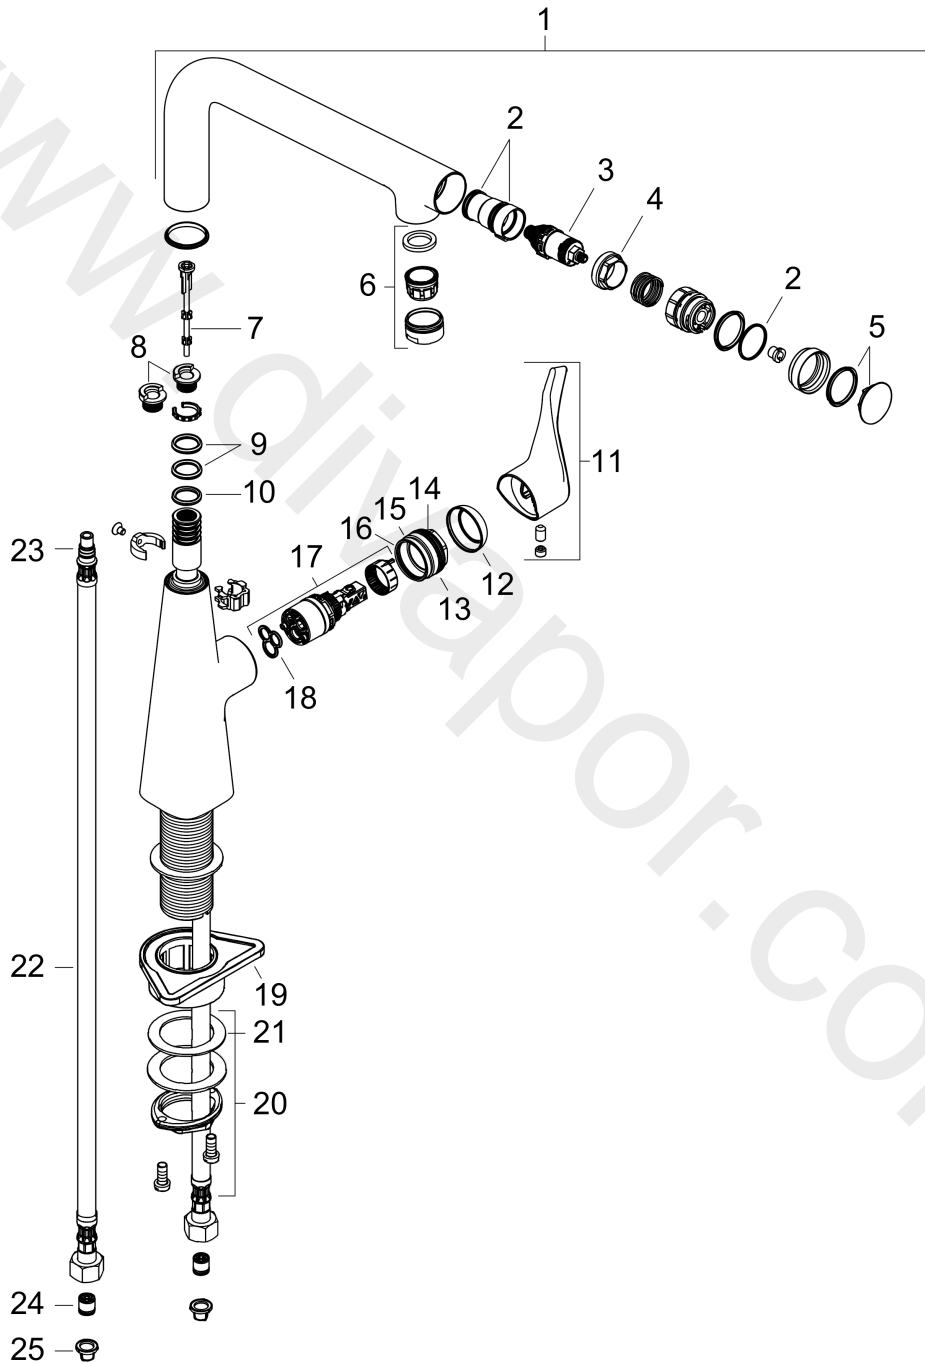

Metris Select M71
Single lever kitchen mixer 260, 1jet
 Surfaces: Article Number: **73811800**

Exploded Drawing

Year of production: 02/18 - 06/18

Metris Select M71**Single lever kitchen mixer 260, 1jet**Surfaces: Article Number: **73811800****Spare part list**Year of production: **02/18 - 06/18**

Pos.	Description	Article Number	Price	PU
1	spout cpl.	92695800	£ 585,00	1
2	O-ring 17x1,5	98137000	£ 3,30	1
3	shut off unit	98463000	£ 51,00	1
4	nut	92567000	£ 20,50	1
5	cover	92566880	£ 20,50	1
6	aerator M24x1 (15 l/min)	13913800	£ 25,00	1
7	tappet	92505000	£ 6,10	1
8	set of locating rings (110° / 150°)	98486000	£ 16,10	1
9	O-Ring 14x2,5	98189000	£ 3,30	1
10	O-ring 11x3	92481000	£ 3,30	1
11	handle	93170800	£ 96,00	1
12	flange	98863800	£ 64,00	1
13	nut	98864000	£ 43,00	1
14	O-ring 23x2	98398000	£ 3,30	1
15	O-ring 27x1,5	92527000	£ 13,30	1
16	O-ring 25x1,5	98146000	£ 3,30	1
17	cartridge, assy	97685000	£ 64,00	1
18	seal	98865000	£ 35,00	1
19	support	97523000	£ 6,10	1
20	fixing set (Ø 34)	95049000	£ 16,10	1
21	lever collar	97548000	£ 3,30	1
22	connection hose 900 mm M8x0,75 G3/8	95372000	£ 35,00	1
23	O-ring 7x1,5	98422000	£ 3,30	1
24	non return valve DW 10	96456000	£ 9,00	1
25	filter packing	95291000	£ 13,30	1