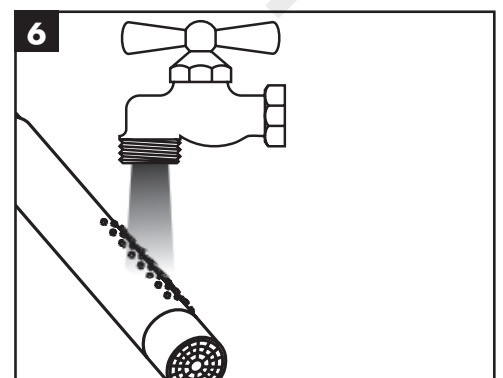

EN Cleaning recommendation / Warranty / Contact

DE Reinigungsempfehlung / Garantie / Kontakt

EN Just clean: simply rub over the spray nozzles to remove lime scale.

DE Einfach sauber: Kalk lässt sich von den Noppen ganz leicht abrubbeln.