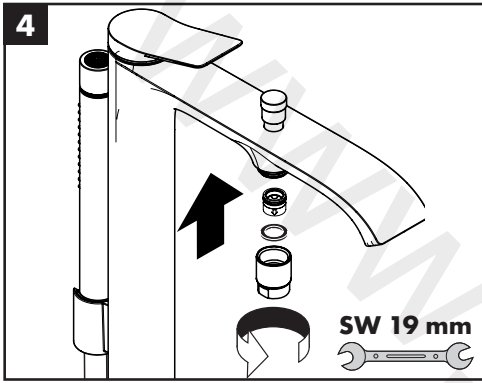

EN Cleaning recommendation / Warranty / Contact

DE Reinigungsempfehlung / Garantie / Kontakt

EN Just clean: simply rub over the spray nozzles to remove lime scale.

DE Einfach sauber: Kalk lässt sich von den Noppen ganz leicht abrubbeln.