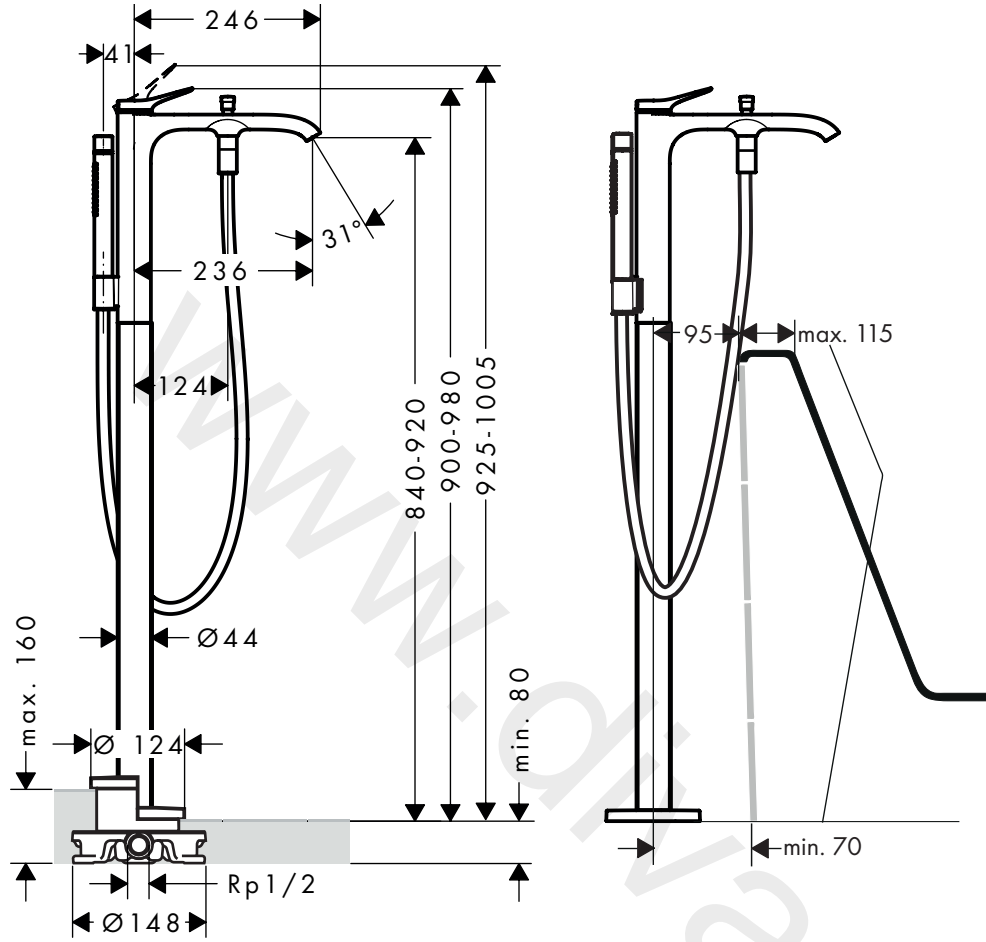

Vivenis
75445XX9