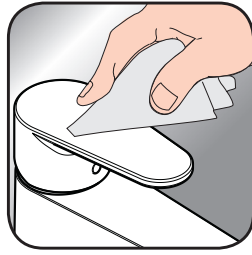

www.hansgrohe.com/cleaning-recommendation