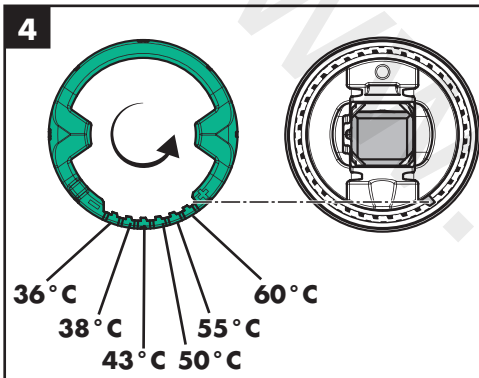

Verlängerung 60 mm #93882000 (siehe Seite 11)

Reinigung (siehe Seite 6)

Warm- und Kaltwasseranschlüsse wurden vertauscht (siehe Seite 8)

Bedienung (siehe Seite 5)

Störung	Ursache	Abhilfe
Wenig Wasser	- Siebdichtung der Brause verschmutzt	- Siebdichtung zwischen Brause und Schlauch reinigen
	- Rückflussverhinderer sitzt fest	- Rückflussverhinderer reinigen ggf. austauschen
Armatur schwergängig	- Kartusche defekt, verkalkt	- Kartusche austauschen
Armatur tropft	- Kartusche defekt, verkalkt	- Kartusche austauschen
Auslauftemperatur stimmt nicht mit der eingestellten Temperatur überein	- Warm- und Kaltwasseranschlüsse wurden vertauscht	- Funktionsblock um 180° verdreht einbauen (siehe Seite 8)
Durchlauferhitzer schaltet nicht ein	- Siebdichtung der Brause verschmutzt	- Siebdichtung zwischen Brause und Schlauch reinigen
	- Drossel in der Handbrause nicht ausgebaut	- Drossel aus der Handbrause entfernen