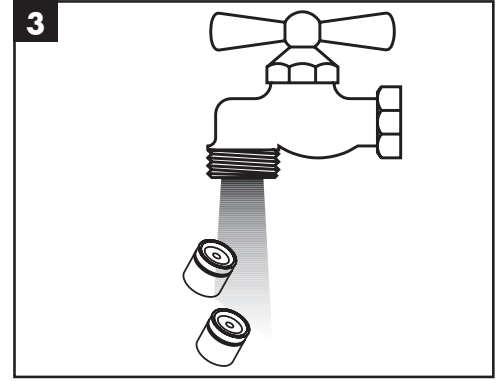

EN Cleaning recommendation / Warranty / Contact

DE Reinigungsempfehlung / Garantie / Kontakt

EN Just clean: simply rub over the spray nozzles to remove lime scale.

DE Einfach sauber: Kalk lässt sich von den Noppen ganz leicht abrubbeln.