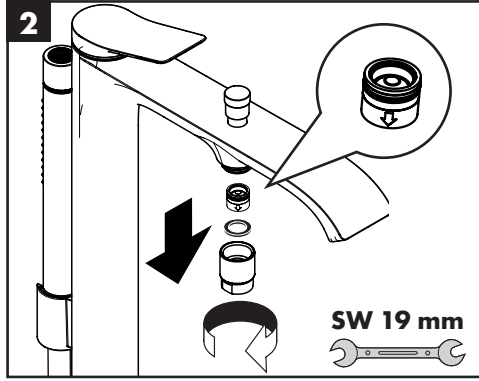

EN Cleaning recommendation / Warranty / Contact

DE Reinigungsempfehlung / Garantie / Kontakt

EN Just clean: simply rub over the spray nozzles to remove lime scale.

DE Einfach sauber: Kalk lässt sich von den Noppen ganz leicht abrubbeln.