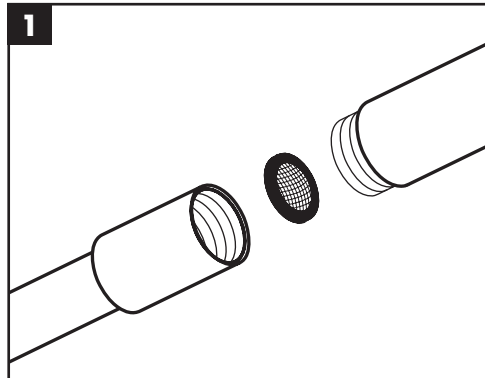

EN Cleaning recommendation / Warranty / Contact

DE Reinigungsempfehlung / Garantie / Kontakt

EN Just clean: simply rub over the spray nozzles to remove lime scale.

DE Einfach sauber: Kalk lässt sich von den Noppen ganz leicht abrubbeln.