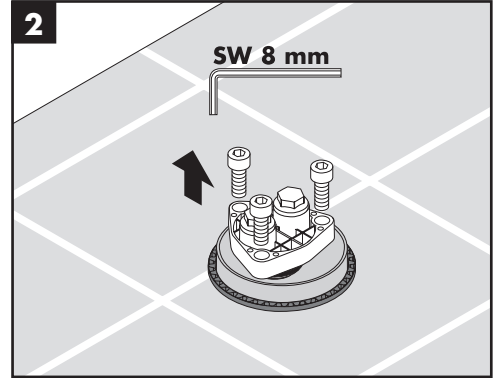

Verlängerung 60 mm #93882000 (siehe Seite 11)

Reinigung (siehe Seite 6)

Warm- und Kaltwasseranschlüsse wurden vertauscht (siehe Seite 8)

Bedienung (siehe Seite 5)

Störung	Ursache	Abhilfe
Wenig Wasser	- Siebdichtung der Brause verschmutzt	- Siebdichtung zwischen Brause und Schlauch reinigen
	- Rückflussverhinderer sitzt fest	- Rückflussverhinderer reinigen ggf. austauschen
Armatur schwergängig	- Kartusche defekt, verkalkt	- Kartusche austauschen
Armatur tropft	- Kartusche defekt, verkalkt	- Kartusche austauschen
Auslauftemperatur stimmt nicht mit der eingestellten Temperatur überein	- Warm- und Kaltwasseranschlüsse wurden vertauscht	- Funktionsblock um 180° verdreht einbauen (siehe Seite 8)
Durchlauferhitzer schaltet nicht ein	- Siebdichtung der Brause verschmutzt	- Siebdichtung zwischen Brause und Schlauch reinigen
	- Drossel in der Handbrause nicht ausgebaut	- Drossel aus der Handbrause entfernen