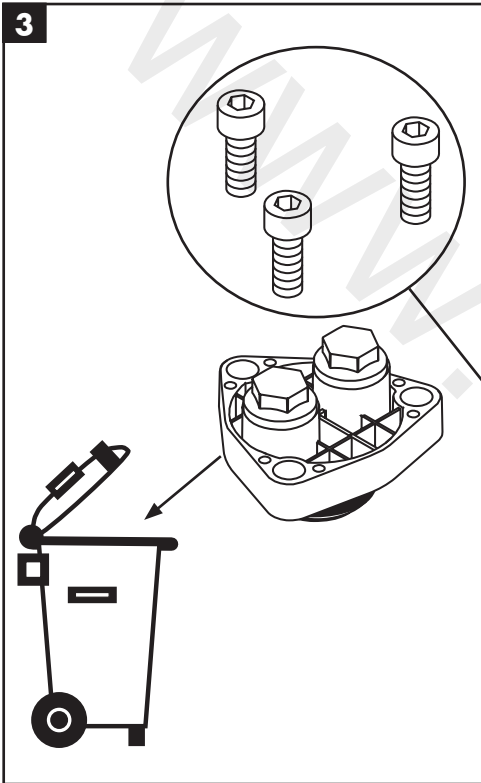

Verlängerung 60 mm #93882000 (siehe Seite 11)

Reinigung (siehe Seite 6)

Warm- und Kaltwasseranschlüsse wurden vertauscht (siehe Seite 8)

Bedienung (siehe Seite 5)

Störung	Ursache	Abhilfe
Wenig Wasser	- Siebdichtung der Brause verschmutzt	- Siebdichtung zwischen Brause und Schlauch reinigen
	- Rückflussverhinderer sitzt fest	- Rückflussverhinderer reinigen ggf. austauschen
Armatur schwergängig	- Kartusche defekt, verkalkt	- Kartusche austauschen
Armatur tropft	- Kartusche defekt, verkalkt	- Kartusche austauschen
Auslauftemperatur stimmt nicht mit der eingestellten Temperatur überein	- Warm- und Kaltwasseranschlüsse wurden vertauscht	- Funktionsblock um 180° verdreht einbauen (siehe Seite 8)
Durchlauferhitzer schaltet nicht ein	- Siebdichtung der Brause verschmutzt	- Siebdichtung zwischen Brause und Schlauch reinigen
	- Drossel in der Handbrause nicht ausgebaut	- Drossel aus der Handbrause entfernen