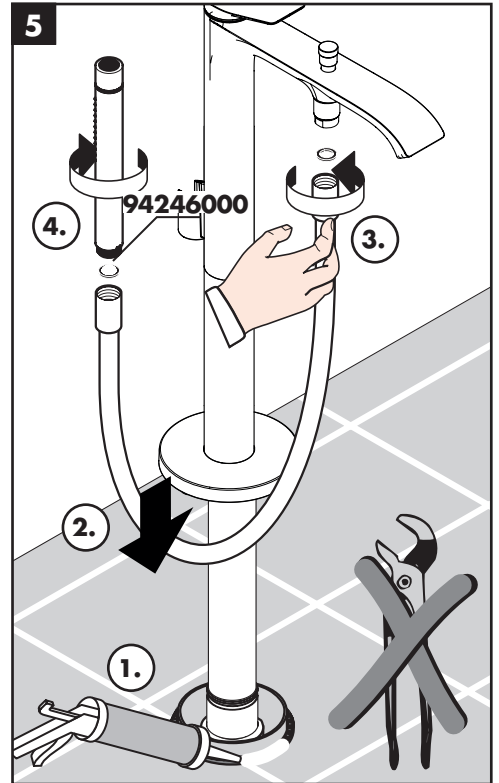

Verlängerung 60 mm #93882000 (siehe Seite 11)

Reinigung (siehe Seite 6)

Warm- und Kaltwasseranschlüsse wurden vertauscht (siehe Seite 8)

Bedienung (siehe Seite 5)

Störung	Ursache	Abhilfe
Wenig Wasser	- Siebdichtung der Brause verschmutzt	- Siebdichtung zwischen Brause und Schlauch reinigen
	- Rückflussverhinderer sitzt fest	- Rückflussverhinderer reinigen ggf. austauschen
Armatur schwergängig	- Kartusche defekt, verkalkt	- Kartusche austauschen
Armatur tropft	- Kartusche defekt, verkalkt	- Kartusche austauschen
Auslauftemperatur stimmt nicht mit der eingestellten Temperatur überein	- Warm- und Kaltwasseranschlüsse wurden vertauscht	- Funktionsblock um 180° verdreht einbauen (siehe Seite 8)
Durchlauferhitzer schaltet nicht ein	- Siebdichtung der Brause verschmutzt	- Siebdichtung zwischen Brause und Schlauch reinigen
	- Drossel in der Handbrause nicht ausgebaut	- Drossel aus der Handbrause entfernen