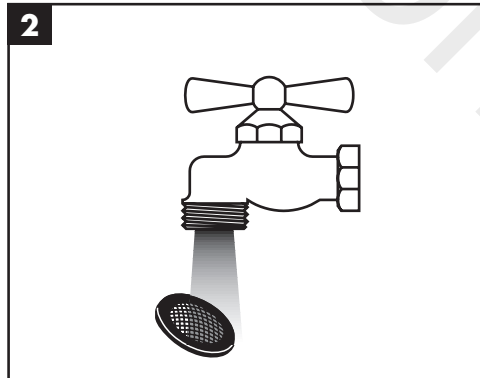

EN Cleaning recommendation / Warranty / Contact

DE Reinigungsempfehlung / Garantie / Kontakt

EN Just clean: simply rub over the spray nozzles to remove lime scale.

DE Einfach sauber: Kalk lässt sich von den Noppen ganz leicht abrubbeln.