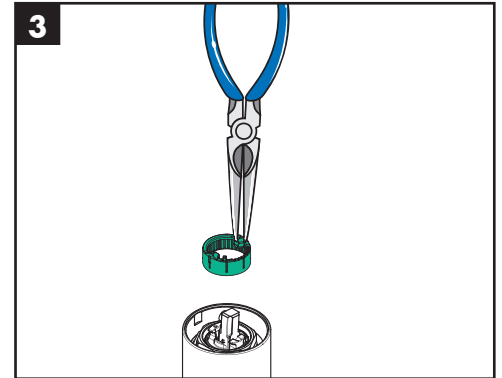

Verlängerung 60 mm #93882000 (siehe Seite 11)

Reinigung (siehe Seite 6)

Warm- und Kaltwasseranschlüsse wurden vertauscht (siehe Seite 8)

Bedienung (siehe Seite 5)

Störung	Ursache	Abhilfe
Wenig Wasser	- Siebdichtung der Brause verschmutzt	- Siebdichtung zwischen Brause und Schlauch reinigen
	- Rückflussverhinderer sitzt fest	- Rückflussverhinderer reinigen ggf. austauschen
Armatur schwergängig	- Kartusche defekt, verkalkt	- Kartusche austauschen
Armatur tropft	- Kartusche defekt, verkalkt	- Kartusche austauschen
Auslauftemperatur stimmt nicht mit der eingestellten Temperatur überein	- Warm- und Kaltwasseranschlüsse wurden vertauscht	- Funktionsblock um 180° verdreht einbauen (siehe Seite 8)
Durchlauferhitzer schaltet nicht ein	- Siebdichtung der Brause verschmutzt	- Siebdichtung zwischen Brause und Schlauch reinigen
	- Drossel in der Handbrause nicht ausgebaut	- Drossel aus der Handbrause entfernen