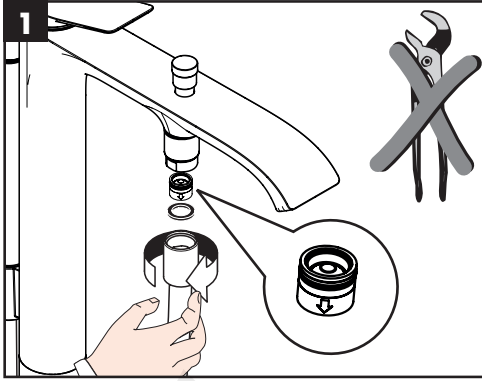

EN Cleaning recommendation / Warranty / Contact

DE Reinigungsempfehlung / Garantie / Kontakt

EN Just clean: simply rub over the spray nozzles to remove lime scale.

DE Einfach sauber: Kalk lässt sich von den Noppen ganz leicht abrubbeln.