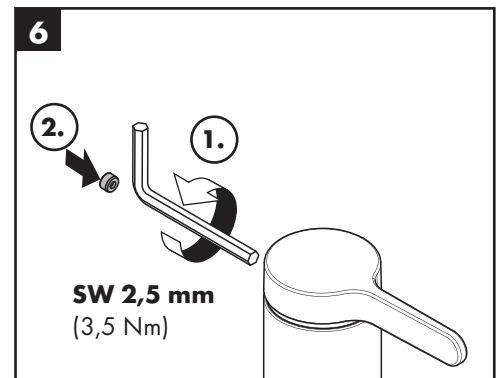

Verlängerung 60 mm #93882000 (siehe Seite 11)

Reinigung (siehe Seite 6)

Warm- und Kaltwasseranschlüsse wurden vertauscht (siehe Seite 8)

Bedienung (siehe Seite 5)

Störung	Ursache	Abhilfe
Wenig Wasser	- Siebdichtung der Brause verschmutzt	- Siebdichtung zwischen Brause und Schlauch reinigen
	- Rückflussverhinderer sitzt fest	- Rückflussverhinderer reinigen ggf. austauschen
Armatur schwergängig	- Kartusche defekt, verkalkt	- Kartusche austauschen
Armatur tropft	- Kartusche defekt, verkalkt	- Kartusche austauschen
Auslauftemperatur stimmt nicht mit der eingestellten Temperatur überein	- Warm- und Kaltwasseranschlüsse wurden vertauscht	- Funktionsblock um 180° verdreht einbauen (siehe Seite 8)
Durchlauferhitzer schaltet nicht ein	- Siebdichtung der Brause verschmutzt	- Siebdichtung zwischen Brause und Schlauch reinigen
	- Drossel in der Handbrause nicht ausgebaut	- Drossel aus der Handbrause entfernen