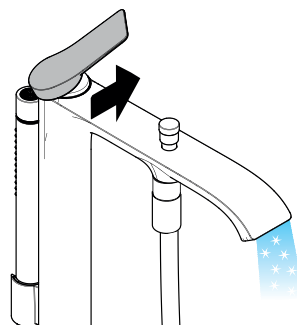

open / öffnen

close / schließen

hot / warm

cold / kalt