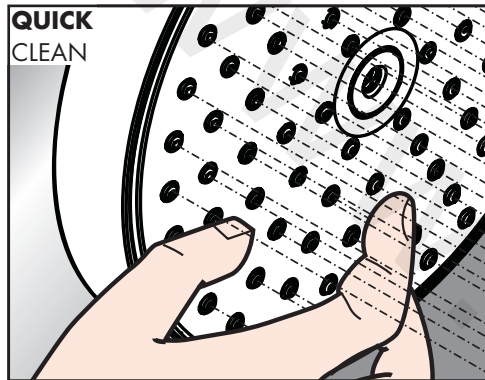

EN Cleaning recommendation / Warranty / Contact

DE Reinigungsempfehlung / Garantie / Kontakt

EN Just clean: simply rub over the spray nozzles to remove lime scale.

DE Einfach sauber: Kalk lässt sich von den Noppen ganz leicht abrubbeln.