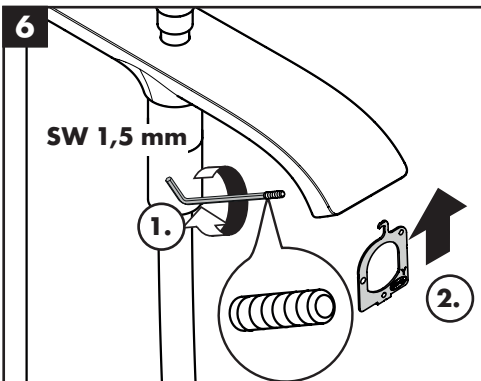

Verlängerung 60 mm #93882000 (siehe Seite 11)

Reinigung (siehe Seite 6)

Warm- und Kaltwasseranschlüsse wurden vertauscht (siehe Seite 8)

Bedienung (siehe Seite 5)

Störung	Ursache	Abhilfe
Wenig Wasser	- Siebdichtung der Brause verschmutzt	- Siebdichtung zwischen Brause und Schlauch reinigen
	- Rückflussverhinderer sitzt fest	- Rückflussverhinderer reinigen ggf. austauschen
Armatur schwergängig	- Kartusche defekt, verkalkt	- Kartusche austauschen
Armatur tropft	- Kartusche defekt, verkalkt	- Kartusche austauschen
Auslauftemperatur stimmt nicht mit der eingestellten Temperatur überein	- Warm- und Kaltwasseranschlüsse wurden vertauscht	- Funktionsblock um 180° verdreht einbauen (siehe Seite 8)
Durchlauferhitzer schaltet nicht ein	- Siebdichtung der Brause verschmutzt	- Siebdichtung zwischen Brause und Schlauch reinigen
	- Drossel in der Handbrause nicht ausgebaut	- Drossel aus der Handbrause entfernen