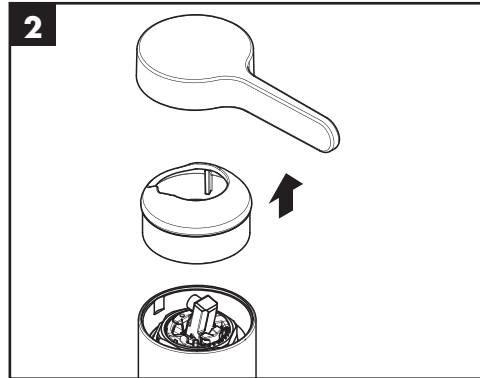

Verlängerung 60 mm #93882000 (siehe Seite 11)

Reinigung (siehe Seite 6)

Warm- und Kaltwasseranschlüsse wurden vertauscht (siehe Seite 8)

Bedienung (siehe Seite 5)

Störung	Ursache	Abhilfe
Wenig Wasser	- Siebdichtung der Brause verschmutzt	- Siebdichtung zwischen Brause und Schlauch reinigen
	- Rückflussverhinderer sitzt fest	- Rückflussverhinderer reinigen ggf. austauschen
Armatur schwergängig	- Kartusche defekt, verkalkt	- Kartusche austauschen
Armatur tropft	- Kartusche defekt, verkalkt	- Kartusche austauschen
Auslauftemperatur stimmt nicht mit der eingestellten Temperatur überein	- Warm- und Kaltwasseranschlüsse wurden vertauscht	- Funktionsblock um 180° verdreht einbauen (siehe Seite 8)
Durchlauferhitzer schaltet nicht ein	- Siebdichtung der Brause verschmutzt	- Siebdichtung zwischen Brause und Schlauch reinigen
	- Drossel in der Handbrause nicht ausgebaut	- Drossel aus der Handbrause entfernen