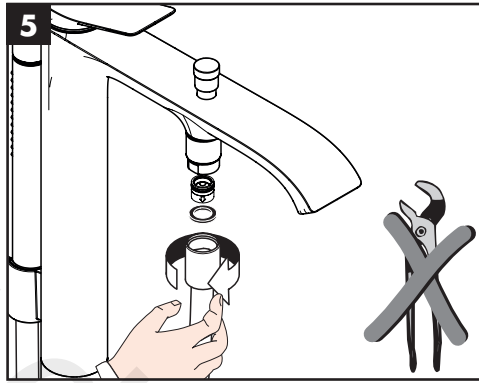

EN Cleaning recommendation / Warranty / Contact

DE Reinigungsempfehlung / Garantie / Kontakt

EN Just clean: simply rub over the spray nozzles to remove lime scale.

DE Einfach sauber: Kalk lässt sich von den Noppen ganz leicht abrubbeln.