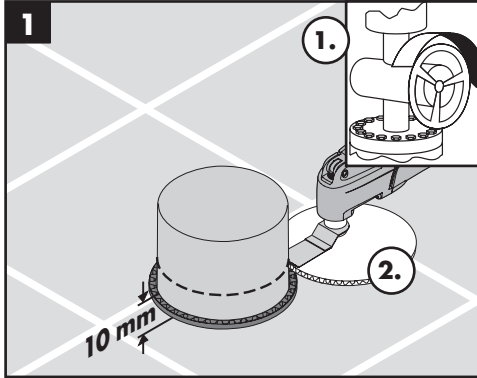

Verlängerung 60 mm #93882000 (siehe Seite 11)

Reinigung (siehe Seite 6)

Warm- und Kaltwasseranschlüsse wurden vertauscht (siehe Seite 8)

Bedienung (siehe Seite 5)

Störung	Ursache	Abhilfe
Wenig Wasser	- Siebdichtung der Brause verschmutzt	- Siebdichtung zwischen Brause und Schlauch reinigen
	- Rückflussverhinderer sitzt fest	- Rückflussverhinderer reinigen ggf. austauschen
Armatur schwergängig	- Kartusche defekt, verkalkt	- Kartusche austauschen
Armatur tropft	- Kartusche defekt, verkalkt	- Kartusche austauschen
Auslauftemperatur stimmt nicht mit der eingestellten Temperatur überein	- Warm- und Kaltwasseranschlüsse wurden vertauscht	- Funktionsblock um 180° verdreht einbauen (siehe Seite 8)
Durchlauferhitzer schaltet nicht ein	- Siebdichtung der Brause verschmutzt	- Siebdichtung zwischen Brause und Schlauch reinigen
	- Drossel in der Handbrause nicht ausgebaut	- Drossel aus der Handbrause entfernen