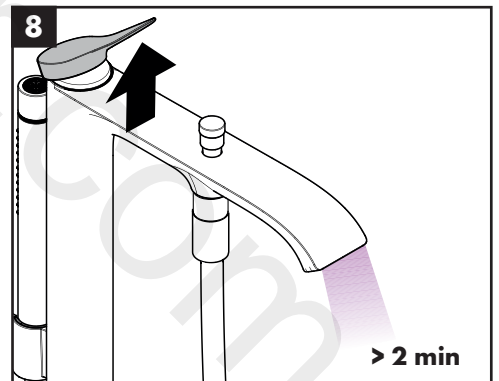

Verlängerung 60 mm #93882000 (siehe Seite 11)

Reinigung (siehe Seite 6)

Warm- und Kaltwasseranschlüsse wurden vertauscht (siehe Seite 8)

Bedienung (siehe Seite 5)

Störung	Ursache	Abhilfe
Wenig Wasser	- Siebdichtung der Brause verschmutzt	- Siebdichtung zwischen Brause und Schlauch reinigen
	- Rückflussverhinderer sitzt fest	- Rückflussverhinderer reinigen ggf. austauschen
Armatur schwergängig	- Kartusche defekt, verkalkt	- Kartusche austauschen
Armatur tropft	- Kartusche defekt, verkalkt	- Kartusche austauschen
Auslauftemperatur stimmt nicht mit der eingestellten Temperatur überein	- Warm- und Kaltwasseranschlüsse wurden vertauscht	- Funktionsblock um 180° verdreht einbauen (siehe Seite 8)
Durchlauferhitzer schaltet nicht ein	- Siebdichtung der Brause verschmutzt	- Siebdichtung zwischen Brause und Schlauch reinigen
	- Drossel in der Handbrause nicht ausgebaut	- Drossel aus der Handbrause entfernen