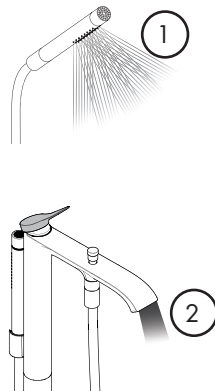

Vivenis
75445XX9