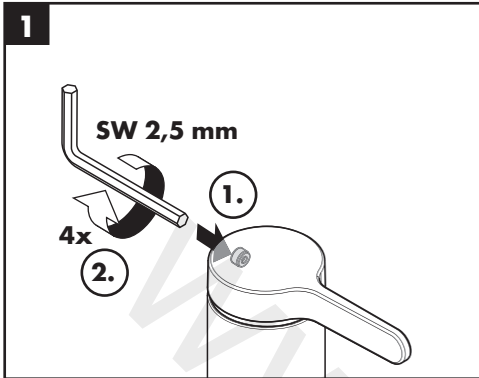

Verlängerung 60 mm #93882000 (siehe Seite 11)

Reinigung (siehe Seite 6)

Warm- und Kaltwasseranschlüsse wurden vertauscht (siehe Seite 8)

Bedienung (siehe Seite 5)

Störung	Ursache	Abhilfe
Wenig Wasser	- Siebdichtung der Brause verschmutzt	- Siebdichtung zwischen Brause und Schlauch reinigen
	- Rückflussverhinderer sitzt fest	- Rückflussverhinderer reinigen ggf. austauschen
Armatur schwergängig	- Kartusche defekt, verkalkt	- Kartusche austauschen
Armatur tropft	- Kartusche defekt, verkalkt	- Kartusche austauschen
Auslauftemperatur stimmt nicht mit der eingestellten Temperatur überein	- Warm- und Kaltwasseranschlüsse wurden vertauscht	- Funktionsblock um 180° verdreht einbauen (siehe Seite 8)
Durchlauferhitzer schaltet nicht ein	- Siebdichtung der Brause verschmutzt	- Siebdichtung zwischen Brause und Schlauch reinigen
	- Drossel in der Handbrause nicht ausgebaut	- Drossel aus der Handbrause entfernen