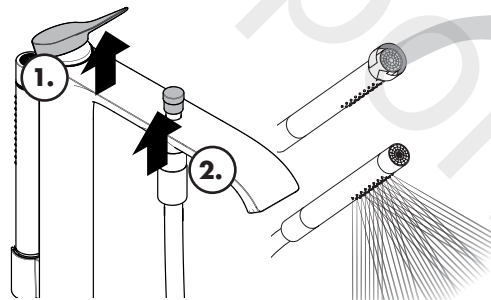

open / öffnen

close / schließen