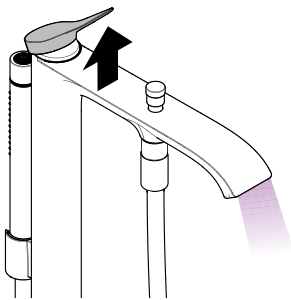

Verlängerung 60 mm #93882000 (siehe Seite 11)

Reinigung (siehe Seite 6)

Warm- und Kaltwasseranschlüsse wurden vertauscht (siehe Seite 8)

Bedienung (siehe Seite 5)

Störung	Ursache	Abhilfe
Wenig Wasser	- Siebdichtung der Brause verschmutzt	- Siebdichtung zwischen Brause und Schlauch reinigen
	- Rückflussverhinderer sitzt fest	- Rückflussverhinderer reinigen ggf. austauschen
Armatur schwergängig	- Kartusche defekt, verkalkt	- Kartusche austauschen
Armatur tropft	- Kartusche defekt, verkalkt	- Kartusche austauschen
Auslauftemperatur stimmt nicht mit der eingestellten Temperatur überein	- Warm- und Kaltwasseranschlüsse wurden vertauscht	- Funktionsblock um 180° verdreht einbauen (siehe Seite 8)
Durchlauferhitzer schaltet nicht ein	- Siebdichtung der Brause verschmutzt	- Siebdichtung zwischen Brause und Schlauch reinigen
	- Drossel in der Handbrause nicht ausgebaut	- Drossel aus der Handbrause entfernen