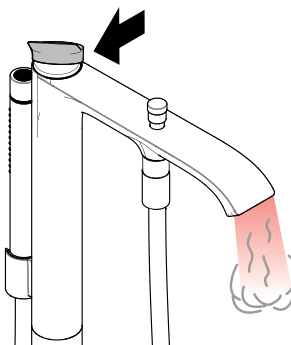

open / öffnen

close / schließen

hot / warm

cold / kalt