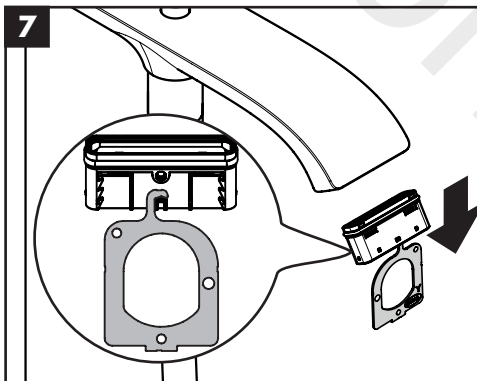

Verlängerung 60 mm #93882000 (siehe Seite 11)

Reinigung (siehe Seite 6)

Warm- und Kaltwasseranschlüsse wurden vertauscht (siehe Seite 8)

Bedienung (siehe Seite 5)

Störung	Ursache	Abhilfe
Wenig Wasser	- Siebdichtung der Brause verschmutzt	- Siebdichtung zwischen Brause und Schlauch reinigen
	- Rückflussverhinderer sitzt fest	- Rückflussverhinderer reinigen ggf. austauschen
Armatur schwergängig	- Kartusche defekt, verkalkt	- Kartusche austauschen
Armatur tropft	- Kartusche defekt, verkalkt	- Kartusche austauschen
Auslauftemperatur stimmt nicht mit der eingestellten Temperatur überein	- Warm- und Kaltwasseranschlüsse wurden vertauscht	- Funktionsblock um 180° verdreht einbauen (siehe Seite 8)
Durchlauferhitzer schaltet nicht ein	- Siebdichtung der Brause verschmutzt	- Siebdichtung zwischen Brause und Schlauch reinigen
	- Drossel in der Handbrause nicht ausgebaut	- Drossel aus der Handbrause entfernen