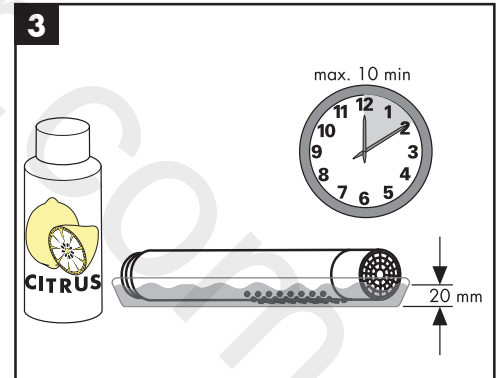

EN Cleaning recommendation / Warranty / Contact

DE Reinigungsempfehlung / Garantie / Kontakt

EN Just clean: simply rub over the spray nozzles to remove lime scale.

DE Einfach sauber: Kalk lässt sich von den Noppen ganz leicht abrubbeln.