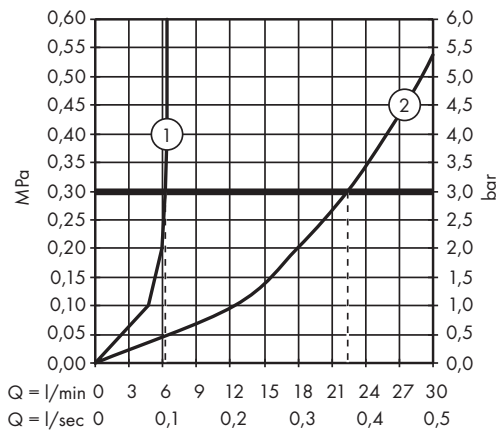

Vivenis
75445XX9