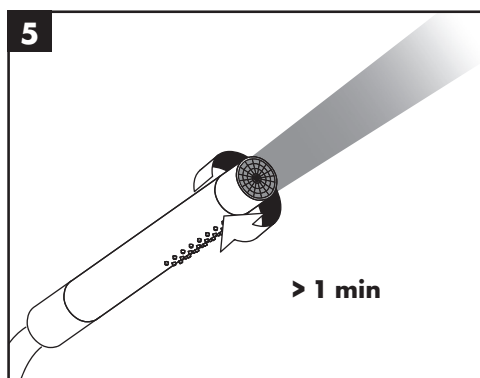

EN Cleaning recommendation / Warranty / Contact

DE Reinigungsempfehlung / Garantie / Kontakt

EN Just clean: simply rub over the spray nozzles to remove lime scale.

DE Einfach sauber: Kalk lässt sich von den Noppen ganz leicht abrubbeln.