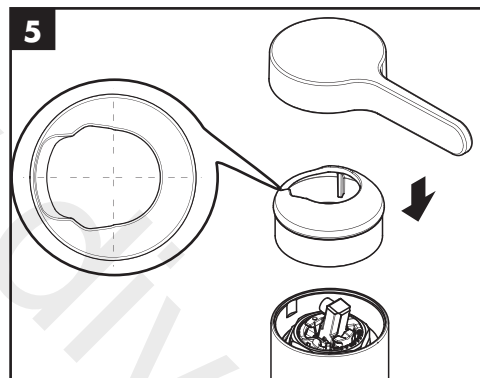

Verlängerung 60 mm #93882000 (siehe Seite 11)

Reinigung (siehe Seite 6)

Warm- und Kaltwasseranschlüsse wurden vertauscht (siehe Seite 8)

Bedienung (siehe Seite 5)

Störung	Ursache	Abhilfe
Wenig Wasser	- Siebdichtung der Brause verschmutzt	- Siebdichtung zwischen Brause und Schlauch reinigen
	- Rückflussverhinderer sitzt fest	- Rückflussverhinderer reinigen ggf. austauschen
Armatur schwergängig	- Kartusche defekt, verkalkt	- Kartusche austauschen
Armatur tropft	- Kartusche defekt, verkalkt	- Kartusche austauschen
Auslauftemperatur stimmt nicht mit der eingestellten Temperatur überein	- Warm- und Kaltwasseranschlüsse wurden vertauscht	- Funktionsblock um 180° verdreht einbauen (siehe Seite 8)
Durchlauferhitzer schaltet nicht ein	- Siebdichtung der Brause verschmutzt	- Siebdichtung zwischen Brause und Schlauch reinigen
	- Drossel in der Handbrause nicht ausgebaut	- Drossel aus der Handbrause entfernen