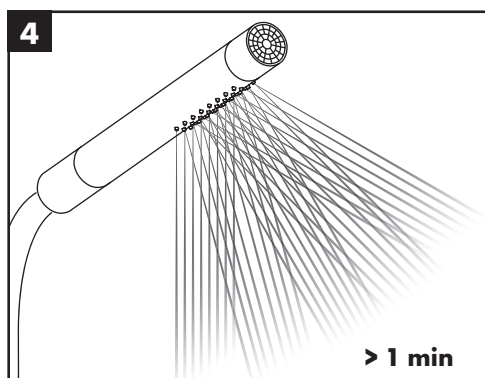

EN Cleaning recommendation / Warranty / Contact

DE Reinigungsempfehlung / Garantie / Kontakt

EN Just clean: simply rub over the spray nozzles to remove lime scale.

DE Einfach sauber: Kalk lässt sich von den Noppen ganz leicht abrubbeln.