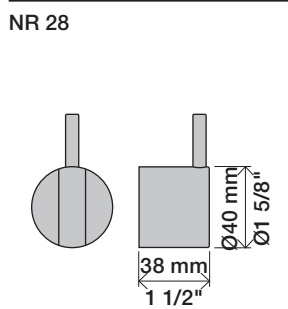

VR2260/VR1400/VR2019		
	35 - 47 mm	Std.
	25 - 35 mm	+10
	- 25 mm	+20
	5 - 15 mm	+30
	-5 - 5 mm	+40
	-15 - -5 mm	+50

NR 21

NR 21 - 1

		A
VR2279	16 mm	30 - 34 mm
VR2279B	12 mm	26 - 30 mm
VR2279C	8 mm	22 - 26 mm

NR 21 - 2

NR 21 - 3

NR 21 - 4

VR1260/VR1400/VR2019		
Tiles: Fliesen: Fliser:	Tegels: Carreaux:	
	3 - 15 mm	Std.
	15 - 25 mm	+10
	25 - 35 mm	+20
	35 - 45 mm	+30
	45 - 55 mm	+40
	55 - 65 mm	+50

VR1260/VR1400/VR2019		
	40 - 52 mm	Std.
	30 - 40 mm	+10
	20 - 30 mm	+20
	10 - 20 mm	+30
	0 - 10 mm	+40
	-10 - 0 mm	+50

NR 19/NR24

NR 19:
Ø40 mm
Ø1 5/8"

NR 24:
Ø43 mm
Ø1 3/4"

38 mm
1 1/2"

NR 28 - 1

VR3279 VR3279B VR3279C

A

	A	
VR3279	16 mm	31 - 36 mm
VR3279B	12 mm	27 - 32 mm
VR3279C	8 mm	23 - 28 mm

NR 19 - 1
NR 24 - 1

VR2204 VR2204B VR2204C

NR 19 - VR665

A

	A	
VR665	16 mm	ALL
VR2204	16 mm	16 - 21 mm
VR2204B	12 mm	11 - 17 mm
VR2204C	8 mm	7 - 13 mm