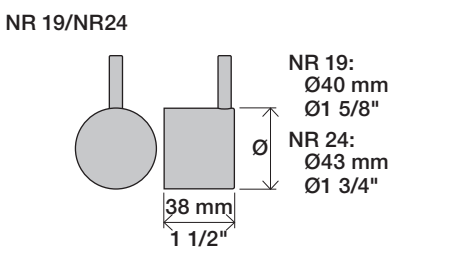

VR2260/VR1400/VR2019		
	35 - 47 mm	Std.
	25 - 35 mm	+10
	- 25 mm	+20
	5 - 15 mm	+30
	-5 - 5 mm	+40
	-15 - -5 mm	+50

NR 21

NR 21 - 1

		A
VR2279	16 mm	30 - 34 mm
VR2279B	12 mm	26 - 30 mm
VR2279C	8 mm	22 - 26 mm

NR 21 - 2

NR 21 - 3

NR 21 - 4

VR1260/VR1400/VR2019		
Tiles: Fliesen: Fliser:	Tegels: Carreaux:	
	3 - 15 mm	Std.
	15 - 25 mm	+10
	25 - 35 mm	+20
	35 - 45 mm	+30
	45 - 55 mm	+40
	55 - 65 mm	+50

VR1260/VR1400/VR2019		
	40 - 52 mm	Std.
	30 - 40 mm	+10
	20 - 30 mm	+20
	10 - 20 mm	+30
	0 - 10 mm	+40
	-10 - 0 mm	+50

NR 28 - 1

VR3279 VR3279B VR3279C

A

	A	
VR3279	16 mm	31 - 36 mm
VR3279B	12 mm	27 - 32 mm
VR3279C	8 mm	23 - 28 mm

NR 19 - 1
NR 24 - 1

VR2204 VR2204B VR2204C

NR 19 - VR665

A

	A	
VR665	16 mm	ALL
VR2204	16 mm	16 - 21 mm
VR2204B	12 mm	11 - 17 mm
VR2204C	8 mm	7 - 13 mm