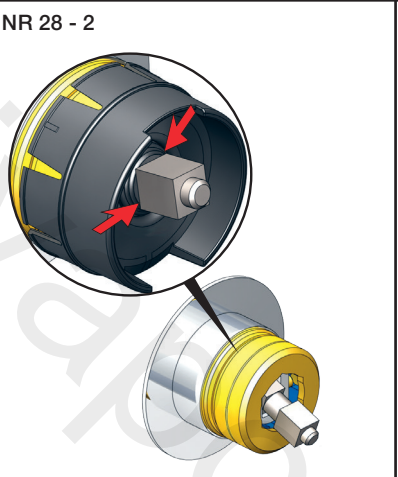

VR2260/VR1400/VR2019		
	35 - 47 mm	Std.
	25 - 35 mm	+10
	- 25 mm	+20
	5 - 15 mm	+30
	-5 - 5 mm	+40
	-15 - -5 mm	+50

NR 21

NR 21 - 1

		A
VR2279	16 mm	30 - 34 mm
VR2279B	12 mm	26 - 30 mm
VR2279C	8 mm	22 - 26 mm

NR 21 - 2

NR 21 - 3

NR 21 - 4

VR1260/VR1400/VR2019		
Tiles: Fliesen: Fliser:	Tegels: Carreaux:	
	3 - 15 mm	Std.
	15 - 25 mm	+10
	25 - 35 mm	+20
	35 - 45 mm	+30
	45 - 55 mm	+40
	55 - 65 mm	+50

VR1260/VR1400/VR2019		
	40 - 52 mm	Std.
	30 - 40 mm	+10
	20 - 30 mm	+20
	10 - 20 mm	+30
	0 - 10 mm	+40
	-10 - 0 mm	+50

NR 28 - 1

VR3279 VR3279B VR3279C

A

	A	
VR3279	16 mm	31 - 36 mm
VR3279B	12 mm	27 - 32 mm
VR3279C	8 mm	23 - 28 mm

NR 19 - 1
NR 24 - 1

VR2204 VR2204B VR2204C

NR 19 - VR665

A