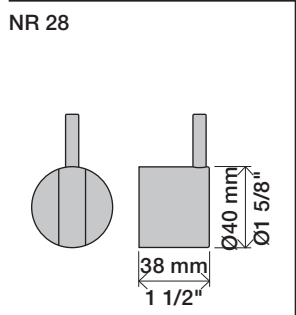

VR2260/VR1400/VR2019		
	35 - 47 mm	Std.
	25 - 35 mm	+10
	- 25 mm	+20
	5 - 15 mm	+30
	-5 - 5 mm	+40
	-15 - -5 mm	+50

NR 21

NR 21 - 1

		A
VR2279	16 mm	30 - 34 mm
VR2279B	12 mm	26 - 30 mm
VR2279C	8 mm	22 - 26 mm

NR 21 - 2

NR 21 - 3

NR 21 - 4

VR1260/VR1400/VR2019		
Tiles: Fliesen: Fliser:	Tegels: Carreaux:	
	3 - 15 mm	Std.
	15 - 25 mm	+10
	25 - 35 mm	+20
	35 - 45 mm	+30
	45 - 55 mm	+40
	55 - 65 mm	+50

VR1260/VR1400/VR2019		
	40 - 52 mm	Std.
	30 - 40 mm	+10
	20 - 30 mm	+20
	10 - 20 mm	+30
	0 - 10 mm	+40
	-10 - 0 mm	+50

NR 28 - 1

VR3279 VR3279B VR3279C

A

	A	
VR3279	16 mm	31 - 36 mm
VR3279B	12 mm	27 - 32 mm
VR3279C	8 mm	23 - 28 mm

NR 19 - 1
NR 24 - 1

VR2204 VR2204B VR2204C

NR 19 - VR665

A

	A	
VR665	16 mm	ALL
VR2204	16 mm	16 - 21 mm
VR2204B	12 mm	11 - 17 mm
VR2204C	8 mm	7 - 13 mm