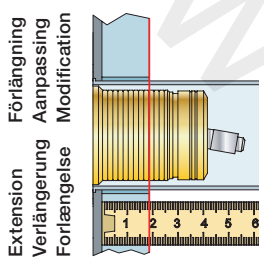

VR2260/VR1400/VR2019		
	35 - 47 mm	Std.
	25 - 35 mm	+10
	- 25 mm	+20
	5 - 15 mm	+30
	-5 - 5 mm	+40
	-15 - -5 mm	+50

NR 21

NR 21 - 1

		A
VR2279	16 mm	30 - 34 mm
VR2279B	12 mm	26 - 30 mm
VR2279C	8 mm	22 - 26 mm

NR 21 - 2

NR 21 - 3

NR 21 - 4

VR1260/VR1400/VR2019		
Tiles: Fliesen: Fliser:	Tegels: Carreaux:	
	3 - 15 mm	Std.
	15 - 25 mm	+10
	25 - 35 mm	+20
	35 - 45 mm	+30
	45 - 55 mm	+40
	55 - 65 mm	+50

VR1260/VR1400/VR2019		
	40 - 52 mm	Std.
	30 - 40 mm	+10
	20 - 30 mm	+20
	10 - 20 mm	+30
	0 - 10 mm	+40
	-10 - 0 mm	+50

NR 28 - 1

VR3279 VR3279B VR3279C

A

	A	
VR3279	16 mm	31 - 36 mm
VR3279B	12 mm	27 - 32 mm
VR3279C	8 mm	23 - 28 mm

NR 19 - 1
NR 24 - 1

VR2204 VR2204B VR2204C

NR 19 - VR665

A