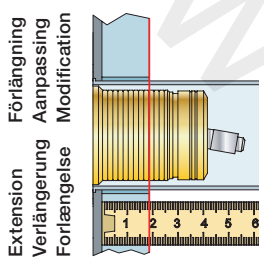

VR2260/VR1400/VR2019		
	35 - 47 mm	Std.
	25 - 35 mm	+10
	- 25 mm	+20
	5 - 15 mm	+30
	-5 - 5 mm	+40
	-15 - -5 mm	+50

NR 21

NR 21 - 1

		A
VR2279	16 mm	30 - 34 mm
VR2279B	12 mm	26 - 30 mm
VR2279C	8 mm	22 - 26 mm

NR 21 - 2

NR 21 - 3

NR 21 - 4

VR1260/VR1400/VR2019		
Tiles: Fliesen: Fliser:	Tegels: Carreaux:	
	3 - 15 mm	Std.
	15 - 25 mm	+10
	25 - 35 mm	+20
	35 - 45 mm	+30
	45 - 55 mm	+40
	55 - 65 mm	+50

VR1260/VR1400/VR2019		
	40 - 52 mm	Std.
	30 - 40 mm	+10
	20 - 30 mm	+20
	10 - 20 mm	+30
	0 - 10 mm	+40
	-10 - 0 mm	+50

NR 19/NR24

NR 19:  
Ø40 mm  
Ø1 5/8"

NR 24:  
Ø43 mm  
Ø1 3/4"

38 mm  
1 1/2"

NR 28

Ø40 mm  
Ø1 5/8"

38 mm  
1 1/2"

NR 28 - 1