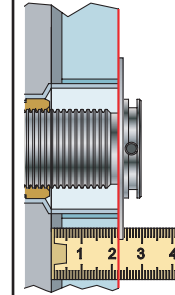

VOLA 080, 080D, 080DK, 080K, 080W

Fitting instruction
 Montageanleitung
 Monteringsvejledning
 Monteringsvægledning
 Montage hanledning
 Manuel de montage

Data	Bar:	1	2	3	4	5
081/081K	(l/min)	8	12	14	17	19
	(Gal/min)	2.1	3.2	3.7	4.5	5.0
081D	(l/min)	14	20	25	29	32
	(Gal/min)	3.7	5.3	6.6	7.7	8.5
080W	(l/min)	23	33	40	46	52
	(Gal/min)	6.1	8.6	11	12	14

Max. 65°C. 150°F

VR161:
 VR161K: 7 l/min - 1.8 Gal/min
 VR161D: 9 l/min - 2.5 Gal/min
 VR161F: 14 l/min - 3.7 Gal/min

080W: Min. flow: 14 l/min - 3.7 Gal/min.

www.vola.com
 mnt_080_V1_40998355

Extension
Verlängerung

Forlængerdele
Förlängning

Verlængstukken
Modification

T Min. 3 mm
Max. 65 mm

Y Min. 48 mm
Max. 110 mm

T	Y	VR2019/2020
3 - 15 mm	110 - 98 mm	Std.
15 - 25 mm	98 - 88 mm	+10
25 - 35 mm	88 - 78 mm	+20
35 - 45 mm	78 - 68 mm	+30
45 - 55 mm	68 - 58 mm	+40
55 - 65 mm	58 - 48 mm	+50