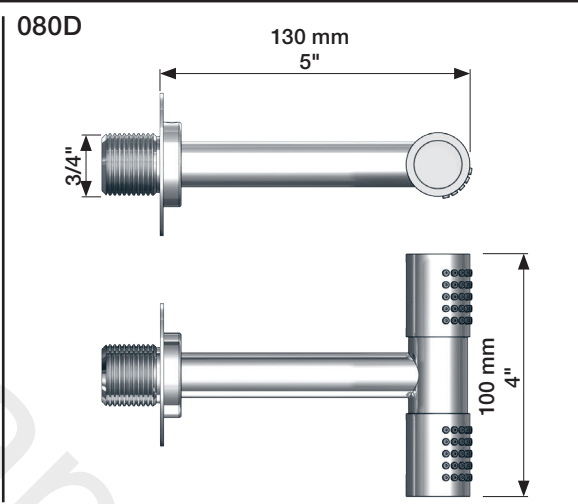

VOLA 080, 080D, 080DK, 080K, 080W

Fitting instruction
 Montageanleitung
 Monteringsvejledning
 Monteringsvægledning
 Montage hanledning
 Manuel de montage

Data	Bar:	1	2	3	4	5
081/081K	(l/min)	8	12	14	17	19
	(Gal/min)	2.1	3.2	3.7	4.5	5.0
081D	(l/min)	14	20	25	29	32
	(Gal/min)	3.7	5.3	6.6	7.7	8.5
080W	(l/min)	23	33	40	46	52
	(Gal/min)	6.1	8.6	11	12	14

Max. 65°C. 150°F

VR161:
 VR161K: 7 l/min - 1.8 Gal/min
 VR161D: 9 l/min - 2.5 Gal/min
 VR161F: 14 l/min - 3.7 Gal/min

080W: Min. flow: 14 l/min - 3.7 Gal/min.

www.vola.com
 mnt_080_V1_40998355

Extension
Verlängerung

Forlængerdele
Förlängning

Verlængstukken
Modification

T Min. 3 mm
Max. 65 mm

Y Min. 48 mm
Max. 110 mm

T	Y	VR2019/2020
3 - 15 mm	110 - 98 mm	Std.
15 - 25 mm	98 - 88 mm	+10
25 - 35 mm	88 - 78 mm	+20
35 - 45 mm	78 - 68 mm	+30
45 - 55 mm	68 - 58 mm	+40
55 - 65 mm	58 - 48 mm	+50