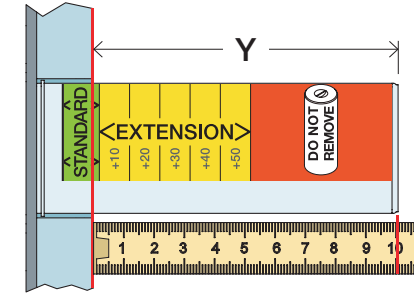

VOLA 080, 080D, 080DK, 080K, 080W

Fitting instruction
 Montageanleitung
 Monteringsvejledning
 Monteringsvægledning
 Montage hanledning
 Manuel de montage

Data	Bar:	1	2	3	4	5
081/081K	(l/min)	8	12	14	17	19
	(Gal/min)	2.1	3.2	3.7	4.5	5.0
081D	(l/min)	14	20	25	29	32
	(Gal/min)	3.7	5.3	6.6	7.7	8.5
080W	(l/min)	23	33	40	46	52
	(Gal/min)	6.1	8.6	11	12	14

Max. 65°C. 150°F

VR161:
 VR161K: 7 l/min - 1.8 Gal/min
 VR161D: 9 l/min - 2.5 Gal/min
 VR161F: 14 l/min - 3.7 Gal/min

080W: Min. flow: 14 l/min - 3.7 Gal/min.

www.vola.com
 mnt_080_V1_40998355

Extension
Verlängerung

Forlængerdele
Förlängning

Verlængstukken
Modification

T Min. 3 mm
Max. 65 mm

Y Min. 48 mm
Max. 110 mm

T	Y	VR2019/2020
3 - 15 mm	110 - 98 mm	Std.
15 - 25 mm	98 - 88 mm	+10
25 - 35 mm	88 - 78 mm	+20
35 - 45 mm	78 - 68 mm	+30
45 - 55 mm	68 - 58 mm	+40
55 - 65 mm	58 - 48 mm	+50