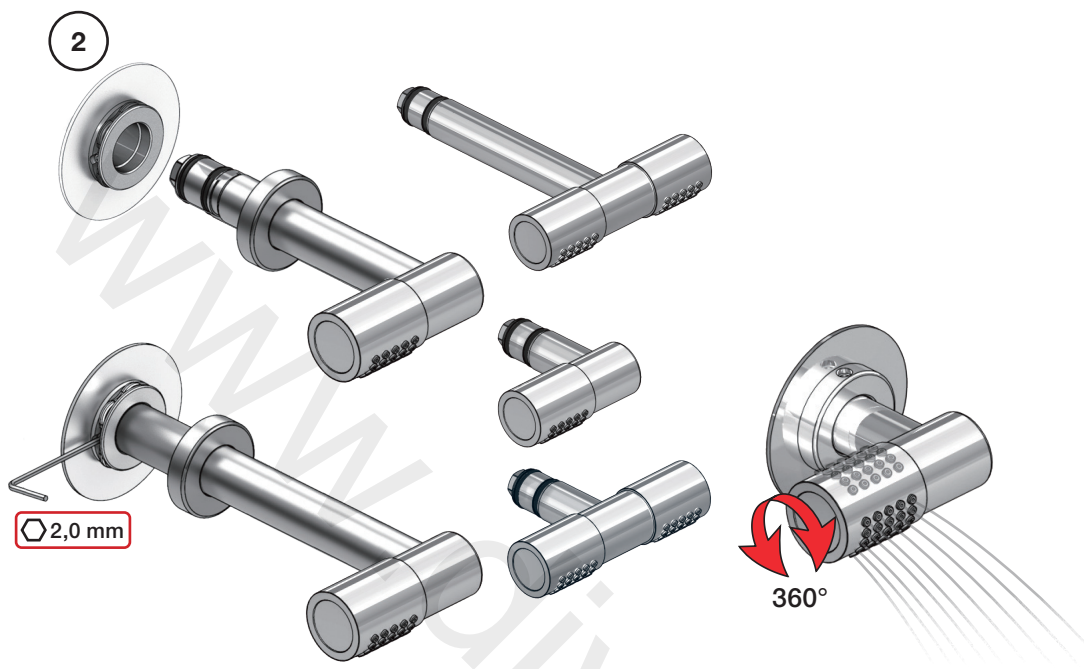

VOLA 080, 080D, 080DK, 080K, 080W

Fitting instruction
 Montageanleitung
 Monteringsvejledning
 Monteringsvægledning
 Montage hanledning
 Manuel de montage

Data	Bar:	1	2	3	4	5
081/081K	(l/min)	8	12	14	17	19
	(Gal/min)	2.1	3.2	3.7	4.5	5.0
081D	(l/min)	14	20	25	29	32
	(Gal/min)	3.7	5.3	6.6	7.7	8.5
080W	(l/min)	23	33	40	46	52
	(Gal/min)	6.1	8.6	11	12	14

Max. 65°C. 150°F

VR161:
 VR161K: 7 l/min - 1.8 Gal/min
 VR161D: 9 l/min - 2.5 Gal/min
 VR161F: 14 l/min - 3.7 Gal/min

080W: Min. flow: 14 l/min - 3.7 Gal/min.

www.vola.com
 mnt_080_V1_40998355

Extension
Verlängerung

Forlængerdele
Förlängning

Verlængstukken
Modification

T Min. 3 mm
Max. 65 mm

Y Min. 48 mm
Max. 110 mm

T	Y	VR2019/2020
3 - 15 mm	110 - 98 mm	Std.
15 - 25 mm	98 - 88 mm	+10
25 - 35 mm	88 - 78 mm	+20
35 - 45 mm	78 - 68 mm	+30
45 - 55 mm	68 - 58 mm	+40
55 - 65 mm	58 - 48 mm	+50