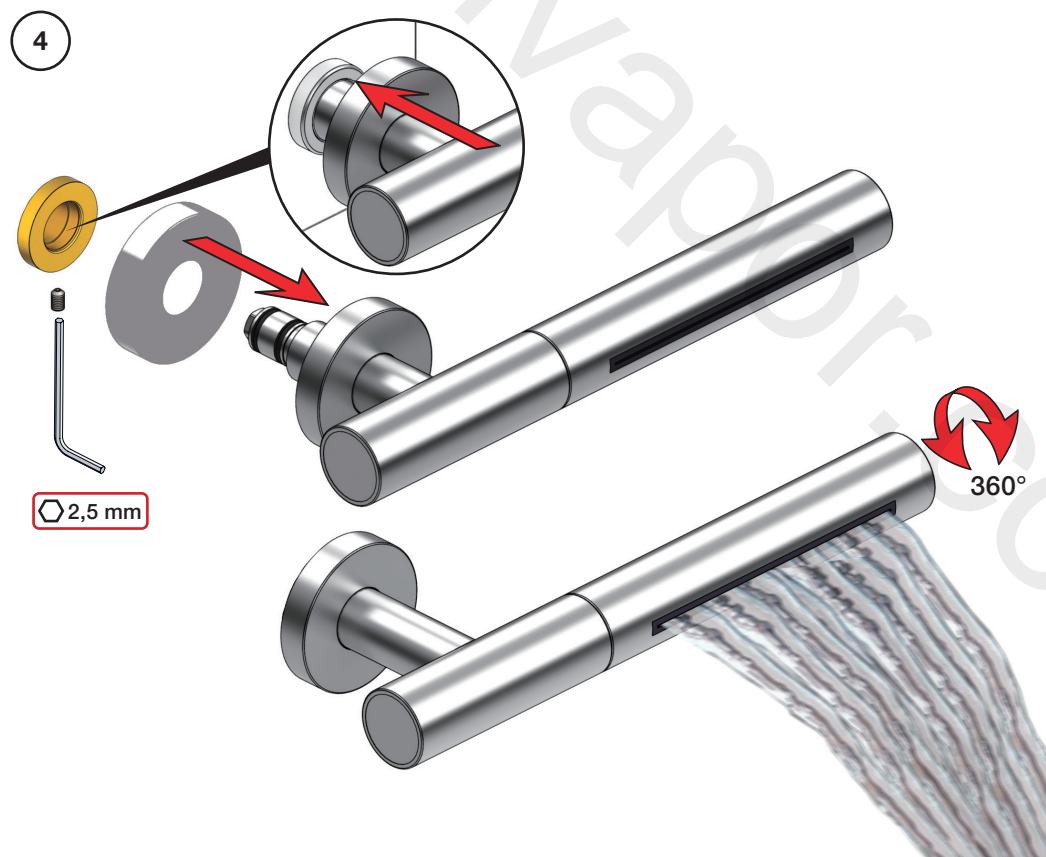

Forlængerdele
Förlängning

Verlængstukken
Modification

T Min. 3 mm
Max. 65 mm

Y Min. 48 mm
Max. 110 mm

T	Y	VR2019/2020
3 - 15 mm	110 - 98 mm	Std.
15 - 25 mm	98 - 88 mm	+10
25 - 35 mm	88 - 78 mm	+20
35 - 45 mm	78 - 68 mm	+30
45 - 55 mm	68 - 58 mm	+40
55 - 65 mm	58 - 48 mm	+50