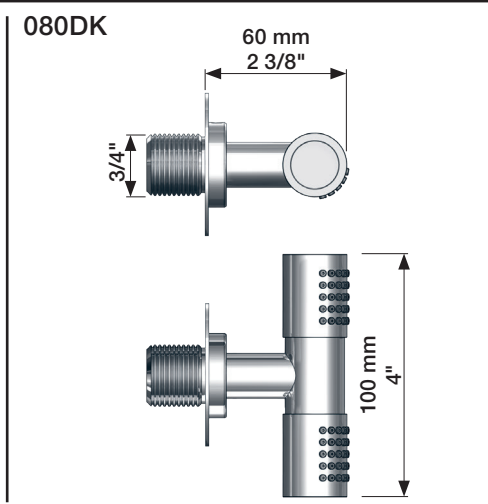

VOLA 080, 080D, 080DK, 080K, 080W

Fitting instruction
 Montageanleitung
 Monteringsvejledning
 Monteringsvægledning
 Montage hanledning
 Manuel de montage

Data	Bar:	1	2	3	4	5
081/081K	(l/min)	8	12	14	17	19
	(Gal/min)	2.1	3.2	3.7	4.5	5.0
081D	(l/min)	14	20	25	29	32
	(Gal/min)	3.7	5.3	6.6	7.7	8.5
080W	(l/min)	23	33	40	46	52
	(Gal/min)	6.1	8.6	11	12	14

Max. 65°C. 150°F

VR161:
 VR161K: 7 l/min - 1.8 Gal/min
 VR161D: 9 l/min - 2.5 Gal/min
 VR161F: 14 l/min - 3.7 Gal/min

080W: Min. flow: 14 l/min - 3.7 Gal/min.

www.vola.com
 mnt_080_V1_40998355

Extension
Verlängerung

Forlængerdele
Förlängning

Verlængstukken
Modification

T Min. 3 mm
Max. 65 mm

Y Min. 48 mm
Max. 110 mm

T	Y	VR2019/2020
3 - 15 mm	110 - 98 mm	Std.
15 - 25 mm	98 - 88 mm	+10
25 - 35 mm	88 - 78 mm	+20
35 - 45 mm	78 - 68 mm	+30
45 - 55 mm	68 - 58 mm	+40
55 - 65 mm	58 - 48 mm	+50