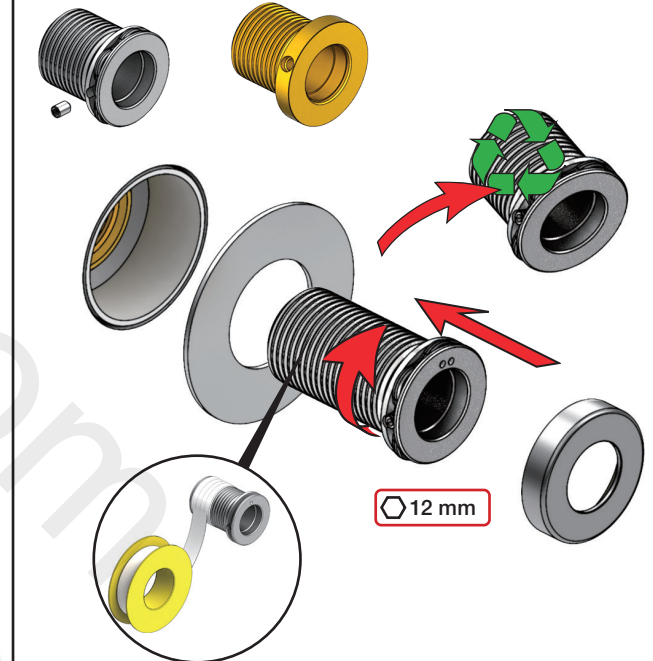

VR2019+

VR2020+