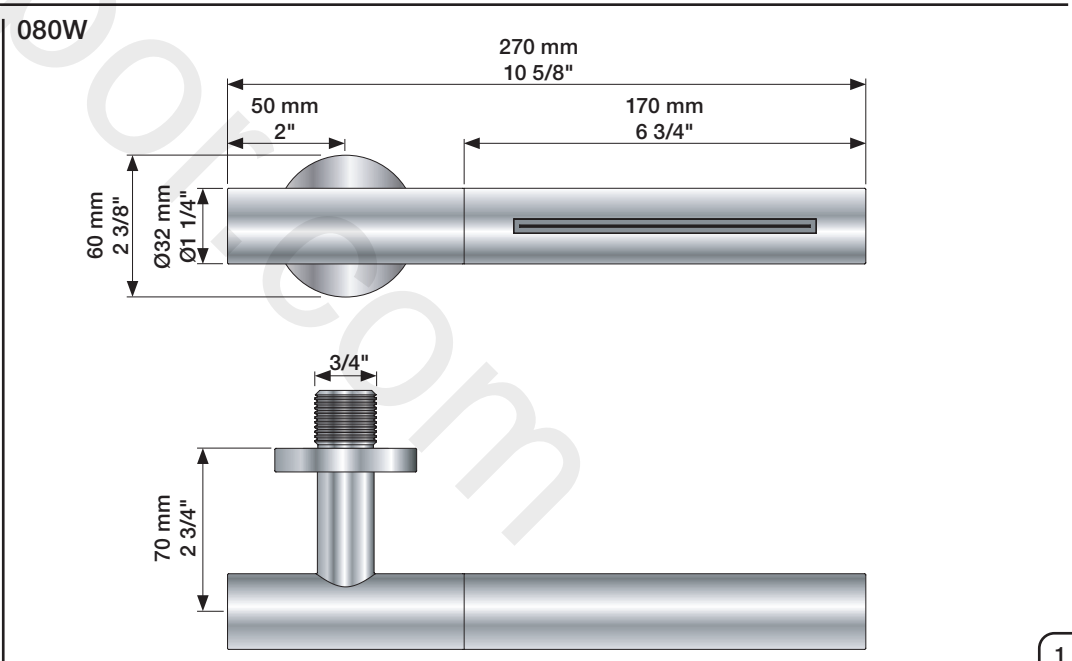

VOLA 080, 080D, 080DK, 080K, 080W

Fitting instruction
 Montageanleitung
 Monteringsvejledning
 Monteringsvægledning
 Montage hanledning
 Manuel de montage

Data	Bar:	1	2	3	4	5
081/081K	(l/min)	8	12	14	17	19
	(Gal/min)	2.1	3.2	3.7	4.5	5.0
081D	(l/min)	14	20	25	29	32
	(Gal/min)	3.7	5.3	6.6	7.7	8.5
080W	(l/min)	23	33	40	46	52
	(Gal/min)	6.1	8.6	11	12	14

Max. 65°C. 150°F

VR161:
 VR161K: 7 l/min - 1.8 Gal/min
 VR161D: 9 l/min - 2.5 Gal/min
 VR161F: 14 l/min - 3.7 Gal/min

080W: Min. flow: 14 l/min - 3.7 Gal/min.

www.vola.com
 mnt_080_V1_40998355

Extension
Verlängerung

Forlængerdele
Förlängning

Verlængstukken
Modification

T Min. 3 mm
Max. 65 mm

Y Min. 48 mm
Max. 110 mm

T	Y	VR2019/2020
3 - 15 mm	110 - 98 mm	Std.
15 - 25 mm	98 - 88 mm	+10
25 - 35 mm	88 - 78 mm	+20
35 - 45 mm	78 - 68 mm	+30
45 - 55 mm	68 - 58 mm	+40
55 - 65 mm	58 - 48 mm	+50