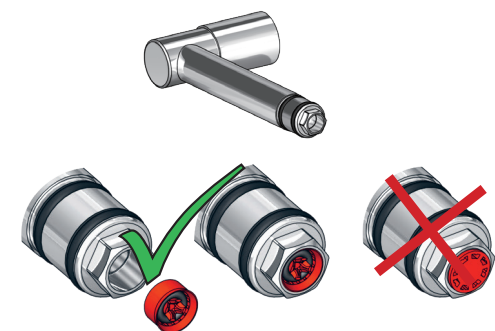

VOLA 080, 080D, 080DK, 080K, 080W

Fitting instruction
 Montageanleitung
 Monteringsvejledning
 Monteringsvægledning
 Montage hanledning
 Manuel de montage

Data	Bar:	1	2	3	4	5
081/081K	(l/min)	8	12	14	17	19
	(Gal/min)	2.1	3.2	3.7	4.5	5.0
081D	(l/min)	14	20	25	29	32
	(Gal/min)	3.7	5.3	6.6	7.7	8.5
080W	(l/min)	23	33	40	46	52
	(Gal/min)	6.1	8.6	11	12	14

Max. 65°C. 150°F

VR161:
 VR161K: 7 l/min - 1.8 Gal/min
 VR161D: 9 l/min - 2.5 Gal/min
 VR161F: 14 l/min - 3.7 Gal/min

080W: Min. flow: 14 l/min - 3.7 Gal/min.

www.vola.com
 mnt_080_V1_40998355

Extension
Verlängerung

Forlængerdele
Förlängning

Verlængstukken
Modification

T Min. 3 mm
Max. 65 mm

Y Min. 48 mm
Max. 110 mm

T	Y	VR2019/2020
3 - 15 mm	110 - 98 mm	Std.
15 - 25 mm	98 - 88 mm	+10
25 - 35 mm	88 - 78 mm	+20
35 - 45 mm	78 - 68 mm	+30
45 - 55 mm	68 - 58 mm	+40
55 - 65 mm	58 - 48 mm	+50