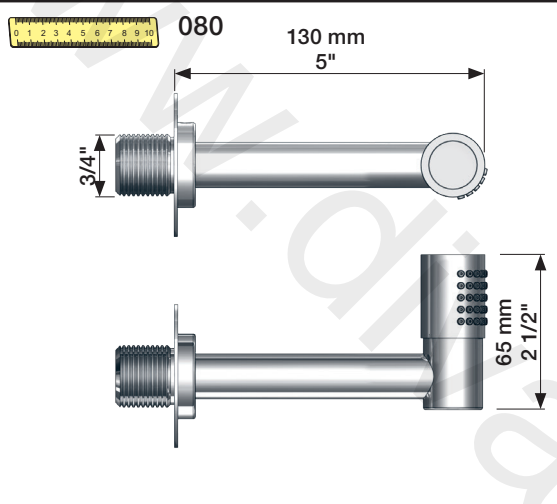

VOLA 080, 080D, 080DK, 080K, 080W

Fitting instruction
 Montageanleitung
 Monteringsvejledning
 Monteringsvægledning
 Montage hanledning
 Manuel de montage

Data	Bar:	1	2	3	4	5
081/081K	(l/min)	8	12	14	17	19
	(Gal/min)	2.1	3.2	3.7	4.5	5.0
081D	(l/min)	14	20	25	29	32
	(Gal/min)	3.7	5.3	6.6	7.7	8.5
080W	(l/min)	23	33	40	46	52
	(Gal/min)	6.1	8.6	11	12	14

Max. 65°C. 150°F

VR161:
 VR161K: 7 l/min - 1.8 Gal/min
 VR161D: 9 l/min - 2.5 Gal/min
 VR161F: 14 l/min - 3.7 Gal/min

080W: Min. flow: 14 l/min - 3.7 Gal/min.

www.vola.com
 mnt_080_V1_40998355

Extension
Verlängerung

Forlængerdele
Förlängning

Verlængstukken
Modification

T Min. 3 mm
Max. 65 mm

Y Min. 48 mm
Max. 110 mm

T	Y	VR2019/2020
3 - 15 mm	110 - 98 mm	Std.
15 - 25 mm	98 - 88 mm	+10
25 - 35 mm	88 - 78 mm	+20
35 - 45 mm	78 - 68 mm	+30
45 - 55 mm	68 - 58 mm	+40
55 - 65 mm	58 - 48 mm	+50