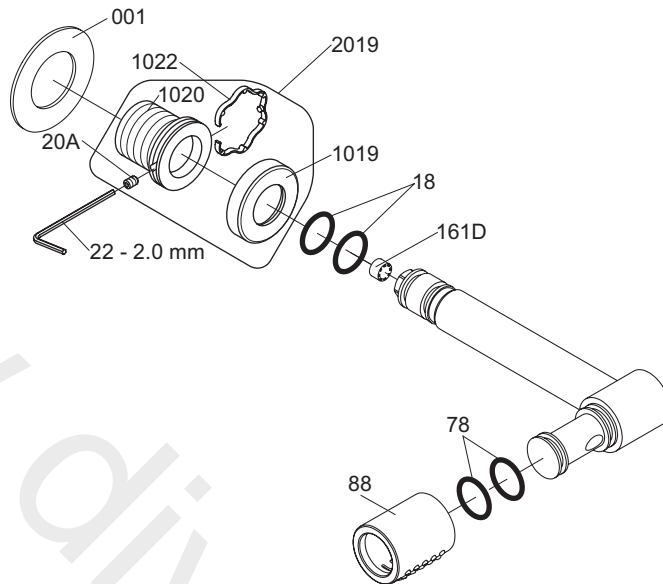

VR1020K VR20A, VR22, VR1020, VR1022
VR2019: VR20A, VR22, VR1019, VR1020, VR1022

vola
Lunavej 2
DK-8700 Horsens
Tlf : + 45 7023 5500
sales@vola.com
www.vola.com

VOLA 080, 080K
VOLA 080D, 080DK

Date
Apr. 21

Rev.
3

Sheet
SB 17.3