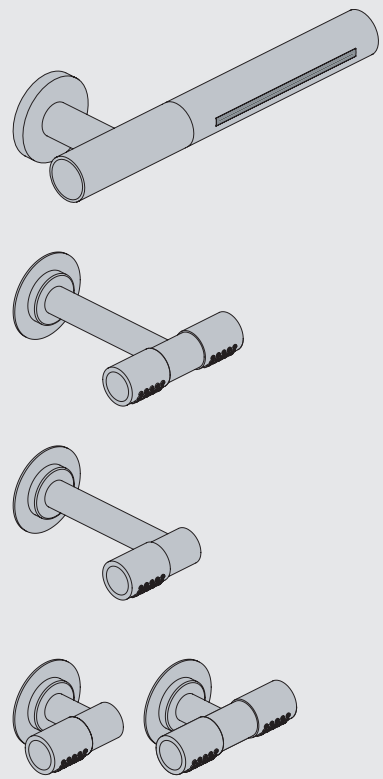

VOLA 080, 080D, 080DK, 080K, 080W

Fitting instruction
 Montageanleitung
 Monteringsvejledning
 Monteringsvægledning
 Montage hanledning
 Manuel de montage

Data	Bar:	1	2	3	4	5
081/081K	(l/min)	8	12	14	17	19
	(Gal/min)	2.1	3.2	3.7	4.5	5.0
081D	(l/min)	14	20	25	29	32
	(Gal/min)	3.7	5.3	6.6	7.7	8.5
080W	(l/min)	23	33	40	46	52
	(Gal/min)	6.1	8.6	11	12	14

Max. 65°C. 150°F

VR161:
 VR161K: 7 l/min - 1.8 Gal/min
 VR161D: 9 l/min - 2.5 Gal/min
 VR161F: 14 l/min - 3.7 Gal/min

080W: Min. flow: 14 l/min - 3.7 Gal/min.

www.vola.com
 mnt_080_V1_40998355

Extension
Verlängerung

Forlængerdele
Förlängning

Verlængstukken
Modification

T Min. 3 mm
Max. 65 mm

Y Min. 48 mm
Max. 110 mm

T	Y	VR2019/2020
3 - 15 mm	110 - 98 mm	Std.
15 - 25 mm	98 - 88 mm	+10
25 - 35 mm	88 - 78 mm	+20
35 - 45 mm	78 - 68 mm	+30
45 - 55 mm	68 - 58 mm	+40
55 - 65 mm	58 - 48 mm	+50