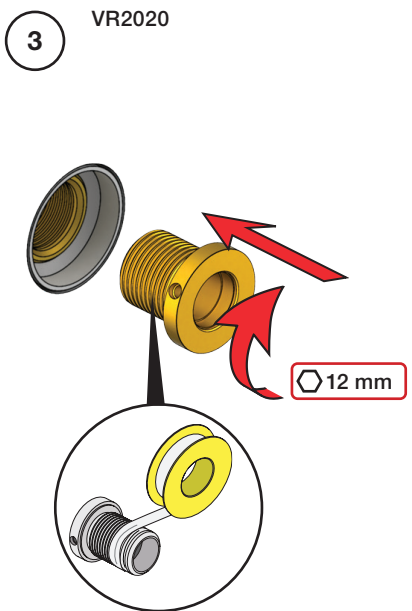

VOLA 080, 080D, 080DK, 080K, 080W

Fitting instruction
 Montageanleitung
 Monteringsvejledning
 Monteringsvægledning
 Montage hanledning
 Manuel de montage

Data	Bar:	1	2	3	4	5
081/081K	(l/min)	8	12	14	17	19
	(Gal/min)	2.1	3.2	3.7	4.5	5.0
081D	(l/min)	14	20	25	29	32
	(Gal/min)	3.7	5.3	6.6	7.7	8.5
080W	(l/min)	23	33	40	46	52
	(Gal/min)	6.1	8.6	11	12	14

Forlængerdele
Förlängning

Verlængstukken
Modification

T Min. 3 mm
Max. 65 mm

Y Min. 48 mm
Max. 110 mm

T	Y	VR2019/2020
3 - 15 mm	110 - 98 mm	Std.
15 - 25 mm	98 - 88 mm	+10
25 - 35 mm	88 - 78 mm	+20
35 - 45 mm	78 - 68 mm	+30
45 - 55 mm	68 - 58 mm	+40
55 - 65 mm	58 - 48 mm	+50