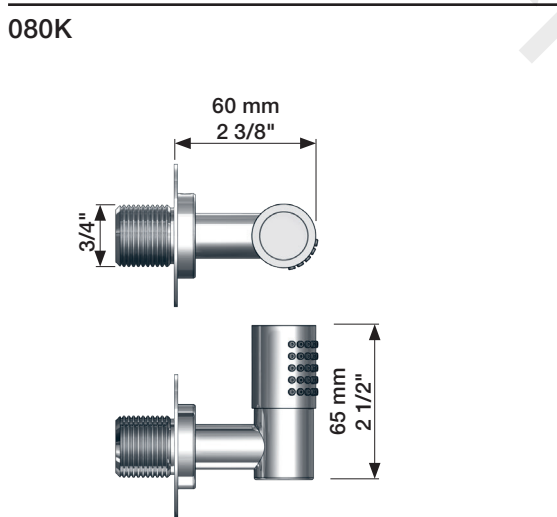

VOLA 080, 080D, 080DK, 080K, 080W

Fitting instruction
 Montageanleitung
 Monteringsvejledning
 Monteringsvægledning
 Montage hanledning
 Manuel de montage

Data	Bar:	1	2	3	4	5
081/081K	(l/min)	8	12	14	17	19
	(Gal/min)	2.1	3.2	3.7	4.5	5.0
081D	(l/min)	14	20	25	29	32
	(Gal/min)	3.7	5.3	6.6	7.7	8.5
080W	(l/min)	23	33	40	46	52
	(Gal/min)	6.1	8.6	11	12	14

Max. 65°C. 150°F

VR161:
 VR161K: 7 l/min - 1.8 Gal/min
 VR161D: 9 l/min - 2.5 Gal/min
 VR161F: 14 l/min - 3.7 Gal/min

080W: Min. flow: 14 l/min - 3.7 Gal/min.

www.vola.com
 mnt_080_V1_40998355

Extension
Verlängerung

Forlængerdele
Förlängning

Verlængstukken
Modification

T Min. 3 mm
Max. 65 mm

Y Min. 48 mm
Max. 110 mm

T	Y	VR2019/2020
3 - 15 mm	110 - 98 mm	Std.
15 - 25 mm	98 - 88 mm	+10
25 - 35 mm	88 - 78 mm	+20
35 - 45 mm	78 - 68 mm	+30
45 - 55 mm	68 - 58 mm	+40
55 - 65 mm	58 - 48 mm	+50