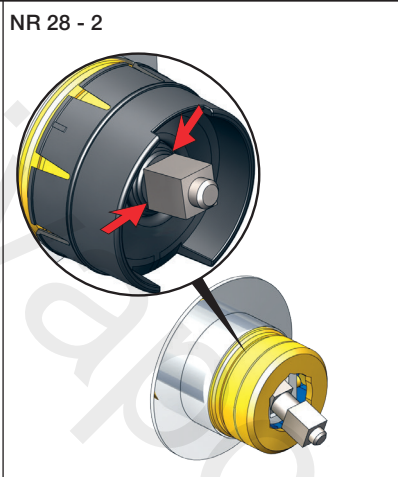

VR2260/VR1400/VR2019

	35 - 47 mm	Std.
	25 - 35 mm	+10
	- 25 mm	+20
	5 - 15 mm	+30
	-5 - 5 mm	+40
	-15 - -5 mm	+50

NR 21

NR 21 - 1

		A
VR2279	16 mm	30 - 34 mm
VR2279B	12 mm	26 - 30 mm
VR2279C	8 mm	22 - 26 mm

NR 19/NR24

NR 19:
 Ø40 mm
 Ø1 5/8"

NR 24:
 Ø43 mm
 Ø1 3/4"

38 mm
1 1/2"

NR 28 - 1

VR3279 VR3279B VR3279C

		A
VR3279	16 mm	31 - 36 mm
VR3279B	12 mm	27 - 32 mm
VR3279C	8 mm	23 - 28 mm

NR 19 - 1
NR 24 - 1

VR2204 VR2204B VR2204C

NR 19 - VR665

		A
VR665	16 mm	ALL
VR2204	16 mm	16 - 21 mm
VR2204B	12 mm	11 - 17 mm
VR2204C	8 mm	7 - 13 mm