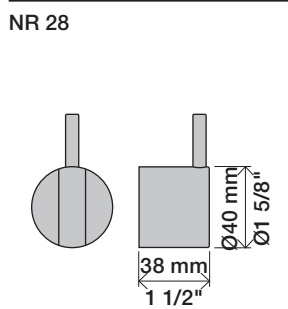

VR2260/VR1400/VR2019

	35 - 47 mm	Std.
	25 - 35 mm	+10
	- 25 mm	+20
	5 - 15 mm	+30
	-5 - 5 mm	+40
	-15 - -5 mm	+50

NR 21

NR 21 - 1

		A
VR2279	16 mm	30 - 34 mm
VR2279B	12 mm	26 - 30 mm
VR2279C	8 mm	22 - 26 mm

NR 21 - 2

NR 21 - 3

NR 21 - 4

VR1260/VR1400/VR2019		
Tegels: Fliesen: Fliiser:	3 - 15 mm	Std.
	15 - 25 mm	+10
	25 - 35 mm	+20
	35 - 45 mm	+30
	45 - 55 mm	+40
	55 - 65 mm	+50

VR1260/VR1400/VR2019		
	40 - 52 mm	Std.
	30 - 40 mm	+10
	20 - 30 mm	+20
	10 - 20 mm	+30
	0 - 10 mm	+40
	-10 - 0 mm	+50

NR 19/NR24

NR 19:
 Ø40 mm
 Ø1 5/8"

NR 24:
 Ø43 mm
 Ø1 3/4"

38 mm
1 1/2"

NR 28 - 1

VR3279 VR3279B VR3279C

		A
VR3279	16 mm	31 - 36 mm
VR3279B	12 mm	27 - 32 mm
VR3279C	8 mm	23 - 28 mm

NR 19 - 1
NR 24 - 1

VR2204 VR2204B VR2204C

NR 19 - VR665

		A
VR665	16 mm	ALL
VR2204	16 mm	16 - 21 mm
VR2204B	12 mm	11 - 17 mm
VR2204C	8 mm	7 - 13 mm