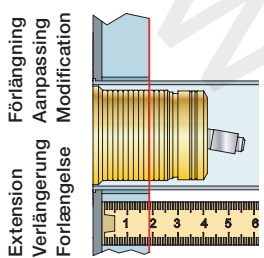

VR2260/VR1400/VR2019

	35 - 47 mm	Std.
	25 - 35 mm	+10
	- 25 mm	+20
	5 - 15 mm	+30
	-5 - 5 mm	+40
	-15 - -5 mm	+50

NR 21

NR 21 - 1

		A
VR2279	16 mm	30 - 34 mm
VR2279B	12 mm	26 - 30 mm
VR2279C	8 mm	22 - 26 mm

NR 21 - 2

NR 21 - 3

NR 21 - 4

VR1260/VR1400/VR2019		
Tegels: Fliesen: Fliiser:	3 - 15 mm	Std.
	15 - 25 mm	+10
	25 - 35 mm	+20
	35 - 45 mm	+30
	45 - 55 mm	+40
	55 - 65 mm	+50

VR1260/VR1400/VR2019		
	40 - 52 mm	Std.
	30 - 40 mm	+10
	20 - 30 mm	+20
	10 - 20 mm	+30
	0 - 10 mm	+40
	-10 - 0 mm	+50

NR 19/NR24

NR 19:
 Ø40 mm
 Ø1 5/8"

NR 24:
 Ø43 mm
 Ø1 3/4"

38 mm
1 1/2"

NR 28 - 1

VR3279 VR3279B VR3279C

		A
VR3279	16 mm	31 - 36 mm
VR3279B	12 mm	27 - 32 mm
VR3279C	8 mm	23 - 28 mm

NR 19 - 1
NR 24 - 1