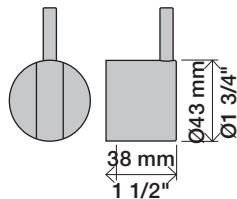

NR.21:

NR.28+19+24:

Förlängning  
 Verlängerung  
 Fortlængelse

VR2260/VR1400/VR2019		
	3 - 15 mm	Std.
Tiles:	15 - 25 mm	+10
Fliesen:	25 - 35 mm	+20
Fliser:	35 - 45 mm	+30
Tegels:	45 - 55 mm	+40
Carreaux:	55 - 65 mm	+50

VR2260/VR1400/VR2019		
	35 - 47 mm	Std.
	25 - 35 mm	+10
	- 25 mm	+20
	5 - 15 mm	+30
	-5 - 5 mm	+40
	-15 - -5 mm	+50

NR 21

NR 21 - 1

		A
VR2279	16 mm	30 - 34 mm
VR2279B	12 mm	26 - 30 mm
VR2279C	8 mm	22 - 26 mm

NR 19/NR24

NR 19:  
Ø40 mm  
Ø1 5/8"

NR 24:  
Ø43 mm  
Ø1 3/4"

38 mm  
1 1/2"

NR 28

38 mm  
1 1/2"

Ø40 mm  
Ø1 5/8"

NR 28 - 1

	A	
VR665	16 mm	ALL
VR2204	16 mm	16 - 21 mm
VR2204B	12 mm	11 - 17 mm
VR2204C	8 mm	7 - 13 mm

NR 28 - 3

CLICK

volo

NR 28 - 4

2 mm

NR 19 - 2  
NR 24 - 2

2,5 mm