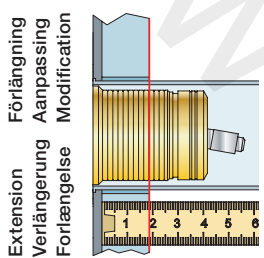

VR2260/VR1400/VR2019		
	35 - 47 mm	Std.
	25 - 35 mm	+10
	- 25 mm	+20
	5 - 15 mm	+30
	-5 - 5 mm	+40
	-15 - -5 mm	+50

NR 21

NR 21 - 1

		A
VR2279	16 mm	30 - 34 mm
VR2279B	12 mm	26 - 30 mm
VR2279C	8 mm	22 - 26 mm

NR 21 - 2

NR 21 - 3

NR 21 - 4

VR1260/VR1400/VR2019		
Tiles: Fliesen: Fliser:	Tegels: Carreaux:	
	3 - 15 mm	Std.
	15 - 25 mm	+10
	25 - 35 mm	+20
	35 - 45 mm	+30
	45 - 55 mm	+40
	55 - 65 mm	+50

VR1260/VR1400/VR2019		
	40 - 52 mm	Std.
	30 - 40 mm	+10
	20 - 30 mm	+20
	10 - 20 mm	+30
	0 - 10 mm	+40
	-10 - 0 mm	+50

NR 19/NR24

NR 19:  
Ø40 mm  
Ø1 5/8"

NR 24:  
Ø43 mm  
Ø1 3/4"

38 mm  
1 1/2"

NR 28

38 mm  
1 1/2"

Ø40 mm  
Ø1 5/8"

NR 28 - 1