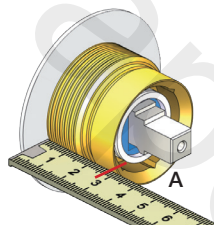

VR2260/VR1400/VR2019		
	35 - 47 mm	Std.
	25 - 35 mm	+10
	- 25 mm	+20
	5 - 15 mm	+30
	-5 - 5 mm	+40
	-15 - -5 mm	+50

NR 21

NR 21 - 1

		A
VR2279	16 mm	30 - 34 mm
VR2279B	12 mm	26 - 30 mm
VR2279C	8 mm	22 - 26 mm

NR 19/NR24

NR 19:  
Ø40 mm  
Ø1 5/8"

NR 24:  
Ø43 mm  
Ø1 3/4"

38 mm  
1 1/2"

NR 28

38 mm  
1 1/2"

Ø40 mm  
Ø1 5/8"

NR 28 - 1

	A	
VR665	16 mm	ALL
VR2204	16 mm	16 - 21 mm
VR2204B	12 mm	11 - 17 mm
VR2204C	8 mm	7 - 13 mm

NR 28 - 3

CLICK

volo

NR 28 - 4

2 mm

NR 19 - 2  
NR 24 - 2

2,5 mm