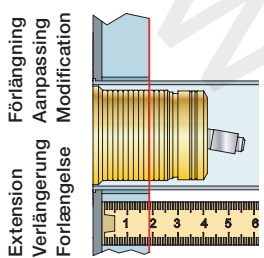

VR2260/VR1400/VR2019		
	35 - 47 mm	Std.
	25 - 35 mm	+10
	- 25 mm	+20
	5 - 15 mm	+30
	-5 - 5 mm	+40
	-15 - -5 mm	+50

NR 21

NR 21 - 1

		A
VR2279	16 mm	30 - 34 mm
VR2279B	12 mm	26 - 30 mm
VR2279C	8 mm	22 - 26 mm

NR 21 - 2

NR 21 - 3

NR 21 - 4

VR1260/VR1400/VR2019		
Tiles: Fliesen: Fliser:	Tegels: Carreaux:	
	3 - 15 mm	Std.
	15 - 25 mm	+10
	25 - 35 mm	+20
	35 - 45 mm	+30
	45 - 55 mm	+40
	55 - 65 mm	+50

VR1260/VR1400/VR2019		
	40 - 52 mm	Std.
	30 - 40 mm	+10
	20 - 30 mm	+20
	10 - 20 mm	+30
	0 - 10 mm	+40
	-10 - 0 mm	+50

NR 19/NR24

NR 19:
Ø40 mm
Ø1 5/8"

NR 24:
Ø43 mm
Ø1 3/4"

38 mm
1 1/2"

NR 28

38 mm
1 1/2"

Ø40 mm
Ø1 5/8"

NR 28 - 1