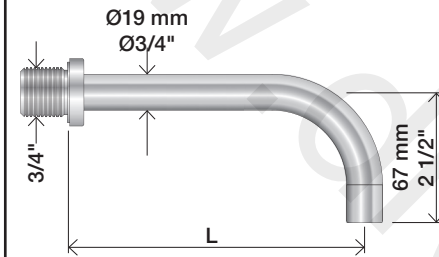

[www.vola.com](http://www.vola.com)

**010, 020**

**010C, 020C**

	L (mm)	L (Inch)
010(C)/100	100	4"
010(C)/130	130	5"
010(C)/160	160	6"
020(C)/200	200	7 3/4"
020(C)/225	225	8 3/4"
020(C)/260	260	10 1/4"
020(C)/300	300	11 3/4"

**030**

	L (mm)	L (Inch)
030/200	200	7 3/4"
030/250	250	9 3/4"
030/300	300	11 3/4"
030/350	350	13 3/4"

**040**

**040D**

	L (mm)	L (Inch)
040	185	7 3/4"
040D	200	7 3/4"
040D/250	250	9 3/4"
040D/300	300	11 3/4"

1

010, 010C, 020, 020C, 030, 040, 040D

12 mm

VR1020

2

2.0 mm

Ø24: 010C, 020C, 040D

VR1024 - Ø24

1/2"

2.0 mm

3

Ø19: 010, 020, 030, 040

2.0 mm

VR1019 - Ø19

Extension  
VerlängerungForlængerdele  
FörlängningVerlengstukken  
ModificationT  
Min. 3 mm  
Max. 65 mmY  
Min. 48 mm  
Max. 110 mm

T	Y	VR2019 (Ø19) VR2119 (Ø24)
3 - 15 mm	110 - 98 mm	Std.
15 - 25 mm	98 - 88 mm	+10
25 - 35 mm	88 - 78 mm	+20
35 - 45 mm	78 - 68 mm	+30
45 - 55 mm	68 - 58 mm	+40
55 - 65 mm	58 - 48 mm	+50