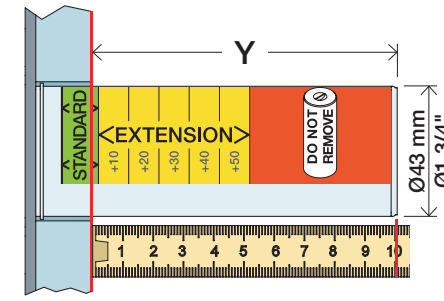

[www.vola.com](http://www.vola.com)

**010, 020**

**010C, 020C**

	L (mm)	L (Inch)
010(C)/100	100	4"
010(C)/130	130	5"
010(C)/160	160	6"
020(C)/200	200	7 3/4"
020(C)/225	225	8 3/4"
020(C)/260	260	10 1/4"
020(C)/300	300	11 3/4"

**030**

	L (mm)	L (Inch)
030/200	200	7 3/4"
030/250	250	9 3/4"
030/300	300	11 3/4"
030/350	350	13 3/4"

**040**

**040D**

	L (mm)	L (Inch)
040	185	7 3/4"
040D	200	7 3/4"
040D/250	250	9 3/4"
040D/300	300	11 3/4"

1/2"

2.0 mm

3

Ø19: 010, 020, 030, 040

2.0 mm

VR1019 - Ø19

Extension  
VerlängerungForlængerdele  
FörlängningVerlengstukken  
ModificationT  
Min. 3 mm  
Max. 65 mmY  
Min. 48 mm  
Max. 110 mm

T	Y	VR2019 (Ø19) VR2119 (Ø24)
3 - 15 mm	110 - 98 mm	Std.
15 - 25 mm	98 - 88 mm	+10
25 - 35 mm	88 - 78 mm	+20
35 - 45 mm	78 - 68 mm	+30
45 - 55 mm	68 - 58 mm	+40
55 - 65 mm	58 - 48 mm	+50