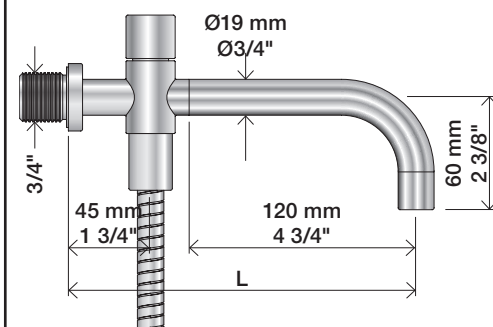

[www.vola.com](http://www.vola.com)

**010, 020**

**010C, 020C**

	L (mm)	L (Inch)
010(C)/100	100	4"
010(C)/130	130	5"
010(C)/160	160	6"
020(C)/200	200	7 3/4"
020(C)/225	225	8 3/4"
020(C)/260	260	10 1/4"
020(C)/300	300	11 3/4"

**030**

	L (mm)	L (Inch)
030/200	200	7 3/4"
030/250	250	9 3/4"
030/300	300	11 3/4"
030/350	350	13 3/4"

**040**

**040D**

	L (mm)	L (Inch)
040	185	7 3/4"
040D	200	7 3/4"
040D/250	250	9 3/4"
040D/300	300	11 3/4"

1

010, 010C, 020, 020C, 030, 040, 040D

12 mm

VR1020

2

2.0 mm

Ø24: 010C, 020C, 040D

VR1024 - Ø24

1/2"

2.0 mm

3

Ø19: 010, 020, 030, 040

2.0 mm

VR1019 - Ø19

Extension  
VerlängerungForlængerdele  
FörlängningVerlengstukken  
ModificationT  
Min. 3 mm  
Max. 65 mmY  
Min. 48 mm  
Max. 110 mm

T	Y	VR2019 (Ø19) VR2119 (Ø24)
3 - 15 mm	110 - 98 mm	Std.
15 - 25 mm	98 - 88 mm	+10
25 - 35 mm	88 - 78 mm	+20
35 - 45 mm	78 - 68 mm	+30
45 - 55 mm	68 - 58 mm	+40
55 - 65 mm	58 - 48 mm	+50