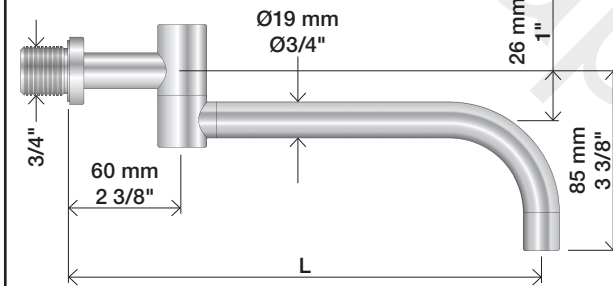

[www.vola.com](http://www.vola.com)

**010, 020**

**010C, 020C**

	L (mm)	L (Inch)
010(C)/100	100	4"
010(C)/130	130	5"
010(C)/160	160	6"
020(C)/200	200	7 3/4"
020(C)/225	225	8 3/4"
020(C)/260	260	10 1/4"
020(C)/300	300	11 3/4"

**030**

	L (mm)	L (Inch)
030/200	200	7 3/4"
030/250	250	9 3/4"
030/300	300	11 3/4"
030/350	350	13 3/4"

**040**

**040D**

	L (mm)	L (Inch)
040	185	7 3/4"
040D	200	7 3/4"
040D/250	250	9 3/4"
040D/300	300	11 3/4"

1

010, 010C, 020, 020C, 030, 040, 040D

12 mm

VR1020

2

2.0 mm

Ø24: 010C, 020C, 040D

VR1024 - Ø24

1/2"

2.0 mm

3

Ø19: 010, 020, 030, 040

2.0 mm

VR1019 - Ø19

Extension  
VerlängerungForlængerdele  
FörlängningVerlengstukken  
ModificationT  
Min. 3 mm  
Max. 65 mmY  
Min. 48 mm  
Max. 110 mm

T	Y	VR2019 (Ø19) VR2119 (Ø24)
3 - 15 mm	110 - 98 mm	Std.
15 - 25 mm	98 - 88 mm	+10
25 - 35 mm	88 - 78 mm	+20
35 - 45 mm	78 - 68 mm	+30
45 - 55 mm	68 - 58 mm	+40
55 - 65 mm	58 - 48 mm	+50