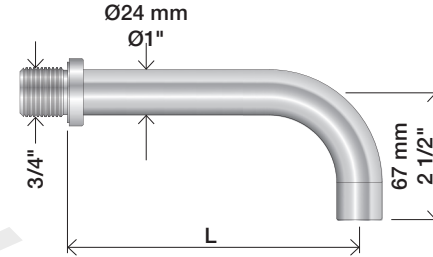

[www.vola.com](http://www.vola.com)

**010, 020**

**010C, 020C**

	L (mm)	L (Inch)
010(C)/100	100	4"
010(C)/130	130	5"
010(C)/160	160	6"
020(C)/200	200	7 3/4"
020(C)/225	225	8 3/4"
020(C)/260	260	10 1/4"
020(C)/300	300	11 3/4"

**030**

	L (mm)	L (Inch)
030/200	200	7 3/4"
030/250	250	9 3/4"
030/300	300	11 3/4"
030/350	350	13 3/4"

**040**

**040D**

	L (mm)	L (Inch)
040	185	7 3/4"
040D	200	7 3/4"
040D/250	250	9 3/4"
040D/300	300	11 3/4"

1

010, 010C, 020, 020C, 030, 040, 040D

12 mm

VR1020

2

2.0 mm

Ø24: 010C, 020C, 040D

VR1024 - Ø24

1/2"

2.0 mm

3

Ø19: 010, 020, 030, 040

2.0 mm

VR1019 - Ø19

Extension  
VerlängerungForlængerdele  
FörlängningVerlengstukken  
ModificationT  
Min. 3 mm  
Max. 65 mmY  
Min. 48 mm  
Max. 110 mm

T	Y	VR2019 (Ø19) VR2119 (Ø24)
3 - 15 mm	110 - 98 mm	Std.
15 - 25 mm	98 - 88 mm	+10
25 - 35 mm	88 - 78 mm	+20
35 - 45 mm	78 - 68 mm	+30
45 - 55 mm	68 - 58 mm	+40
55 - 65 mm	58 - 48 mm	+50