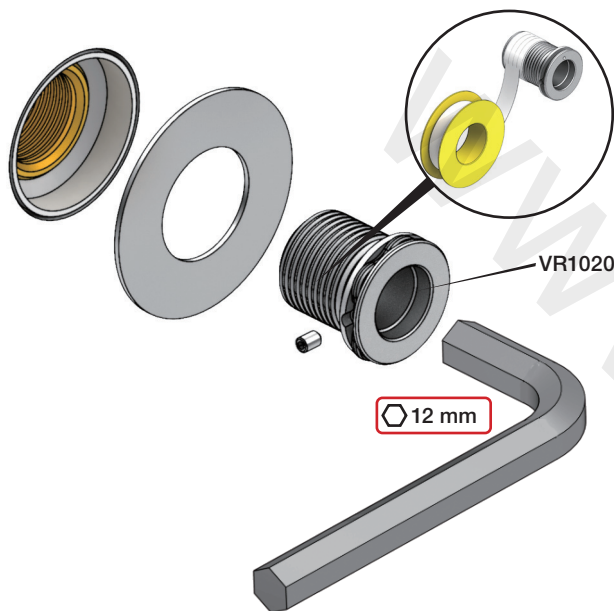

[www.vola.com](http://www.vola.com)

**010, 020**

**010C, 020C**

	L (mm)	L (Inch)
010(C)/100	100	4"
010(C)/130	130	5"
010(C)/160	160	6"
020(C)/200	200	7 3/4"
020(C)/225	225	8 3/4"
020(C)/260	260	10 1/4"
020(C)/300	300	11 3/4"

**030**

	L (mm)	L (Inch)
030/200	200	7 3/4"
030/250	250	9 3/4"
030/300	300	11 3/4"
030/350	350	13 3/4"

**040**

**040D**

	L (mm)	L (Inch)
040	185	7 3/4"
040D	200	7 3/4"
040D/250	250	9 3/4"
040D/300	300	11 3/4"

1

010, 010C, 020, 020C, 030, 040, 040D

12 mm

VR1020

2

2.0 mm

Ø24: 010C, 020C, 040D

VR1024 - Ø24

1/2"

2.0 mm

3

Ø19: 010, 020, 030, 040

2.0 mm

VR1019 - Ø19

Extension  
VerlängerungForlængerdele  
FörlängningVerlengstukken  
ModificationT  
Min. 3 mm  
Max. 65 mmY  
Min. 48 mm  
Max. 110 mm

T	Y	VR2019 (Ø19) VR2119 (Ø24)
3 - 15 mm	110 - 98 mm	Std.
15 - 25 mm	98 - 88 mm	+10
25 - 35 mm	88 - 78 mm	+20
35 - 45 mm	78 - 68 mm	+30
45 - 55 mm	68 - 58 mm	+40
55 - 65 mm	58 - 48 mm	+50