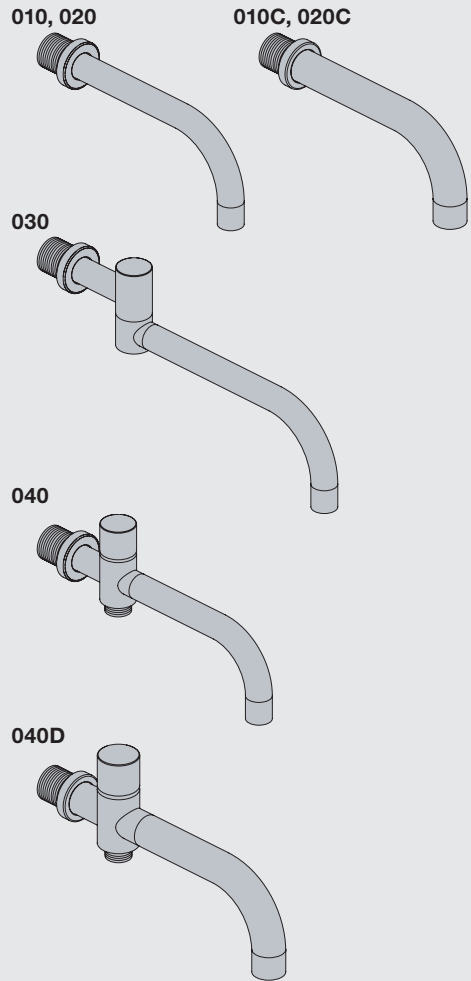

**VOLA 010, 020, 030, 040**  
**VOLA 010C, 020C, 040D**

Fitting instruction  
 Montageanleitung  
 Monteringsvejledning  
 Monteringsvægledning  
 Montage hanleiding  
 Manuel de montage

www.vola.com  
 mnt\_010\_V1\_40998360  
 08-08-2022

[www.vola.com](http://www.vola.com)

**010, 020**

**010C, 020C**

	L (mm)	L (Inch)
010(C)/100	100	4"
010(C)/130	130	5"
010(C)/160	160	6"
020(C)/200	200	7 3/4"
020(C)/225	225	8 3/4"
020(C)/260	260	10 1/4"
020(C)/300	300	11 3/4"

1

010, 010C, 020, 020C, 030, 040, 040D

12 mm

VR1020

2

2.0 mm

Ø24: 010C, 020C, 040D

VR1024 - Ø24

1/2"

2.0 mm

3

Ø19: 010, 020, 030, 040

2.0 mm

VR1019 - Ø19

Extension  
VerlängerungForlængerdele  
FörlängningVerlengstukken  
ModificationT  
Min. 3 mm  
Max. 65 mmY  
Min. 48 mm  
Max. 110 mm

T	Y	VR2019 (Ø19) VR2119 (Ø24)
3 - 15 mm	110 - 98 mm	Std.
15 - 25 mm	98 - 88 mm	+10
25 - 35 mm	88 - 78 mm	+20
35 - 45 mm	78 - 68 mm	+30
45 - 55 mm	68 - 58 mm	+40
55 - 65 mm	58 - 48 mm	+50