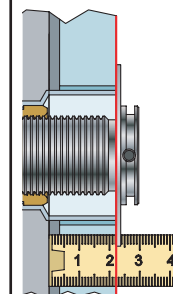

**030**

	L (mm)	L (Inch)
030/200	200	7 3/4"
030/250	250	9 3/4"
030/300	300	11 3/4"
030/350	350	13 3/4"

**040**

**040D**

	L (mm)	L (Inch)
040	185	7 3/4"
040D	200	7 3/4"
040D/250	250	9 3/4"
040D/300	300	11 3/4"

1

010, 010C, 020, 020C, 030, 040, 040D

12 mm

VR1020

2

2.0 mm

Ø24: 010C, 020C, 040D

VR1024 - Ø24

1/2"

2.0 mm

3

Ø19: 010, 020, 030, 040

2.0 mm

VR1019 - Ø19

Extension  
VerlängerungForlængerdele  
FörlängningVerlengstukken  
ModificationT  
Min. 3 mm  
Max. 65 mmY  
Min. 48 mm  
Max. 110 mm

T	Y	VR2019 (Ø19) VR2119 (Ø24)
3 - 15 mm	110 - 98 mm	Std.
15 - 25 mm	98 - 88 mm	+10
25 - 35 mm	88 - 78 mm	+20
35 - 45 mm	78 - 68 mm	+30
45 - 55 mm	68 - 58 mm	+40
55 - 65 mm	58 - 48 mm	+50

VR2019+/VR2219+

12 mm

2

VR17L9K: VR15P, VR16L9, VR17L  
 VR17L5K: VR15P, VR16L5, VR17L  
 VR17L4K: VR15P, VR16L4, VR17L (US Standard)  
 VR17LSK: VR15P, VR16LS, VR17L  
 VR1020K: VR20A, VR22, VR1020, VR1022  
 VR2019: VR20A, VR22, VR1019, VR1020, VR1022