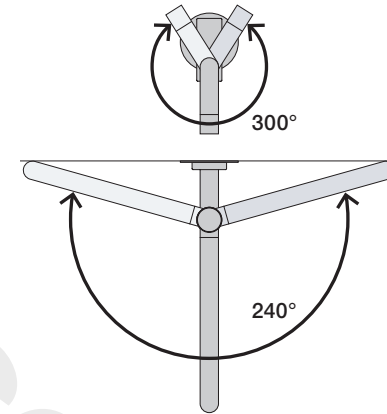

[www.vola.com](http://www.vola.com)

**010, 020**

**010C, 020C**

	L (mm)	L (Inch)
010(C)/100	100	4"
010(C)/130	130	5"
010(C)/160	160	6"
020(C)/200	200	7 3/4"
020(C)/225	225	8 3/4"
020(C)/260	260	10 1/4"
020(C)/300	300	11 3/4"

**030**

	L (mm)	L (Inch)
030/200	200	7 3/4"
030/250	250	9 3/4"
030/300	300	11 3/4"
030/350	350	13 3/4"

**040**

**040D**

	L (mm)	L (Inch)
040	185	7 3/4"
040D	200	7 3/4"
040D/250	250	9 3/4"
040D/300	300	11 3/4"

1

010, 010C, 020, 020C, 030, 040, 040D

12 mm

VR1020

2

2.0 mm

Ø24: 010C, 020C, 040D

VR1024 - Ø24

1/2"

2.0 mm

3

Ø19: 010, 020, 030, 040

2.0 mm

VR1019 - Ø19

Extension  
VerlängerungForlængerdele  
FörlängningVerlengstukken  
ModificationT  
Min. 3 mm  
Max. 65 mmY  
Min. 48 mm  
Max. 110 mm

T	Y	VR2019 (Ø19) VR2119 (Ø24)
3 - 15 mm	110 - 98 mm	Std.
15 - 25 mm	98 - 88 mm	+10
25 - 35 mm	88 - 78 mm	+20
35 - 45 mm	78 - 68 mm	+30
45 - 55 mm	68 - 58 mm	+40
55 - 65 mm	58 - 48 mm	+50