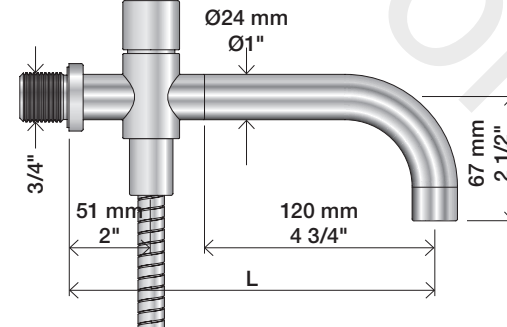

[www.vola.com](http://www.vola.com)

**010, 020**

**010C, 020C**

	L (mm)	L (Inch)
010(C)/100	100	4"
010(C)/130	130	5"
010(C)/160	160	6"
020(C)/200	200	7 3/4"
020(C)/225	225	8 3/4"
020(C)/260	260	10 1/4"
020(C)/300	300	11 3/4"

**030**

	L (mm)	L (Inch)
030/200	200	7 3/4"
030/250	250	9 3/4"
030/300	300	11 3/4"
030/350	350	13 3/4"

**040**

**040D**

	L (mm)	L (Inch)
040	185	7 3/4"
040D	200	7 3/4"
040D/250	250	9 3/4"
040D/300	300	11 3/4"

1

010, 010C, 020, 020C, 030, 040, 040D

12 mm

VR1020

2

2.0 mm

Ø24: 010C, 020C, 040D

VR1024 - Ø24

1/2"

2.0 mm

3

Ø19: 010, 020, 030, 040

2.0 mm

VR1019 - Ø19

Extension  
VerlängerungForlængerdele  
FörlängningVerlengstukken  
ModificationT  
Min. 3 mm  
Max. 65 mmY  
Min. 48 mm  
Max. 110 mm

T	Y	VR2019 (Ø19) VR2119 (Ø24)
3 - 15 mm	110 - 98 mm	Std.
15 - 25 mm	98 - 88 mm	+10
25 - 35 mm	88 - 78 mm	+20
35 - 45 mm	78 - 68 mm	+30
45 - 55 mm	68 - 58 mm	+40
55 - 65 mm	58 - 48 mm	+50