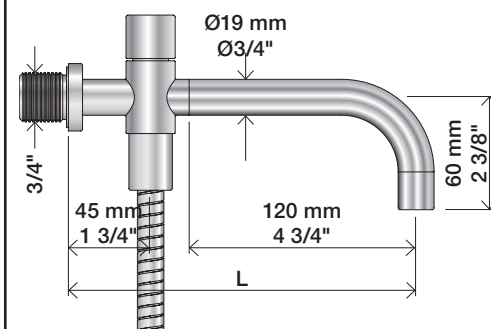

[www.vola.com](http://www.vola.com)

**010, 020**

**010C, 020C**

**030**

**040**

**040D**

	L (mm)	L (Inch)
010(C)/100	100	4"
010(C)/130	130	5"
010(C)/160	160	6"
020(C)/200	200	7 3/4"
020(C)/225	225	8 3/4"
020(C)/260	260	10 1/4"
020(C)/300	300	11 3/4"

	L (mm)	L (Inch)
030/200	200	7 3/4"
030/250	250	9 3/4"
030/300	300	11 3/4"
030/350	350	13 3/4"

	L (mm)	L (Inch)
040	185	7 3/4"
040D	200	7 3/4"
040D/250	250	9 3/4"
040D/300	300	11 3/4"

1

010, 010C, 020, 020C, 030, 040, 040D

12 mm

2

2.0 mm

3

Ø19: 010, 020, 030, 040

VR1019 - Ø19

2.0 mm

Ø24: 010C, 020C, 040D

VR1024 - Ø24

2.0 mm

1/2"

Extension  
VerlängerungForlængerdele  
FörlängningVerlengstukken  
ModificationT  
Min. 3 mm  
Max. 65 mmY  
Min. 48 mm  
Max. 110 mm

T	Y	VR2019 (Ø19) VR2119 (Ø24)
3 - 15 mm	110 - 98 mm	Std.
15 - 25 mm	98 - 88 mm	+10
25 - 35 mm	88 - 78 mm	+20
35 - 45 mm	78 - 68 mm	+30
45 - 55 mm	68 - 58 mm	+40
55 - 65 mm	58 - 48 mm	+50