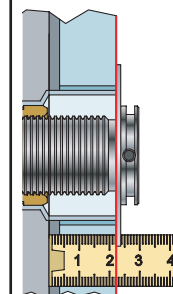

[www.vola.com](http://www.vola.com)

**010, 020**

**010C, 020C**

**030**

**040**

**040D**

	L (mm)	L (Inch)
010(C)/100	100	4"
010(C)/130	130	5"
010(C)/160	160	6"
020(C)/200	200	7 3/4"
020(C)/225	225	8 3/4"
020(C)/260	260	10 1/4"
020(C)/300	300	11 3/4"

	L (mm)	L (Inch)
030/200	200	7 3/4"
030/250	250	9 3/4"
030/300	300	11 3/4"
030/350	350	13 3/4"

	L (mm)	L (Inch)
040	185	7 3/4"
040D	200	7 3/4"
040D/250	250	9 3/4"
040D/300	300	11 3/4"

1

010, 010C, 020, 020C, 030, 040, 040D

12 mm

2

2.0 mm

3

Ø19: 010, 020, 030, 040

VR1019 - Ø19

2.0 mm

Ø24: 010C, 020C, 040D

VR1024 - Ø24

2.0 mm

1/2"

Extension  
VerlängerungForlængerdele  
FörlängningVerlengstukken  
ModificationT  
Min. 3 mm  
Max. 65 mmY  
Min. 48 mm  
Max. 110 mm

T	Y	VR2019 (Ø19) VR2119 (Ø24)
3 - 15 mm	110 - 98 mm	Std.
15 - 25 mm	98 - 88 mm	+10
25 - 35 mm	88 - 78 mm	+20
35 - 45 mm	78 - 68 mm	+30
45 - 55 mm	68 - 58 mm	+40
55 - 65 mm	58 - 48 mm	+50