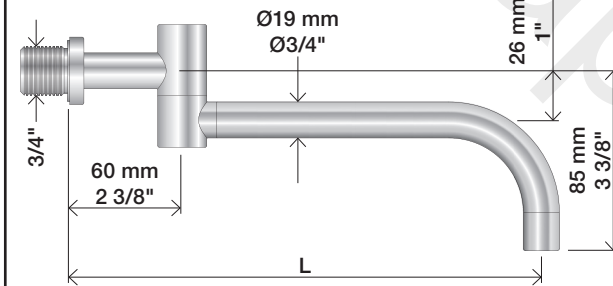

[www.vola.com](http://www.vola.com)

**010, 020**

**010C, 020C**

**030**

**040**

**040D**

	L (mm)	L (Inch)
010(C)/100	100	4"
010(C)/130	130	5"
010(C)/160	160	6"
020(C)/200	200	7 3/4"
020(C)/225	225	8 3/4"
020(C)/260	260	10 1/4"
020(C)/300	300	11 3/4"

	L (mm)	L (Inch)
030/200	200	7 3/4"
030/250	250	9 3/4"
030/300	300	11 3/4"
030/350	350	13 3/4"

	L (mm)	L (Inch)
040	185	7 3/4"
040D	200	7 3/4"
040D/250	250	9 3/4"
040D/300	300	11 3/4"

1

010, 010C, 020, 020C, 030, 040, 040D

12 mm

2

2.0 mm

3

Ø19: 010, 020, 030, 040

VR1019 - Ø19

2.0 mm

Ø24: 010C, 020C, 040D

VR1024 - Ø24

2.0 mm

1/2"

Extension  
VerlängerungForlængerdele  
FörlängningVerlengstukken  
ModificationT  
Min. 3 mm  
Max. 65 mmY  
Min. 48 mm  
Max. 110 mm

T	Y	VR2019 (Ø19) VR2119 (Ø24)
3 - 15 mm	110 - 98 mm	Std.
15 - 25 mm	98 - 88 mm	+10
25 - 35 mm	88 - 78 mm	+20
35 - 45 mm	78 - 68 mm	+30
45 - 55 mm	68 - 58 mm	+40
55 - 65 mm	58 - 48 mm	+50