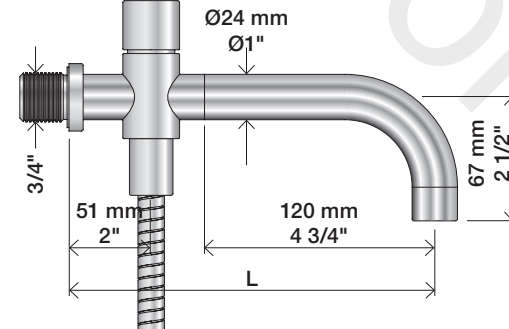

[www.vola.com](http://www.vola.com)

**010, 020**

**010C, 020C**

**030**

**040**

**040D**

	L (mm)	L (Inch)
010(C)/100	100	4"
010(C)/130	130	5"
010(C)/160	160	6"
020(C)/200	200	7 3/4"
020(C)/225	225	8 3/4"
020(C)/260	260	10 1/4"
020(C)/300	300	11 3/4"

	L (mm)	L (Inch)
030/200	200	7 3/4"
030/250	250	9 3/4"
030/300	300	11 3/4"
030/350	350	13 3/4"

	L (mm)	L (Inch)
040	185	7 3/4"
040D	200	7 3/4"
040D/250	250	9 3/4"
040D/300	300	11 3/4"

1

010, 010C, 020, 020C, 030, 040, 040D

12 mm

2

2.0 mm

3

Ø19: 010, 020, 030, 040

VR1019 - Ø19

2.0 mm

Ø24: 010C, 020C, 040D

VR1024 - Ø24

2.0 mm

1/2"

Extension  
VerlängerungForlængerdele  
FörlängningVerlengstukken  
ModificationT  
Min. 3 mm  
Max. 65 mmY  
Min. 48 mm  
Max. 110 mm

T	Y	VR2019 (Ø19) VR2119 (Ø24)
3 - 15 mm	110 - 98 mm	Std.
15 - 25 mm	98 - 88 mm	+10
25 - 35 mm	88 - 78 mm	+20
35 - 45 mm	78 - 68 mm	+30
45 - 55 mm	68 - 58 mm	+40
55 - 65 mm	58 - 48 mm	+50