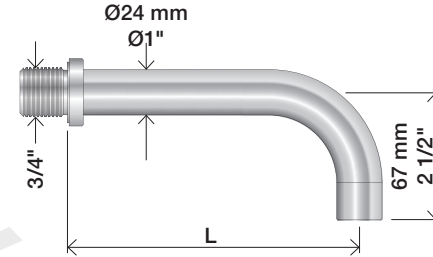

**030**

**040**

**040D**

www.vola.com

mnt\_010\_V1\_40998360  
 08-08-2022

Standard Flow data:		Max.
010/020	(l/min)	5.0
	(Gal/min)	1.3
010C/020C	(l/min)	30
	(Gal/min)	7.9
030	(l/min)	9.0
	(Gal/min)	2.0
040	(l/min)	25
	(Gal/min)	6.6
040D	(l/min)	30
	(Gal/min)	7.9
Max. 65°C. Max. 150°F		

[www.vola.com](http://www.vola.com)

**010, 020**

**010C, 020C**

**030**

**040**

**040D**

	L (mm)	L (Inch)
010(C)/100	100	4"
010(C)/130	130	5"
010(C)/160	160	6"
020(C)/200	200	7 3/4"
020(C)/225	225	8 3/4"
020(C)/260	260	10 1/4"
020(C)/300	300	11 3/4"

	L (mm)	L (Inch)
030/200	200	7 3/4"
030/250	250	9 3/4"
030/300	300	11 3/4"
030/350	350	13 3/4"

	L (mm)	L (Inch)
040	185	7 3/4"
040D	200	7 3/4"
040D/250	250	9 3/4"
040D/300	300	11 3/4"

1

010, 010C, 020, 020C, 030, 040, 040D

VR1024 - Ø24

2.0 mm

1/2"

Extension  
VerlängerungForlængerdele  
FörlängningVerlengstukken  
ModificationT  
Min. 3 mm  
Max. 65 mmY  
Min. 48 mm  
Max. 110 mm

T	Y	VR2019 (Ø19) VR2119 (Ø24)
3 - 15 mm	110 - 98 mm	Std.
15 - 25 mm	98 - 88 mm	+10
25 - 35 mm	88 - 78 mm	+20
35 - 45 mm	78 - 68 mm	+30
45 - 55 mm	68 - 58 mm	+40
55 - 65 mm	58 - 48 mm	+50