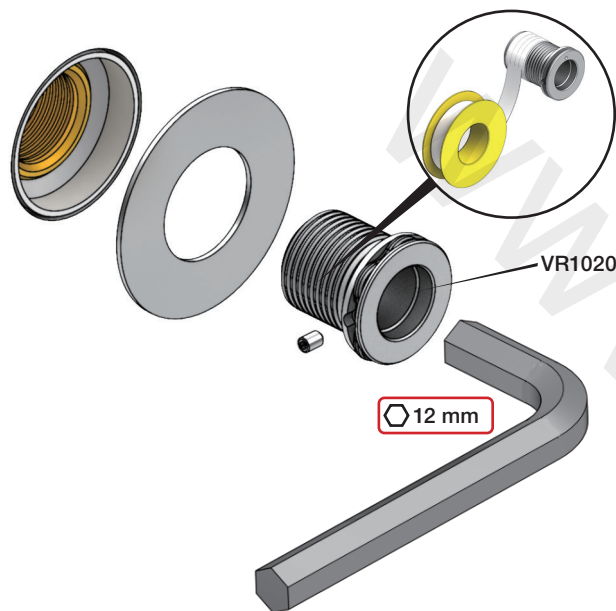

[www.vola.com](http://www.vola.com)

**010, 020**

**010C, 020C**

**030**

**040**

**040D**

	L (mm)	L (Inch)
010(C)/100	100	4"
010(C)/130	130	5"
010(C)/160	160	6"
020(C)/200	200	7 3/4"
020(C)/225	225	8 3/4"
020(C)/260	260	10 1/4"
020(C)/300	300	11 3/4"

	L (mm)	L (Inch)
030/200	200	7 3/4"
030/250	250	9 3/4"
030/300	300	11 3/4"
030/350	350	13 3/4"

	L (mm)	L (Inch)
040	185	7 3/4"
040D	200	7 3/4"
040D/250	250	9 3/4"
040D/300	300	11 3/4"

1

010, 010C, 020, 020C, 030, 040, 040D

12 mm

2

2.0 mm

3

Ø19: 010, 020, 030, 040

VR1019 - Ø19

2.0 mm

Ø24: 010C, 020C, 040D

VR1024 - Ø24

2.0 mm

1/2"

Extension  
VerlängerungForlængerdele  
FörlängningVerlengstukken  
ModificationT  
Min. 3 mm  
Max. 65 mmY  
Min. 48 mm  
Max. 110 mm

T	Y	VR2019 (Ø19) VR2119 (Ø24)
3 - 15 mm	110 - 98 mm	Std.
15 - 25 mm	98 - 88 mm	+10
25 - 35 mm	88 - 78 mm	+20
35 - 45 mm	78 - 68 mm	+30
45 - 55 mm	68 - 58 mm	+40
55 - 65 mm	58 - 48 mm	+50