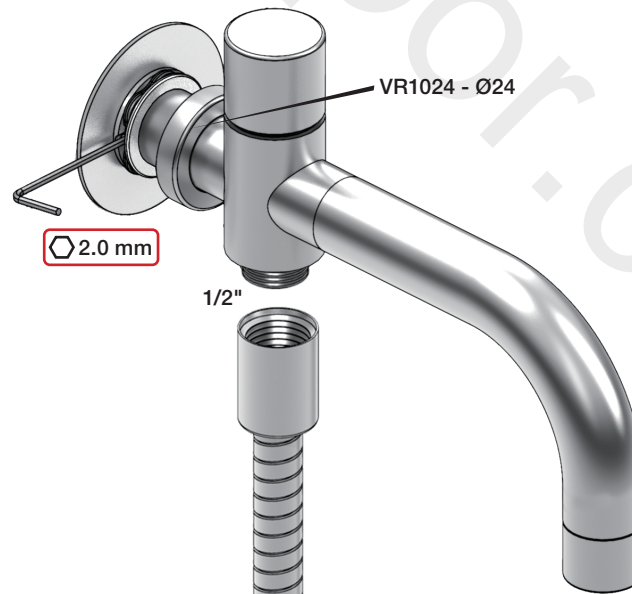

12 mm

2

2.0 mm

3

Ø19: 010, 020, 030, 040

VR1019 - Ø19

2.0 mm

Ø24: 010C, 020C, 040D

VR1024 - Ø24

2.0 mm

1/2"

Extension  
VerlängerungForlængerdele  
FörlängningVerlengstukken  
ModificationT  
Min. 3 mm  
Max. 65 mmY  
Min. 48 mm  
Max. 110 mm

T	Y	VR2019 (Ø19) VR2119 (Ø24)
3 - 15 mm	110 - 98 mm	Std.
15 - 25 mm	98 - 88 mm	+10
25 - 35 mm	88 - 78 mm	+20
35 - 45 mm	78 - 68 mm	+30
45 - 55 mm	68 - 58 mm	+40
55 - 65 mm	58 - 48 mm	+50