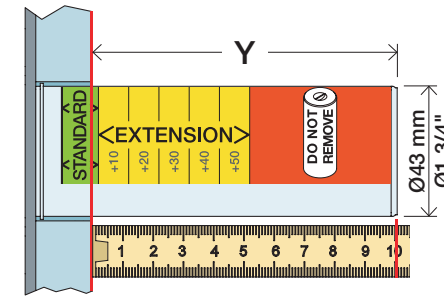

[www.vola.com](http://www.vola.com)

**010, 020**

**010C, 020C**

**030**

**040**

**040D**

	L (mm)	L (Inch)
010(C)/100	100	4"
010(C)/130	130	5"
010(C)/160	160	6"
020(C)/200	200	7 3/4"
020(C)/225	225	8 3/4"
020(C)/260	260	10 1/4"
020(C)/300	300	11 3/4"

	L (mm)	L (Inch)
030/200	200	7 3/4"
030/250	250	9 3/4"
030/300	300	11 3/4"
030/350	350	13 3/4"

	L (mm)	L (Inch)
040	185	7 3/4"
040D	200	7 3/4"
040D/250	250	9 3/4"
040D/300	300	11 3/4"

1

010, 010C, 020, 020C, 030, 040, 040D

12 mm

2

2.0 mm

3

Ø19: 010, 020, 030, 040

VR1019 - Ø19

2.0 mm

Ø24: 010C, 020C, 040D

VR1024 - Ø24

2.0 mm

1/2"

Extension  
VerlängerungForlængerdele  
FörlängningVerlengstukken  
ModificationT  
Min. 3 mm  
Max. 65 mmY  
Min. 48 mm  
Max. 110 mm

T	Y	VR2019 (Ø19) VR2119 (Ø24)
3 - 15 mm	110 - 98 mm	Std.
15 - 25 mm	98 - 88 mm	+10
25 - 35 mm	88 - 78 mm	+20
35 - 45 mm	78 - 68 mm	+30
45 - 55 mm	68 - 58 mm	+40
55 - 65 mm	58 - 48 mm	+50