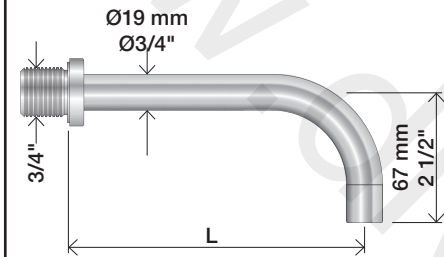

[www.vola.com](http://www.vola.com)

**010, 020**

**010C, 020C**

**030**

**040**

**040D**

	L (mm)	L (Inch)
010(C)/100	100	4"
010(C)/130	130	5"
010(C)/160	160	6"
020(C)/200	200	7 3/4"
020(C)/225	225	8 3/4"
020(C)/260	260	10 1/4"
020(C)/300	300	11 3/4"

	L (mm)	L (Inch)
030/200	200	7 3/4"
030/250	250	9 3/4"
030/300	300	11 3/4"
030/350	350	13 3/4"

	L (mm)	L (Inch)
040	185	7 3/4"
040D	200	7 3/4"
040D/250	250	9 3/4"
040D/300	300	11 3/4"

1

010, 010C, 020, 020C, 030, 040, 040D

12 mm

2

2.0 mm

3

Ø19: 010, 020, 030, 040

VR1019 - Ø19

2.0 mm

Ø24: 010C, 020C, 040D

VR1024 - Ø24

2.0 mm

1/2"

Extension  
VerlängerungForlængerdele  
FörlängningVerlengstukken  
ModificationT  
Min. 3 mm  
Max. 65 mmY  
Min. 48 mm  
Max. 110 mm

T	Y	VR2019 (Ø19) VR2119 (Ø24)
3 - 15 mm	110 - 98 mm	Std.
15 - 25 mm	98 - 88 mm	+10
25 - 35 mm	88 - 78 mm	+20
35 - 45 mm	78 - 68 mm	+30
45 - 55 mm	68 - 58 mm	+40
55 - 65 mm	58 - 48 mm	+50