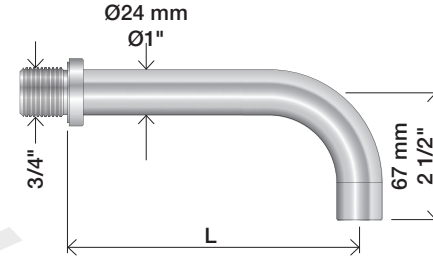

**030**

**040**

**040D**

www.vola.com

mnt\_010\_V1\_40998360  
 08-08-2022

Standard Flow data:		Max.
010/020	(l/min)	5.0
	(Gal/min)	1.3
010C/020C	(l/min)	30
	(Gal/min)	7.9
030	(l/min)	9.0
	(Gal/min)	2.0
040	(l/min)	25
	(Gal/min)	6.6
040D	(l/min)	30
	(Gal/min)	7.9
Max. 65°C. Max. 150°F		

[www.vola.com](http://www.vola.com)

**010, 020**

**010C, 020C**

**030**

**040**

**040D**

	L (mm)	L (Inch)
010(C)/100	100	4"
010(C)/130	130	5"
010(C)/160	160	6"
020(C)/200	200	7 3/4"
020(C)/225	225	8 3/4"
020(C)/260	260	10 1/4"
020(C)/300	300	11 3/4"

	L (mm)	L (Inch)
030/200	200	7 3/4"
030/250	250	9 3/4"
030/300	300	11 3/4"
030/350	350	13 3/4"

	L (mm)	L (Inch)
040	185	7 3/4"
040D	200	7 3/4"
040D/250	250	9 3/4"
040D/300	300	11 3/4"

1

010, 010C, 020, 020C, 030, 040, 040D

2.0 mm

Extension  
VerlängerungForlængerdele  
FörlängningVerlengstukken  
ModificationT  
Min. 3 mm  
Max. 65 mmY  
Min. 48 mm  
Max. 110 mm

T	Y	VR2019 (Ø19) VR2119 (Ø24)
3 - 15 mm	110 - 98 mm	Std.
15 - 25 mm	98 - 88 mm	+10
25 - 35 mm	88 - 78 mm	+20
35 - 45 mm	78 - 68 mm	+30
45 - 55 mm	68 - 58 mm	+40
55 - 65 mm	58 - 48 mm	+50