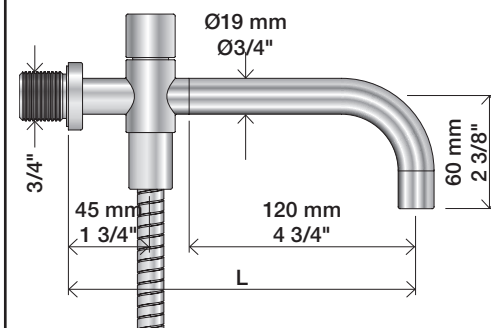

[www.vola.com](http://www.vola.com)

**010, 020**

**010C, 020C**

**030**

**040**

**040D**

	L (mm)	L (Inch)
010(C)/100	100	4"
010(C)/130	130	5"
010(C)/160	160	6"
020(C)/200	200	7 3/4"
020(C)/225	225	8 3/4"
020(C)/260	260	10 1/4"
020(C)/300	300	11 3/4"

	L (mm)	L (Inch)
030/200	200	7 3/4"
030/250	250	9 3/4"
030/300	300	11 3/4"
030/350	350	13 3/4"

	L (mm)	L (Inch)
040	185	7 3/4"
040D	200	7 3/4"
040D/250	250	9 3/4"
040D/300	300	11 3/4"

1

010, 010C, 020, 020C, 030, 040, 040D

12 mm

2

2.0 mm

Ø24: 010C, 020C, 040D

2.0 mm

1/2"

3

Ø19: 010, 020, 030, 040

2.0 mm

Extension  
VerlängerungForlængerdele  
FörlängningVerlengstukken  
ModificationT  
Min. 3 mm  
Max. 65 mmY  
Min. 48 mm  
Max. 110 mm

T	Y	VR2019 (Ø19) VR2119 (Ø24)
3 - 15 mm	110 - 98 mm	Std.
15 - 25 mm	98 - 88 mm	+10
25 - 35 mm	88 - 78 mm	+20
35 - 45 mm	78 - 68 mm	+30
45 - 55 mm	68 - 58 mm	+40
55 - 65 mm	58 - 48 mm	+50