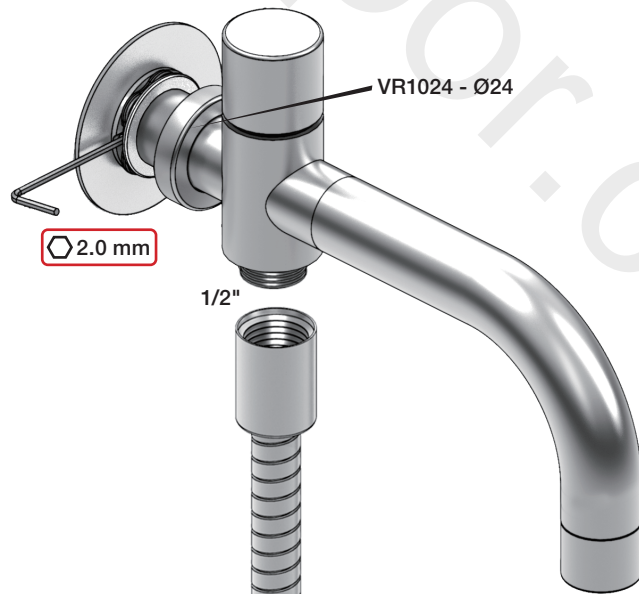

	L (mm)	L (Inch)
030/200	200	7 3/4"
030/250	250	9 3/4"
030/300	300	11 3/4"
030/350	350	13 3/4"

	L (mm)	L (Inch)
040	185	7 3/4"
040D	200	7 3/4"
040D/250	250	9 3/4"
040D/300	300	11 3/4"

1

010, 010C, 020, 020C, 030, 040, 040D

12 mm

2

2.0 mm

Ø24: 010C, 020C, 040D

2.0 mm

1/2"

3

Ø19: 010, 020, 030, 040

2.0 mm

Extension  
VerlängerungForlængerdele  
FörlängningVerlengstukken  
ModificationT  
Min. 3 mm  
Max. 65 mmY  
Min. 48 mm  
Max. 110 mm

T	Y	VR2019 (Ø19) VR2119 (Ø24)
3 - 15 mm	110 - 98 mm	Std.
15 - 25 mm	98 - 88 mm	+10
25 - 35 mm	88 - 78 mm	+20
35 - 45 mm	78 - 68 mm	+30
45 - 55 mm	68 - 58 mm	+40
55 - 65 mm	58 - 48 mm	+50