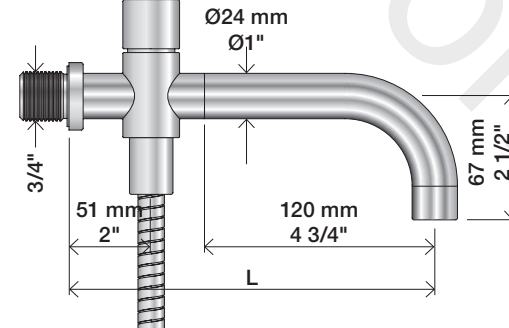

[www.vola.com](http://www.vola.com)

**010, 020**

**010C, 020C**

**030**

**040**

**040D**

	L (mm)	L (Inch)
010(C)/100	100	4"
010(C)/130	130	5"
010(C)/160	160	6"
020(C)/200	200	7 3/4"
020(C)/225	225	8 3/4"
020(C)/260	260	10 1/4"
020(C)/300	300	11 3/4"

	L (mm)	L (Inch)
030/200	200	7 3/4"
030/250	250	9 3/4"
030/300	300	11 3/4"
030/350	350	13 3/4"

	L (mm)	L (Inch)
040	185	7 3/4"
040D	200	7 3/4"
040D/250	250	9 3/4"
040D/300	300	11 3/4"

1

010, 010C, 020, 020C, 030, 040, 040D

12 mm

2

2.0 mm

Ø24: 010C, 020C, 040D

2.0 mm

1/2"

3

Ø19: 010, 020, 030, 040

2.0 mm

Extension  
VerlängerungForlængerdele  
FörlängningVerlengstukken  
ModificationT  
Min. 3 mm  
Max. 65 mmY  
Min. 48 mm  
Max. 110 mm

T	Y	VR2019 (Ø19) VR2119 (Ø24)
3 - 15 mm	110 - 98 mm	Std.
15 - 25 mm	98 - 88 mm	+10
25 - 35 mm	88 - 78 mm	+20
35 - 45 mm	78 - 68 mm	+30
45 - 55 mm	68 - 58 mm	+40
55 - 65 mm	58 - 48 mm	+50