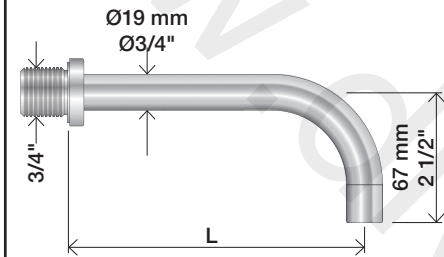

[www.vola.com](http://www.vola.com)

**010, 020**

**010C, 020C**

**030**

**040**

**040D**

	L (mm)	L (Inch)
010(C)/100	100	4"
010(C)/130	130	5"
010(C)/160	160	6"
020(C)/200	200	7 3/4"
020(C)/225	225	8 3/4"
020(C)/260	260	10 1/4"
020(C)/300	300	11 3/4"

	L (mm)	L (Inch)
030/200	200	7 3/4"
030/250	250	9 3/4"
030/300	300	11 3/4"
030/350	350	13 3/4"

	L (mm)	L (Inch)
040	185	7 3/4"
040D	200	7 3/4"
040D/250	250	9 3/4"
040D/300	300	11 3/4"

1

010, 010C, 020, 020C, 030, 040, 040D

12 mm

2

2.0 mm

Ø24: 010C, 020C, 040D

2.0 mm

1/2"

3

Ø19: 010, 020, 030, 040

2.0 mm

Extension  
VerlängerungForlængerdele  
FörlängningVerlengstukken  
ModificationT  
Min. 3 mm  
Max. 65 mmY  
Min. 48 mm  
Max. 110 mm

T	Y	VR2019 (Ø19) VR2119 (Ø24)
3 - 15 mm	110 - 98 mm	Std.
15 - 25 mm	98 - 88 mm	+10
25 - 35 mm	88 - 78 mm	+20
35 - 45 mm	78 - 68 mm	+30
45 - 55 mm	68 - 58 mm	+40
55 - 65 mm	58 - 48 mm	+50