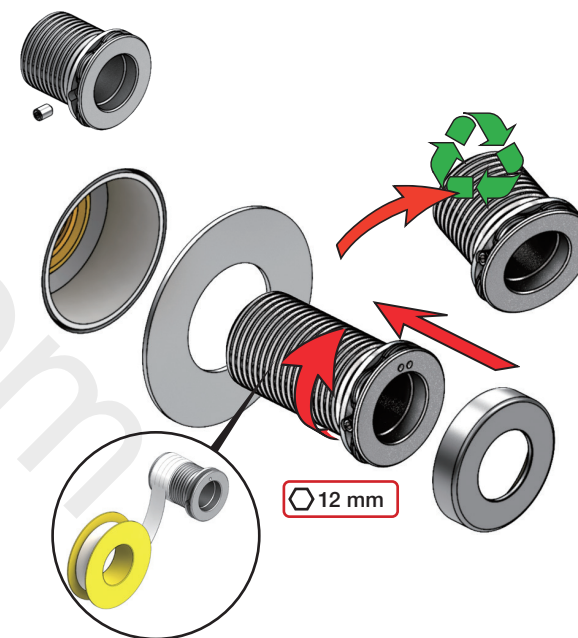

T	Y	VR2019 (Ø19) VR2119 (Ø24)
3 - 15 mm	110 - 98 mm	Std.
15 - 25 mm	98 - 88 mm	+10
25 - 35 mm	88 - 78 mm	+20
35 - 45 mm	78 - 68 mm	+30
45 - 55 mm	68 - 58 mm	+40
55 - 65 mm	58 - 48 mm	+50

VR2019+/VR2219+