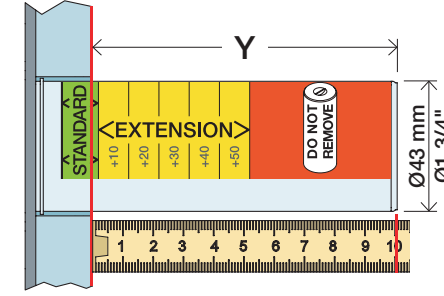

[www.vola.com](http://www.vola.com)

**010, 020**

**010C, 020C**

**030**

**040**

**040D**

	L (mm)	L (Inch)
010(C)/100	100	4"
010(C)/130	130	5"
010(C)/160	160	6"
020(C)/200	200	7 3/4"
020(C)/225	225	8 3/4"
020(C)/260	260	10 1/4"
020(C)/300	300	11 3/4"

	L (mm)	L (Inch)
030/200	200	7 3/4"
030/250	250	9 3/4"
030/300	300	11 3/4"
030/350	350	13 3/4"

	L (mm)	L (Inch)
040	185	7 3/4"
040D	200	7 3/4"
040D/250	250	9 3/4"
040D/300	300	11 3/4"

1

010, 010C, 020, 020C, 030, 040, 040D

12 mm

2

2.0 mm

Ø24: 010C, 020C, 040D

2.0 mm

1/2"

3

Ø19: 010, 020, 030, 040

2.0 mm

Extension  
VerlängerungForlængerdele  
FörlängningVerlengstukken  
ModificationT  
Min. 3 mm  
Max. 65 mmY  
Min. 48 mm  
Max. 110 mm

T	Y	VR2019 (Ø19) VR2119 (Ø24)
3 - 15 mm	110 - 98 mm	Std.
15 - 25 mm	98 - 88 mm	+10
25 - 35 mm	88 - 78 mm	+20
35 - 45 mm	78 - 68 mm	+30
45 - 55 mm	68 - 58 mm	+40
55 - 65 mm	58 - 48 mm	+50