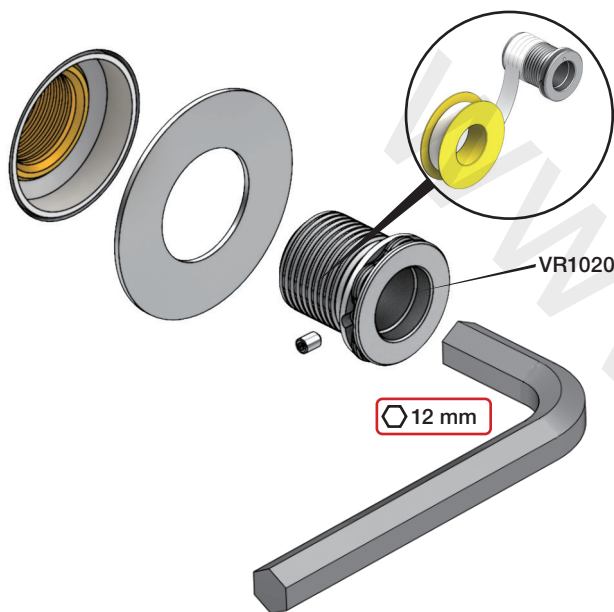

[www.vola.com](http://www.vola.com)

**010, 020**

**010C, 020C**

**030**

**040**

**040D**

	L (mm)	L (Inch)
010(C)/100	100	4"
010(C)/130	130	5"
010(C)/160	160	6"
020(C)/200	200	7 3/4"
020(C)/225	225	8 3/4"
020(C)/260	260	10 1/4"
020(C)/300	300	11 3/4"

	L (mm)	L (Inch)
030/200	200	7 3/4"
030/250	250	9 3/4"
030/300	300	11 3/4"
030/350	350	13 3/4"

	L (mm)	L (Inch)
040	185	7 3/4"
040D	200	7 3/4"
040D/250	250	9 3/4"
040D/300	300	11 3/4"

1

010, 010C, 020, 020C, 030, 040, 040D

12 mm

2

2.0 mm

Ø24: 010C, 020C, 040D

2.0 mm

1/2"

3

Ø19: 010, 020, 030, 040

2.0 mm

Extension  
VerlängerungForlængerdele  
FörlängningVerlengstukken  
ModificationT  
Min. 3 mm  
Max. 65 mmY  
Min. 48 mm  
Max. 110 mm

T	Y	VR2019 (Ø19) VR2119 (Ø24)
3 - 15 mm	110 - 98 mm	Std.
15 - 25 mm	98 - 88 mm	+10
25 - 35 mm	88 - 78 mm	+20
35 - 45 mm	78 - 68 mm	+30
45 - 55 mm	68 - 58 mm	+40
55 - 65 mm	58 - 48 mm	+50