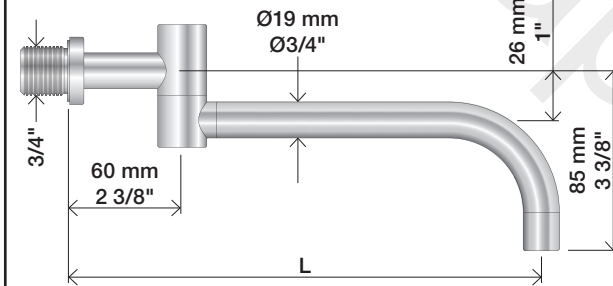

[www.vola.com](http://www.vola.com)

**010, 020**

**010C, 020C**

**030**

**040**

**040D**

	L (mm)	L (Inch)
010(C)/100	100	4"
010(C)/130	130	5"
010(C)/160	160	6"
020(C)/200	200	7 3/4"
020(C)/225	225	8 3/4"
020(C)/260	260	10 1/4"
020(C)/300	300	11 3/4"

	L (mm)	L (Inch)
030/200	200	7 3/4"
030/250	250	9 3/4"
030/300	300	11 3/4"
030/350	350	13 3/4"

	L (mm)	L (Inch)
040	185	7 3/4"
040D	200	7 3/4"
040D/250	250	9 3/4"
040D/300	300	11 3/4"

1

010, 010C, 020, 020C, 030, 040, 040D

12 mm

2

2.0 mm

Ø24: 010C, 020C, 040D

2.0 mm

1/2"

3

Ø19: 010, 020, 030, 040

2.0 mm

Extension  
VerlängerungForlængerdele  
FörlängningVerlengstukken  
ModificationT  
Min. 3 mm  
Max. 65 mmY  
Min. 48 mm  
Max. 110 mm

T	Y	VR2019 (Ø19) VR2119 (Ø24)
3 - 15 mm	110 - 98 mm	Std.
15 - 25 mm	98 - 88 mm	+10
25 - 35 mm	88 - 78 mm	+20
35 - 45 mm	78 - 68 mm	+30
45 - 55 mm	68 - 58 mm	+40
55 - 65 mm	58 - 48 mm	+50