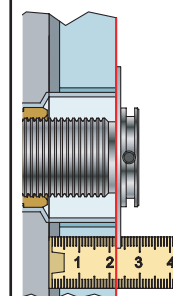

[www.vola.com](http://www.vola.com)

**010, 020**

**010C, 020C**

**030**

**040**

**040D**

	L (mm)	L (Inch)
010(C)/100	100	4"
010(C)/130	130	5"
010(C)/160	160	6"
020(C)/200	200	7 3/4"
020(C)/225	225	8 3/4"
020(C)/260	260	10 1/4"
020(C)/300	300	11 3/4"

	L (mm)	L (Inch)
030/200	200	7 3/4"
030/250	250	9 3/4"
030/300	300	11 3/4"
030/350	350	13 3/4"

	L (mm)	L (Inch)
040	185	7 3/4"
040D	200	7 3/4"
040D/250	250	9 3/4"
040D/300	300	11 3/4"

1

010, 010C, 020, 020C, 030, 040, 040D

12 mm

2

2.0 mm

Ø24: 010C, 020C, 040D

2.0 mm

1/2"

3

Ø19: 010, 020, 030, 040

2.0 mm

Extension  
VerlängerungForlængerdele  
FörlängningVerlengstukken  
ModificationT  
Min. 3 mm  
Max. 65 mmY  
Min. 48 mm  
Max. 110 mm

T	Y	VR2019 (Ø19) VR2119 (Ø24)
3 - 15 mm	110 - 98 mm	Std.
15 - 25 mm	98 - 88 mm	+10
25 - 35 mm	88 - 78 mm	+20
35 - 45 mm	78 - 68 mm	+30
45 - 55 mm	68 - 58 mm	+40
55 - 65 mm	58 - 48 mm	+50