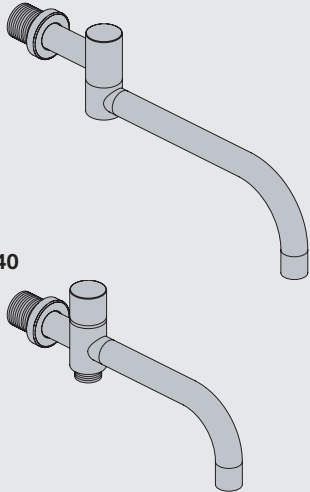

VOLA 010, 020, 030, 040
VOLA 010C, 020C, 040D

Fitting instruction
Montageanleitung
Monteringsvejledning
Monteringsvægledning
Montage hanleiding
Manuel de montage

010, 020

010C, 020C

030

040

040D

www.vola.com

mnt_010_V1_40998360
08-08-2022

Standard Flow data:		Max.
010/020	(l/min)	5.0
	(Gal/min)	1.3
010C/020C	(l/min)	30
	(Gal/min)	7.9
030	(l/min)	9.0
	(Gal/min)	2.0
040	(l/min)	25
	(Gal/min)	6.6
040D	(l/min)	30
	(Gal/min)	7.9
Max. 65°C. Max. 150°F		

VR161:

VR161K: 7 l/min - 1.8 Gal/min

VR161D: 9 l/min - 2.5 Gal/min

VR161F: 14 l/min - 3.7 Gal/min

For more water saving possibilities please see:
Weitere Wassersparmöglichkeiten finden Sie auf:
For flere vandbesparende muligheder se venligst:
För mer vattenbesparande möjligheter hänvisas till:
Voor meer waterbesparende mogelijkheden zie:
Pour plus d'informations sur les options : économie d'eau, voir le site:

www.vola.com

010, 020

010C, 020C

030

040

040D

	L (mm)	L (Inch)
010(C)/100	100	4"
010(C)/130	130	5"
010(C)/160	160	6"
020(C)/200	200	7 3/4"
020(C)/225	225	8 3/4"
020(C)/260	260	10 1/4"
020(C)/300	300	11 3/4"

	L (mm)	L (Inch)
030/200	200	7 3/4"
030/250	250	9 3/4"
030/300	300	11 3/4"
030/350	350	13 3/4"

	L (mm)	L (Inch)
040	185	7 3/4"
040D	200	7 3/4"
040D/250	250	9 3/4"
040D/300	300	11 3/4"