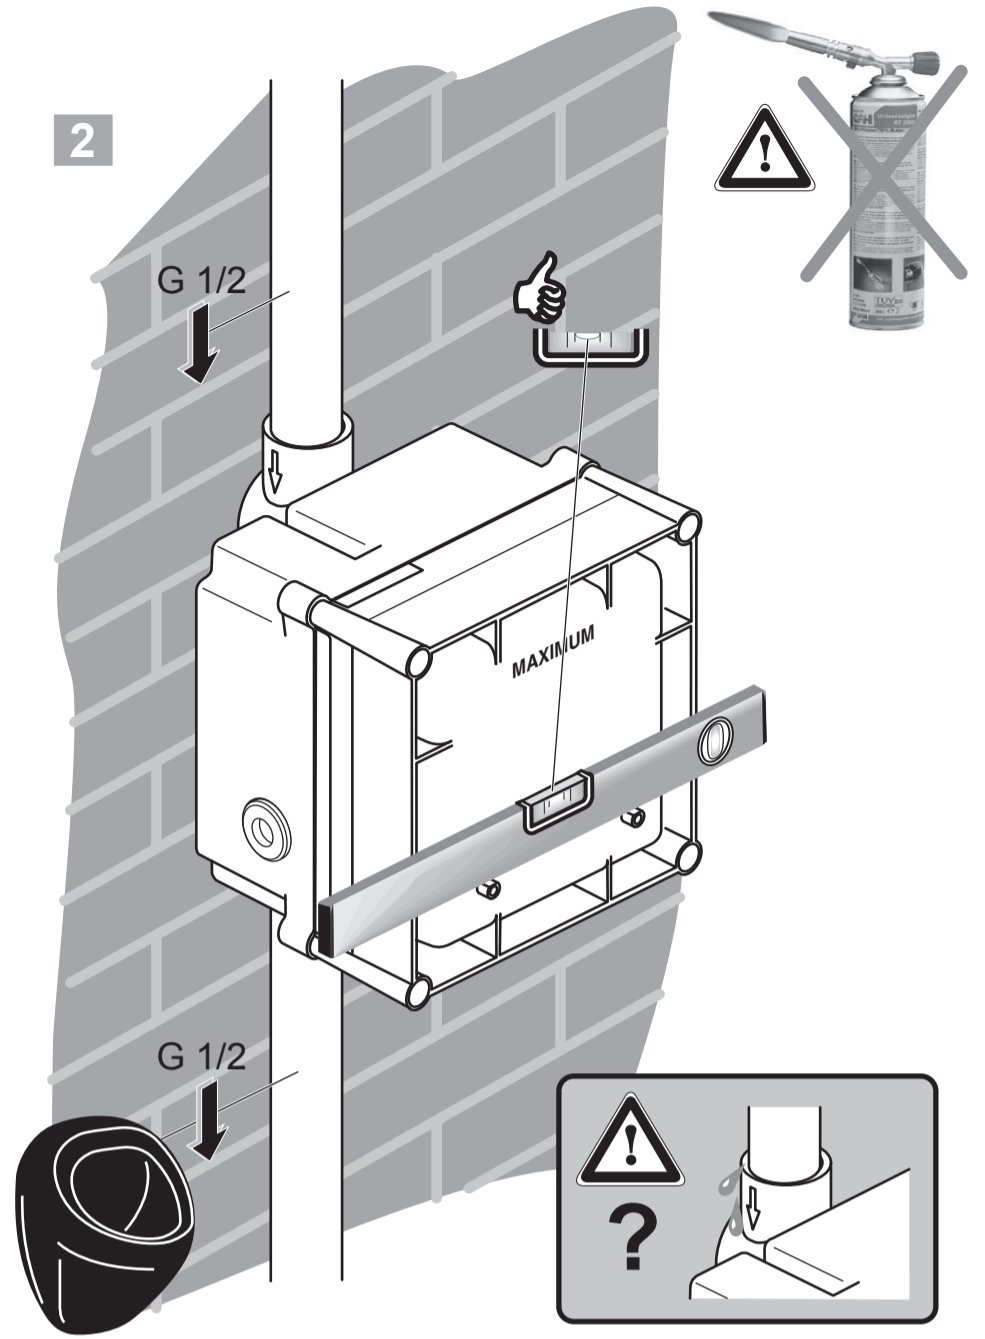

1 max / min

2

3

Batterie erst bei Inbetriebnahme einsetzen.
 Battery only with start-up use.
 Batterie seulement avec l'utilisation de mise en train.
 Inserire la batteria quando introito nell'impresa.

Batterie:
 Battery:
 Pile:
 Batteria: 6V Lithium CR/P2