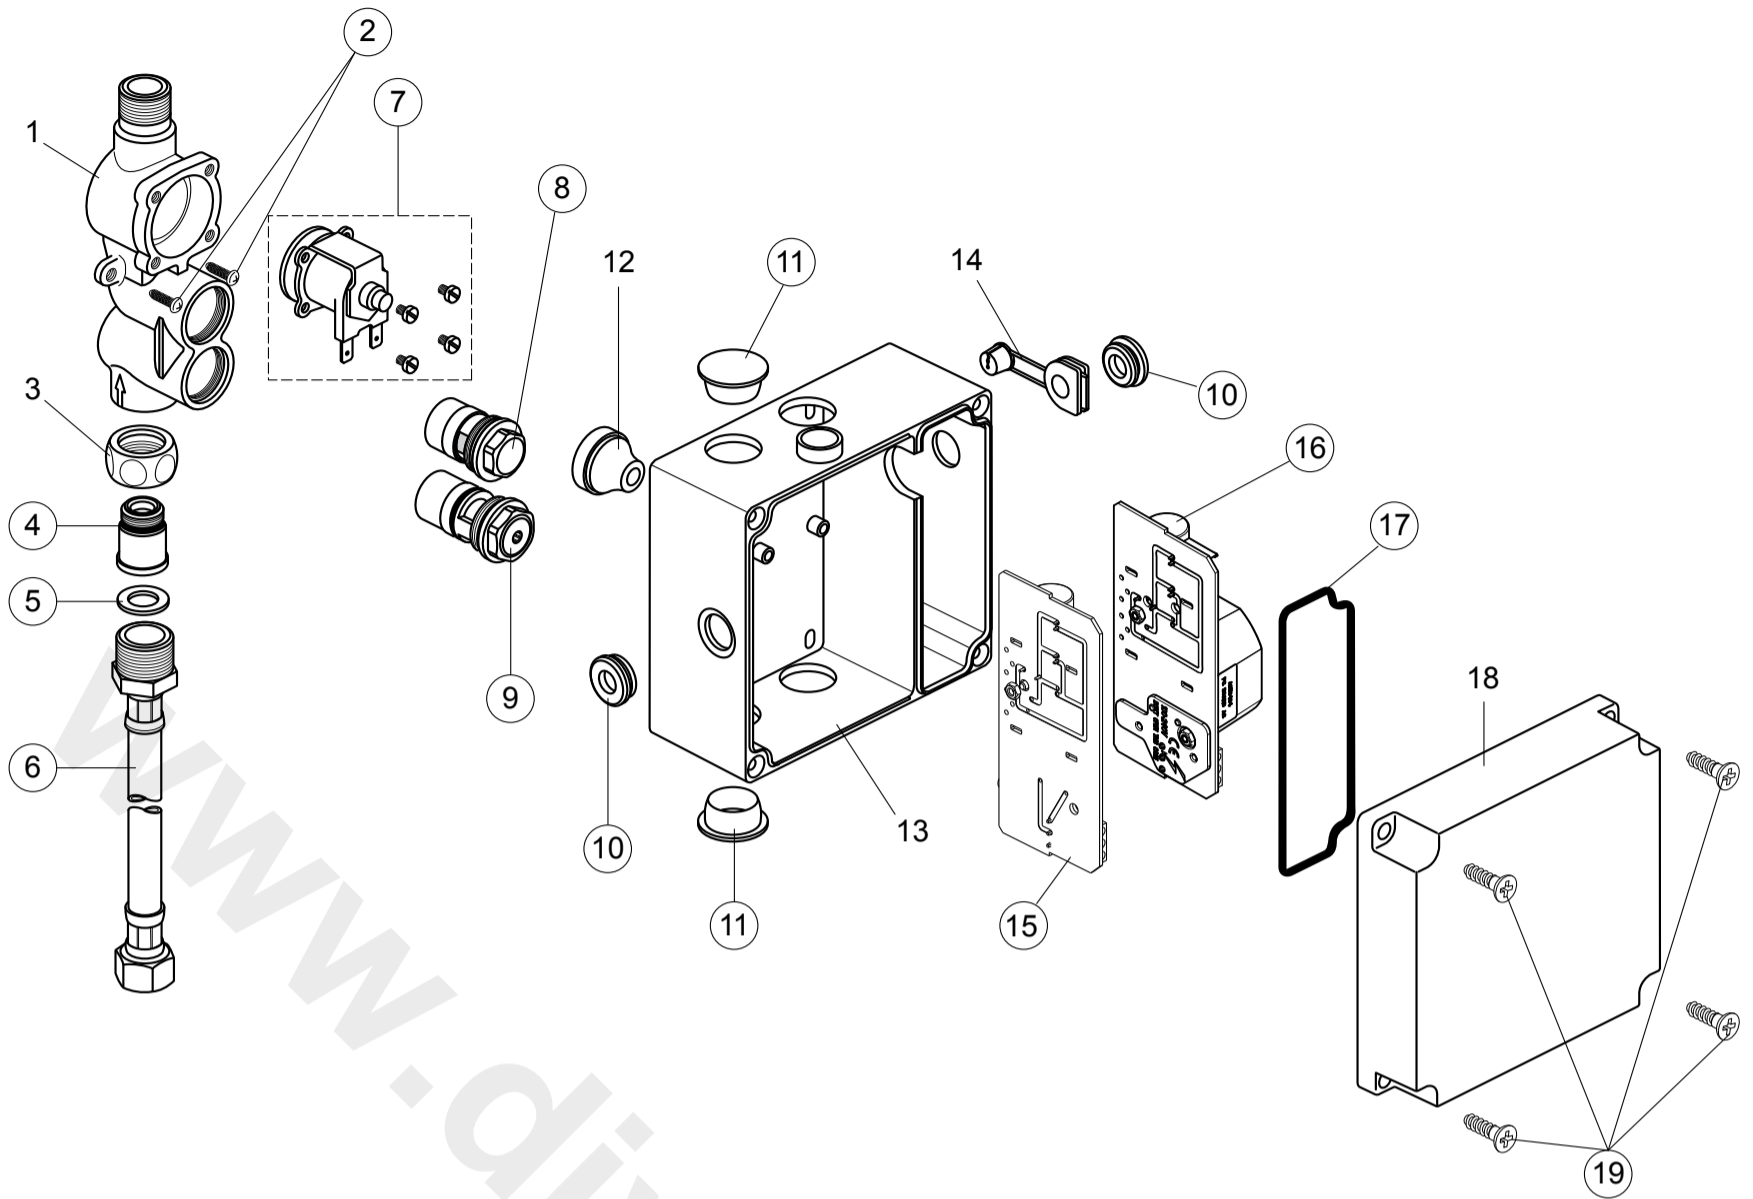

PROXIMITY
A 3808 NU A 3809 NU

0208 / A 865 513
 (+ A 865 612)
 Made in Germany

Ideal Standard
 Roentgenstrasse 9
 54516 Wittlich
 Germany

- Einzel-AC weiter mit 15
- Single AC further with 15
- Particular AC additionnel avec 15
- Singolo AC ulteriore con 15