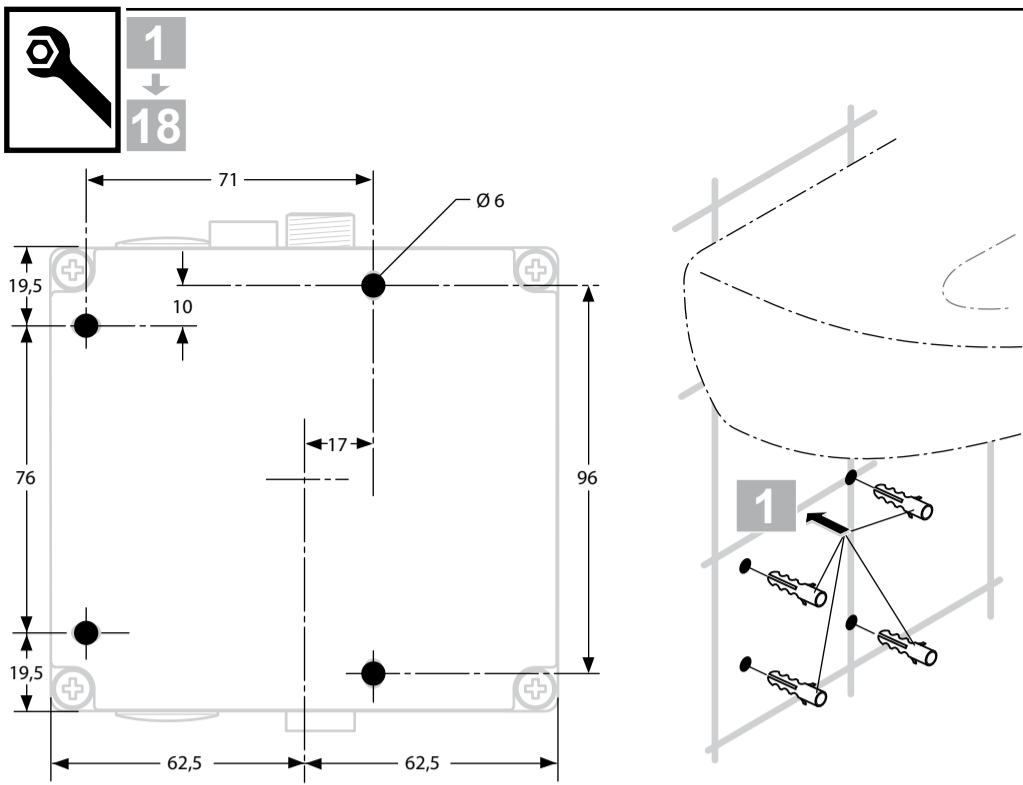

Position

- 2 = A 960 152 NU (4x)
- 4 = A 961 332 NU (2x)
- 5 = A 961 784 NU (2x)
- 6 = A 960 223 NU
- 7 = A 960 151 NU
- 8 = A 960 213 NU
- 9 = A 960 350 NU
- 10 = A 960 155 NU (2x)
- 11 = A 960 354 NU (2x)
- 12 = A 960 213 NU
- 14 = A 960 355 NU
- 15 = A 960 160 NU
- 16 = A 960 159 NU
- 17 = A 960 360 NU
- 19 = A 962 748 NU (4x)

PROXIMITY
A 3808 NU A 3809 NU

0208 / A 865 513
 (+ A 865 612)
 Made in Germany

Ideal Standard
 Roentgenstrasse 9
 54516 Wittlich
 Germany

- Einzel-AC weiter mit 15
- Single AC further with 15
- Particular AC additionnel avec 15
- Singolo AC ulteriore con 15