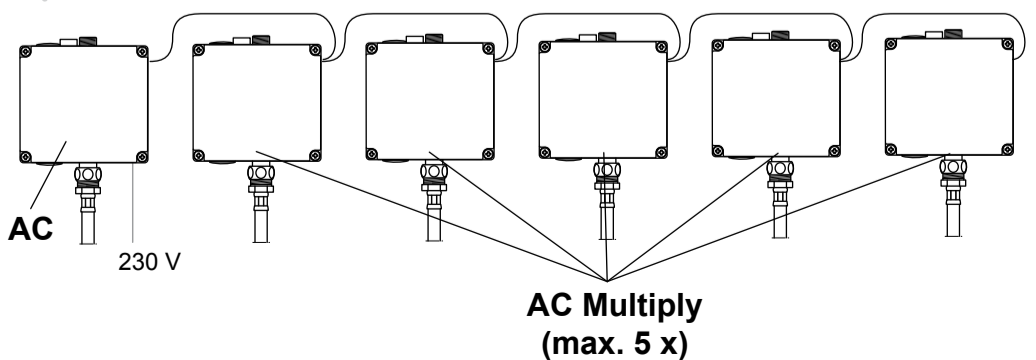

Leistung:
 Power: **6W**
 Puissance:
 Potenza:
 Eingangsspannung:
 Input voltage: **100V - 240V~ 50 - 60Hz**
 Tension d'entrée:
 Tensione di ingresso:
 Schutzklasse:
 Protection class: **II**
 Classe de protection:
 Classe di protezione:
 Zulassung EU:
 Approval EU: **EN 60950, EN 60335**
 Autorisation EU:
 Omologazione EU:
 Zulassung UL:
 Approval UL: **UL 1310**
 Autorisation UL:
 Omologazione UL: