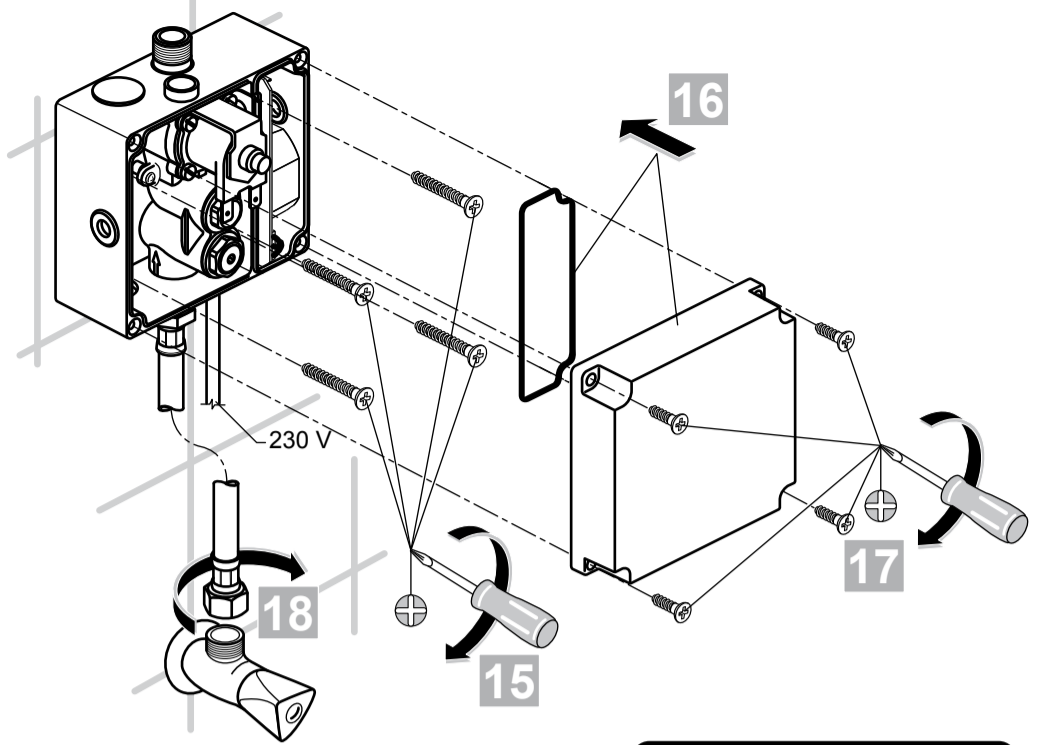

Leistung:
 Power: **6W**
 Puissance:
 Potenza:
 Eingangsspannung:
 Input voltage: **100V - 240V~ 50 - 60Hz**
 Tension d'entrée:
 Tensione di ingresso:
 Schutzklasse:
 Protection class: **II**
 Classe de protection:
 Classe di protezione:
 Zulassung EU:
 Approval EU: **EN 60950, EN 60335**
 Autorisation EU:
 Omologazione EU:
 Zulassung UL:
 Approval UL: **UL 1310**
 Autorisation UL:
 Omologazione UL: