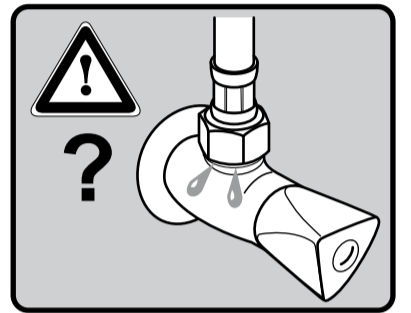

Leistung:
 Power: **6W**
 Puissance:
 Potenza:
 Eingangsspannung:
 Input voltage: **100V - 240V~ 50 - 60Hz**
 Tension d'entrée:
 Tensione di ingresso:
 Schutzklasse:
 Protection class: **II**
 Classe de protection:
 Classe di protezione:
 Zulassung EU:
 Approval EU: **EN 60950, EN 60335**
 Autorisation EU:
 Omologazione EU:
 Zulassung UL:
 Approval UL: **UL 1310**
 Autorisation UL:
 Omologazione UL: