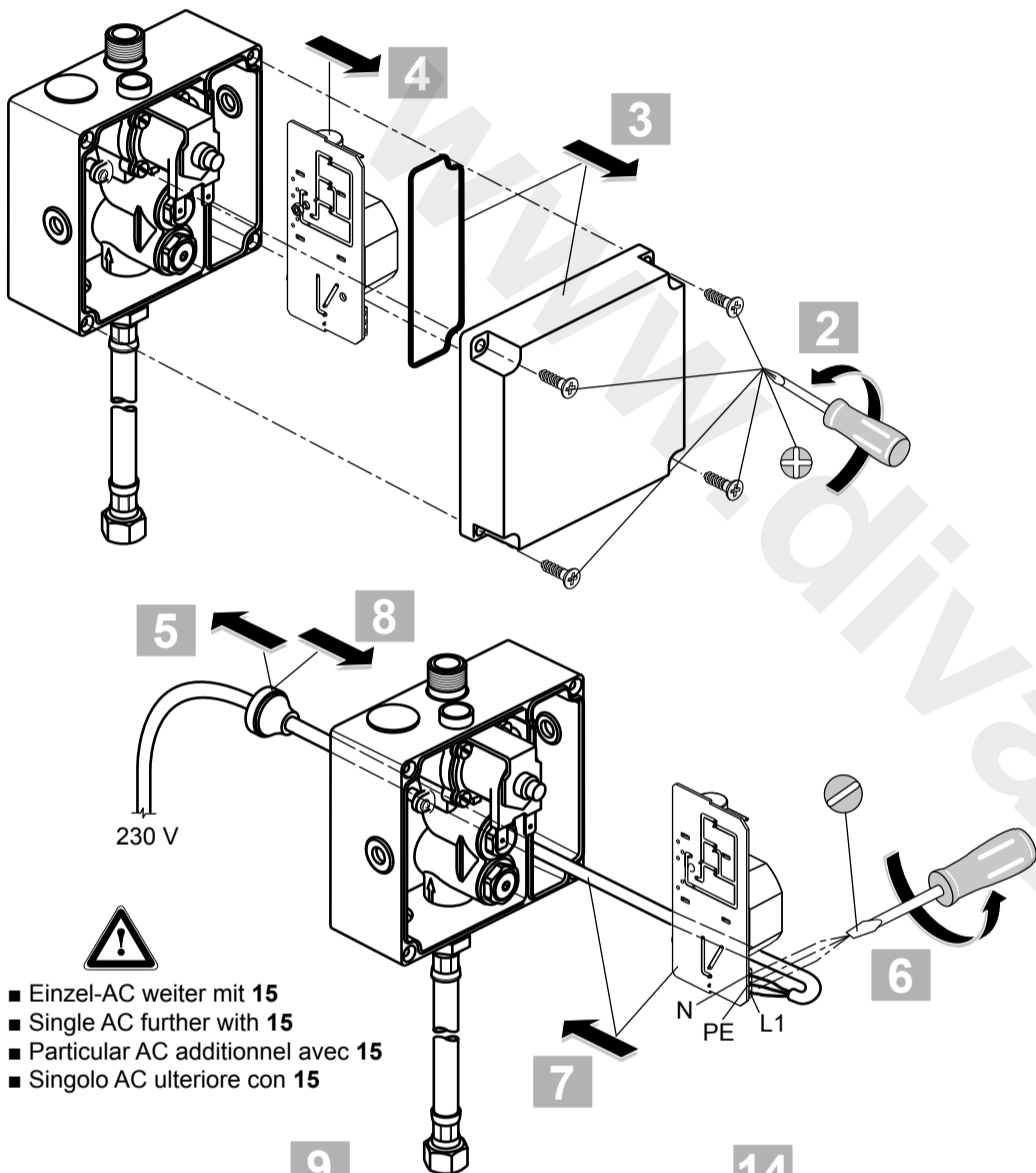

- Einzel-AC weiter mit 15
- Single AC further with 15
- Particular AC additionnel avec 15
- Singolo AC ulteriore con 15