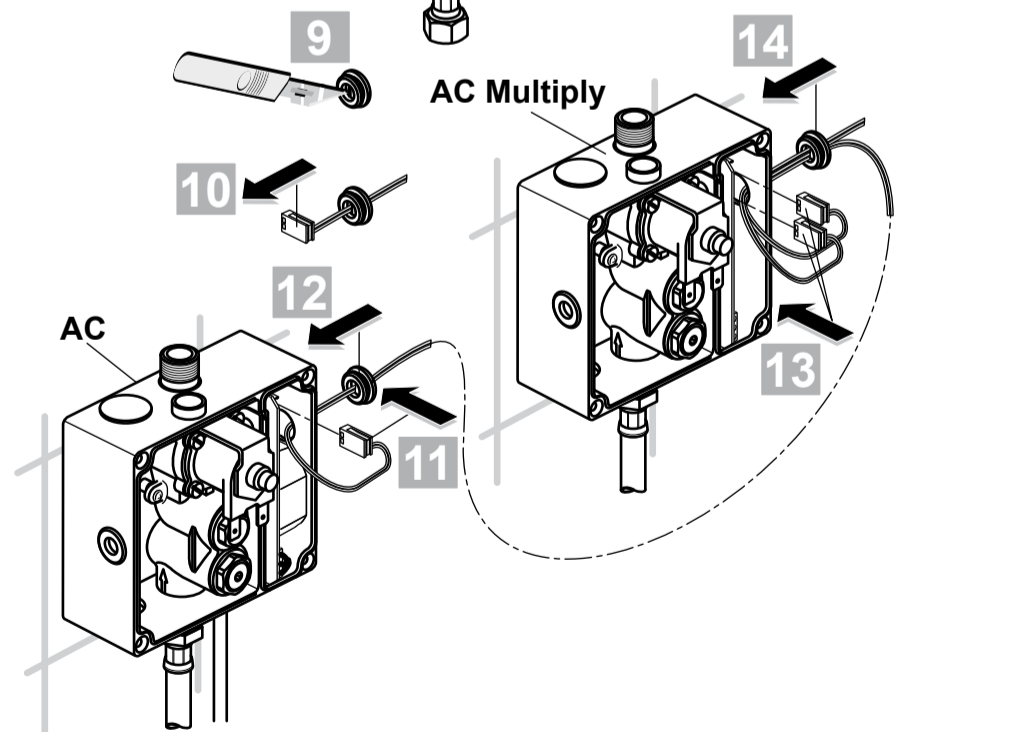

PROXIMITY
A 3808 NU A 3809 NU

0208 / A 865 513
 (+ A 865 612)
 Made in Germany

Ideal Standard
 Roentgenstrasse 9
 54516 Wittlich
 Germany

- Einzel-AC weiter mit 15
- Single AC further with 15
- Particular AC additionnel avec 15
- Singolo AC ulteriore con 15

Leistung:
 Power: **6W**
 Puissance:
 Potenza:
 Eingangsspannung:
 Input voltage: **100V - 240V~ 50 - 60Hz**
 Tension d'entrée:
 Tensione di ingresso:
 Schutzklasse:
 Protection class: **II**
 Classe de protection:
 Classe di protezione:
 Zulassung EU:
 Approval EU: **EN 60950, EN 60335**
 Autorisation EU:
 Omologazione EU:
 Zulassung UL:
 Approval UL: **UL 1310**
 Autorisation UL:
 Omologazione UL: