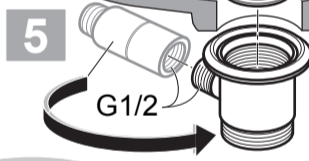

P bar	0,5	MAX. 10	5		Q (3 bar)
	T °C		MAX. 80	65		l/min 13