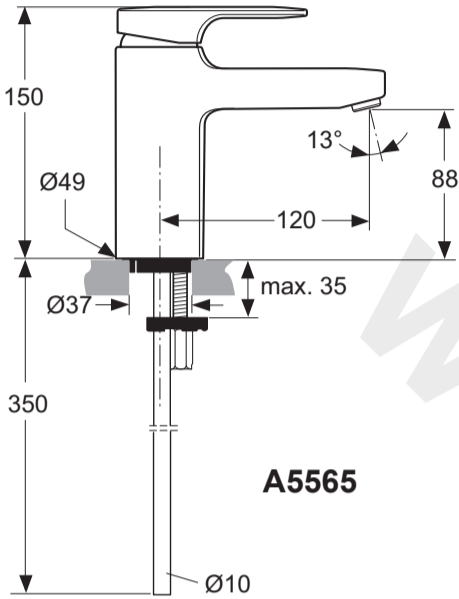

Position

- 1 = A 960 876 XX
- 2 = A 963 309 NU
- 3 = A 963 877 NU
- 4 = A 963 372 NU
- 5 = A 960 363 XX
- 6 = A 961 667 NU (2x)
- 8 = A 962 715 NU
- 9 = A 962 716 NU  
A 962 985 NU (CLICK)
- 11 = A 962 848 NU (2x)
- 12 = A 963 495 NU (2x)
- 14 = A 963 361 NU
- 15 = A 960 321 XX
- 17 = A 963 507 NU
- 20 = A 962 370 NU
- 21 = A 960 368 NU
- 22 = A 960 367 XX
- 23 = A 962 138 NU
- 24 = A 963 404 NU
- 25 = A 961 230 XX
- 26 = A 962 385 XX
- 27 = A 960 197 NU
- 28 = A 960 196 NU

XX = AA, AD...

MOMENTS

- A 3903 .. A 3905 .. A 3906 .. A 4789 ..
- A 3909 .. A 3926 .. A 4104 .. A 5565 ..
- A 5566 ..

0811 / A 865 523  
 (+ A 865 612)  
 Made in Germany

Ideal Standard International BVBA  
 Chaussée de Wavre, 1789 - box 15  
 1160 Bruxelles  
 Belgium

www.idealstandardinternational.com

|  |              |     |         |    |  |                     |
|--|--------------|-----|---------|----|--|---------------------|
|  | <b>P</b> bar | 0,5 | MAX. 10 | 5  |  | <b>Q</b><br>(3 bar) |
|  | <b>T</b> °C  |     | MAX. 80 | 65 |  | <b>l/min</b><br>13  |