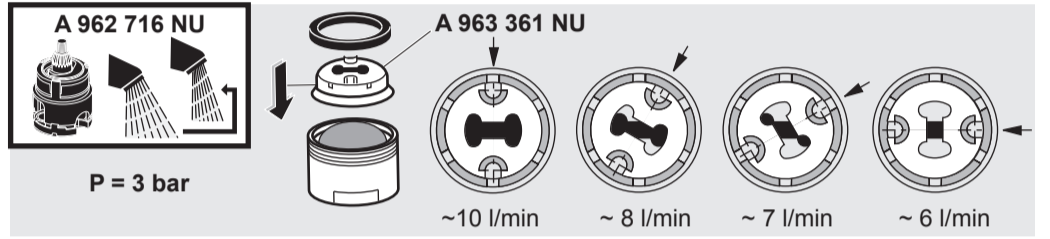

P bar	0,5	MAX. 10	5		Q (3 bar)
	T °C		MAX. 80	65		l/min 13