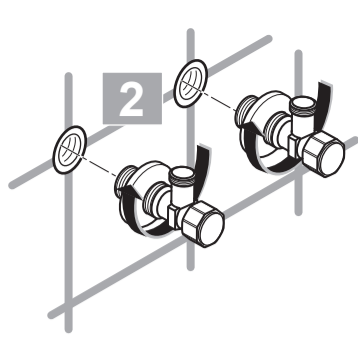

P bar	0,5	MAX. 10	5		Q (3 bar)
	T °C		MAX. 80	65		l/min 13