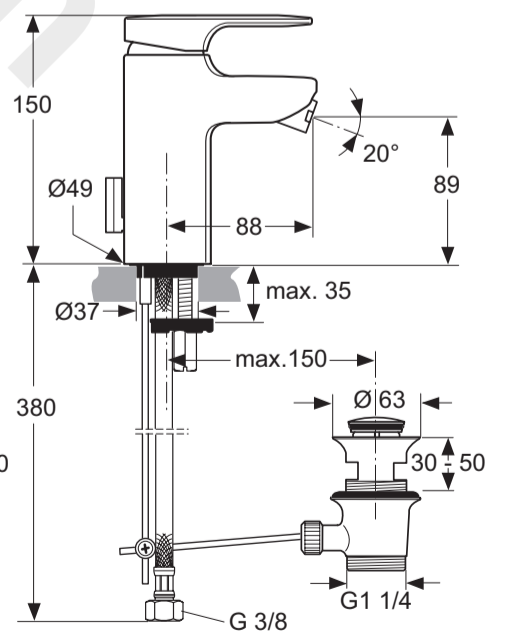

Position

- 1 = A 960 876 XX
- 2 = A 963 309 NU
- 3 = A 963 877 NU
- 4 = A 963 372 NU
- 5 = A 960 363 XX
- 6 = A 961 667 NU (2x)
- 8 = A 962 715 NU
- 9 = A 962 716 NU  
A 962 985 NU (CLICK)
- 11 = A 962 848 NU (2x)
- 12 = A 963 495 NU (2x)
- 14 = A 963 361 NU
- 15 = A 960 321 XX
- 17 = A 963 507 NU
- 20 = A 962 370 NU
- 21 = A 960 368 NU
- 22 = A 960 367 XX
- 23 = A 962 138 NU
- 24 = A 963 404 NU
- 25 = A 961 230 XX
- 26 = A 962 385 XX
- 27 = A 960 197 NU
- 28 = A 960 196 NU

XX = AA, AD...

MOMENTS

- A 3903 .. A 3905 .. A 3906 .. A 4789 ..
- A 3909 .. A 3926 .. A 4104 .. A 5565 ..
- A 5566 ..

0811 / A 865 523  
 (+ A 865 612)  
 Made in Germany

Ideal Standard International BVBA  
 Chaussée de Wavre, 1789 - box 15  
 1160 Bruxelles  
 Belgium

www.idealstandardinternational.com

|  |              |     |         |    |  |                     |
|--|--------------|-----|---------|----|--|---------------------|
|  | <b>P</b> bar | 0,5 | MAX. 10 | 5  |  | <b>Q</b><br>(3 bar) |
|  | <b>T</b> °C  |     | MAX. 80 | 65 |  | <b>l/min</b><br>13  |