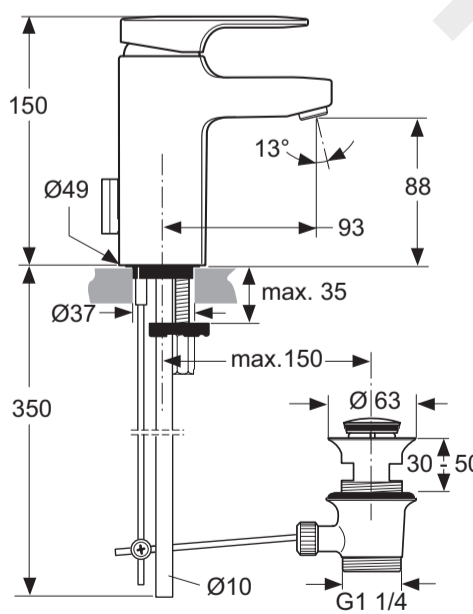

Position

- 1 = A 960 876 XX
- 2 = A 963 309 NU
- 3 = A 963 877 NU
- 4 = A 963 372 NU
- 5 = A 960 363 XX
- 6 = A 961 667 NU (2x)
- 8 = A 962 715 NU
- 9 = A 962 716 NU  
A 962 985 NU (CLICK)
- 11 = A 962 848 NU (2x)
- 12 = A 963 495 NU (2x)
- 14 = A 963 361 NU
- 15 = A 960 321 XX
- 17 = A 963 507 NU
- 20 = A 962 370 NU
- 21 = A 960 368 NU
- 22 = A 960 367 XX
- 23 = A 962 138 NU
- 24 = A 963 404 NU
- 25 = A 961 230 XX
- 26 = A 962 385 XX
- 27 = A 960 197 NU
- 28 = A 960 196 NU

XX = AA, AD...

MOMENTS

- A 3903 .. A 3905 .. A 3906 .. A 4789 ..
- A 3909 .. A 3926 .. A 4104 .. A 5565 ..
- A 5566 ..

0811 / A 865 523  
 (+ A 865 612)  
 Made in Germany

Ideal Standard International BVBA  
 Chaussée de Wavre, 1789 - box 15  
 1160 Bruxelles  
 Belgium

www.idealstandardinternational.com

|  |              |     |         |    |  |                     |
|--|--------------|-----|---------|----|--|---------------------|
|  | <b>P</b> bar | 0,5 | MAX. 10 | 5  |  | <b>Q</b><br>(3 bar) |
|  | <b>T</b> °C  |     | MAX. 80 | 65 |  | <b>l/min</b><br>13  |