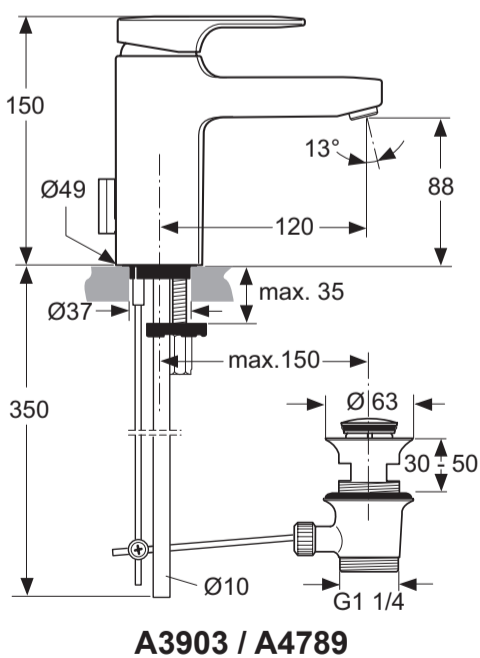

Position

- 1 = A 960 876 XX
- 2 = A 963 309 NU
- 3 = A 963 877 NU
- 4 = A 963 372 NU
- 5 = A 960 363 XX
- 6 = A 961 667 NU (2x)
- 8 = A 962 715 NU
- 9 = A 962 716 NU  
A 962 985 NU (CLICK)
- 11 = A 962 848 NU (2x)
- 12 = A 963 495 NU (2x)
- 14 = A 963 361 NU
- 15 = A 960 321 XX
- 17 = A 963 507 NU
- 20 = A 962 370 NU
- 21 = A 960 368 NU
- 22 = A 960 367 XX
- 23 = A 962 138 NU
- 24 = A 963 404 NU
- 25 = A 961 230 XX
- 26 = A 962 385 XX
- 27 = A 960 197 NU
- 28 = A 960 196 NU

XX = AA, AD...

MOMENTS

- A 3903 .. A 3905 .. A 3906 .. A 4789 ..
- A 3909 .. A 3926 .. A 4104 .. A 5565 ..
- A 5566 ..

0811 / A 865 523  
 (+ A 865 612)  
 Made in Germany

Ideal Standard International BVBA  
 Chaussée de Wavre, 1789 - box 15  
 1160 Bruxelles  
 Belgium

www.idealstandardinternational.com

|  |              |     |         |    |  |                     |
|--|--------------|-----|---------|----|--|---------------------|
|  | <b>P</b> bar | 0,5 | MAX. 10 | 5  |  | <b>Q</b><br>(3 bar) |
|  | <b>T</b> °C  |     | MAX. 80 | 65 |  | <b>l/min</b><br>13  |