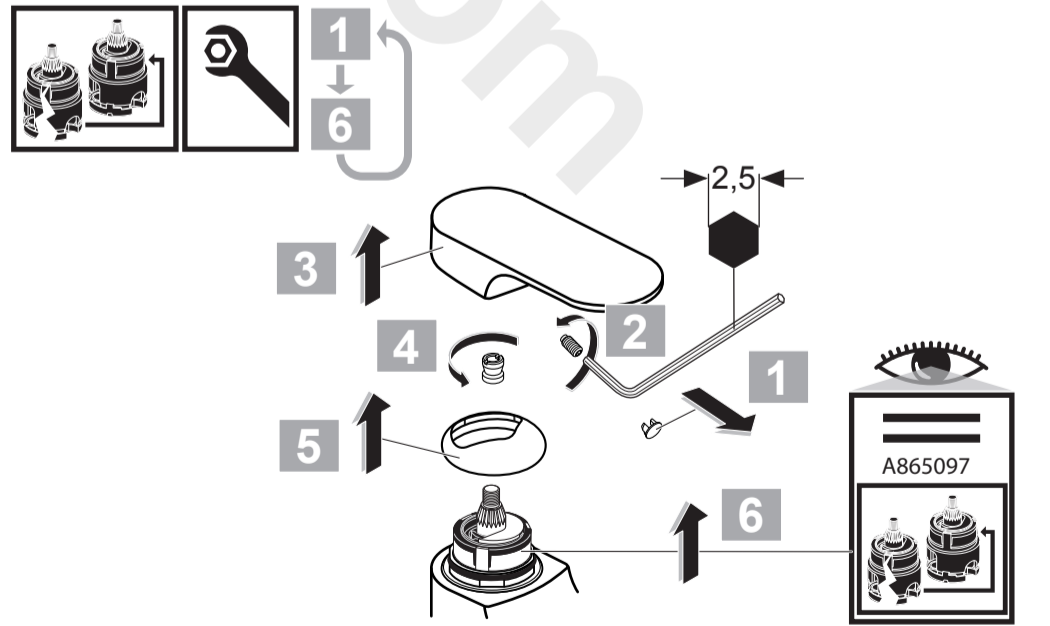

P bar	0,5	MAX. 10	5		Q (3 bar)
	T °C		MAX. 80	65		l/min 13