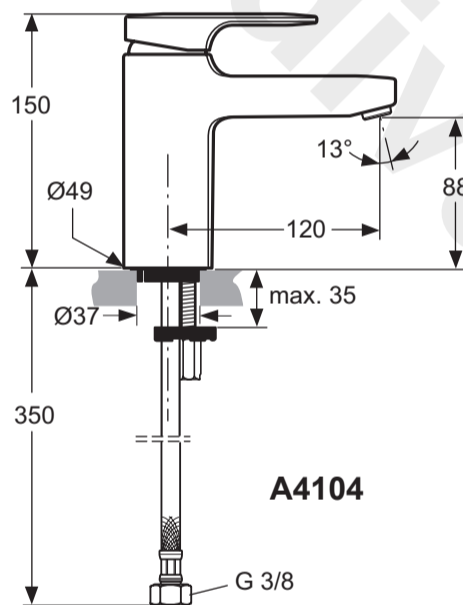

Position

- 1 = A 960 876 XX
- 2 = A 963 309 NU
- 3 = A 963 877 NU
- 4 = A 963 372 NU
- 5 = A 960 363 XX
- 6 = A 961 667 NU (2x)
- 8 = A 962 715 NU
- 9 = A 962 716 NU  
A 962 985 NU (CLICK)
- 11 = A 962 848 NU (2x)
- 12 = A 963 495 NU (2x)
- 14 = A 963 361 NU
- 15 = A 960 321 XX
- 17 = A 963 507 NU
- 20 = A 962 370 NU
- 21 = A 960 368 NU
- 22 = A 960 367 XX
- 23 = A 962 138 NU
- 24 = A 963 404 NU
- 25 = A 961 230 XX
- 26 = A 962 385 XX
- 27 = A 960 197 NU
- 28 = A 960 196 NU

XX = AA, AD...

MOMENTS

- A 3903 .. A 3905 .. A 3906 .. A 4789 ..
- A 3909 .. A 3926 .. A 4104 .. A 5565 ..
- A 5566 ..

0811 / A 865 523  
 (+ A 865 612)  
 Made in Germany

Ideal Standard International BVBA  
 Chaussée de Wavre, 1789 - box 15  
 1160 Bruxelles  
 Belgium

www.idealstandardinternational.com

|  |              |     |         |    |  |                     |
|--|--------------|-----|---------|----|--|---------------------|
|  | <b>P</b> bar | 0,5 | MAX. 10 | 5  |  | <b>Q</b><br>(3 bar) |
|  | <b>T</b> °C  |     | MAX. 80 | 65 |  | <b>l/min</b><br>13  |