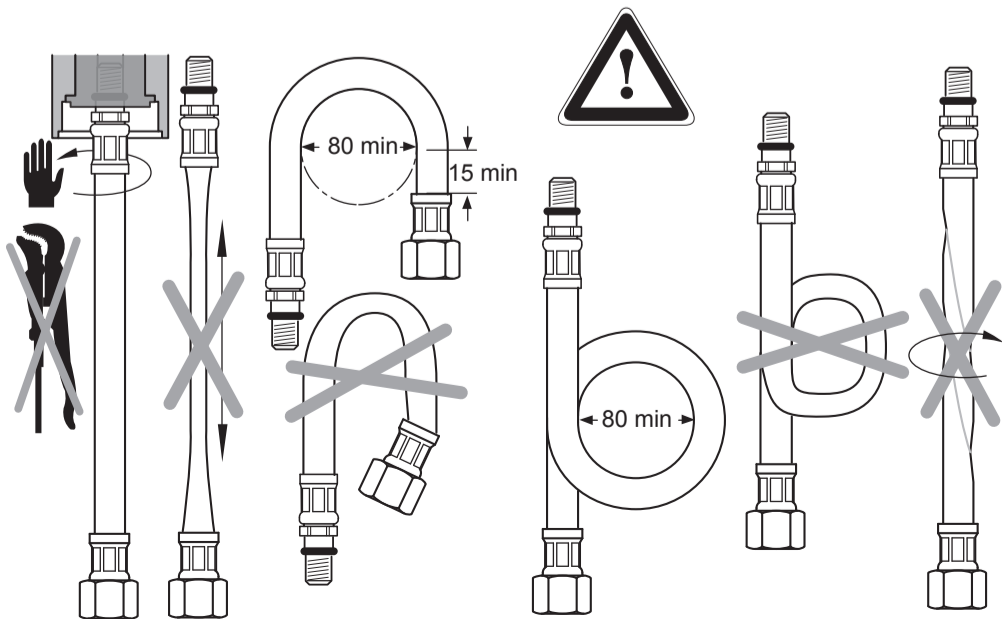

P bar	0,5	MAX. 10	5		Q (3 bar)
	T °C		MAX. 80	65		l/min 13