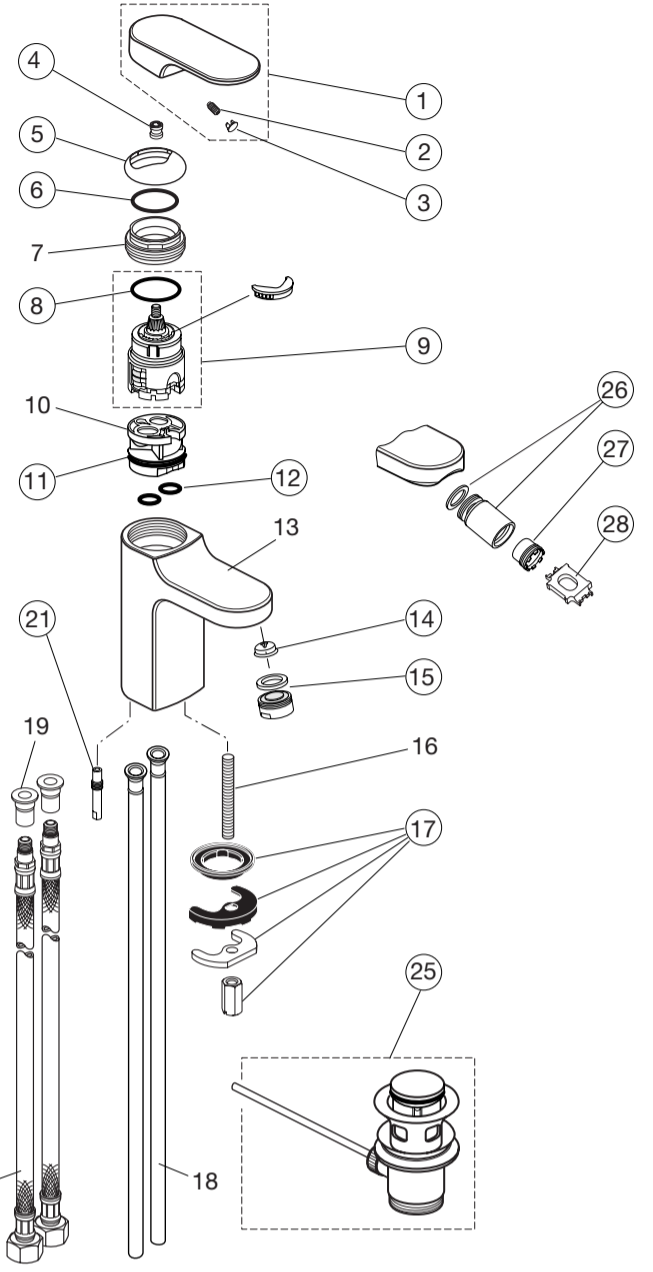

Spare Parts / Ersatzteile / Pièces de recharge / Pezzi di Ricambio / Piezas de requesto /  
 Parte de reposição / Reserveonderdelen / Reservdelar / Reservedeler / Varaosat /  
 Vraosat / Varahlutir / Ανταλλακτικά / Yedek Parçalar / Náhradní díly / Náhradné diely /  
 Nadomestni deli / Резервни части / Запчасти / Części Zapasowe / Piese de schimb  
 / Rendelhető alkatrészek / Запасні частини / Reservni delovi / Резервни делови /  
 Резервни делови / Atsarginių dalių / Tellitavad varuosad / Rezervju daļu

Position

- 1 = A 960 876 XX
- 2 = A 963 309 NU
- 3 = A 963 877 NU
- 4 = A 963 372 NU
- 5 = A 960 363 XX
- 6 = A 961 667 NU (2x)
- 8 = A 962 715 NU
- 9 = A 962 716 NU  
A 962 985 NU (CLICK)
- 11 = A 962 848 NU (2x)
- 12 = A 963 495 NU (2x)
- 14 = A 963 361 NU
- 15 = A 960 321 XX
- 17 = A 963 507 NU
- 20 = A 962 370 NU
- 21 = A 960 368 NU
- 22 = A 960 367 XX
- 23 = A 962 138 NU
- 24 = A 963 404 NU
- 25 = A 961 230 XX
- 26 = A 962 385 XX
- 27 = A 960 197 NU
- 28 = A 960 196 NU

XX = AA, AD...

MOMENTS

- A 3903 .. A 3905 .. A 3906 .. A 4789 ..
- A 3909 .. A 3926 .. A 4104 .. A 5565 ..
- A 5566 ..

0811 / A 865 523  
 (+ A 865 612)  
 Made in Germany

Ideal Standard International BVBA  
 Chaussée de Wavre, 1789 - box 15  
 1160 Bruxelles  
 Belgium

www.idealstandardinternational.com

|  |              |     |         |    |  |                     |
|--|--------------|-----|---------|----|--|---------------------|
|  | <b>P</b> bar | 0,5 | MAX. 10 | 5  |  | <b>Q</b><br>(3 bar) |
|  | <b>T</b> °C  |     | MAX. 80 | 65 |  | <b>l/min</b><br>13  |