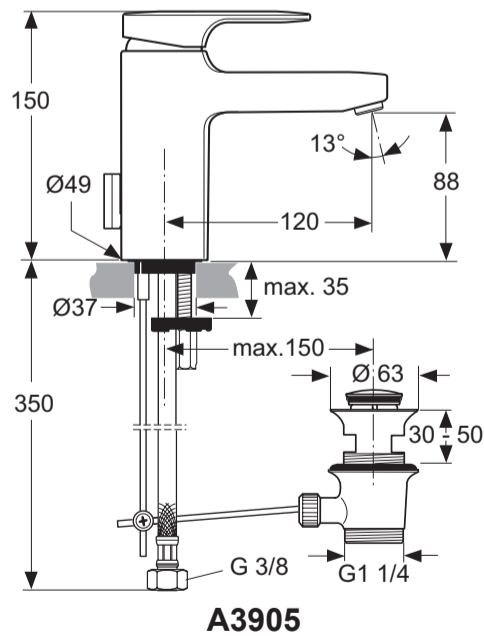

Position

- 1 = A 960 876 XX
- 2 = A 963 309 NU
- 3 = A 963 877 NU
- 4 = A 963 372 NU
- 5 = A 960 363 XX
- 6 = A 961 667 NU (2x)
- 8 = A 962 715 NU
- 9 = A 962 716 NU  
A 962 985 NU (CLICK)
- 11 = A 962 848 NU (2x)
- 12 = A 963 495 NU (2x)
- 14 = A 963 361 NU
- 15 = A 960 321 XX
- 17 = A 963 507 NU
- 20 = A 962 370 NU
- 21 = A 960 368 NU
- 22 = A 960 367 XX
- 23 = A 962 138 NU
- 24 = A 963 404 NU
- 25 = A 961 230 XX
- 26 = A 962 385 XX
- 27 = A 960 197 NU
- 28 = A 960 196 NU

XX = AA, AD...

MOMENTS

- A 3903 .. A 3905 .. A 3906 .. A 4789 ..
- A 3909 .. A 3926 .. A 4104 .. A 5565 ..
- A 5566 ..

0811 / A 865 523  
 (+ A 865 612)  
 Made in Germany

Ideal Standard International BVBA  
 Chaussée de Wavre, 1789 - box 15  
 1160 Bruxelles  
 Belgium

www.idealstandardinternational.com

|  |              |     |         |    |  |                     |
|--|--------------|-----|---------|----|--|---------------------|
|  | <b>P</b> bar | 0,5 | MAX. 10 | 5  |  | <b>Q</b><br>(3 bar) |
|  | <b>T</b> °C  |     | MAX. 80 | 65 |  | <b>l/min</b><br>13  |