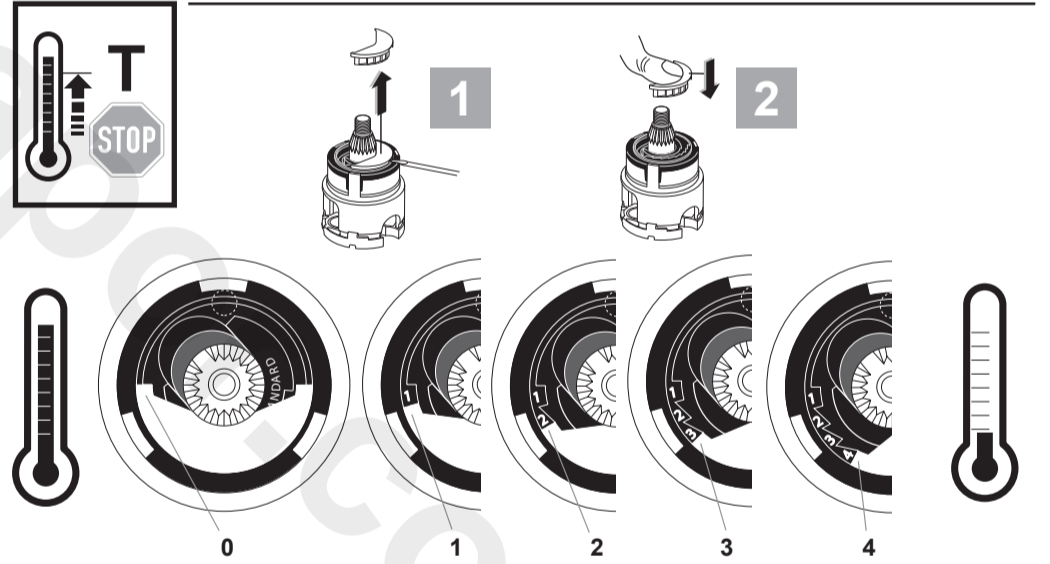

P bar	0,5	MAX. 10	5		Q (3 bar)
	T °C		MAX. 80	65		l/min 13