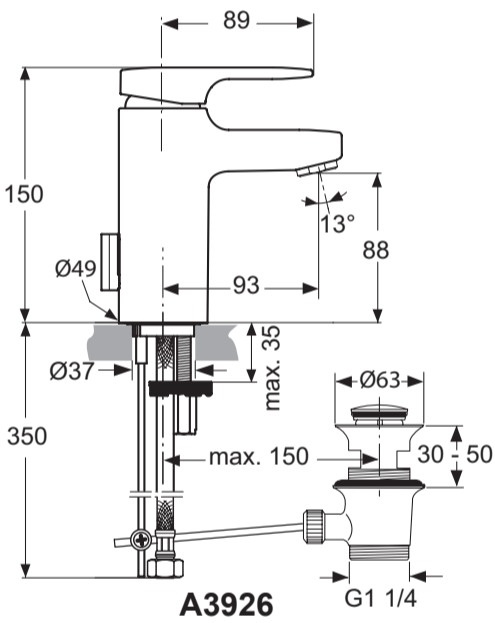

Position

- 1 = A 960 876 XX
- 2 = A 963 309 NU
- 3 = A 963 877 NU
- 4 = A 963 372 NU
- 5 = A 960 363 XX
- 6 = A 961 667 NU (2x)
- 8 = A 962 715 NU
- 9 = A 962 716 NU  
A 962 985 NU (CLICK)
- 11 = A 962 848 NU (2x)
- 12 = A 963 495 NU (2x)
- 14 = A 963 361 NU
- 15 = A 960 321 XX
- 17 = A 963 507 NU
- 20 = A 962 370 NU
- 21 = A 960 368 NU
- 22 = A 960 367 XX
- 23 = A 962 138 NU
- 24 = A 963 404 NU
- 25 = A 961 230 XX
- 26 = A 962 385 XX
- 27 = A 960 197 NU
- 28 = A 960 196 NU

XX = AA, AD...

MOMENTS

- A 3903 .. A 3905 .. A 3906 .. A 4789 ..
- A 3909 .. A 3926 .. A 4104 .. A 5565 ..
- A 5566 ..

0811 / A 865 523  
 (+ A 865 612)  
 Made in Germany

Ideal Standard International BVBA  
 Chaussée de Wavre, 1789 - box 15  
 1160 Bruxelles  
 Belgium

www.idealstandardinternational.com

|  |              |     |         |    |  |                     |
|--|--------------|-----|---------|----|--|---------------------|
|  | <b>P</b> bar | 0,5 | MAX. 10 | 5  |  | <b>Q</b><br>(3 bar) |
|  | <b>T</b> °C  |     | MAX. 80 | 65 |  | <b>l/min</b><br>13  |