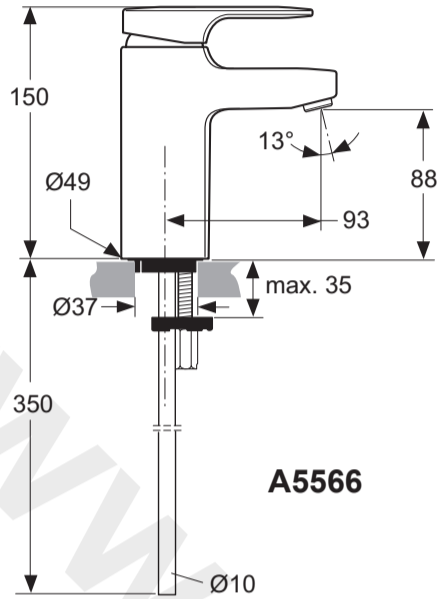

Position

- 1 = A 960 876 XX
- 2 = A 963 309 NU
- 3 = A 963 877 NU
- 4 = A 963 372 NU
- 5 = A 960 363 XX
- 6 = A 961 667 NU (2x)
- 8 = A 962 715 NU
- 9 = A 962 716 NU  
A 962 985 NU (CLICK)
- 11 = A 962 848 NU (2x)
- 12 = A 963 495 NU (2x)
- 14 = A 963 361 NU
- 15 = A 960 321 XX
- 17 = A 963 507 NU
- 20 = A 962 370 NU
- 21 = A 960 368 NU
- 22 = A 960 367 XX
- 23 = A 962 138 NU
- 24 = A 963 404 NU
- 25 = A 961 230 XX
- 26 = A 962 385 XX
- 27 = A 960 197 NU
- 28 = A 960 196 NU

XX = AA, AD...

MOMENTS

- A 3903 .. A 3905 .. A 3906 .. A 4789 ..
- A 3909 .. A 3926 .. A 4104 .. A 5565 ..
- A 5566 ..

0811 / A 865 523  
 (+ A 865 612)  
 Made in Germany

Ideal Standard International BVBA  
 Chaussée de Wavre, 1789 - box 15  
 1160 Bruxelles  
 Belgium

www.idealstandardinternational.com

|  |              |     |         |    |  |                     |
|--|--------------|-----|---------|----|--|---------------------|
|  | <b>P</b> bar | 0,5 | MAX. 10 | 5  |  | <b>Q</b><br>(3 bar) |
|  | <b>T</b> °C  |     | MAX. 80 | 65 |  | <b>l/min</b><br>13  |