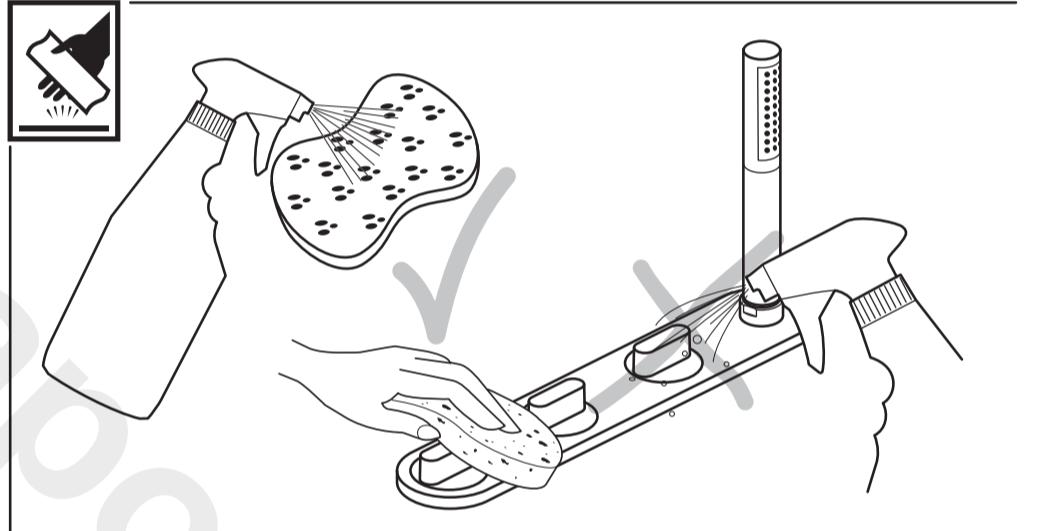

**MOMENTS**  
A 3920 ..

0811 / A 865 585  
 (+ A 865 612)  
 Made in Germany

Ideal Standard International BVBA  
 Chaussée de Wavre, 1789 - box 15  
 1160 Bruxelles  
 Belgium

www.idealstandardinternational.com