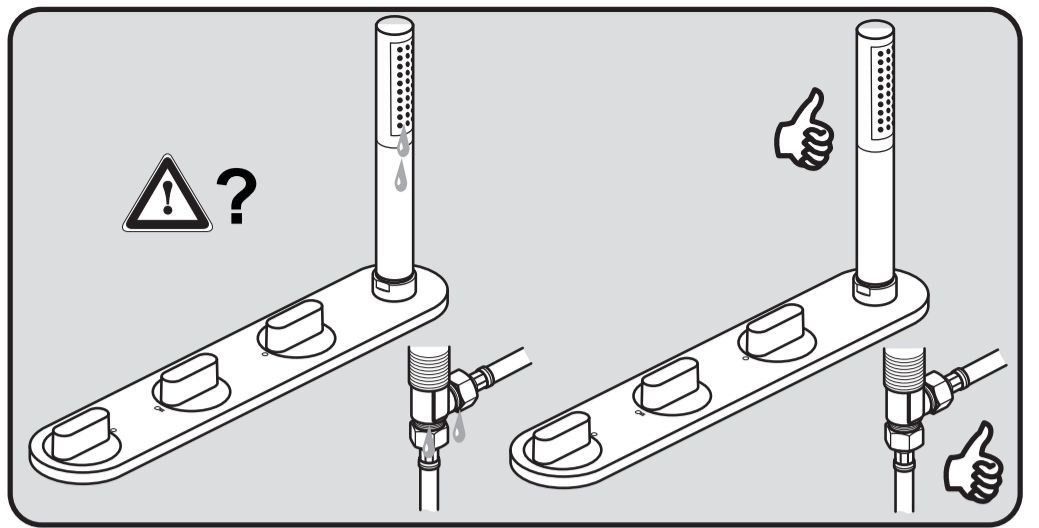

**MOMENTS**  
A 3920 ..

0811 / A 865 585  
 (+ A 865 612)  
 Made in Germany

Ideal Standard International BVBA  
 Chaussée de Wavre, 1789 - box 15  
 1160 Bruxelles  
 Belgium

www.idealstandardinternational.com