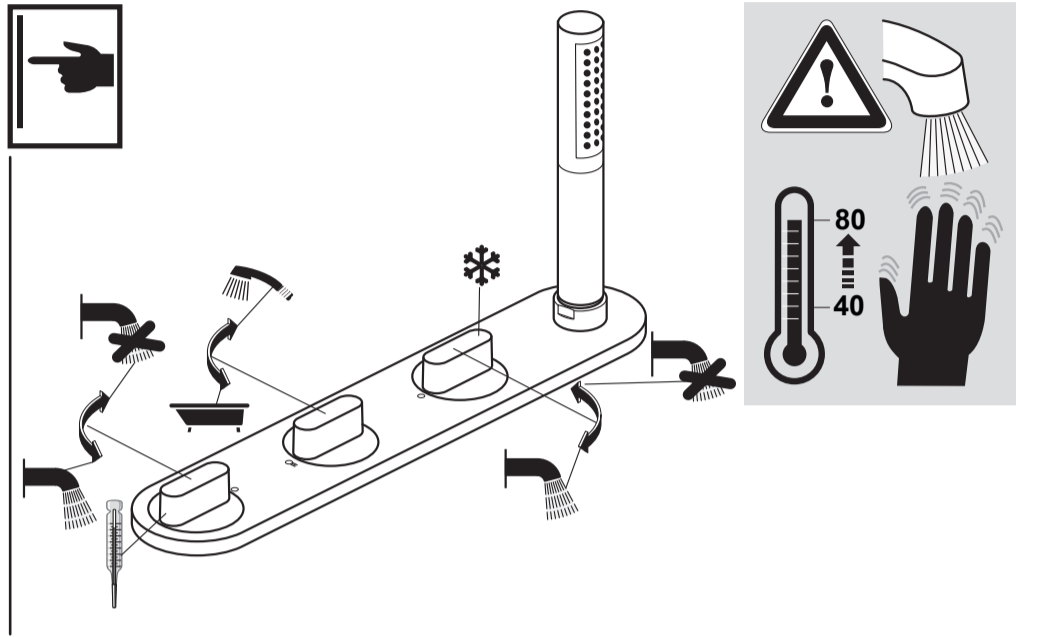

**MOMENTS**  
A 3920 ..

0811 / A 865 585  
 (+ A 865 612)  
 Made in Germany

Ideal Standard International BVBA  
 Chaussée de Wavre, 1789 - box 15  
 1160 Bruxelles  
 Belgium

www.idealstandardinternational.com