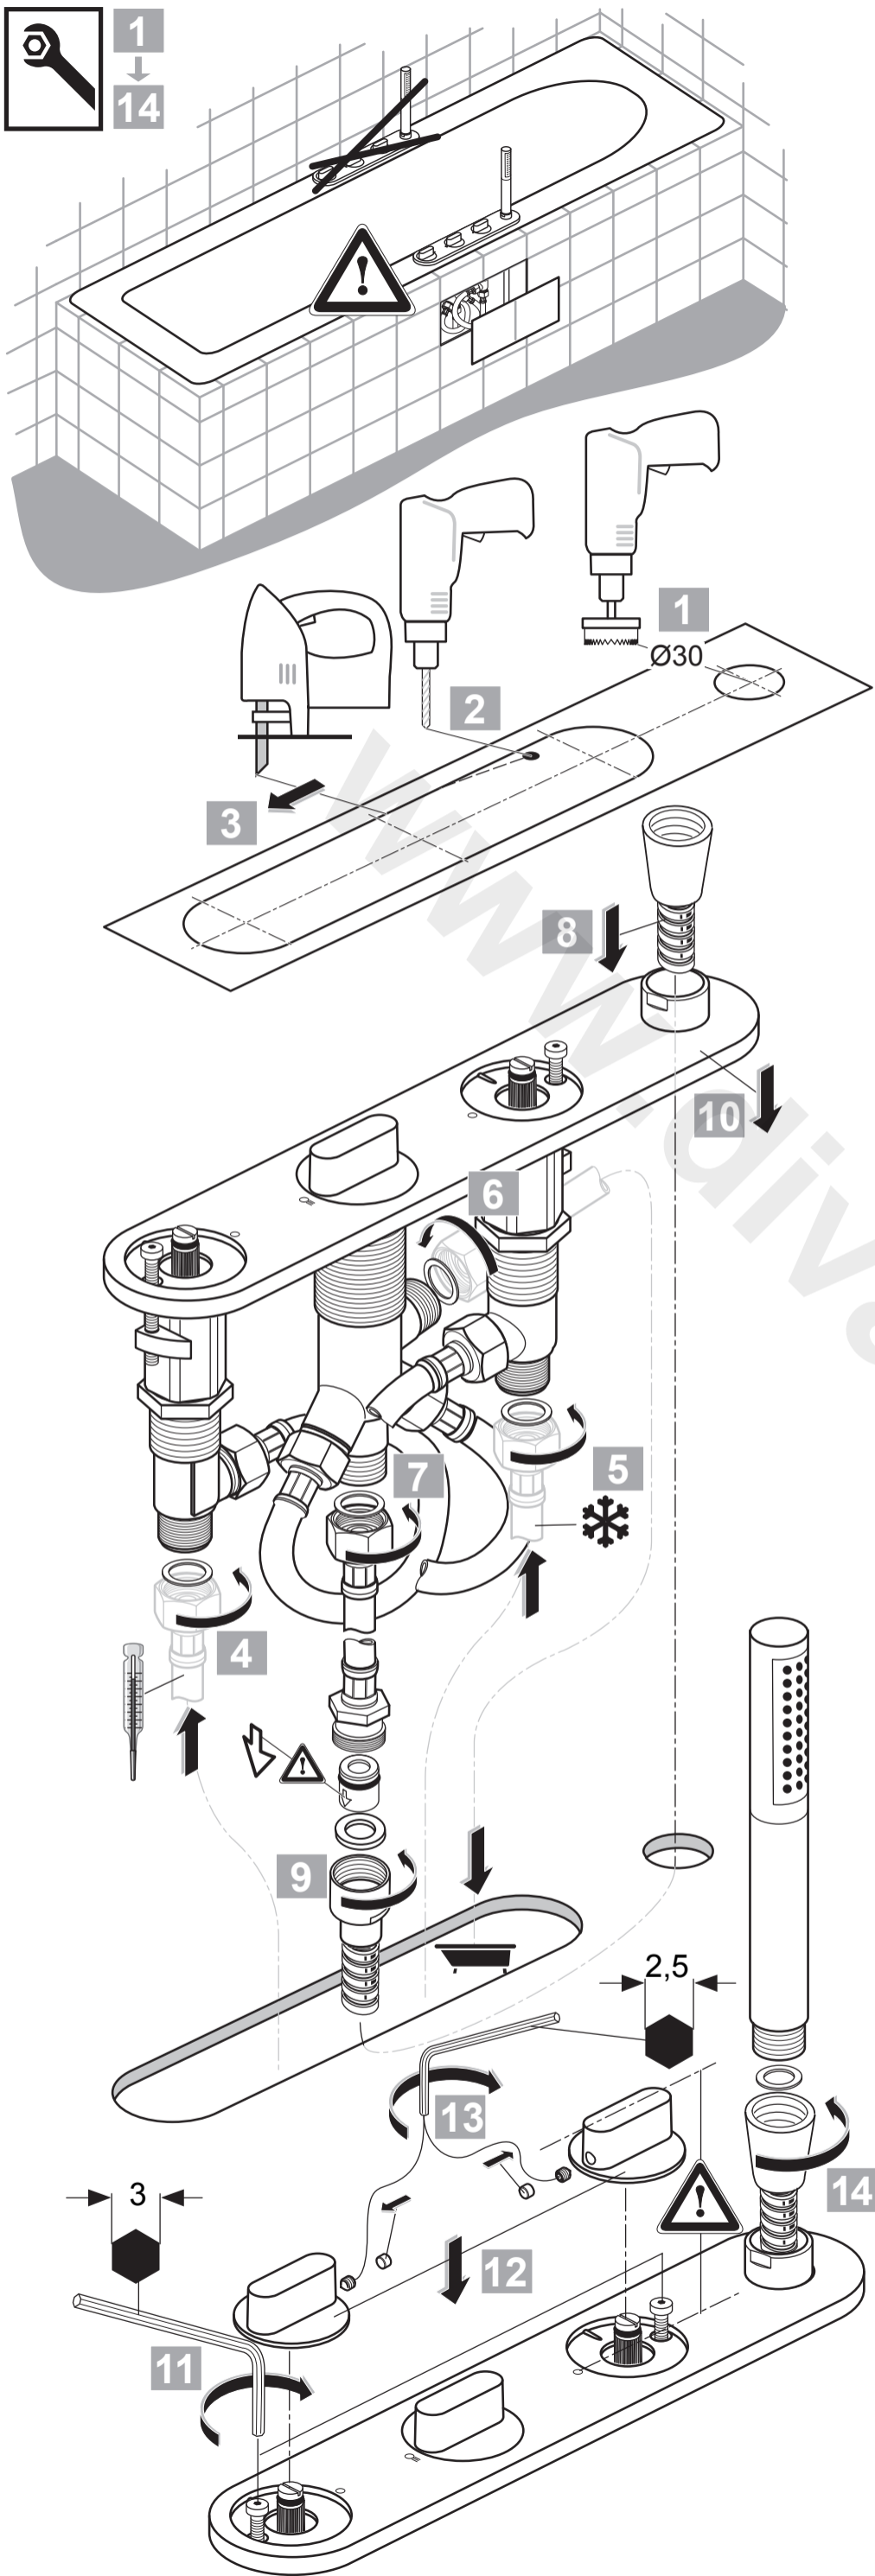

XX = AA, AD...

**Position**

- 1 = A 960 333 XX
- 2 = A 960 590 XX
- 3 = A 962 594 NU
- 4 = A 961 820 XX
- 5 = A 960 800 XX
- 6 = A 960 529 XX
- 7 = A 960 492 NU
- 8 = A 962 335 NU
- 9 = A 963 004 NU
- 10 = A 960 512 NU
- 11 = A 961 819 NU
- 12 = A 960 556 NU
- 13 = A 960 516 NU
- 14 = A 960 517 NU
- 15 = A 960 520 NU
- 16 = A 963 033 NU

**MOMENTS**  
A 3920 ..

0811 / A 865 585  
 (+ A 865 612)  
 Made in Germany

Ideal Standard International BVBA  
 Chaussée de Wavre, 1789 - box 15  
 1160 Bruxelles  
 Belgium

www.idealstandardinternational.com

	<b>P</b> bar		MAX. 10		5		<b>Q</b> (3 bar)
	<b>T</b> °C		MAX. 80		65		<b>l/min</b>
					40		<b>20,5</b>