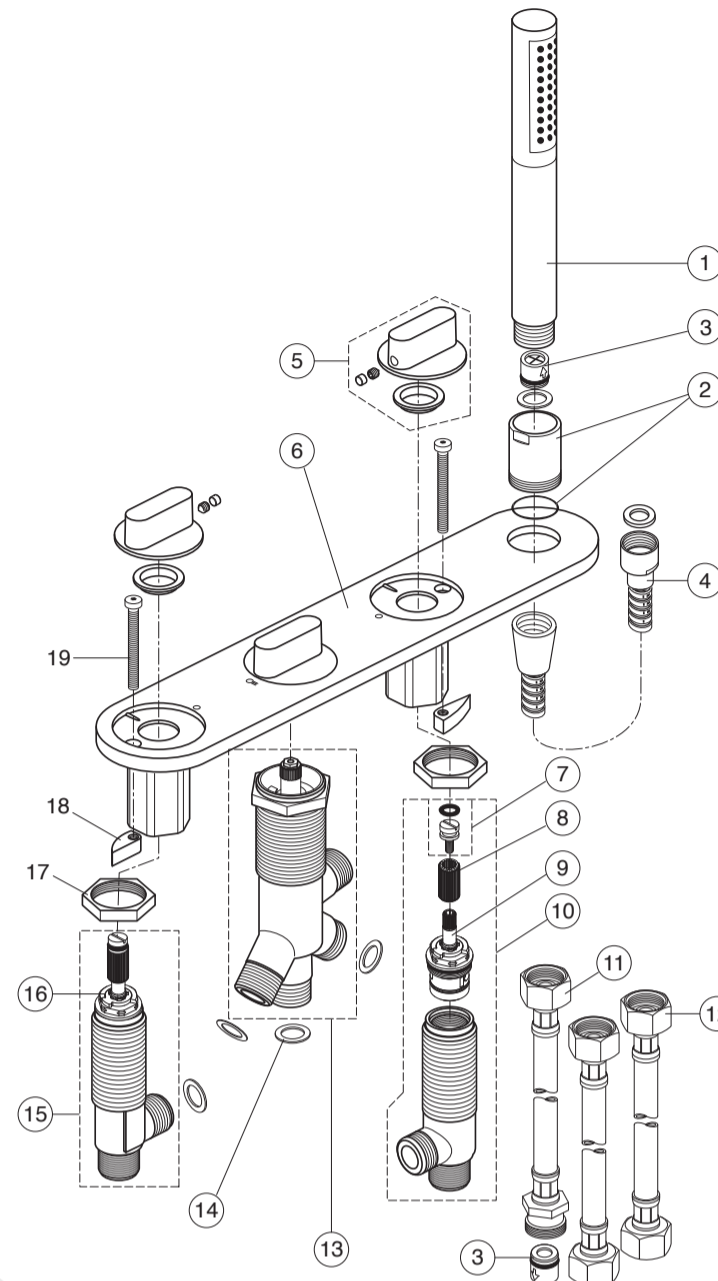

XX = AA, AD...

**Position**

- 1 = A 960 333 XX
- 2 = A 960 590 XX
- 3 = A 962 594 NU
- 4 = A 961 820 XX
- 5 = A 960 800 XX
- 6 = A 960 529 XX
- 7 = A 960 492 NU
- 8 = A 962 335 NU
- 9 = A 963 004 NU
- 10 = A 960 512 NU
- 11 = A 961 819 NU
- 12 = A 960 556 NU
- 13 = A 960 516 NU
- 14 = A 960 517 NU
- 15 = A 960 520 NU
- 16 = A 963 033 NU

**MOMENTS**  
A 3920 ..

0811 / A 865 585  
 (+ A 865 612)  
 Made in Germany

Ideal Standard International BVBA  
 Chaussée de Wavre, 1789 - box 15  
 1160 Bruxelles  
 Belgium

www.idealstandardinternational.com

	<b>P</b> bar		MAX. 10		5		<b>Q</b> (3 bar)
	<b>T</b> °C		MAX. 80		65		<b>l/min</b>
					40		<b>20,5</b>