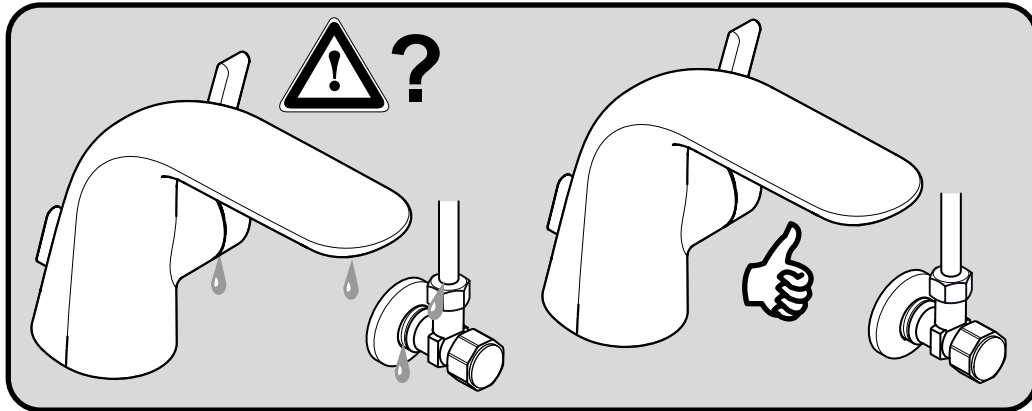

www.idealstandardinternational.com

P	0.1 bar	Q	4.3 l/min	open top
P	3.0 bar	Q	5.0 l/min (Fitted outlet)	orange top

	<b>P</b>	<b>bar</b>	MIN. 0,1		<b>MAX.</b> 5
	<b>T</b>	<b>°C</b>	MAX. 80		65 40