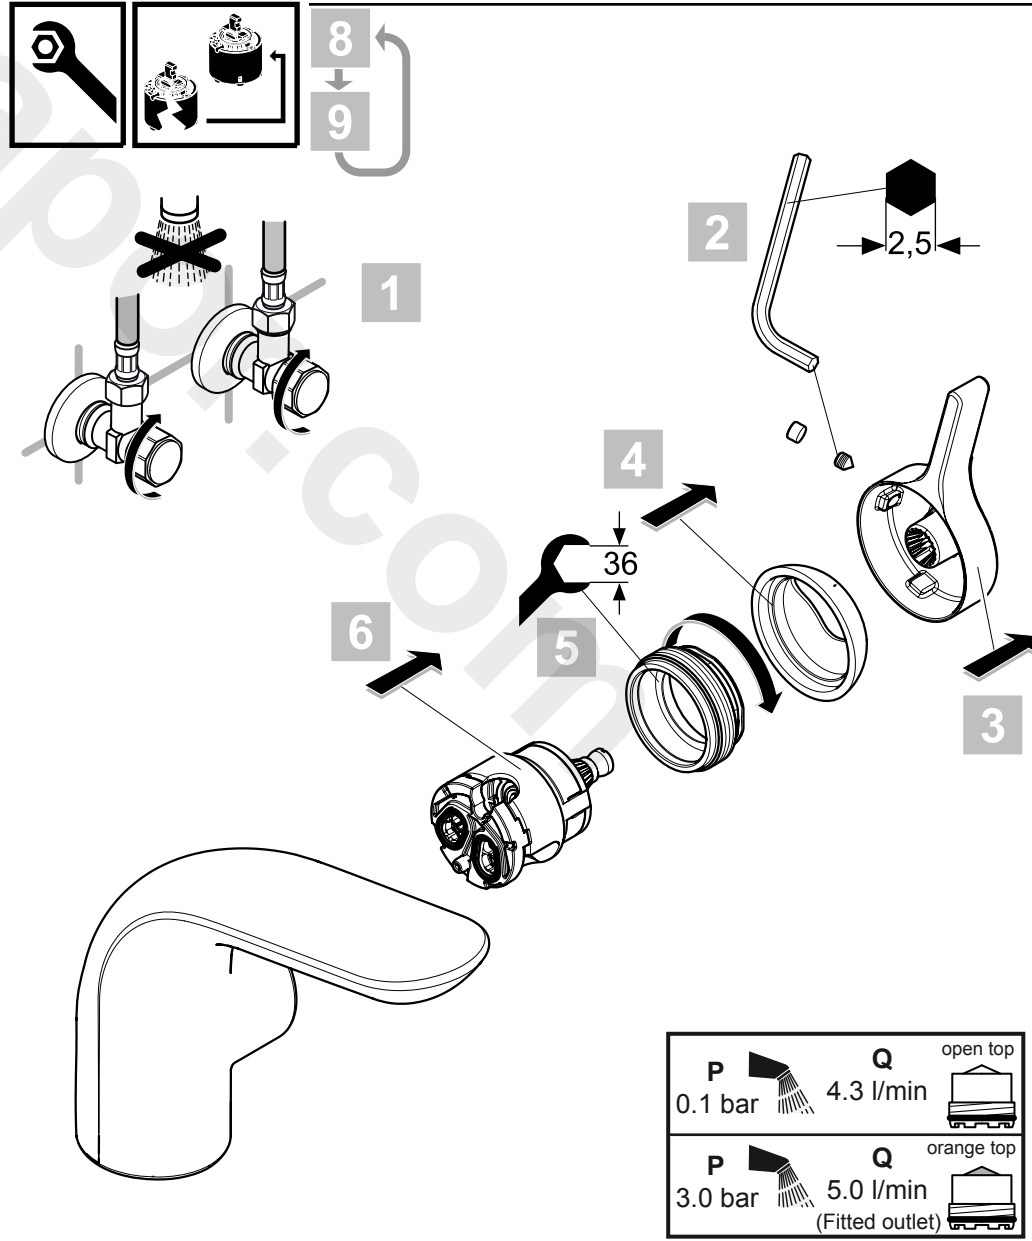

**MELANGE**  
**A 4261.. A 5399 ..**

0811/ A 865 812 40  
 (+ A 865 612)  
 Made in Germany

**A5399..**

**A4261..**

Ideal Standard International BVBA  
 Chaussée de Wavre, 1789 - box 15  
 1160 Bruxelles  
 Belgium

www.idealstandardinternational.com

P	0.1 bar	Q	4.3 l/min	open top
P	3.0 bar	Q	5.0 l/min (Fitted outlet)	orange top

	<b>P</b>	<b>bar</b>	MIN. 0,1		<b>MAX.</b> 5
	<b>T</b>	<b>°C</b>	MAX. 80		65 40