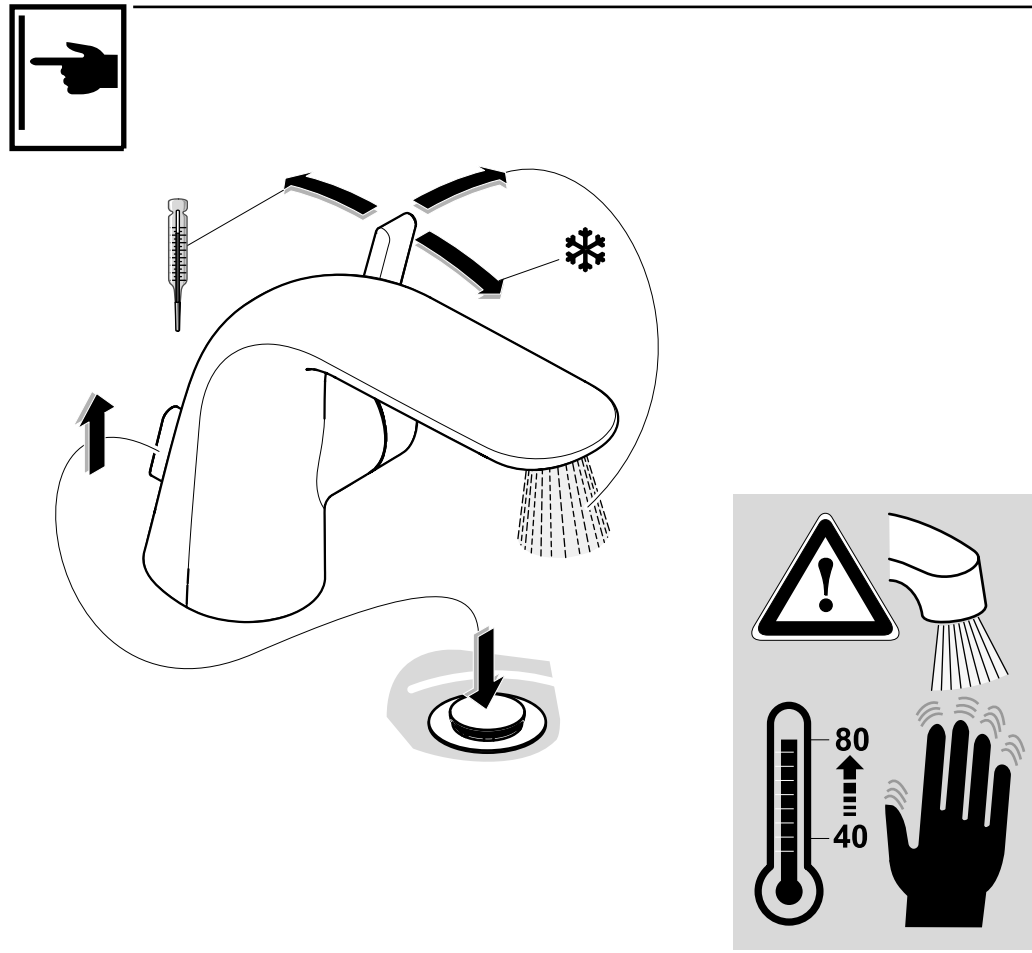

**MELANGE**  
**A 4261.. A 5399 ..**

0811/ A 865 812 40  
 (+ A 865 612)  
 Made in Germany

**A5399..**

**A4261..**

Ideal Standard International BVBA  
 Chaussée de Wavre, 1789 - box 15  
 1160 Bruxelles  
 Belgium

www.idealstandardinternational.com

P	0.1 bar	Q	4.3 l/min	open top
P	3.0 bar	Q	5.0 l/min (Fitted outlet)	orange top

	<b>P</b>	<b>bar</b>	MIN. 0,1		<b>MAX.</b> 5
	<b>T</b>	<b>°C</b>	MAX. 80		65 40