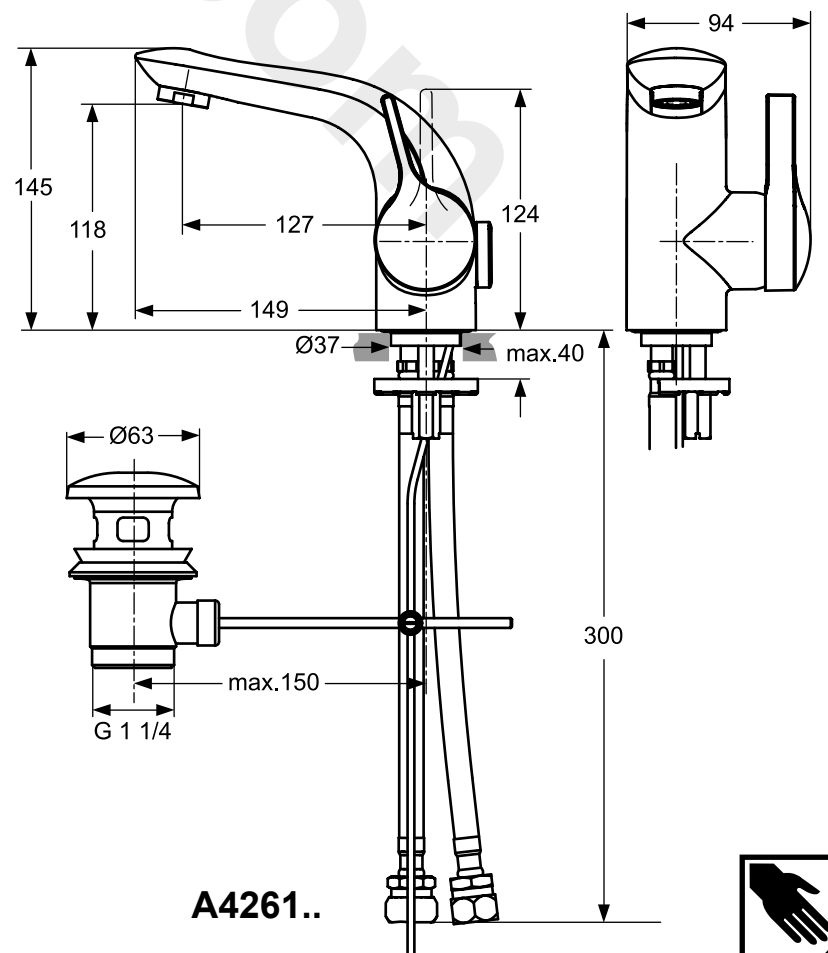

xx = AA,AD,..

**Position**

- 1 = A 962 068 XX
- 2 = A 963 667 NU
- 3 = A 963 751 NU
- 4 = A 961 485 XX
- 5 = A 961 667 NU
- 7 = A 962 715 NU
- 8 = A 963 372 NU
- 9 = A 962 985 NU
- 11 = A 962 080 XX
- 12 = A 960 191 NU
- A 960 196 NU
- 14 = A 960 001 NU
- 15 = A 962 081 XX
- 16 = A 962 082 NU
- 17 = A 963 404 NU
- 18 = B 960 853 XX

**MELANGE**  
**A 4261.. A 5399 ..**

0811/ A 865 812 40  
 (+ A 865 612)  
 Made in Germany

**A5399..**

**A4261..**

Ideal Standard International BVBA  
 Chaussée de Wavre, 1789 - box 15  
 1160 Bruxelles  
 Belgium

www.idealstandardinternational.com

P	0.1 bar	Q	4.3 l/min	open top
P	3.0 bar	Q	5.0 l/min (Fitted outlet)	orange top

	<b>P</b>	<b>bar</b>	MIN. 0,1		<b>MAX.</b> 5
	<b>T</b>	<b>°C</b>	MAX. 80		65 40