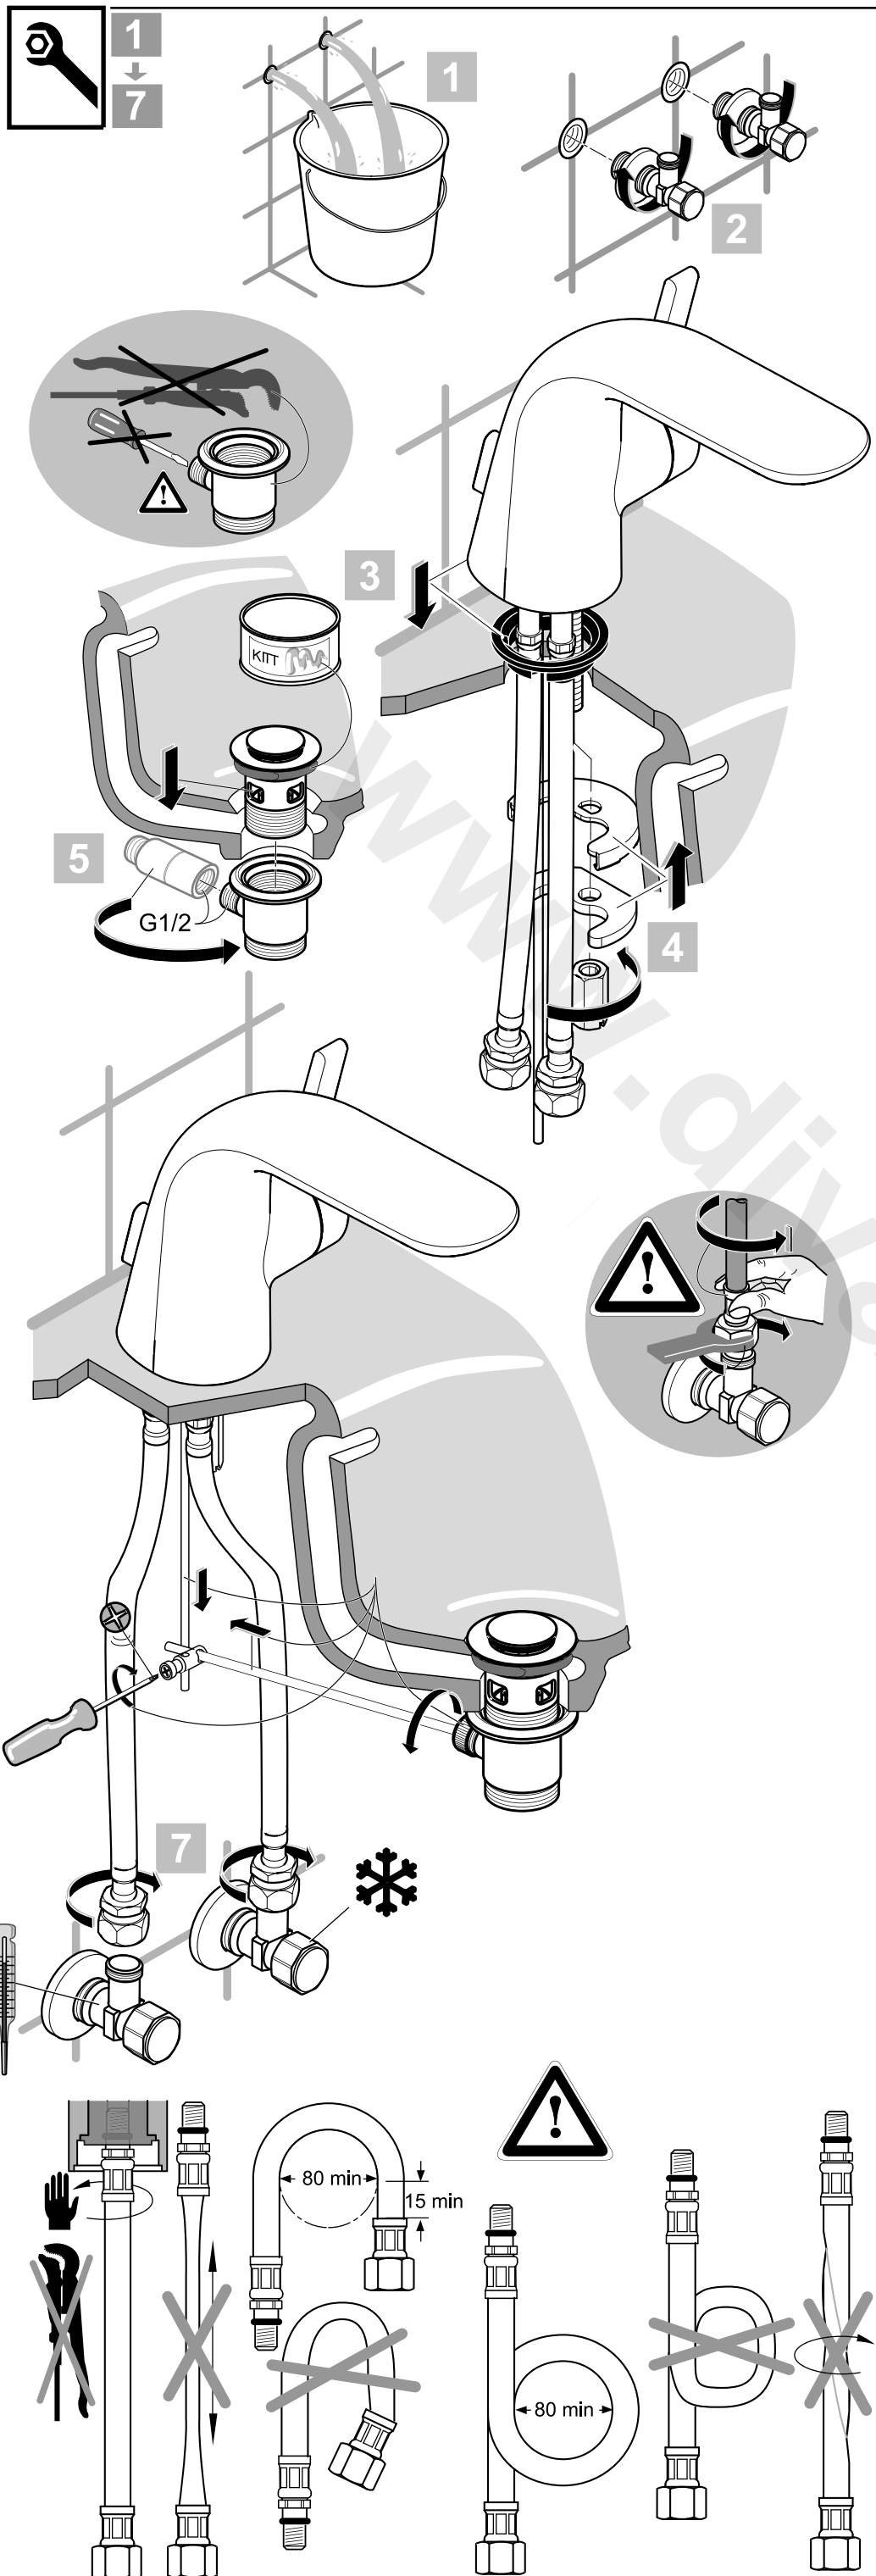

xx = AA,AD,..

**Position**

- 1 = A 962 068 XX
- 2 = A 963 667 NU
- 3 = A 963 751 NU
- 4 = A 961 485 XX
- 5 = A 961 667 NU
- 7 = A 962 715 NU
- 8 = A 963 372 NU
- 9 = A 962 985 NU
- 11 = A 962 080 XX
- 12 = A 960 191 NU
- A 960 196 NU
- 14 = A 960 001 NU
- 15 = A 962 081 XX
- 16 = A 962 082 NU
- 17 = A 963 404 NU
- 18 = B 960 853 XX

www.idealstandardinternational.com

P	0.1 bar	Q	4.3 l/min	open top
P	3.0 bar	Q	5.0 l/min (Fitted outlet)	orange top

	<b>P</b>	<b>bar</b>	MIN. 0,1		<b>MAX.</b> 5
	<b>T</b>	<b>°C</b>	MAX. 80		65 40