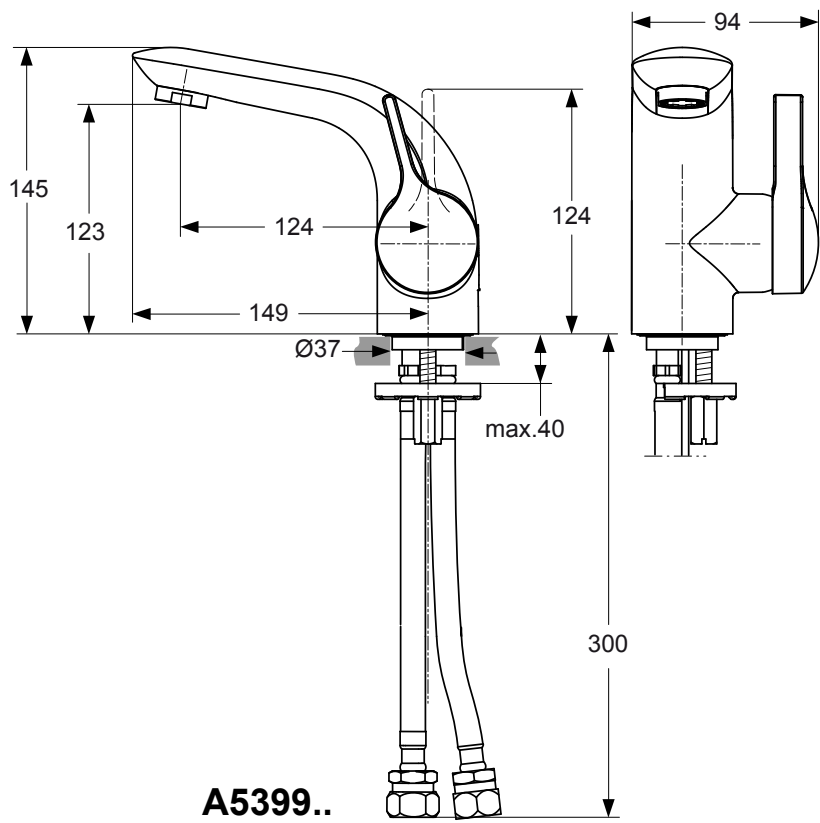

xx = AA,AD,..

**Position**

- 1 = A 962 068 XX
- 2 = A 963 667 NU
- 3 = A 963 751 NU
- 4 = A 961 485 XX
- 5 = A 961 667 NU
- 7 = A 962 715 NU
- 8 = A 963 372 NU
- 9 = A 962 985 NU
- 11 = A 962 080 XX
- 12 = A 960 191 NU
- A 960 196 NU
- 14 = A 960 001 NU
- 15 = A 962 081 XX
- 16 = A 962 082 NU
- 17 = A 963 404 NU
- 18 = B 960 853 XX

**MELANGE**  
**A 4261.. A 5399 ..**

0811/ A 865 812 40  
 (+ A 865 612)  
 Made in Germany

**A5399..**

**A4261..**

Ideal Standard International BVBA  
 Chaussée de Wavre, 1789 - box 15  
 1160 Bruxelles  
 Belgium

www.idealstandardinternational.com

P	0.1 bar	Q	4.3 l/min	open top
P	3.0 bar	Q	5.0 l/min (Fitted outlet)	orange top

	<b>P</b>	<b>bar</b>	MIN. 0,1		<b>MAX.</b> 5
	<b>T</b>	<b>°C</b>	MAX. 80		65 40