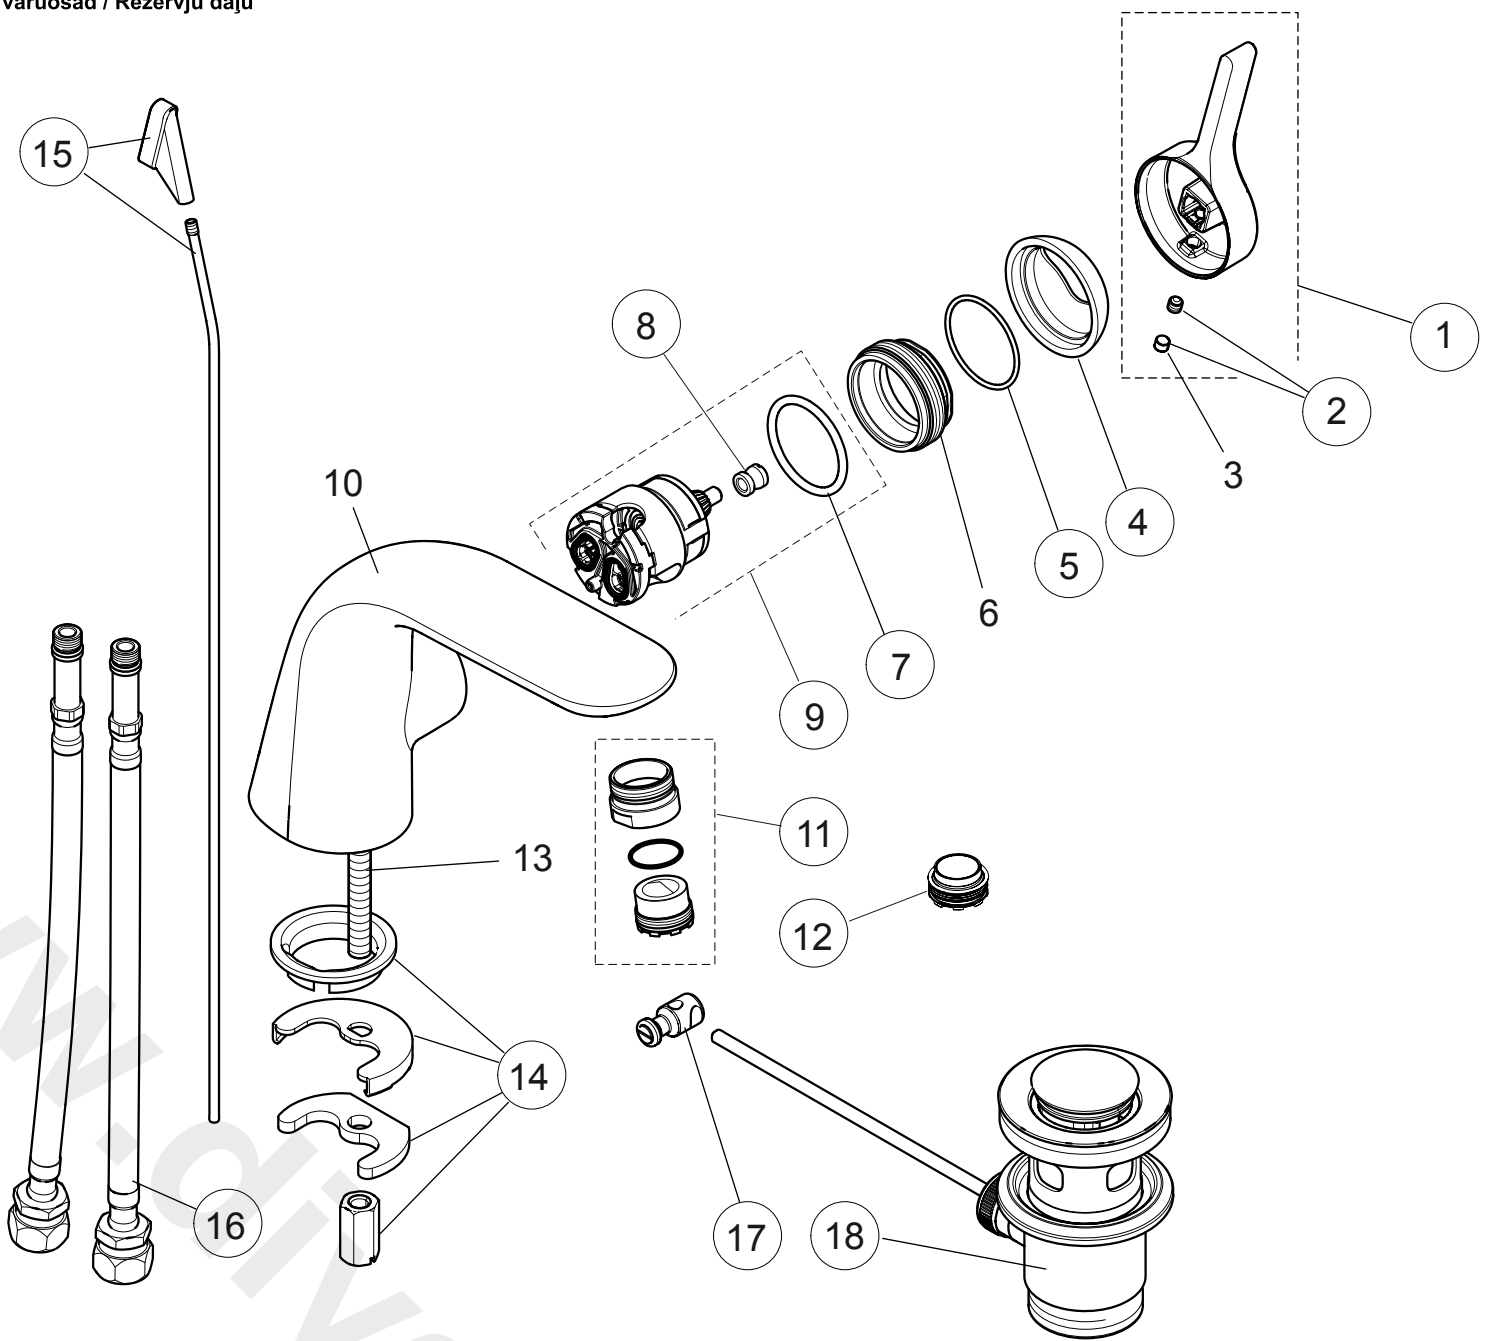

xx = AA,AD,..

**Position**

- 1 = A 962 068 XX
- 2 = A 963 667 NU
- 3 = A 963 751 NU
- 4 = A 961 485 XX
- 5 = A 961 667 NU
- 7 = A 962 715 NU
- 8 = A 963 372 NU
- 9 = A 962 985 NU
- 11 = A 962 080 XX
- 12 = A 960 191 NU
- A 960 196 NU
- 14 = A 960 001 NU
- 15 = A 962 081 XX
- 16 = A 962 082 NU
- 17 = A 963 404 NU
- 18 = B 960 853 XX

www.idealstandardinternational.com

P	0.1 bar	Q	4.3 l/min	open top
P	3.0 bar	Q	5.0 l/min (Fitted outlet)	orange top

	<b>P</b>	<b>bar</b>	MIN. 0,1		<b>MAX.</b> 5
	<b>T</b>	<b>°C</b>	MAX. 80		65 40