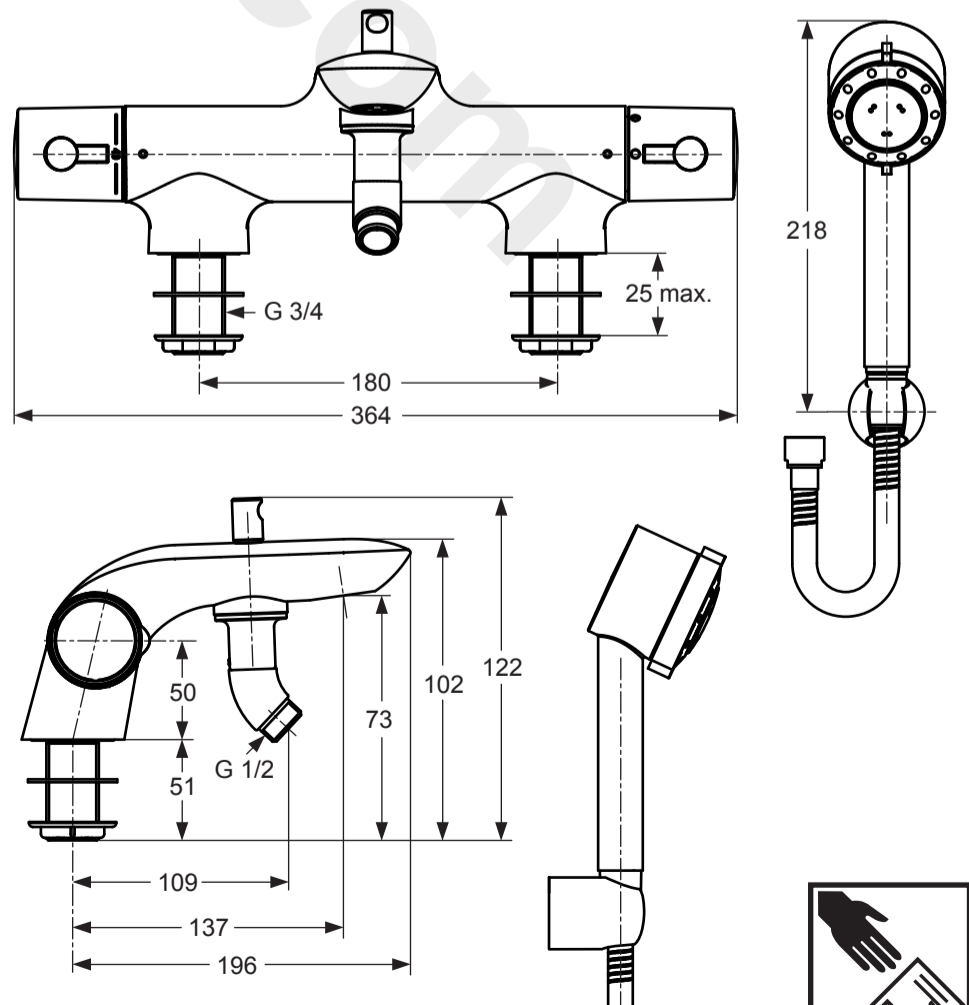

XX = AA,AD, ..

Position

- | | |
|-------------------------|------------------|
| 1 = A 960872 XX | 20 = A 962062 NU |
| 2 = A 960231 XX | 21 = A 962063 XX |
| 3 = A 962998 NU | 25 = A 963587 NU |
| 4 = A 963432 NU | 26 = A 962064 XX |
| 5 = A 960462 NU | |
| 7 = A 960998 NU | |
| 8 = A 960587 NU | |
| 9 = A 963427 NU | |
| 10 = A 960871 XX | |
| 13 = A 963154 NU | |
| 14 = A 860458 NU | |
| 15 = A 860415 NU | |
| 17 = A 961810 NU (2x) | |
| 18 = A 960412 NU | |

MELANGE

A 4284 ..

0811/ A 865 738
 (+A 865 612)

Ideal Standard International BVBA
 Chaussée de Wavre, 1789 - box 15
 1160 Bruxelles
 Belgium

www.idealstandardinternational.com

	P bar				Q (3 bar)
	T °C				l/min 23