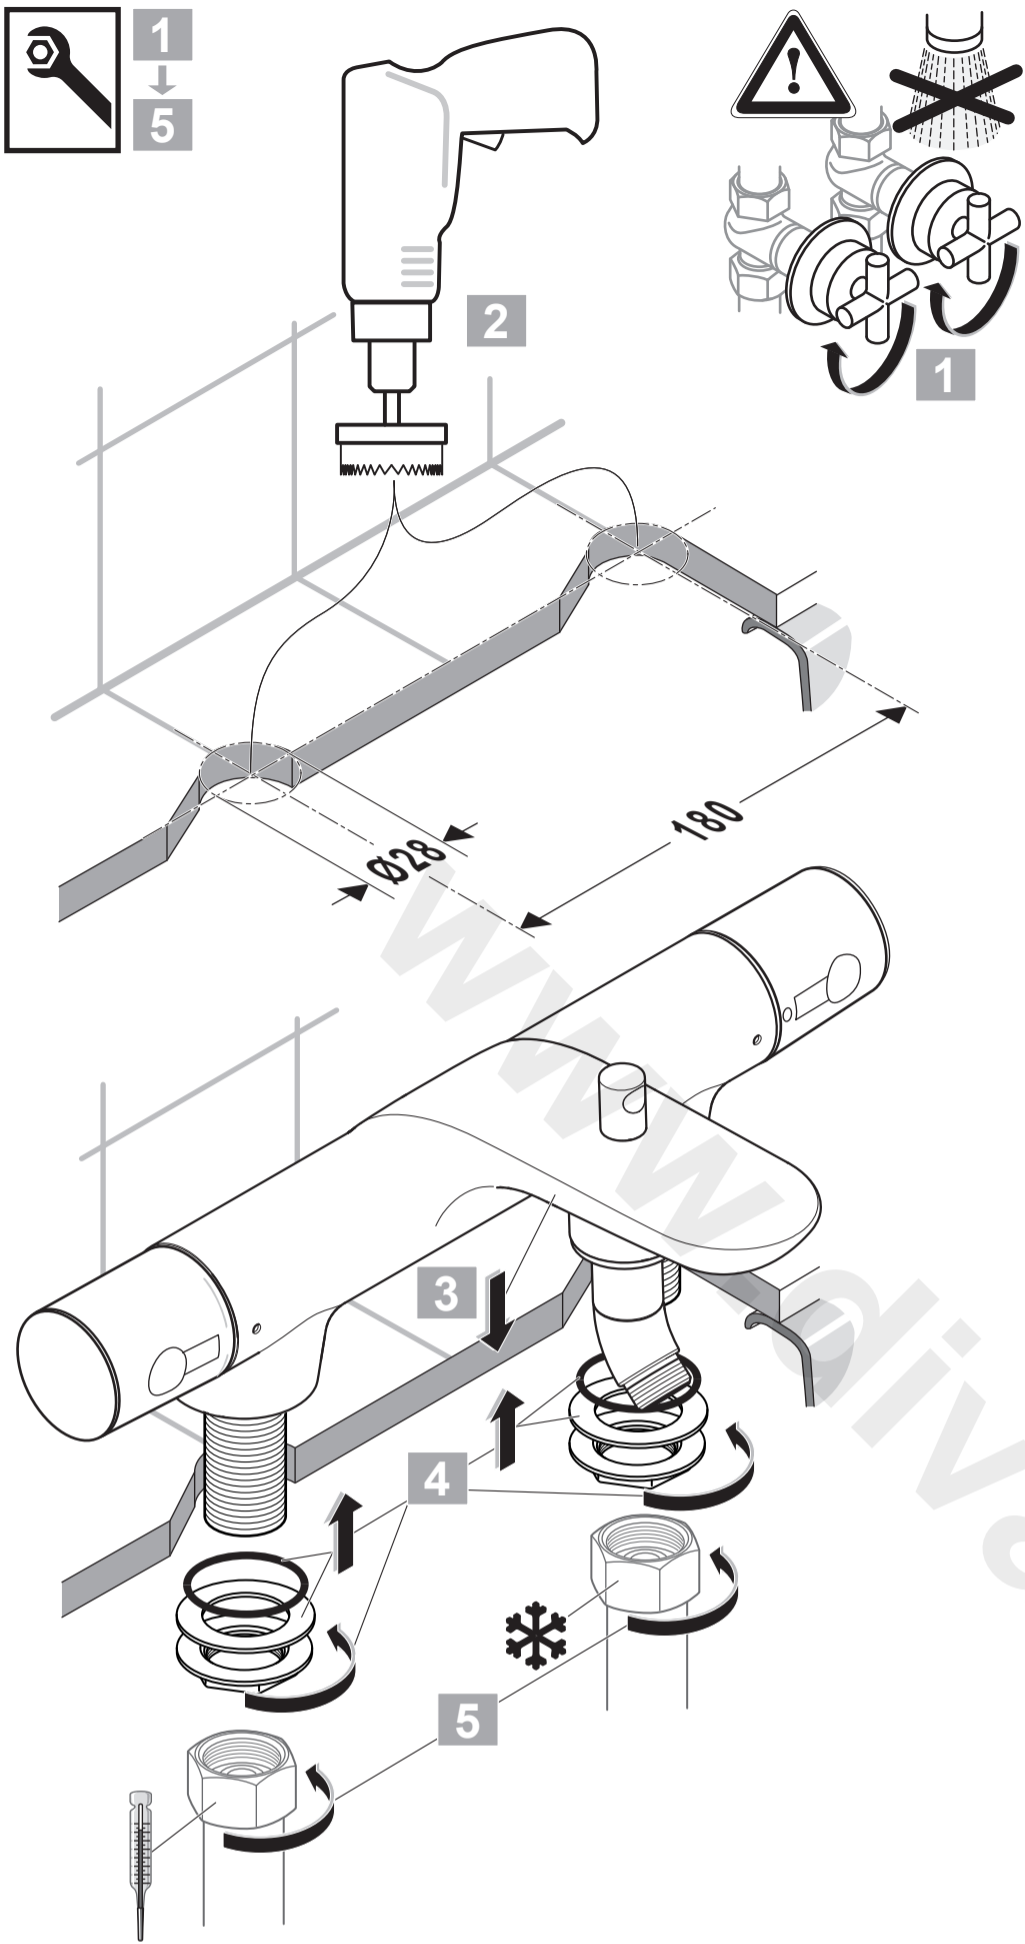

XX = AA,AD, ..

Position

- | | |
|-------------------------|------------------|
| 1 = A 960872 XX | 20 = A 962062 NU |
| 2 = A 960231 XX | 21 = A 962063 XX |
| 3 = A 962998 NU | 25 = A 963587 NU |
| 4 = A 963432 NU | 26 = A 962064 XX |
| 5 = A 960462 NU | |
| 7 = A 960998 NU | |
| 8 = A 960587 NU | |
| 9 = A 963427 NU | |
| 10 = A 960871 XX | |
| 13 = A 963154 NU | |
| 14 = A 860458 NU | |
| 15 = A 860415 NU | |
| 17 = A 961810 NU (2x) | |
| 18 = A 960412 NU | |

MELANGE

A 4284 ..

0811/ A 865 738
 (+A 865 612)

Ideal Standard International BVBA
 Chaussée de Wavre, 1789 - box 15
 1160 Bruxelles
 Belgium

www.idealstandardinternational.com

	P bar				Q (3 bar)
	T °C				l/min 23