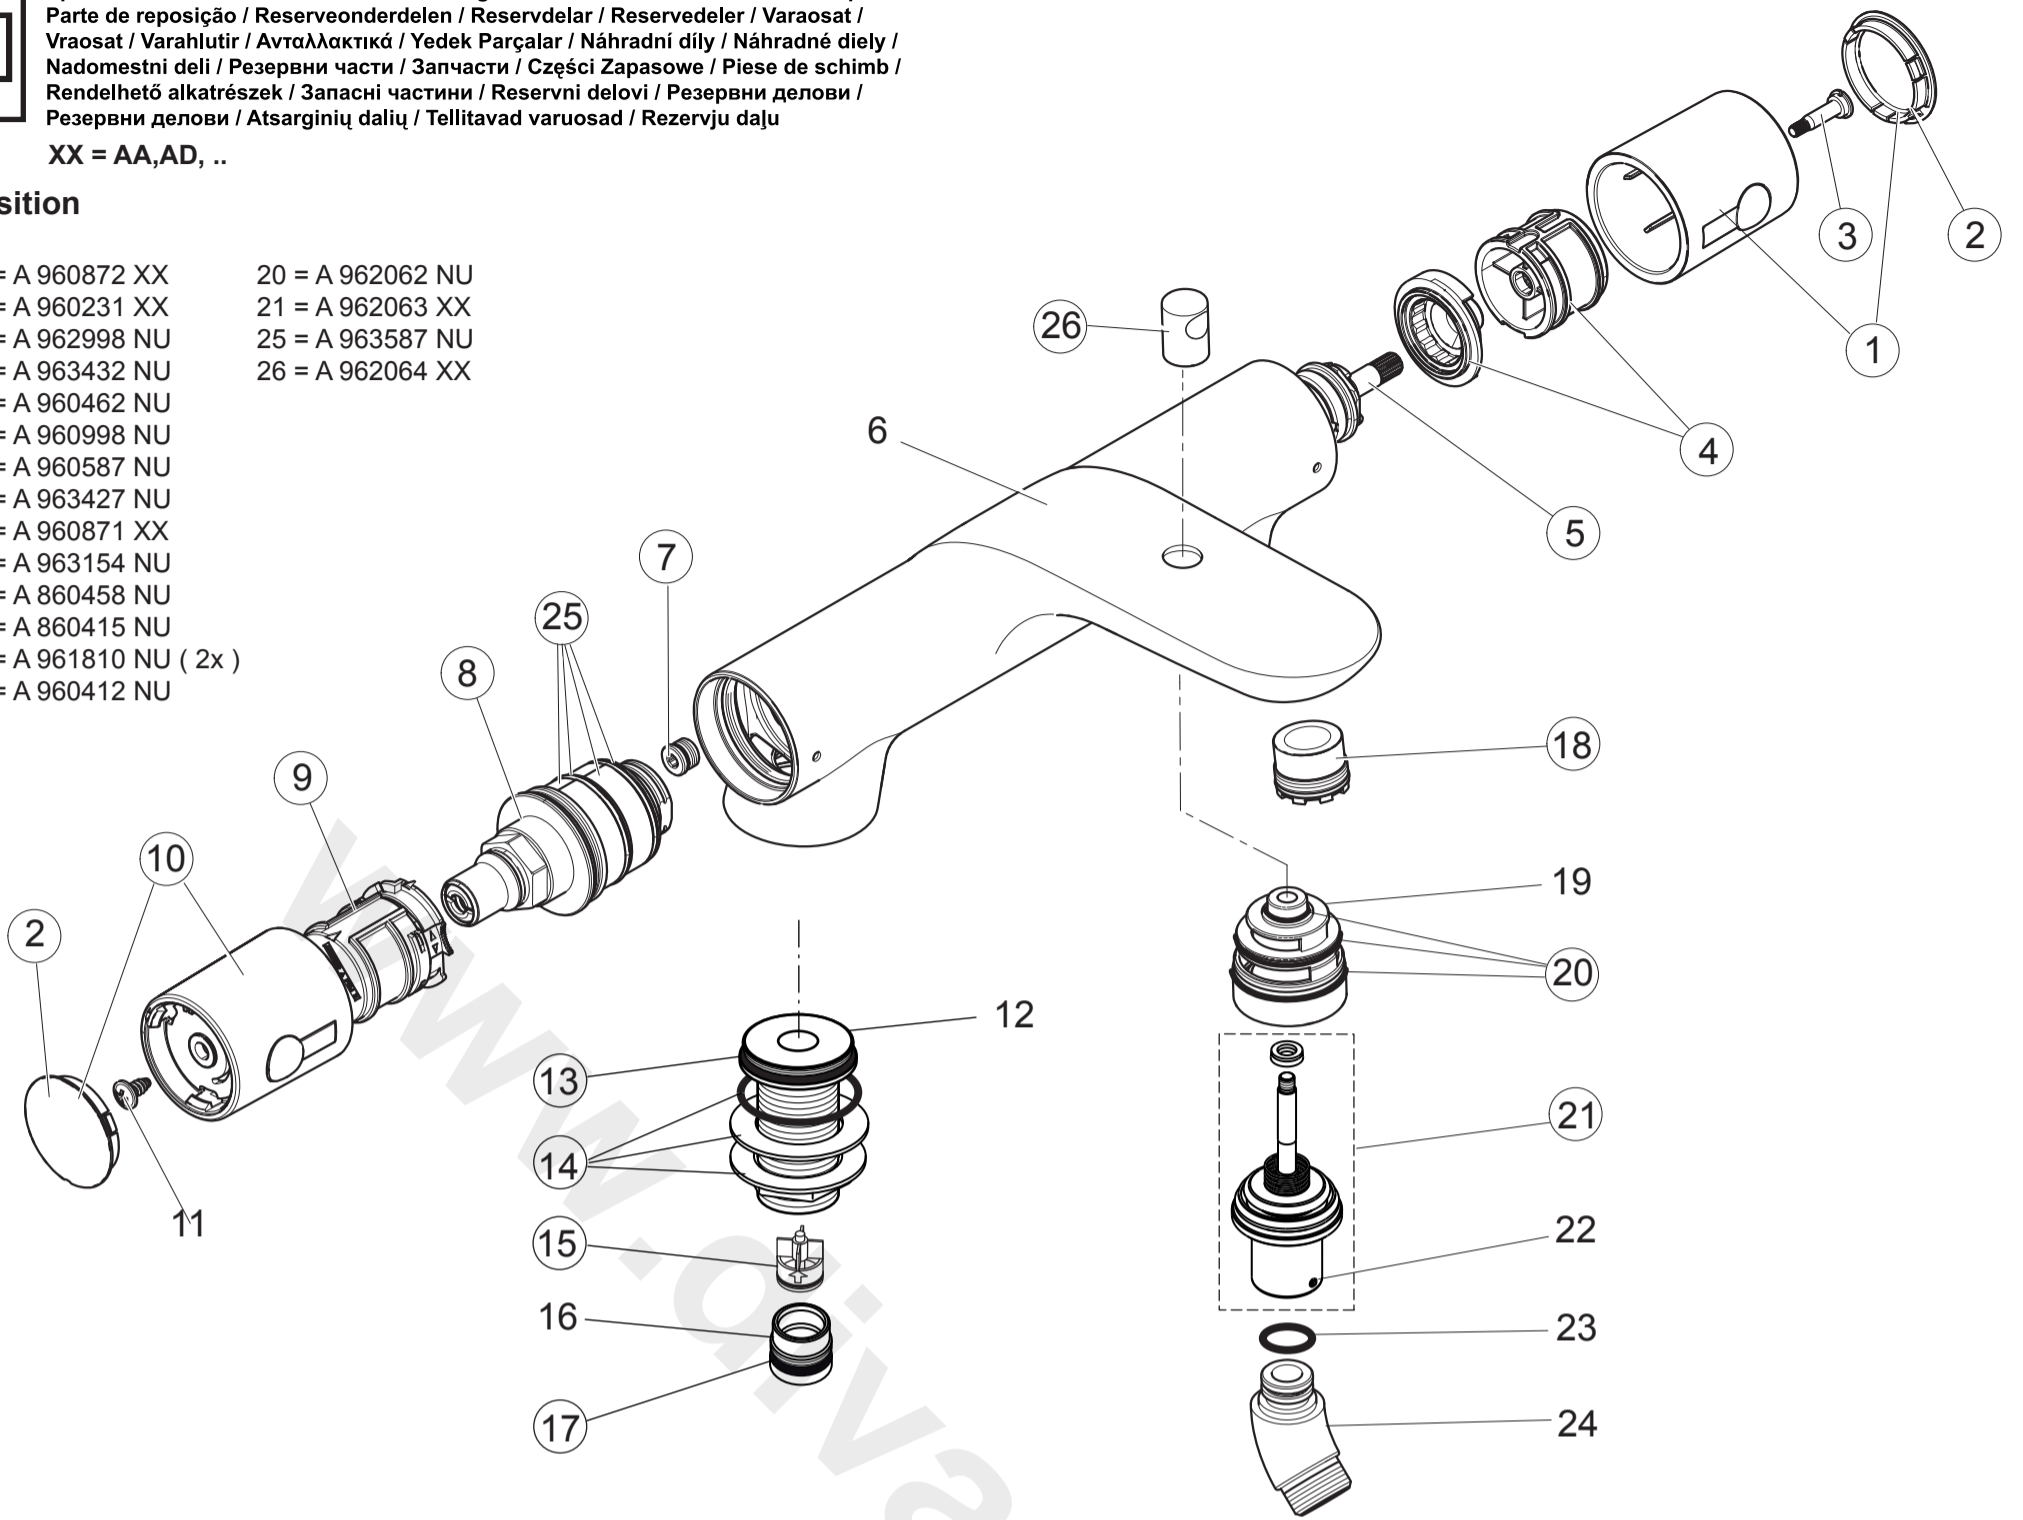

XX = AA,AD, ..

Position

- | | |
|-------------------------|------------------|
| 1 = A 960872 XX | 20 = A 962062 NU |
| 2 = A 960231 XX | 21 = A 962063 XX |
| 3 = A 962998 NU | 25 = A 963587 NU |
| 4 = A 963432 NU | 26 = A 962064 XX |
| 5 = A 960462 NU | |
| 7 = A 960998 NU | |
| 8 = A 960587 NU | |
| 9 = A 963427 NU | |
| 10 = A 960871 XX | |
| 13 = A 963154 NU | |
| 14 = A 860458 NU | |
| 15 = A 860415 NU | |
| 17 = A 961810 NU (2x) | |
| 18 = A 960412 NU | |

MELANGE

A 4284 ..

0811/ A 865 738
 (+A 865 612)

Ideal Standard International BVBA
 Chaussée de Wavre, 1789 - box 15
 1160 Bruxelles
 Belgium

www.idealstandardinternational.com

	P bar				Q (3 bar)
	T °C				l/min 23