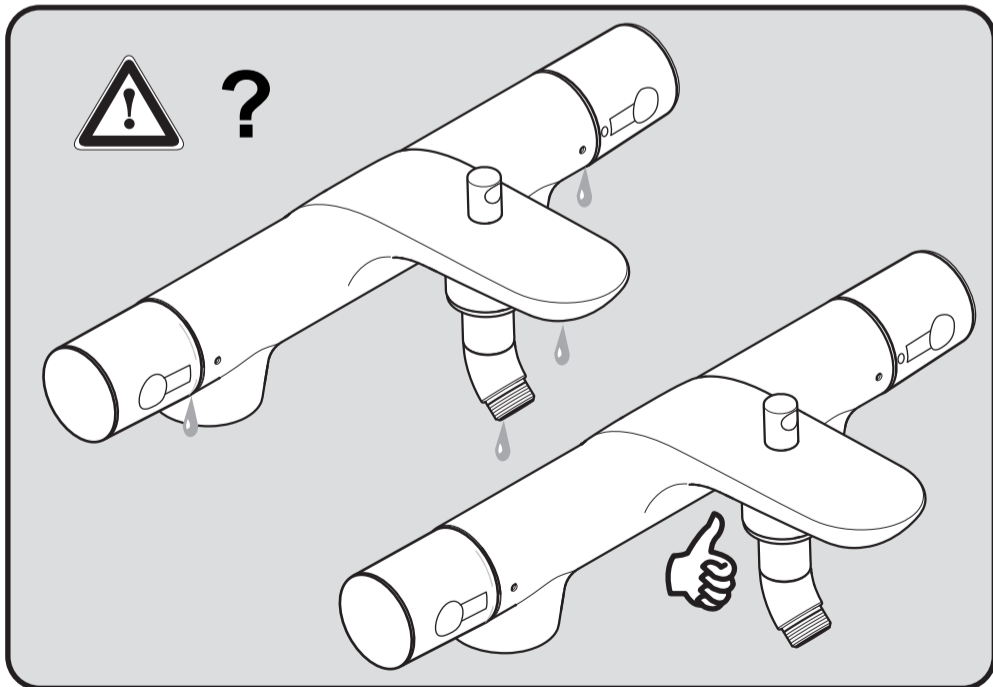

MELANGE

A 4284 ..

0811/ A 865 738
 (+A 865 612)

Ideal Standard International BVBA
 Chaussée de Wavre, 1789 - box 15
 1160 Bruxelles
 Belgium

www.idealstandardinternational.com

	P bar				Q (3 bar)
	T °C				l/min 23