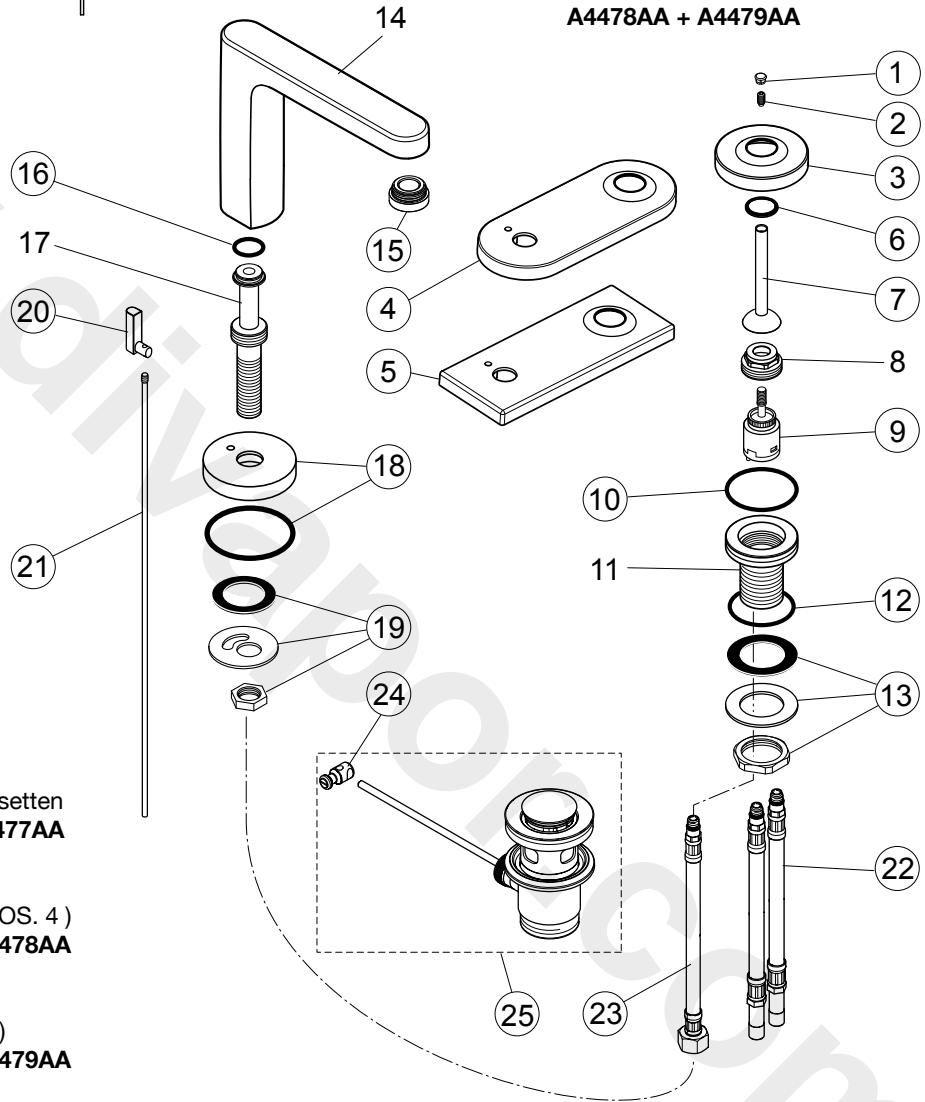

Baujahr ab: Mai 2008

Waschtischarmatur mit 2 Rosetten  
verchromt **A4477AA**

Waschtischarmatur mit  
1 St. Rosette abgerundet ( POS. 4 )  
verchromt **A4478AA**

Waschtischarmatur mit  
1 St. Rosette eckig ( POS. 5 )  
verchromt **A4479AA**

Pos.	Bezeichnung	Ersatzteil-Bestell-Nr.	Liefermenge	Pos.	Bezeichnung	Ersatzteil-Bestell-Nr.	Liefermenge
1	Griffstopfen mit Rot/Blau	<b>A 962 256 AA</b>	1 St.	14	Auslauf		
2	Gewindestift M5x10 SW2,5	<b>A 963 309 NU</b>	1 St.	15	Luftsprudler M24x1+Schlü.	<b>B 960 568 AA</b>	1 St.
3	Rosette+Pos.10 / A4477	<b>A 962 257 AA</b>	1 St.	16	O - Ring Ø 17 x 2	<b>A 961 810 NU</b>	2 St.
4	Rosette kpl. rund / A4478	<b>A 962 258 AA</b>	1 St.	17	Einsatzstück G3/8		
5	Rosette kpl. eckig / A4479	<b>A 962 259 AA</b>	1 St.	18	Rosette mit O-Ring	<b>A 962 265 AA</b>	1 St.
6	Gleitring	<b>A 962 261 NU</b>	1 St.	19	Befestigungs-Set Auslauf	<b>A 962 342 NU</b>	1 Set
7	Griff Zus.-Stellung	<b>A 962 262 AA</b>	1 St.	20	Zugknopf	<b>A 962 266 AA</b>	1 St.
8	Gewindinger M28 x 1			21	Zugstange	<b>A 962 138 NU</b>	1 St.
9	Kartusche 25mm JS	<b>A 962 263 NU</b>	1 St.	22	Flex.-Schlauch M8x1-360lg	<b>A 962 419 NU</b>	1 St.
10	O - Ring Ø 42,52 x 2,62	<b>A 960 331 NU</b>	1 Set	23	Flex.-Schl. M10x1- G3/8	<b>A 963 600 NU</b>	1 St.
11	Gehäuse M30 x 1,5			24	Klemmstück	<b>A 963 404 NU</b>	1 St.
12	O - Ring Ø 42 x 2	<b>A 962 264 NU</b>	1 St.	25	Ab- u. Überlauf kpl.	<b>A 961 230 AA</b>	1 St.
13	Befestigungs-Set	<b>A 962 677 NU</b>	1 Set				