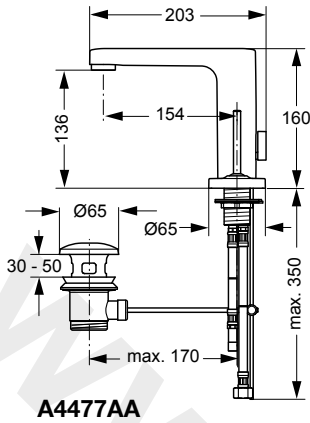

Baujahr ab: Mai 2008

Waschtischarmatur mit 2 Rosetten  
verchromt **A4477AA**

Waschtischarmatur mit  
1 St. Rosette abgerundet ( POS. 4 )  
verchromt **A4478AA**

Waschtischarmatur mit  
1 St. Rosette eckig ( POS. 5 )  
verchromt **A4479AA**

Pos.	Bezeichnung	Ersatzteil-Bestell-Nr.	Liefermenge	Pos.	Bezeichnung	Ersatzteil-Bestell-Nr.	Liefermenge
1	Griffstopfen mit Rot/Blau	<b>A 962 256 AA</b>	1 St.	14	Auslauf		
2	Gewindestift M5x10 SW2,5	<b>A 963 309 NU</b>	1 St.	15	Luftsprudler M24x1+Schlü.	<b>B 960 568 AA</b>	1 St.
3	Rosette+Pos.10 / A4477	<b>A 962 257 AA</b>	1 St.	16	O - Ring Ø 17 x 2	<b>A 961 810 NU</b>	2 St.
4	Rosette kpl. rund / A4478	<b>A 962 258 AA</b>	1 St.	17	Einsatzstück G3/8		
5	Rosette kpl. eckig / A4479	<b>A 962 259 AA</b>	1 St.	18	Rosette mit O-Ring	<b>A 962 265 AA</b>	1 St.
6	Gleitring	<b>A 962 261 NU</b>	1 St.	19	Befestigungs-Set Auslauf	<b>A 962 342 NU</b>	1 Set
7	Griff Zus.-Stellung	<b>A 962 262 AA</b>	1 St.	20	Zugknopf	<b>A 962 266 AA</b>	1 St.
8	Gewindinger M28 x 1			21	Zugstange	<b>A 962 138 NU</b>	1 St.
9	Kartusche 25mm JS	<b>A 962 263 NU</b>	1 St.	22	Flex.-Schlauch M8x1-360lg	<b>A 962 419 NU</b>	1 St.
10	O - Ring Ø 42,52 x 2,62	<b>A 960 331 NU</b>	1 Set	23	Flex.-Schl. M10x1- G3/8	<b>A 963 600 NU</b>	1 St.
11	Gehäuse M30 x 1,5			24	Klemmstück	<b>A 963 404 NU</b>	1 St.
12	O - Ring Ø 42 x 2	<b>A 962 264 NU</b>	1 St.	25	Ab- u. Überlauf kpl.	<b>A 961 230 AA</b>	1 St.
13	Befestigungs-Set	<b>A 962 677 NU</b>	1 Set				