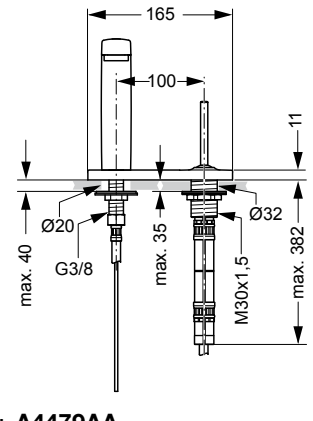

Baujahr ab: Mai 2008

Waschtischarmatur mit 2 Rosetten  
verchromt **A4477AA**

Waschtischarmatur mit  
1 St. Rosette abgerundet ( POS. 4 )  
verchromt **A4478AA**

Waschtischarmatur mit  
1 St. Rosette eckig ( POS. 5 )  
verchromt **A4479AA**

Pos.	Bezeichnung	Ersatzteil-Bestell-Nr.	Liefermenge	Pos.	Bezeichnung	Ersatzteil-Bestell-Nr.	Liefermenge
1	Griffstopfen mit Rot/Blau	<b>A 962 256 AA</b>	1 St.	14	Auslauf		
2	Gewindestift M5x10 SW2,5	<b>A 963 309 NU</b>	1 St.	15	Luftsprudler M24x1+Schlü.	<b>B 960 568 AA</b>	1 St.
3	Rosette+Pos.10 / A4477	<b>A 962 257 AA</b>	1 St.	16	O - Ring Ø 17 x 2	<b>A 961 810 NU</b>	2 St.
4	Rosette kpl. rund / A4478	<b>A 962 258 AA</b>	1 St.	17	Einsatzstück G3/8		
5	Rosette kpl. eckig / A4479	<b>A 962 259 AA</b>	1 St.	18	Rosette mit O-Ring	<b>A 962 265 AA</b>	1 St.
6	Gleitring	<b>A 962 261 NU</b>	1 St.	19	Befestigungs-Set Auslauf	<b>A 962 342 NU</b>	1 Set
7	Griff Zus.-Stellung	<b>A 962 262 AA</b>	1 St.	20	Zugknopf	<b>A 962 266 AA</b>	1 St.
8	Gewindinger M28 x 1			21	Zugstange	<b>A 962 138 NU</b>	1 St.
9	Kartusche 25mm JS	<b>A 962 263 NU</b>	1 St.	22	Flex.-Schlauch M8x1-360lg	<b>A 962 419 NU</b>	1 St.
10	O - Ring Ø 42,52 x 2,62	<b>A 960 331 NU</b>	1 Set	23	Flex.-Schl. M10x1- G3/8	<b>A 963 600 NU</b>	1 St.
11	Gehäuse M30 x 1,5			24	Klemmstück	<b>A 963 404 NU</b>	1 St.
12	O - Ring Ø 42 x 2	<b>A 962 264 NU</b>	1 St.	25	Ab- u. Überlauf kpl.	<b>A 961 230 AA</b>	1 St.
13	Befestigungs-Set	<b>A 962 677 NU</b>	1 Set				