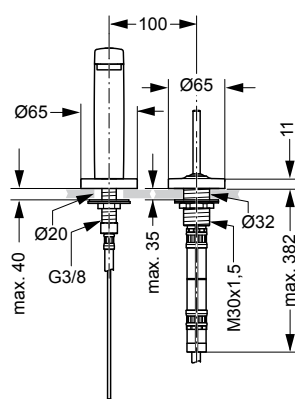

Baujahr ab: Mai 2008

Waschtischarmatur mit 2 Rosetten  
verchromt **A4477AA**

Waschtischarmatur mit  
1 St. Rosette abgerundet ( POS. 4 )  
verchromt **A4478AA**

Waschtischarmatur mit  
1 St. Rosette eckig ( POS. 5 )  
verchromt **A4479AA**

Pos.	Bezeichnung	Ersatzteil-Bestell-Nr.	Liefermenge	Pos.	Bezeichnung	Ersatzteil-Bestell-Nr.	Liefermenge
1	Griffstopfen mit Rot/Blau	<b>A 962 256 AA</b>	1 St.	14	Auslauf		
2	Gewindestift M5x10 SW2,5	<b>A 963 309 NU</b>	1 St.	15	Luftsprudler M24x1+Schlü.	<b>B 960 568 AA</b>	1 St.
3	Rosette+Pos.10 / A4477	<b>A 962 257 AA</b>	1 St.	16	O - Ring Ø 17 x 2	<b>A 961 810 NU</b>	2 St.
4	Rosette kpl. rund / A4478	<b>A 962 258 AA</b>	1 St.	17	Einsatzstück G3/8		
5	Rosette kpl. eckig / A4479	<b>A 962 259 AA</b>	1 St.	18	Rosette mit O-Ring	<b>A 962 265 AA</b>	1 St.
6	Gleitring	<b>A 962 261 NU</b>	1 St.	19	Befestigungs-Set Auslauf	<b>A 962 342 NU</b>	1 Set
7	Griff Zus.-Stellung	<b>A 962 262 AA</b>	1 St.	20	Zugknopf	<b>A 962 266 AA</b>	1 St.
8	Gewindinger M28 x 1			21	Zugstange	<b>A 962 138 NU</b>	1 St.
9	Kartusche 25mm JS	<b>A 962 263 NU</b>	1 St.	22	Flex.-Schlauch M8x1-360lg	<b>A 962 419 NU</b>	1 St.
10	O - Ring Ø 42,52 x 2,62	<b>A 960 331 NU</b>	1 Set	23	Flex.-Schl. M10x1- G3/8	<b>A 963 600 NU</b>	1 St.
11	Gehäuse M30 x 1,5			24	Klemmstück	<b>A 963 404 NU</b>	1 St.
12	O - Ring Ø 42 x 2	<b>A 962 264 NU</b>	1 St.	25	Ab- u. Überlauf kpl.	<b>A 961 230 AA</b>	1 St.
13	Befestigungs-Set	<b>A 962 677 NU</b>	1 Set				