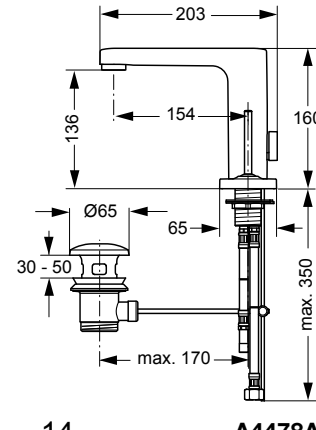

Baujahr ab: Mai 2008

Waschtischarmatur mit 2 Rosetten  
verchromt **A4477AA**

Waschtischarmatur mit  
1 St. Rosette abgerundet ( POS. 4 )  
verchromt **A4478AA**

Waschtischarmatur mit  
1 St. Rosette eckig ( POS. 5 )  
verchromt **A4479AA**

Pos.	Bezeichnung	Ersatzteil-Bestell-Nr.	Liefermenge	Pos.	Bezeichnung	Ersatzteil-Bestell-Nr.	Liefermenge
1	Griffstopfen mit Rot/Blau	<b>A 962 256 AA</b>	1 St.	14	Auslauf		
2	Gewindestift M5x10 SW2,5	<b>A 963 309 NU</b>	1 St.	15	Luftsprudler M24x1+Schlü.	<b>B 960 568 AA</b>	1 St.
3	Rosette+Pos.10 / A4477	<b>A 962 257 AA</b>	1 St.	16	O - Ring Ø 17 x 2	<b>A 961 810 NU</b>	2 St.
4	Rosette kpl. rund / A4478	<b>A 962 258 AA</b>	1 St.	17	Einsatzstück G3/8		
5	Rosette kpl. eckig / A4479	<b>A 962 259 AA</b>	1 St.	18	Rosette mit O-Ring	<b>A 962 265 AA</b>	1 St.
6	Gleitring	<b>A 962 261 NU</b>	1 St.	19	Befestigungs-Set Auslauf	<b>A 962 342 NU</b>	1 Set
7	Griff Zus.-Stellung	<b>A 962 262 AA</b>	1 St.	20	Zugknopf	<b>A 962 266 AA</b>	1 St.
8	Gewindinger M28 x 1			21	Zugstange	<b>A 962 138 NU</b>	1 St.
9	Kartusche 25mm JS	<b>A 962 263 NU</b>	1 St.	22	Flex.-Schlauch M8x1-360lg	<b>A 962 419 NU</b>	1 St.
10	O - Ring Ø 42,52 x 2,62	<b>A 960 331 NU</b>	1 Set	23	Flex.-Schl. M10x1- G3/8	<b>A 963 600 NU</b>	1 St.
11	Gehäuse M30 x 1,5			24	Klemmstück	<b>A 963 404 NU</b>	1 St.
12	O - Ring Ø 42 x 2	<b>A 962 264 NU</b>	1 St.	25	Ab- u. Überlauf kpl.	<b>A 961 230 AA</b>	1 St.
13	Befestigungs-Set	<b>A 962 677 NU</b>	1 Set				