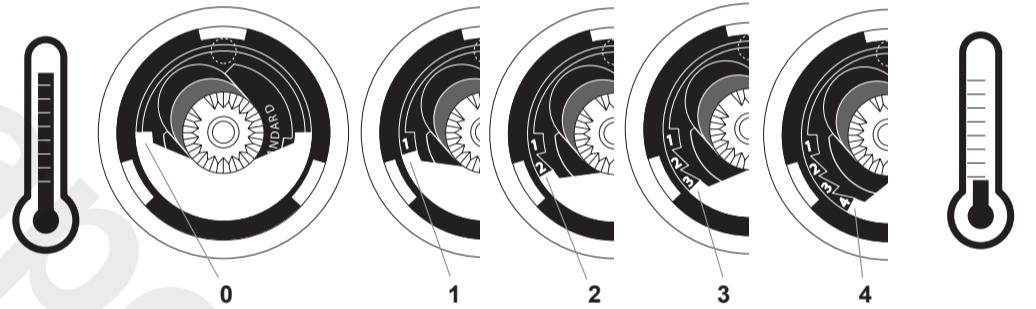

	<b>P</b>	bar	MIN. 1.5		MAX. 5		<b>Q</b> (1.5 bar)
	<b>T</b>	°C	MAX. 80		65 55		<b>l/min</b>