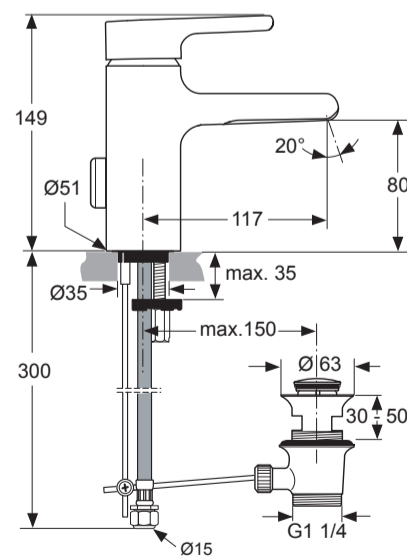

Spare Parts / Ersatzteile / Pièces de recharge / Pezzi di Ricambio / Piezas de requesto /
Parte de reposição / Reserveonderdelen / Reservdelar / Reservedeler / Varaosat /
Vraosat / Varahlutir / Ανταλλακτικά / Yedek Parçalar / Náhradní díly / Náhradné diely /
Nadomestní deli / Резервни части / Запчасти / Części Zapasowe / Piese de schimb
/ Rendelhető alkatrészek / Запасні частини / Reservni delovi / Резервни делови /
Резервни делови / Atsarginių dalių / Tellitavad varuosad / Rezervju daļu

Position

- 1 = A 960 645 AA
- 3 = B 960 473 AA
- 5 = A 960 646 AA
- 9 = A 962 716 NU
- 17 = A 960 647 NU
- 21 = A 960 687 NU
- 23 = A 960 688 AA
- 28 = A 960 654 AA
- 31 = A 961 230 AA

ATTITUDE
A 4597 .. A 5536 ..

0116 / A 866 057
(+ A 865 612)
Made in Germany

A 4597 ..

Ideal Standard International NV
Corporate Village - Gent Building
Da Vincilaan 2
1935 Zaventem
Belgium

www.idealstandardinternational.com