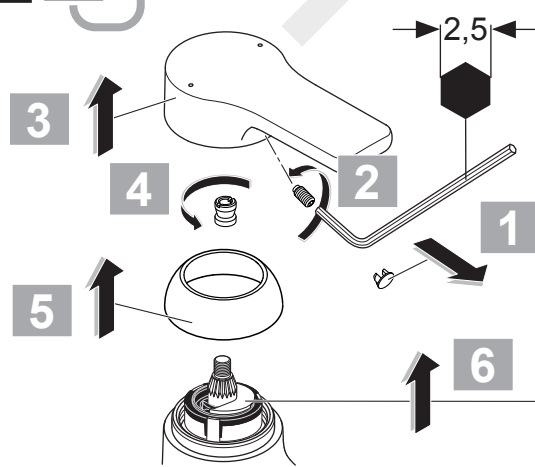

XX = AA, AD ..

Position

- 1 = A 960 690 XX
- 3 = B 960 473 XX
- 5 = A 960 691 XX
- 6 = A 963 022 NU
- 8 = A 960 145 NU
- 11 = A 960 692 NU
- 14 = A 961 182 NU (2x)
- 15 = A 960 133 NU

ATTITUDE
 A 4609 ..

0811 / A 866 024
 (+ A 865 612)
 Made in Germany

Ideal Standard International BVBA
 Chaussée de Wavre, 1789 - box 15
 1160 Bruxelles
 Belgium

www.idealstandardinternational.com

	P	bar	MIN. 0,1		MAX. 5	Q (0,1 bar)
	T	°C	MAX. 80		65 40	