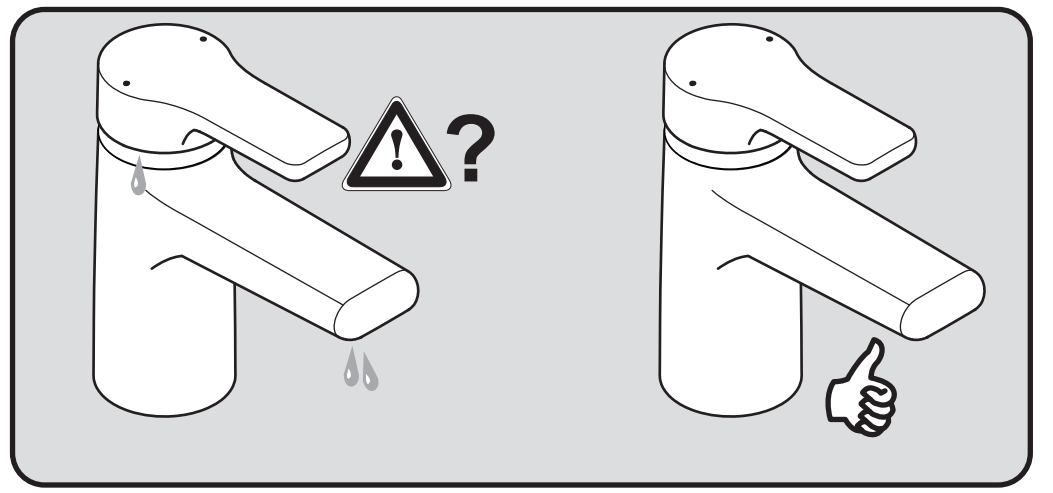

0811 / A 866 024
 (+ A 865 612)
 Made in Germany

Ideal Standard International BVBA
 Chaussée de Wavre, 1789 - box 15
 1160 Bruxelles
 Belgium

www.idealstandardinternational.com

	P	bar	MIN. 0,1		MAX. 5	Q (0,1 bar)
	T	°C	MAX. 80		65 40	