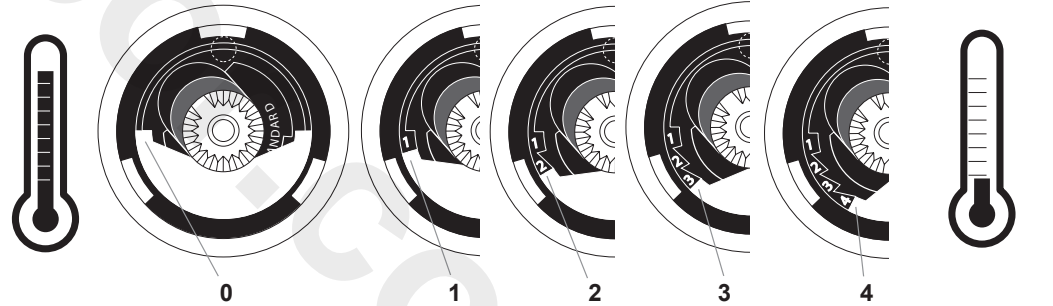

XX = AA, AD ..

Position

- 1 = A 960 690 XX
- 3 = B 960 473 XX
- 5 = A 960 691 XX
- 6 = A 963 022 NU
- 8 = A 960 145 NU
- 11 = A 960 692 NU
- 14 = A 961 182 NU (2x)
- 15 = A 960 133 NU

ATTITUDE
 A 4609 ..

0811 / A 866 024
 (+ A 865 612)
 Made in Germany

Ideal Standard International BVBA
 Chaussée de Wavre, 1789 - box 15
 1160 Bruxelles
 Belgium

www.idealstandardinternational.com

	P	bar	MIN. 0,1		MAX. 5	Q (0,1 bar)
	T	°C	MAX. 80		65 40	