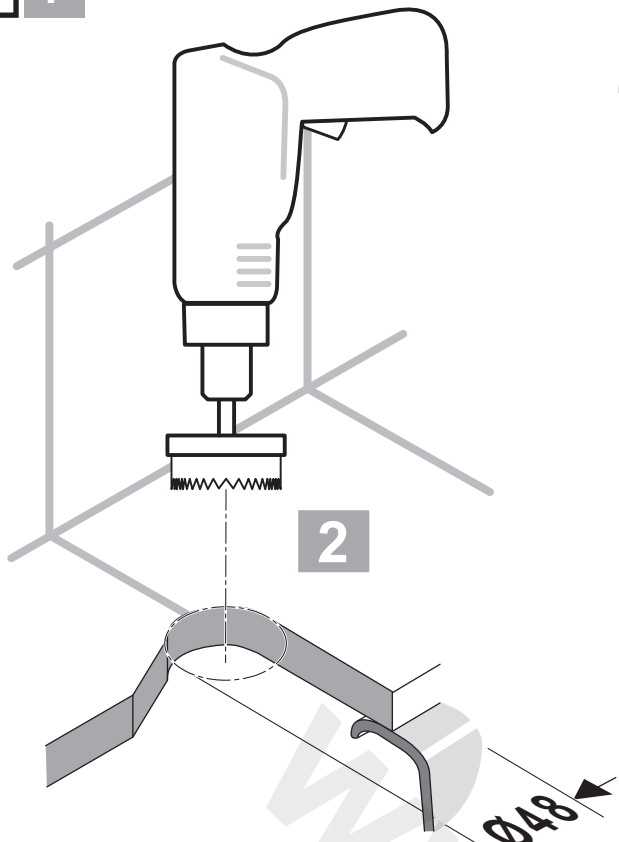

XX = AA, AD ..

Position

- 1 = A 960 690 XX
- 3 = B 960 473 XX
- 5 = A 960 691 XX
- 6 = A 963 022 NU
- 8 = A 960 145 NU
- 11 = A 960 692 NU
- 14 = A 961 182 NU (2x)
- 15 = A 960 133 NU

ATTITUDE
 A 4609 ..

0811 / A 866 024
 (+ A 865 612)
 Made in Germany

Ideal Standard International BVBA
 Chaussée de Wavre, 1789 - box 15
 1160 Bruxelles
 Belgium

www.idealstandardinternational.com

	P	bar	MIN. 0,1		MAX. 5	Q (0,1 bar)
	T	°C	MAX. 80		65 40	