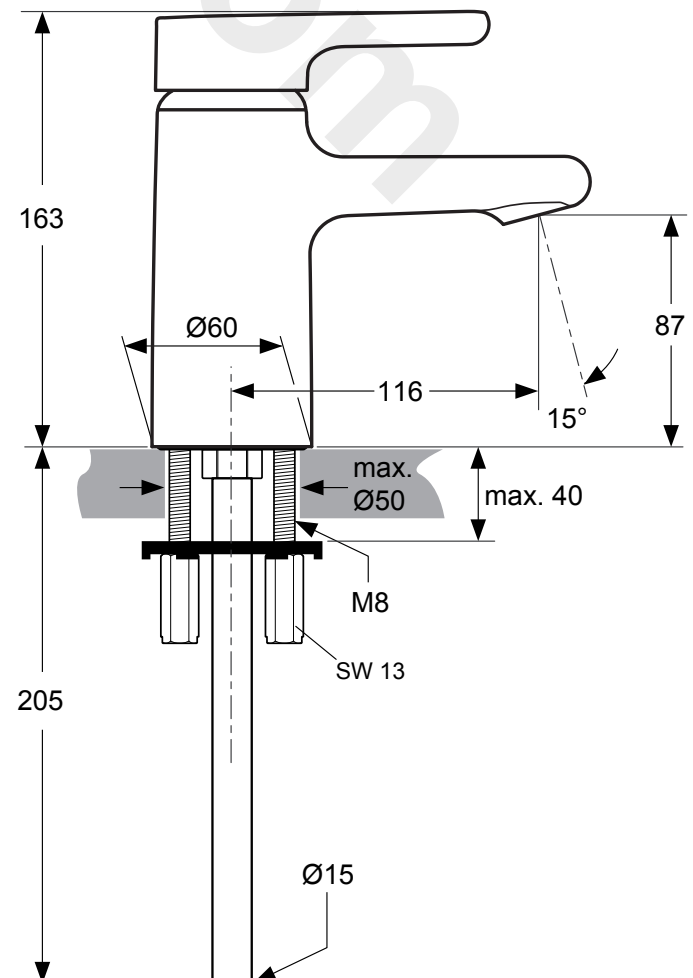

XX = AA, AD ..

Position

- 1 = A 960 690 XX
- 3 = B 960 473 XX
- 5 = A 960 691 XX
- 6 = A 963 022 NU
- 8 = A 960 145 NU
- 11 = A 960 692 NU
- 14 = A 961 182 NU (2x)
- 15 = A 960 133 NU

ATTITUDE
 A 4609 ..

0811 / A 866 024
 (+ A 865 612)
 Made in Germany

Ideal Standard International BVBA
 Chaussée de Wavre, 1789 - box 15
 1160 Bruxelles
 Belgium

www.idealstandardinternational.com

	P	bar	MIN. 0,1		MAX. 5	Q (0,1 bar)
	T	°C	MAX. 80		65 40	