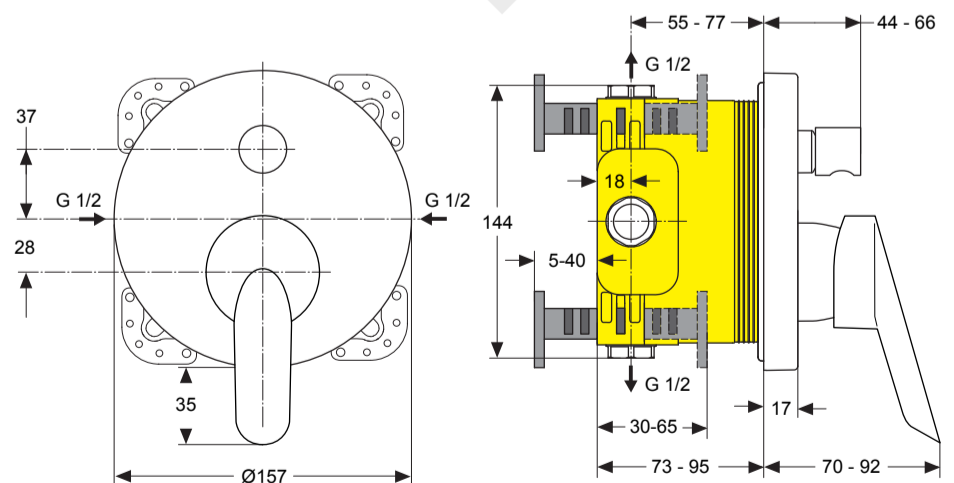

- 1 A 963 131 NU
- 4 A 963 132 NU
- 8 A 963 143 NU
- 9 A 963 146 NU
- 10 A 963 147 NU
- 14 A 960 890 NU
- 16 A 960 891 NU
- 17 A 960 706 NU
- 18 A 963 443 NU
- 20 A 960 500 NU
- 21 A 963 335 NU
- 22 A 860 700 NU
- 23 A 960 893 XX
- 24 A 960 894 XX
- 25 A 960 895 NU
- 26 A 962 392 XX
- 27 A 960 562 XX
- 28 A 963 309 NU
- 29 B 960 473 XX
- 30 B 960 684 XX
- 31 A 960 704 NU
- A 962 476 NU
- 32 A 962 464 XX

XX = AA, AD...

CERAPLUS
 B 8654 ..

1110 / A 866 080
 (+ A 865 612)
 Made in Germany

Ideal Standard
 Roentgenstrasse 9
 54516 Wittlich
 Germany

0,3 MPa 3 bar	50°C	16°C	0	1	2	3	4	5	6	7	8	9
			°C	°C	°C	°C	°C	°C	°C	°C	°C	°C
	65°C	16°C	49,5	49,5	48	46	42,5	41	37	33,5	31	28
	81°C	16°C	81	81	78,5	73	69	63,5	56	49	42,5	36