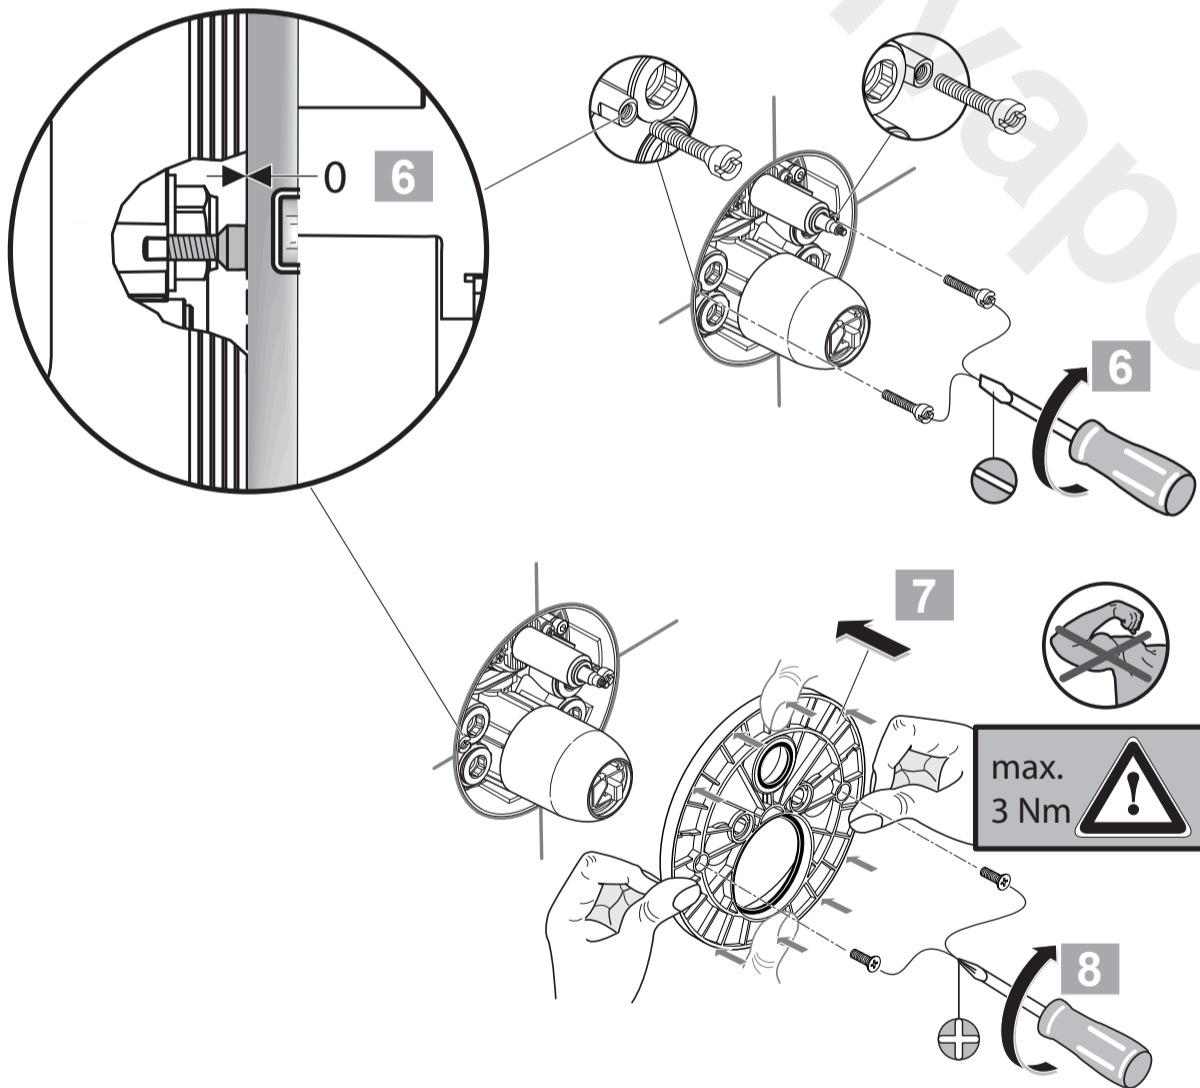

XX = AA, AD...

CERAPLUS
 B 8654 ..

1110 / A 866 080
 (+ A 865 612)
 Made in Germany

Ideal Standard
 Roentgenstrasse 9
 54516 Wittlich
 Germany

0,3 MPa 3 bar	50°C	16°C	0	1	2	3	4	5	6	7	8	9
			°C	°C	°C	°C	°C	°C	°C	°C	°C	°C
	65°C	16°C	49,5	49,5	48	46	42,5	41	37	33,5	31	28
	81°C	16°C	81	81	78,5	73	69	63,5	56	49	42,5	36