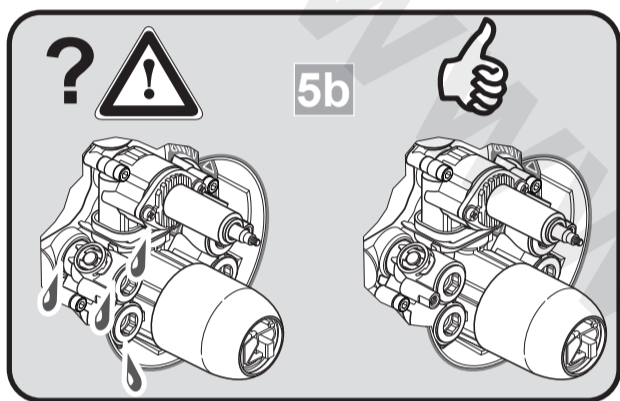

XX = AA, AD...

CERAPLUS
 B 8654 ..

1110 / A 866 080
 (+ A 865 612)
 Made in Germany

Ideal Standard
 Roentgenstrasse 9
 54516 Wittlich
 Germany

0,3 MPa 3 bar	50°C	16°C	0	1	2	3	4	5	6	7	8	9
			°C	°C	°C	°C	°C	°C	°C	°C	°C	°C
	65°C	16°C	49,5	49,5	48	46	42,5	41	37	33,5	31	28
	81°C	16°C	81	81	78,5	73	69	63,5	56	49	42,5	36