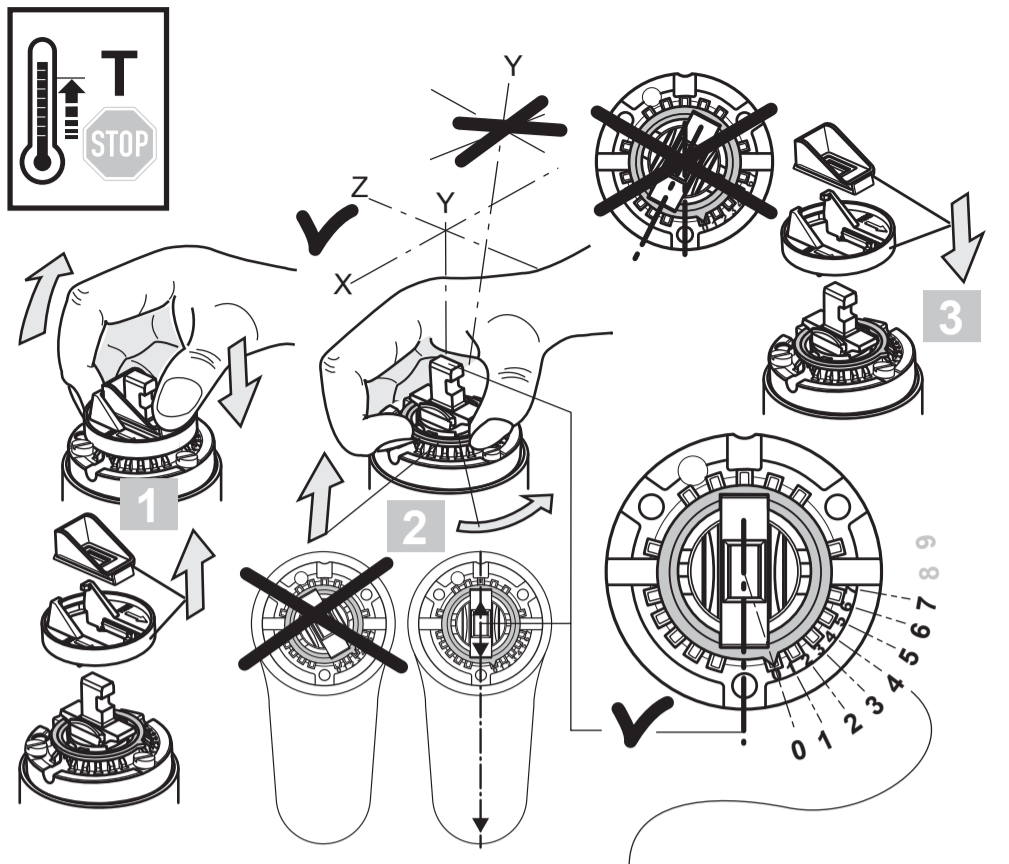

XX = AA, AD...

CERAPLUS
 B 8654 ..

1110 / A 866 080
 (+ A 865 612)
 Made in Germany

Ideal Standard
 Roentgenstrasse 9
 54516 Wittlich
 Germany

0,3 MPa 3 bar	50°C	16°C	0	1	2	3	4	5	6	7	8	9
			°C	°C	°C	°C	°C	°C	°C	°C	°C	°C
	65°C	16°C	49,5	49,5	48	46	42,5	41	37	33,5	31	28
	81°C	16°C	81	81	78,5	73	69	63,5	56	49	42,5	36