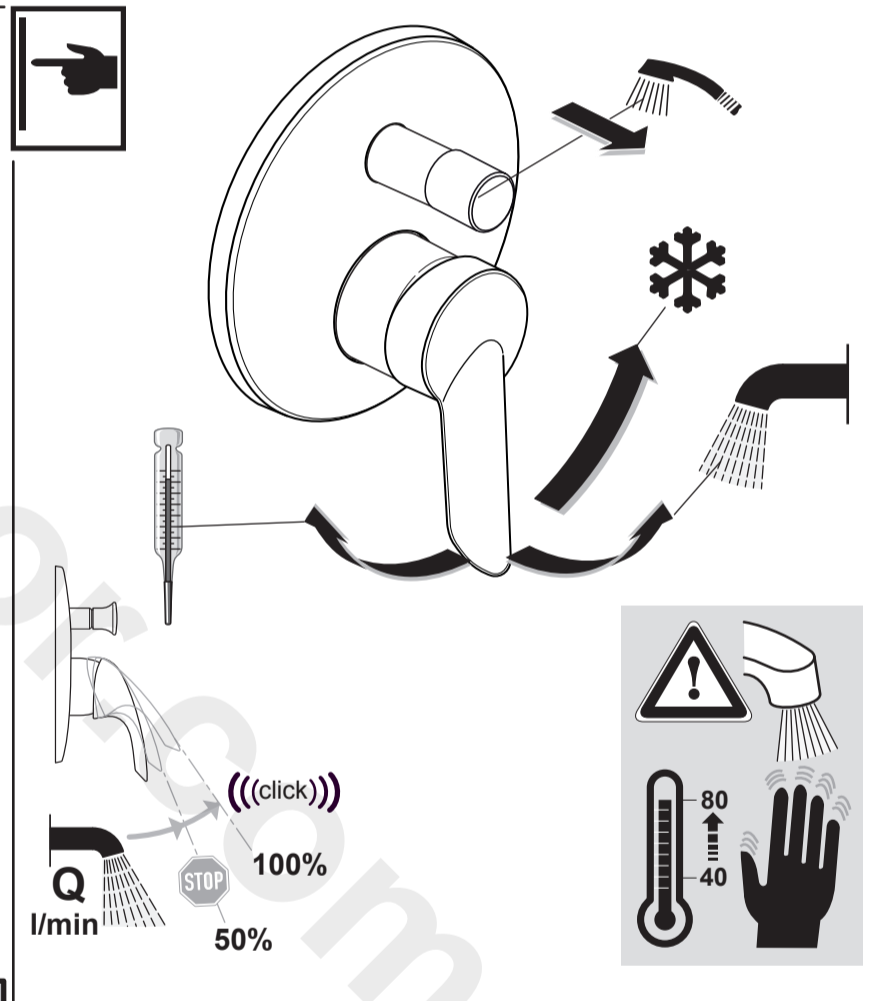

XX = AA, AD...

CERAPLUS
 B 8654 ..

1110 / A 866 080
 (+ A 865 612)
 Made in Germany

Ideal Standard
 Roentgenstrasse 9
 54516 Wittlich
 Germany

0,3 MPa 3 bar	50°C	16°C	0	1	2	3	4	5	6	7	8	9
			°C	°C	°C	°C	°C	°C	°C	°C	°C	°C
	65°C	16°C	49,5	49,5	48	46	42,5	41	37	33,5	31	28
	81°C	16°C	81	81	78,5	73	69	63,5	56	49	42,5	36