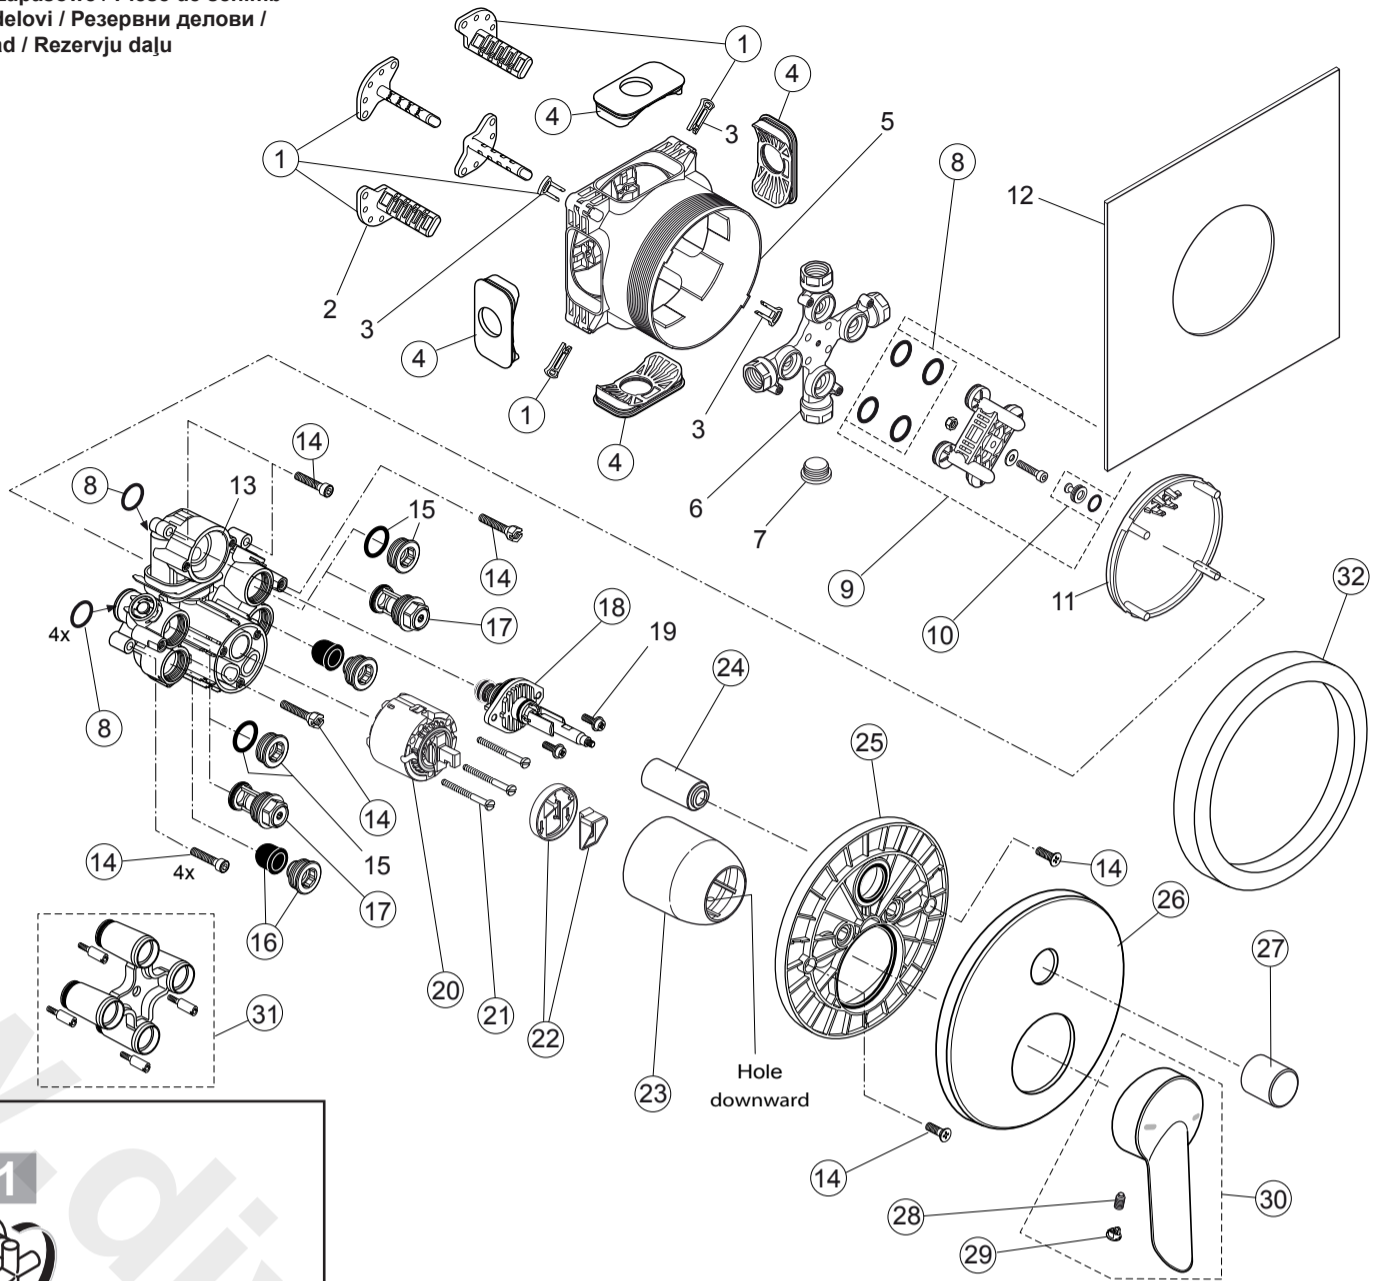

- 1 A 963 131 NU
- 4 A 963 132 NU
- 8 A 963 143 NU
- 9 A 963 146 NU
- 10 A 963 147 NU
- 14 A 960 890 NU
- 16 A 960 891 NU
- 17 A 960 706 NU
- 18 A 963 443 NU
- 20 A 960 500 NU
- 21 A 963 335 NU
- 22 A 860 700 NU
- 23 A 960 893 XX
- 24 A 960 894 XX
- 25 A 960 895 NU
- 26 A 962 392 XX
- 27 A 960 562 XX
- 28 A 963 309 NU
- 29 B 960 473 XX
- 30 B 960 684 XX
- 31 A 960 704 NU
- A 962 476 NU
- 32 A 962 464 XX

XX = AA, AD...

CERAPLUS
 B 8654 ..

1110 / A 866 080
 (+ A 865 612)
 Made in Germany

Ideal Standard
 Roentgenstrasse 9
 54516 Wittlich
 Germany

0,3 MPa 3 bar	50°C	16°C	0	1	2	3	4	5	6	7	8	9
			°C	°C	°C	°C	°C	°C	°C	°C	°C	°C
	65°C	16°C	49,5	49,5	48	46	42,5	41	37	33,5	31	28
	81°C	16°C	81	81	78,5	73	69	63,5	56	49	42,5	36

	P	bar		MAX. 10		5			Q (3 bar)
	T	°C		MAX. 80		65 55		l/min	25