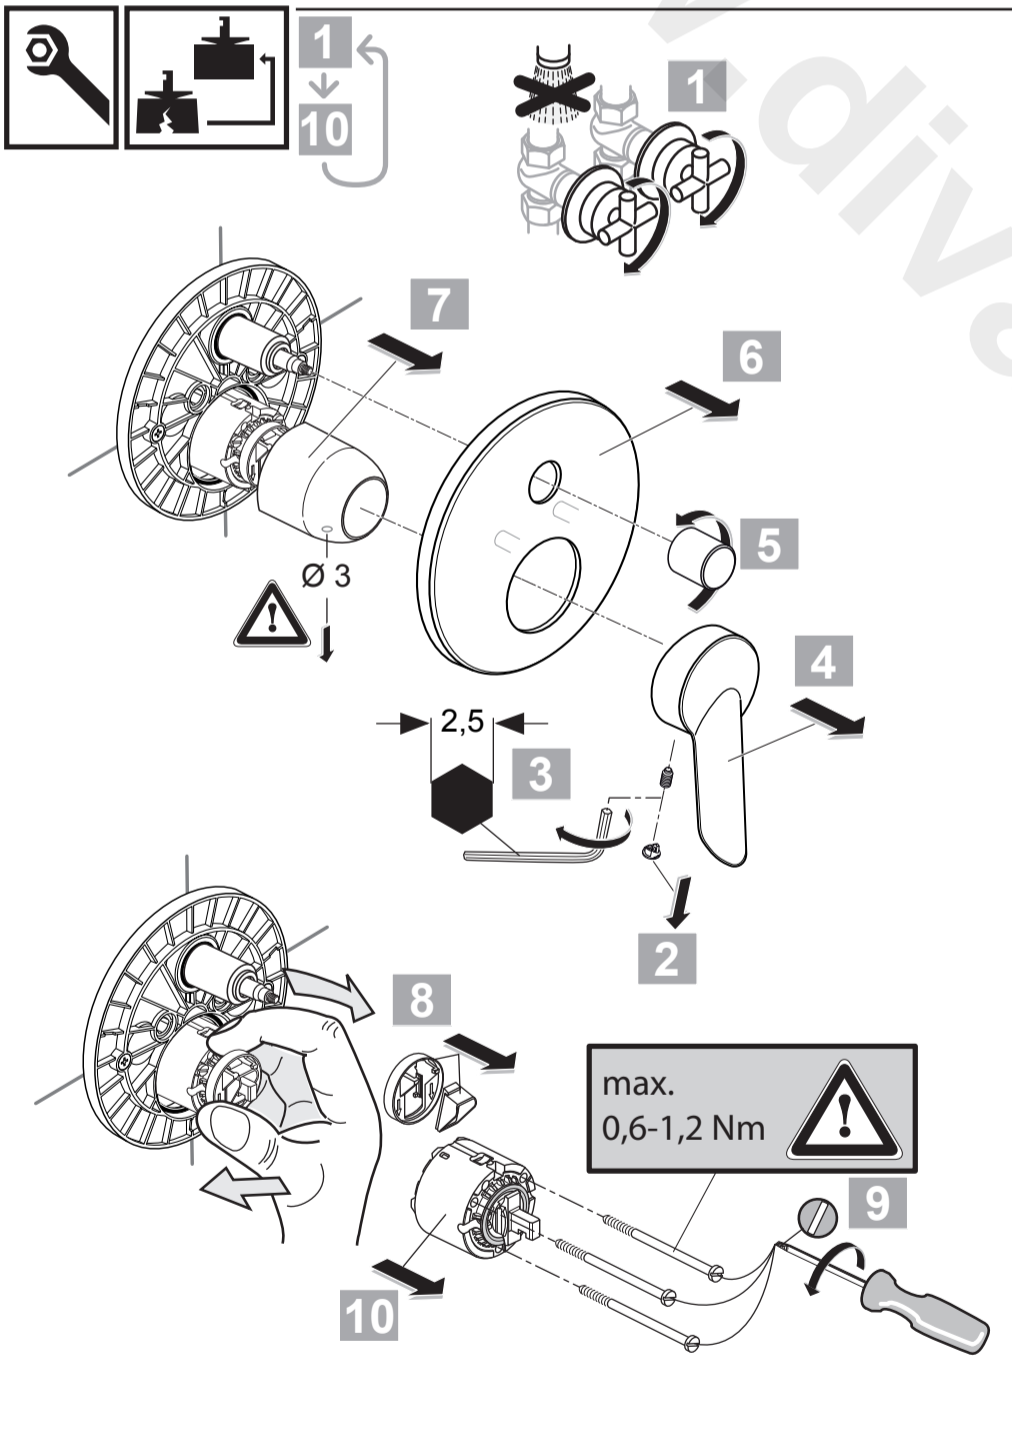

- 1 A 963 131 NU
- 4 A 963 132 NU
- 8 A 963 143 NU
- 9 A 963 146 NU
- 10 A 963 147 NU
- 14 A 960 890 NU
- 16 A 960 891 NU
- 17 A 960 706 NU
- 18 A 963 443 NU
- 20 A 960 500 NU
- 21 A 963 335 NU
- 22 A 860 700 NU
- 23 A 960 893 XX
- 24 A 960 894 XX
- 25 A 960 895 NU
- 26 A 962 392 XX
- 27 A 960 562 XX
- 28 A 963 309 NU
- 29 B 960 473 XX
- 30 B 960 684 XX
- 31 A 960 704 NU
- A 962 476 NU
- 32 A 962 464 XX

XX = AA, AD...

CERAPLUS
 B 8654 ..

1110 / A 866 080
 (+ A 865 612)
 Made in Germany

Ideal Standard
 Roentgenstrasse 9
 54516 Wittlich
 Germany

0,3 MPa 3 bar	50°C	16°C	0	1	2	3	4	5	6	7	8	9
			°C	°C	°C	°C	°C	°C	°C	°C	°C	°C
	65°C	16°C	49,5	49,5	48	46	42,5	41	37	33,5	31	28
	81°C	16°C	81	81	78,5	73	69	63,5	56	49	42,5	36

	P	bar		MAX. 10		5			Q (3 bar)
	T	°C		MAX. 80		65 55		l/min	25