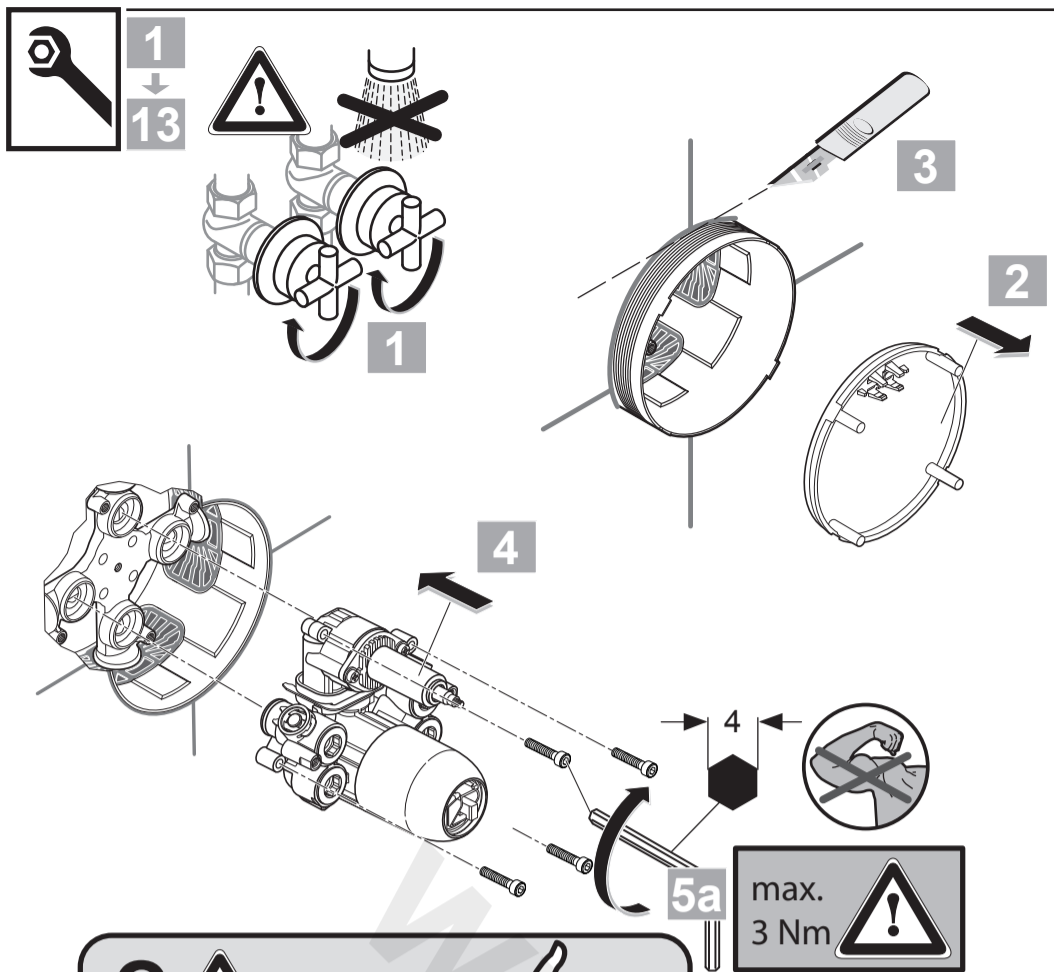

XX = AA, AD...

CERAPLUS
 B 8654 ..

1110 / A 866 080
 (+ A 865 612)
 Made in Germany

Ideal Standard
 Roentgenstrasse 9
 54516 Wittlich
 Germany

0,3 MPa 3 bar	50°C	16°C	0	1	2	3	4	5	6	7	8	9
			°C	°C	°C	°C	°C	°C	°C	°C	°C	°C
	65°C	16°C	49,5	49,5	48	46	42,5	41	37	33,5	31	28
	81°C	16°C	81	81	78,5	73	69	63,5	56	49	42,5	36