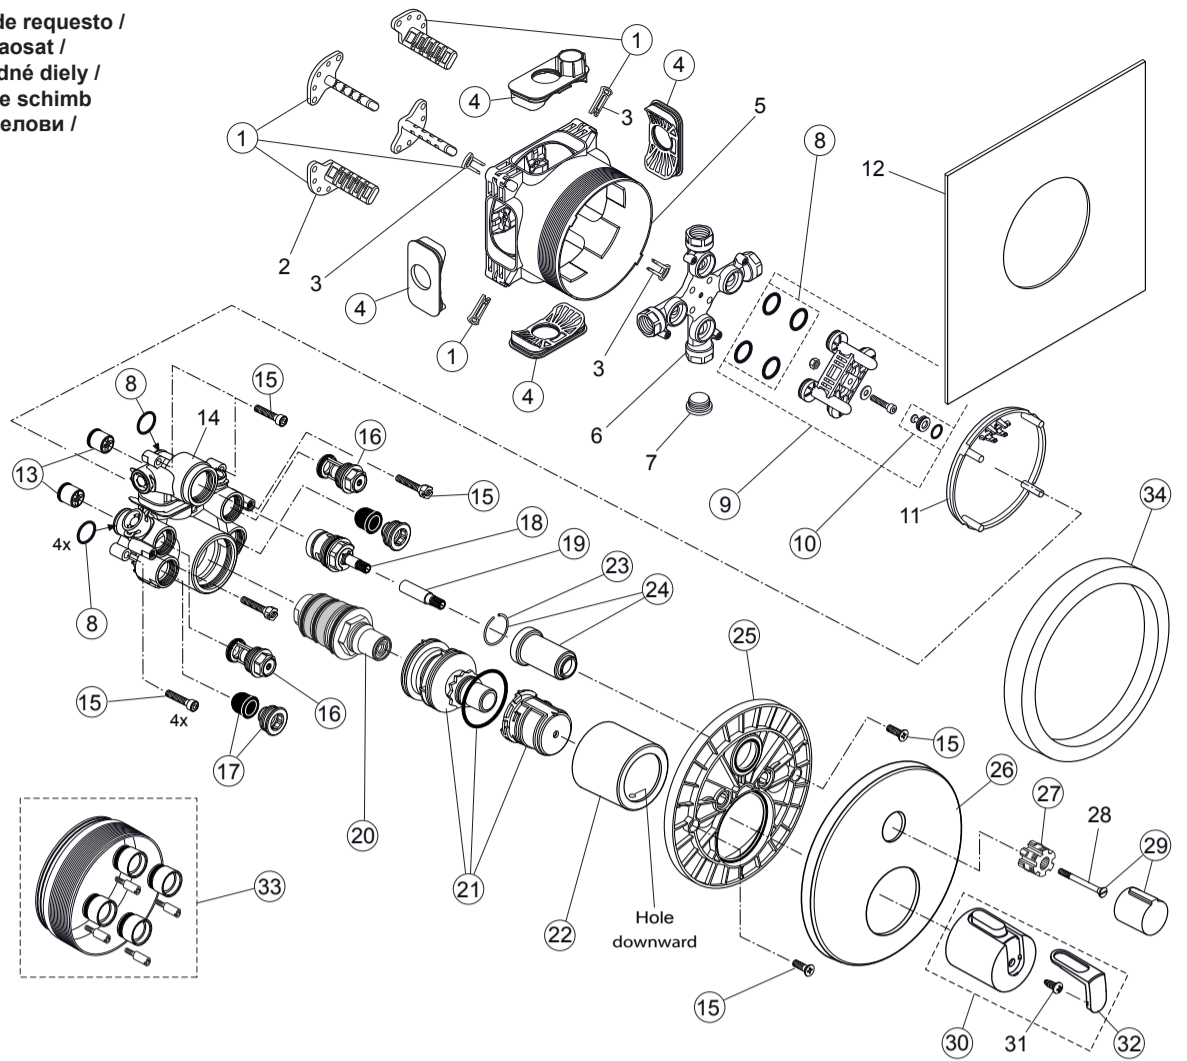

Position

- | | |
|-------------------|-------------------|
| 1 = A 963 131 NU | 22 = A 962 391 AA |
| 4 = A 963 132 NU | 23 = A 962 368 NU |
| 8 = A 963 143 NU | 24 = A 962 384 AA |
| 9 = A 963 146 NU | 25 = A 960 895 NU |
| 10 = A 963 147 NU | 26 = A 960 896 AA |
| 13 = A 962 594 NU | 27 = A 961 659 NU |
| 15 = A 960 890 NU | 29 = A 962 388 AA |
| 16 = A 960 706 NU | 30 = A 962 870 AA |
| 17 = A 960 891 NU | 32 = A 962 872 AA |
| 18 = A 960 898 NU | 33 = A 960 704 NU |
| 19 = A 960 899 NU | A 962 476 NU |
| 20 = A 963 564 NU | 34 = A 960 705 AA |
| 21 = A 963 427 NU | |

	P	bar		MAX. 10		5		Q (3 bar)
	T	°C		MAX. 80		65		l/min
						55		30