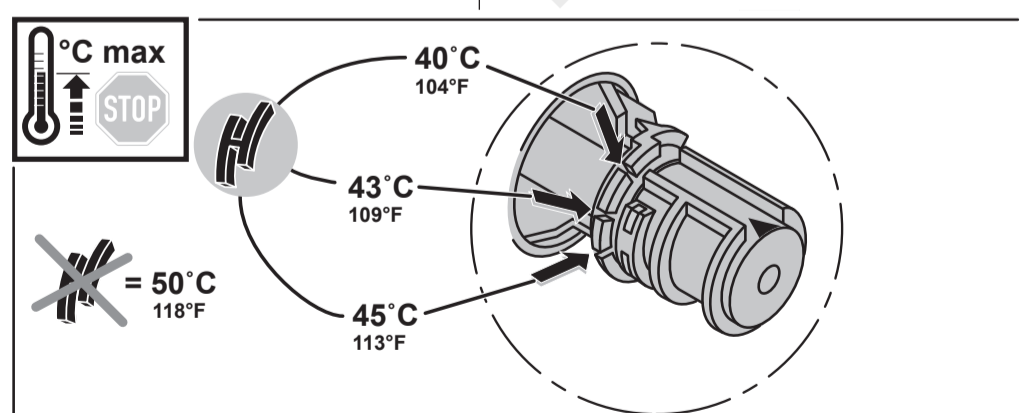

	P	bar		MAX. 10		5		Q (3 bar)
	T	°C		MAX. 80		65		l/min
						55		30