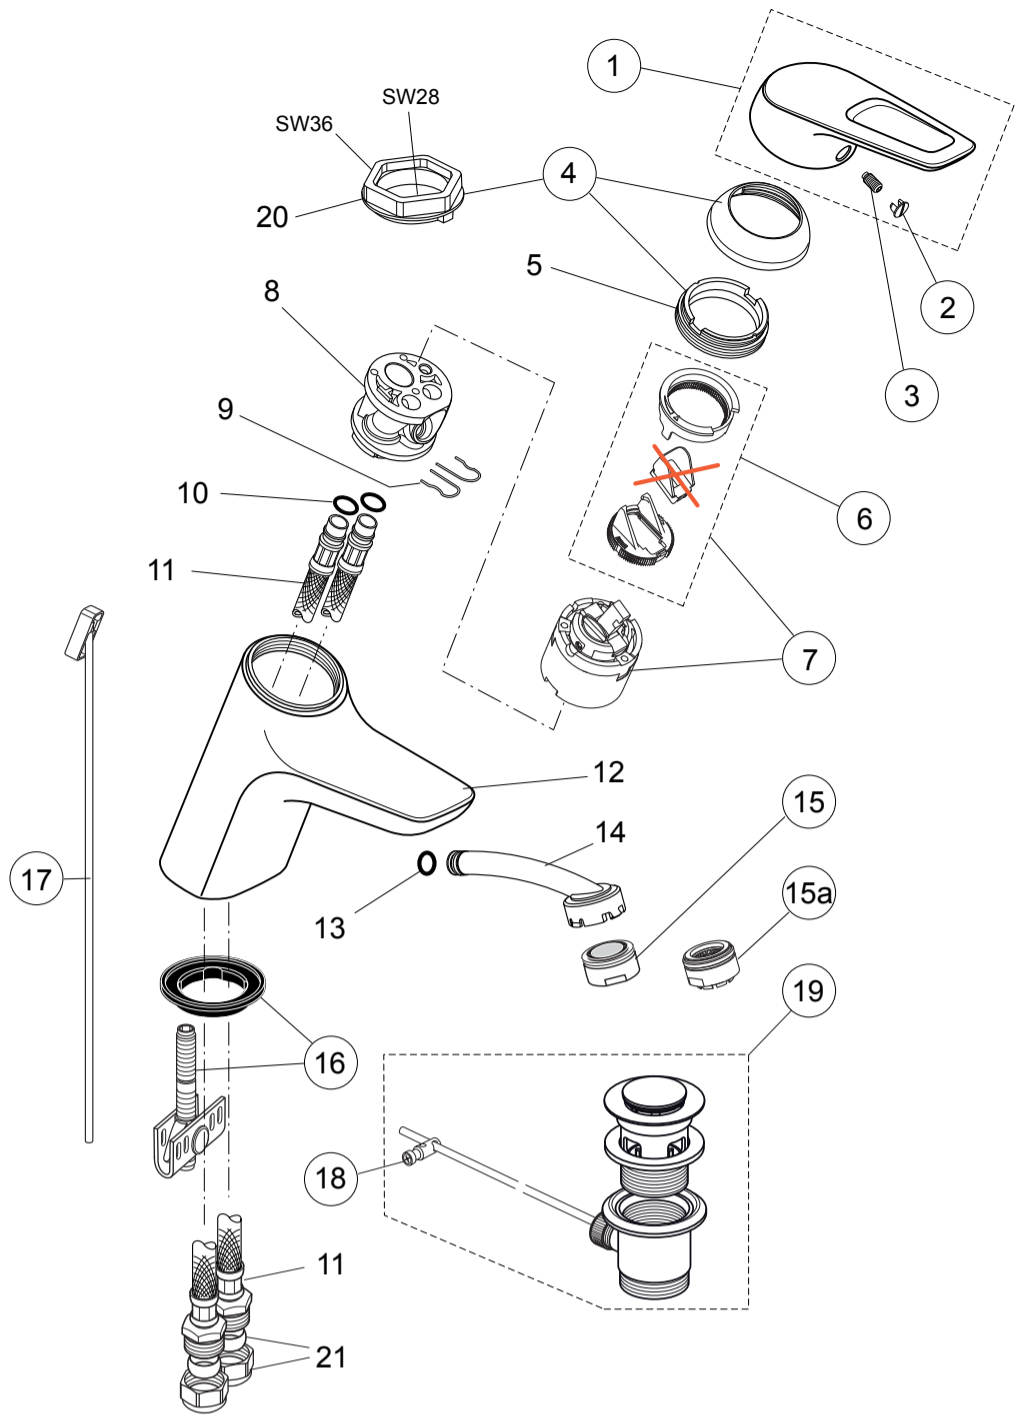

- 1 A 963 313 AA
- 2 A 963 054 NU
- 3 A 963 309 NU
- 4 B 960 862 AA
- 6 A 963 314 NU
- 7 B 960 775 NU
- 15 B 960 754 AA
- 15a A 963 681 AA
- 16 A 960 949 NU
- 17 A 963 357 AA
- 18 A 963 404 NU
- 19 A 961 230 AA

F960965NU

Ideal
STANDARD

CERAMIX BLUE
A 5648 ..

0116 / A 866 389
(+ A 865 612)
Made in Germany

	P	bar	MIN. 0.1	MAX. 5	P 0.2 bar	
	Q				4.4 l/min	
	T	°C	MAX. 80	65	P 3.0 bar	
				55	Q 4.7 l/min	

Ideal Standard International NV
 Corporate Village - Gent Building
 Da Vincilaan 2
 1935 Zaventem
 Belgium

www.idealstandardinternational.com

P	T	°C	1	2	3	4	5	6	7	8
			°C	°C	°C	°C	°C	°C	°C	°C
0,3 MPa 3 bar	50°C	15°C	47,4	47	44,5	39,9	35,7	33,9	30,7	29,6
	65°C	15°C	61,3	60,7	57,2	50,6	44,6	41,9	37,4	35,9
	85°C	15°C	79,8	79	74	64,8	56,4	52,7	46,3	44,3