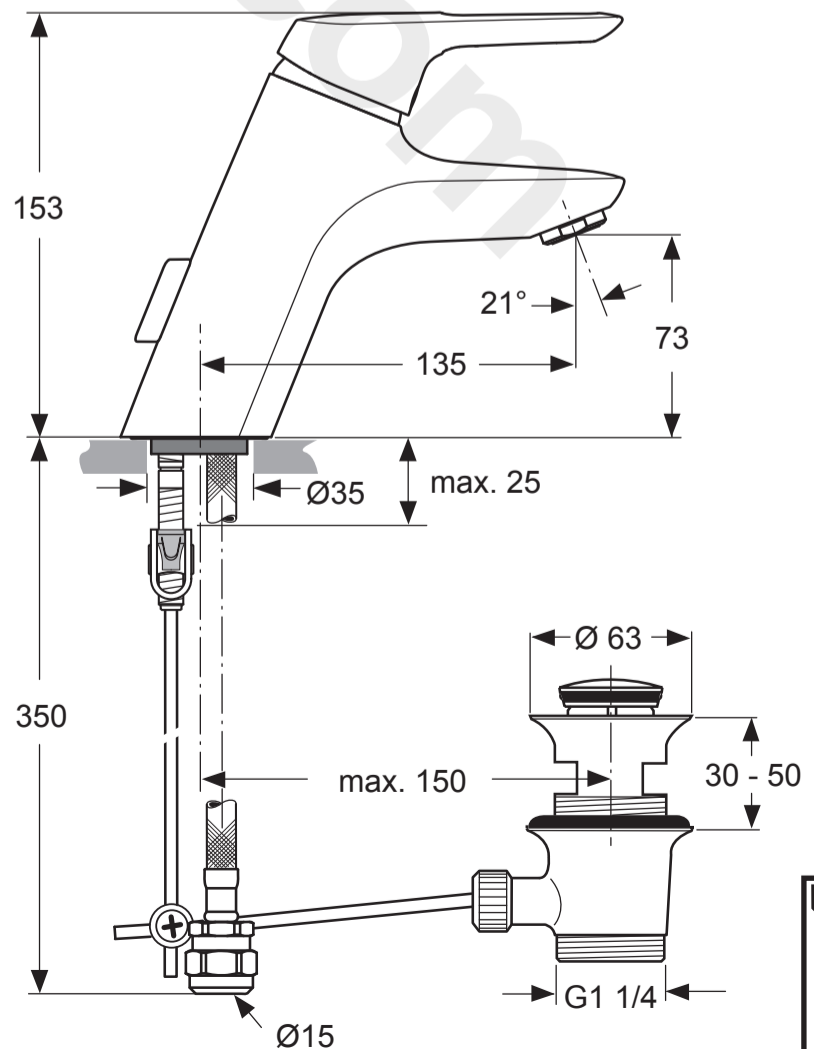

- 1 A 963 313 AA
- 2 A 963 054 NU
- 3 A 963 309 NU
- 4 B 960 862 AA
- 6 A 963 314 NU
- 7 B 960 775 NU
- 15 B 960 754 AA
- 15a A 963 681 AA
- 16 A 960 949 NU
- 17 A 963 357 AA
- 18 A 963 404 NU
- 19 A 961 230 AA

F960965NU

Ideal
STANDARD

CERAMIX BLUE
A 5648 ..

0116 / A 866 389
(+ A 865 612)
Made in Germany

	P	bar	MIN. 0.1	MAX. 5	P 0.2 bar	
	Q				4.4 l/min	
	T	°C	MAX. 80	65	P 3.0 bar	
				55	Q 4.7 l/min	

Ideal Standard International NV
 Corporate Village - Gent Building
 Da Vincilaan 2
 1935 Zaventem
 Belgium

www.idealstandardinternational.com

P	T	°C	1	2	3	4	5	6	7	8
			°C	°C	°C	°C	°C	°C	°C	°C
0,3 MPa 3 bar	50°C	15°C	47,4	47	44,5	39,9	35,7	33,9	30,7	29,6
	65°C	15°C	61,3	60,7	57,2	50,6	44,6	41,9	37,4	35,9
	85°C	15°C	79,8	79	74	64,8	56,4	52,7	46,3	44,3