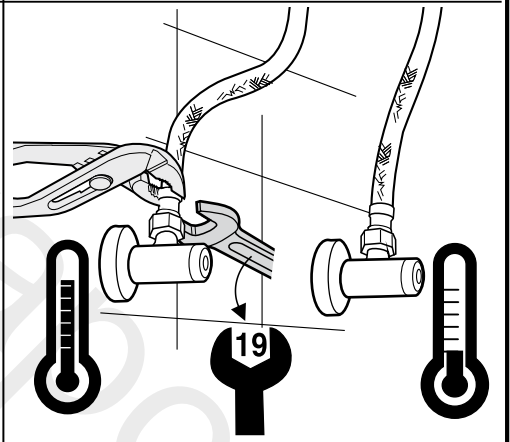

Roca

VICTORIA-N

P

P
bar

MAX. 10

0,5

5

1