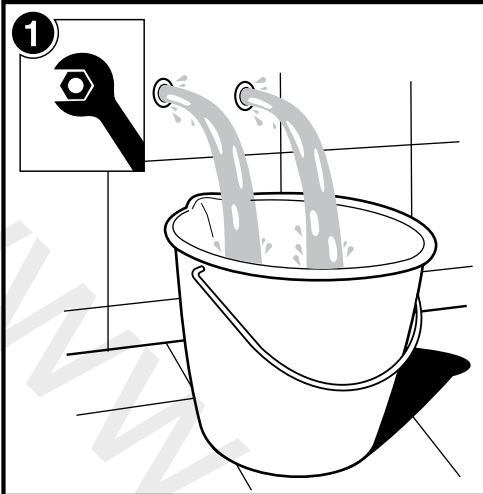

Roca

VICTORIA-N

P

P
bar

MAX. 10

0,5

5

1