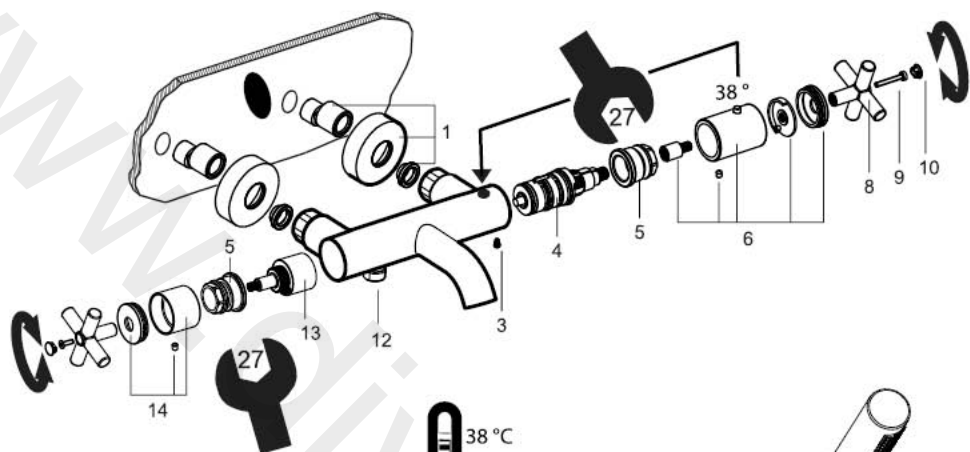

Roca

TERMOSTATO LOFT

1

19

20

4

19

20

10

1

F

C

23

5

1 - 505520200
2 - 505319400
3 - 502621703
4 - 505909803
5 - 525092709
6 - 504811603

7 - 504810800
8 - 501520700
9 - 502621603
10 - 502621603
11 - 505120700
12 - 502210903