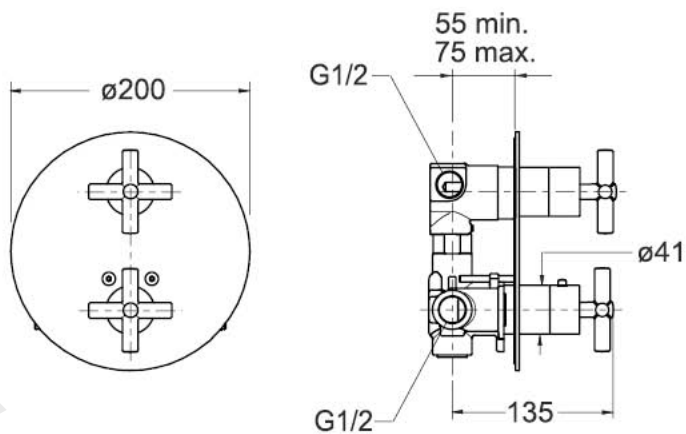

Roca

TERMOSTATO LOFT

1

19

20

4

19

20

14

8

9

10

21

7

8

9

10

1

F

C

23

5

1 - 505520200
2 - 505319400
3 - 502621703
4 - 505909803
5 - 525092709
6 - 504811603

7 - 504810800
8 - 501520700
9 - 502621603
10 - 502621603
11 - 505120700
12 - 502210903

13 - 525158509
14 - 504630200
15 - 505714600
16 - 525765000
17 - 502632000
18 - 505909803

19 - 503359407
20 - 502813600
21 - 502622003
22 - 501520800
23 - 505909803

6

 P	P bar		
 T	°C		
 Q (3 bar)	l/min	 21	 23