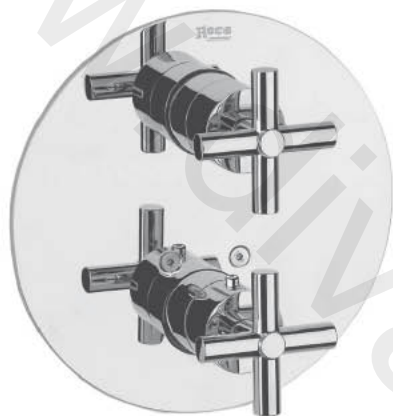

Roca

TERMOSTATO LOFT

1

19

20

4

19

20