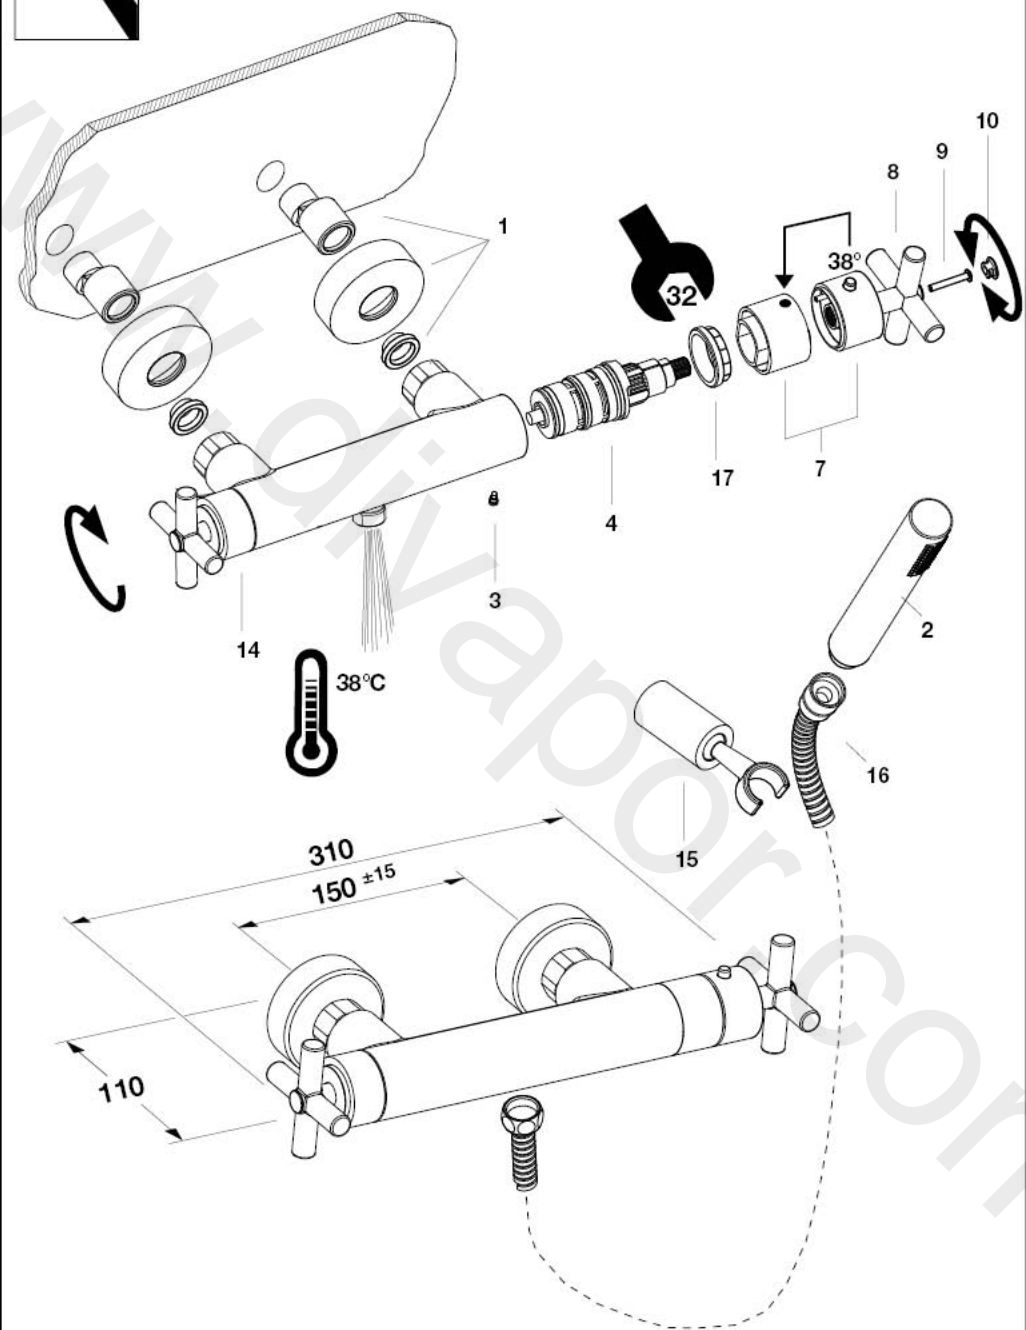

Roca

TERMOSTATO LOFT

1

19

20

4

19

20

14

8

9

10

21

7

8

9

10

1

F

C

23

5

1 - 505520200
2 - 505319400
3 - 502621703
4 - 505909803
5 - 525092709
6 - 504811603

7 - 504810800
8 - 501520700
9 - 502621603
10 - 502621603
11 - 505120700
12 - 502210903

13 - 525158509
14 - 504630200
15 - 505714600
16 - 525765000
17 - 502632000
18 - 505909803

19 - 503359407
20 - 502813600
21 - 502622003
22 - 501520800
23 - 505909803

6

 P	P bar		
 T	°C		
 Q (3 bar)	l/min	 21	 23