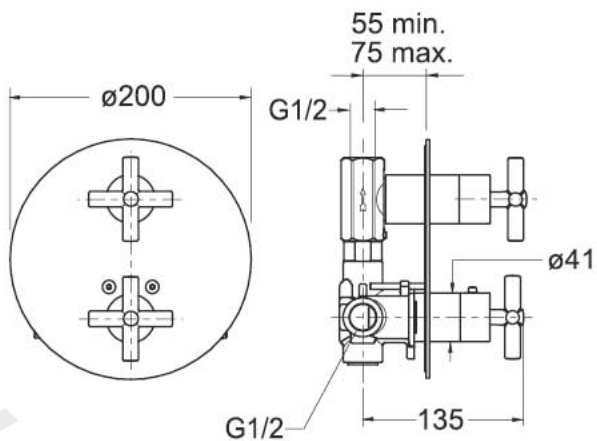

Roca

TERMOSTATO LOFT

1

19

20

4

19

20

10

1

F

C

23

5

1 - 505520200
2 - 505319400
3 - 502621703
4 - 505909803
5 - 525092709
6 - 504811603

7 - 504810800
8 - 501520700
9 - 502621603
10 - 502621603
11 - 505120700
12 - 502210903

13 - 525158509
14 - 504630200
15 - 505714600
16 - 525765000
17 - 502632000
18 - 505909803

19 - 503359407
20 - 502813600
21 - 502622003
22 - 501520800
23 - 505909803

6

 P	P bar		
 T	°C		
 Q (3 bar)	l/min	 21	 23