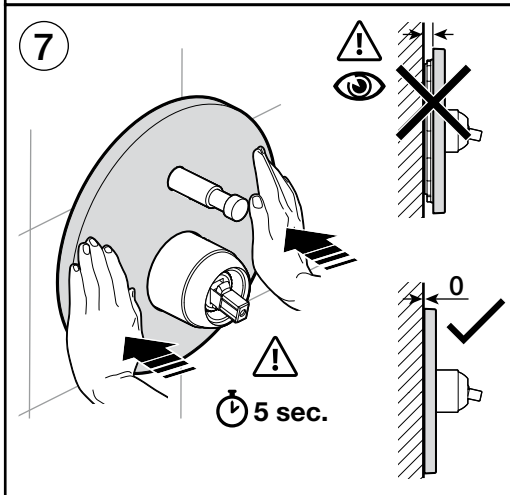

Roca

ROCA BOX UNIVERSAL

Ona

A5A0B9E

A5A2B9E

a				
 x1	 x1	 x3		
b				
 x1	 x1	 x2		

 P 	P bar	 MAX 10
 P 	P bar	MIN 1  5 MAX
 T	°C	 80 MAX.
		 -65 -50 

A5A0B9E