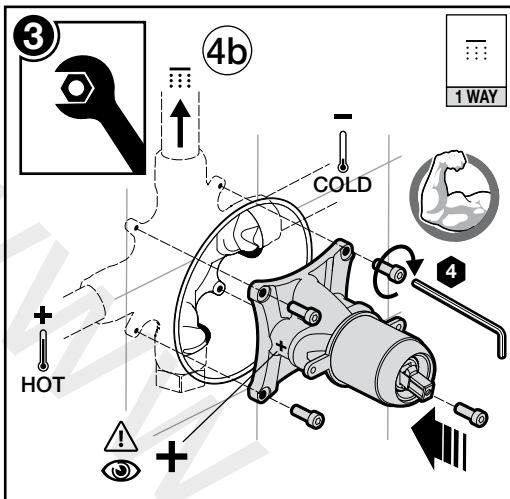

Roca

ROCA BOX UNIVERSAL

Ona

A5A0B9E

A5A2B9E

a				
 x1	 x1	 x3		
b				
 x1	 x1	 x2		

 P 	P bar	 MAX 10
 P 	P bar	MIN 1  5 MAX
 T	°C	 80 MAX.
		 -65 -50 

A5A0B9E

A5A2B9E

1 - AG02287..R
2 - AG01213..R
3 - AG0120900R
4 - AG02166..R

5 - AG0228800R
6 - AG0110607R
7 - AG02186..R
8 - A525006500

8 - AG0121700R
9 - AG0121000R
10 - AG01212..R

CÓDIGO / CODE

0000000 .. 0

ACABADO / FINISH