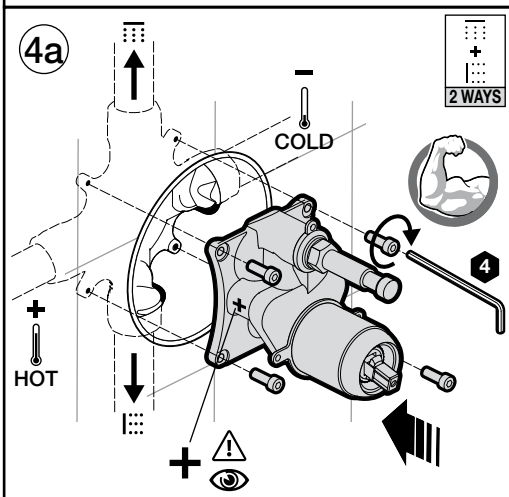

Roca

ROCA BOX UNIVERSAL

Ona

A5A0B9E

A5A2B9E

a				
 x1	 x1	 x3		
b				
 x1	 x1	 x2		

 P 	P bar	 MAX 10
 P 	P bar	MIN 1  5 MAX
 T	°C	 80 MAX.
		 -65 -50 

A5A0B9E

A5A2B9E

1 - AG02287..R
2 - AG01213..R
3 - AG0120900R
4 - AG02166..R

5 - AG0228800R
6 - AG0110607R
7 - AG02186..R
8 - A525006500

8 - AG0121700R
9 - AG0121000R
10 - AG01212..R

CÓDIGO / CODE

0000000 .. 0

ACABADO / FINISH