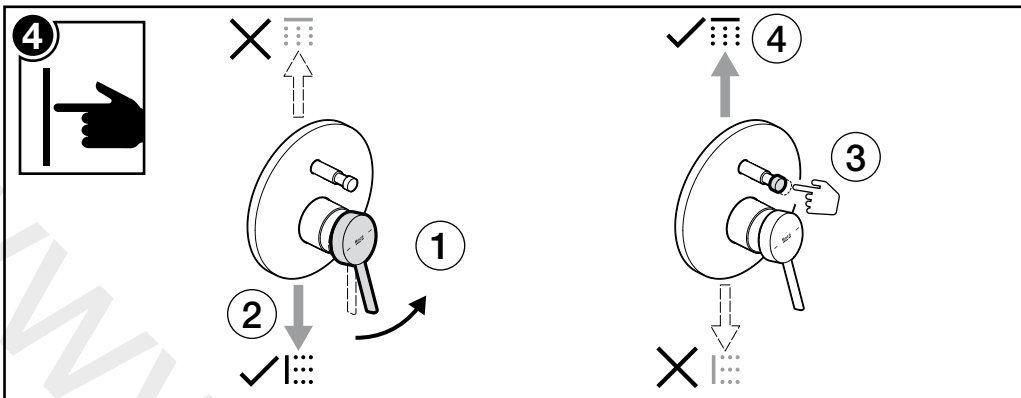

Roca

ROCA BOX UNIVERSAL

Ona

A5A0B9E

A5A2B9E

a				
 x1	 x1	 x3		
b				
 x1	 x1	 x2		

 P 	P bar	 MAX 10
 P 	P bar	MIN 1  5 MAX
 T	°C	 80 MAX.
		 -65 -50 

A5A0B9E

A5A2B9E

1 - AG02287..R
2 - AG01213..R
3 - AG0120900R
4 - AG02166..R

5 - AG0228800R
6 - AG0110607R
7 - AG02186..R
8 - A525006500

8 - AG0121700R
9 - AG0121000R
10 - AG01212..R

CÓDIGO / CODE

0000000 .. 0

ACABADO / FINISH