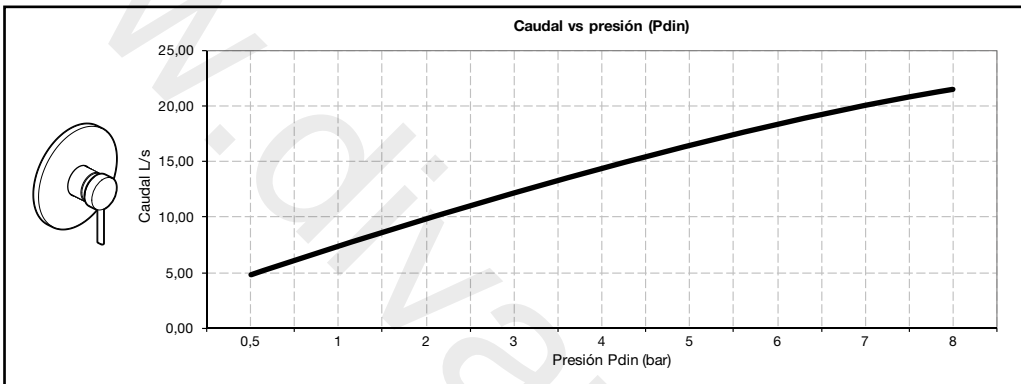

Roca

ROCA BOX UNIVERSAL

Ona

A5A0B9E

A5A2B9E

a				
 x1	 x1	 x3		
b				
 x1	 x1	 x2		

 P 	P bar	 MAX 10
 P 	P bar	MIN 1  5 MAX
 T	°C	 80 MAX.
		 -65 -50 

A5A0B9E

A5A2B9E

1 - AG02287..R
2 - AG01213..R
3 - AG0120900R
4 - AG02166..R

5 - AG0228800R
6 - AG0110607R
7 - AG02186..R
8 - A525006500

8 - AG0121700R
9 - AG0121000R
10 - AG01212..R

CÓDIGO / CODE

0000000 .. 0

ACABADO / FINISH