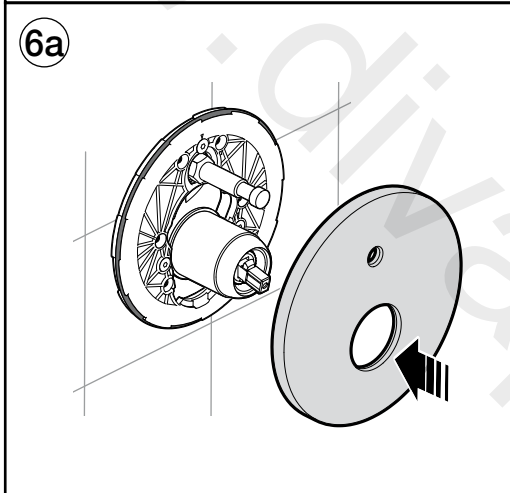

Roca

ROCA BOX UNIVERSAL

Ona

A5A0B9E

A5A2B9E

a				
 x1	 x1	 x3		
b				
 x1	 x1	 x2		

 P 	P bar	 MAX 10
 P 	P bar	MIN 1  5 MAX
 T	°C	 80 MAX.
		 -65 -50 

A5A0B9E

A5A2B9E

1 - AG02287..R
2 - AG01213..R
3 - AG0120900R
4 - AG02166..R

5 - AG0228800R
6 - AG0110607R
7 - AG02186..R
8 - A525006500

8 - AG0121700R
9 - AG0121000R
10 - AG01212..R

CÓDIGO / CODE

0000000 .. 0

ACABADO / FINISH