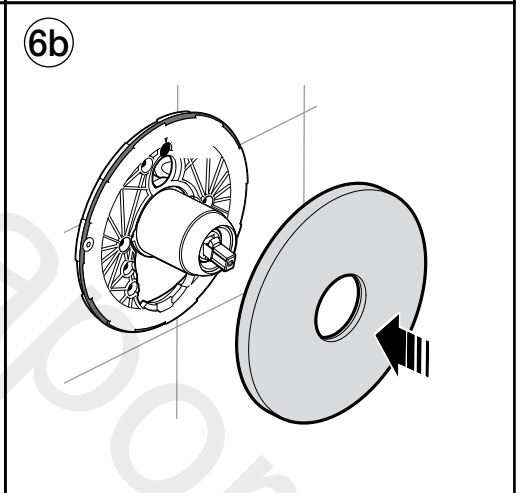

Roca

ROCA BOX UNIVERSAL

Ona

A5A0B9E

A5A2B9E

a				
 x1	 x1	 x3		
b				
 x1	 x1	 x2		

 P 	P bar	 MAX 10
 P 	P bar	MIN 1  5 MAX
 T	°C	 80 MAX.
		 -65 -50 

A5A0B9E

A5A2B9E

1 - AG02287..R
2 - AG01213..R
3 - AG0120900R
4 - AG02166..R

5 - AG0228800R
6 - AG0110607R
7 - AG02186..R
8 - A525006500

8 - AG0121700R
9 - AG0121000R
10 - AG01212..R

CÓDIGO / CODE

0000000 .. 0

ACABADO / FINISH