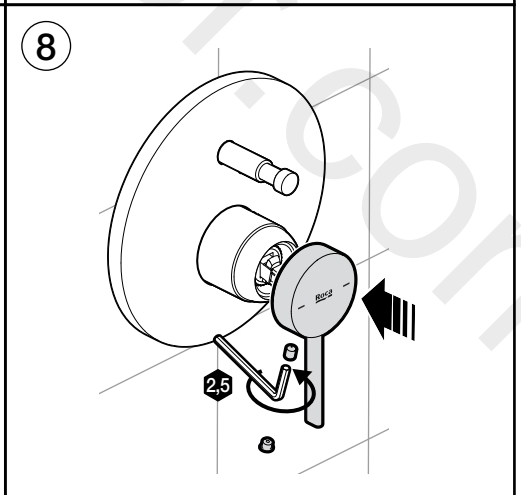

Roca

ROCA BOX UNIVERSAL

Ona

A5A0B9E

A5A2B9E

a				
 x1	 x1	 x3		
b				
 x1	 x1	 x2		

 P 	P bar	 MAX 10
 P 	P bar	MIN 1  5 MAX
 T	°C	 80 MAX.
		 -65 -50 

A5A0B9E

A5A2B9E

1 - AG02287..R
2 - AG01213..R
3 - AG0120900R
4 - AG02166..R

5 - AG0228800R
6 - AG0110607R
7 - AG02186..R
8 - A525006500

8 - AG0121700R
9 - AG0121000R
10 - AG01212..R

CÓDIGO / CODE

0000000 .. 0

ACABADO / FINISH