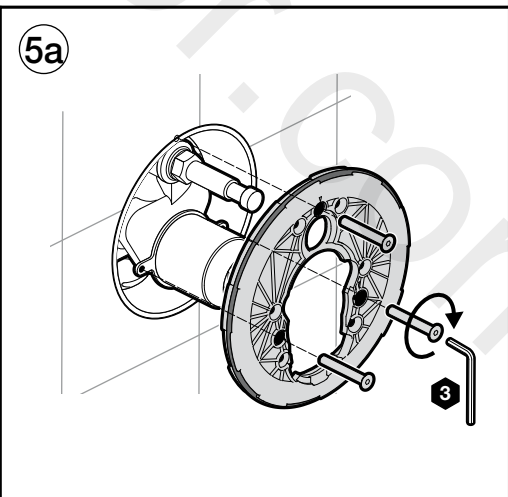

Roca

ROCA BOX UNIVERSAL

Ona

A5A0B9E

A5A2B9E

a				
 x1	 x1	 x3		
b				
 x1	 x1	 x2		

 P 	P bar	 MAX 10
 P 	P bar	MIN 1  5 MAX
 T	°C	 80 MAX.
		 -65 -50 

A5A0B9E

A5A2B9E

1 - AG02287..R
2 - AG01213..R
3 - AG0120900R
4 - AG02166..R

5 - AG0228800R
6 - AG0110607R
7 - AG02186..R
8 - A525006500

8 - AG0121700R
9 - AG0121000R
10 - AG01212..R

CÓDIGO / CODE

0000000 .. 0

ACABADO / FINISH