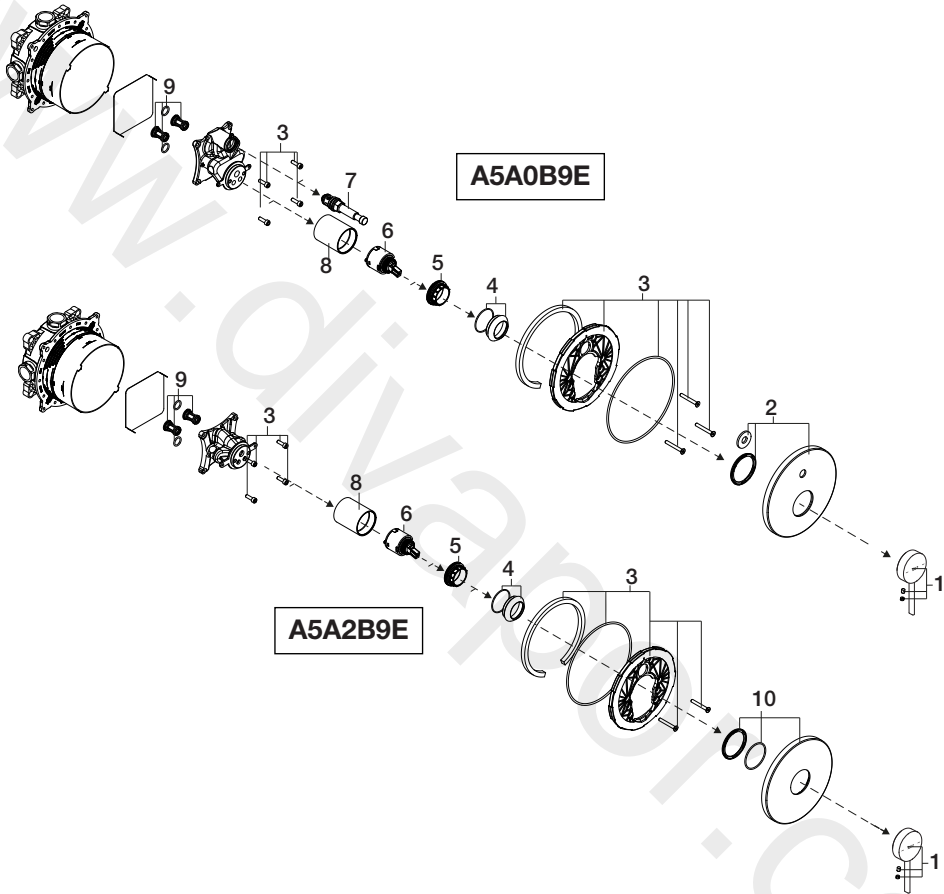

Roca

ROCA BOX UNIVERSAL

Ona

A5A0B9E

A5A2B9E

a				
 x1	 x1	 x3		
b				
 x1	 x1	 x2		

 P 	P bar	 MAX 10
 P 	P bar	MIN 1  5 MAX
 T	°C	 80 MAX.
		 -65 -50 

A5A0B9E

A5A2B9E

1 - AG02287..R
2 - AG01213..R
3 - AG0120900R
4 - AG02166..R

5 - AG0228800R
6 - AG0110607R
7 - AG02186..R
8 - A525006500

8 - AG0121700R
9 - AG0121000R
10 - AG01212..R

CÓDIGO / CODE

0000000 .. 0

ACABADO / FINISH