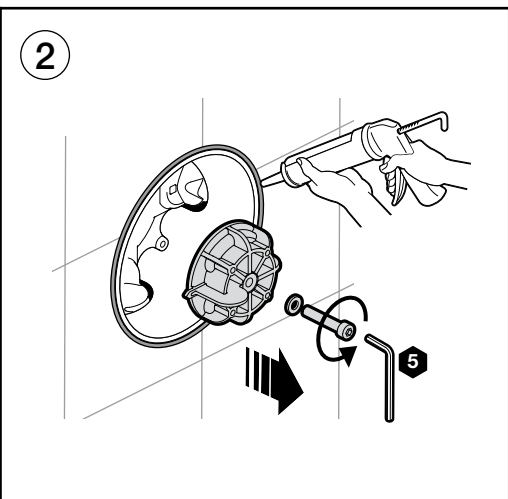

Roca

ROCA BOX UNIVERSAL

Ona

A5A0B9E

A5A2B9E

a				
 x1	 x1	 x3		
b				
 x1	 x1	 x2		

 P 	P bar	 MAX 10
 P 	P bar	MIN 1  5 MAX
 T	°C	 80 MAX.
		 -65 -50 

A5A0B9E

A5A2B9E

1 - AG02287..R
2 - AG01213..R
3 - AG0120900R
4 - AG02166..R

5 - AG0228800R
6 - AG0110607R
7 - AG02186..R
8 - A525006500

8 - AG0121700R
9 - AG0121000R
10 - AG01212..R

CÓDIGO / CODE

0000000 .. 0

ACABADO / FINISH