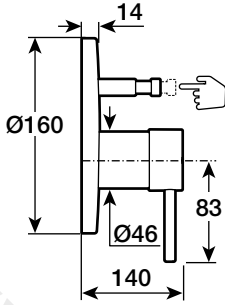

Roca

ROCA BOX UNIVERSAL

Ona

A5A0B9E

A5A2B9E

a				
 x1	 x1	 x3		
b				
 x1	 x1	 x2		

 P 	P bar	 MAX 10
 P 	P bar	MIN 1  5 MAX
 T	°C	 80 MAX.
		 -65 -50 

A5A0B9E

A5A2B9E

1 - AG02287..R
2 - AG01213..R
3 - AG0120900R
4 - AG02166..R

5 - AG0228800R
6 - AG0110607R
7 - AG02186..R
8 - A525006500

8 - AG0121700R
9 - AG0121000R
10 - AG01212..R

CÓDIGO / CODE

0000000 .. 0

ACABADO / FINISH