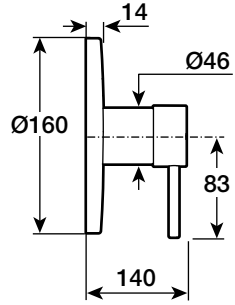

Roca

ROCA BOX UNIVERSAL

Ona

A5A0B9E

A5A2B9E

a				
 x1	 x1	 x3		
b				
 x1	 x1	 x2		

 P 	P bar	 MAX 10
 P 	P bar	MIN 1  5 MAX
 T	°C	 80 MAX.
		 -65 -50 

A5A0B9E

A5A2B9E

1 - AG02287..R
2 - AG01213..R
3 - AG0120900R
4 - AG02166..R

5 - AG0228800R
6 - AG0110607R
7 - AG02186..R
8 - A525006500

8 - AG0121700R
9 - AG0121000R
10 - AG01212..R

CÓDIGO / CODE

0000000 .. 0

ACABADO / FINISH