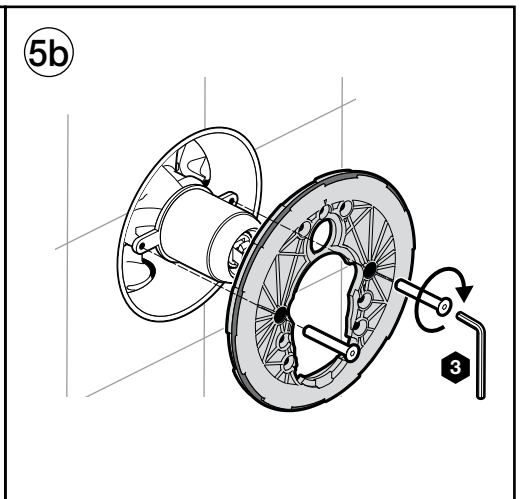

Roca

ROCA BOX UNIVERSAL

Ona

A5A0B9E

A5A2B9E

a				
 x1	 x1	 x3		
b				
 x1	 x1	 x2		

 P 	P bar	 MAX 10
 P 	P bar	MIN 1  5 MAX
 T	°C	 80 MAX.
		 -65 -50 

A5A0B9E

A5A2B9E

1 - AG02287..R
2 - AG01213..R
3 - AG0120900R
4 - AG02166..R

5 - AG0228800R
6 - AG0110607R
7 - AG02186..R
8 - A525006500

8 - AG0121700R
9 - AG0121000R
10 - AG01212..R

CÓDIGO / CODE

0000000 .. 0

ACABADO / FINISH