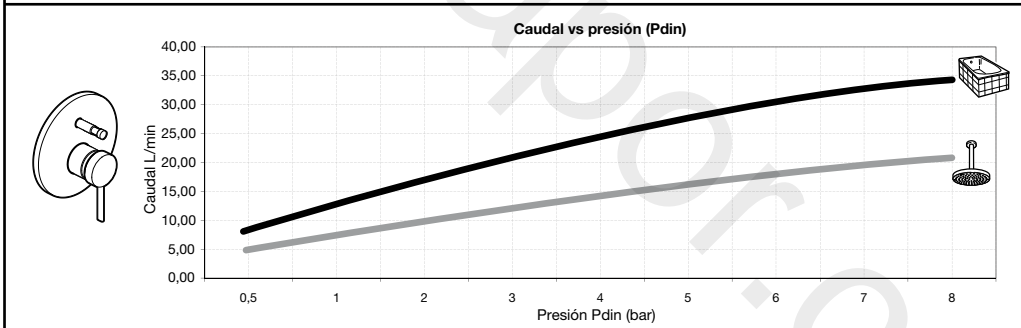

Roca

ROCA BOX UNIVERSAL

Ona

A5A0B9E

A5A2B9E

a				
 x1	 x1	 x3		
b				
 x1	 x1	 x2		

 P 	P bar	 MAX 10
 P 	P bar	MIN 1  5 MAX
 T	°C	 80 MAX.
		 -65 -50 

A5A0B9E

A5A2B9E

1 - AG02287..R
2 - AG01213..R
3 - AG0120900R
4 - AG02166..R

5 - AG0228800R
6 - AG0110607R
7 - AG02186..R
8 - A525006500

8 - AG0121700R
9 - AG0121000R
10 - AG01212..R

CÓDIGO / CODE

0000000 .. 0

ACABADO / FINISH