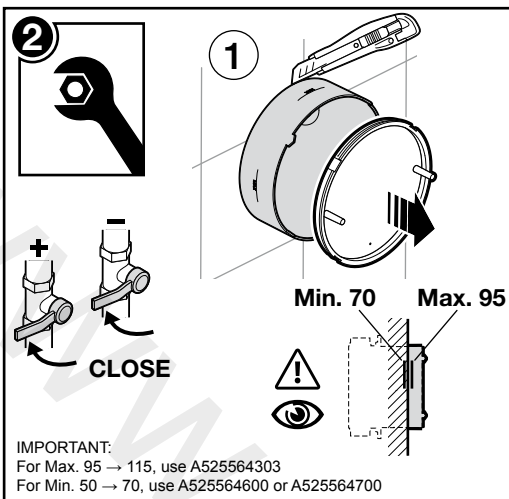

Roca

ROCA BOX UNIVERSAL

Ona

A5A0B9E

A5A2B9E

a				
 x1	 x1	 x3		
b				
 x1	 x1	 x2		

 P 	P bar	 MAX 10
 P 	P bar	MIN 1  5 MAX
 T	°C	 80 MAX.
		 -65 -50 

A5A0B9E

A5A2B9E

1 - AG02287..R
2 - AG01213..R
3 - AG0120900R
4 - AG02166..R

5 - AG0228800R
6 - AG0110607R
7 - AG02186..R
8 - A525006500

8 - AG0121700R
9 - AG0121000R
10 - AG01212..R

CÓDIGO / CODE

0000000 .. 0

ACABADO / FINISH